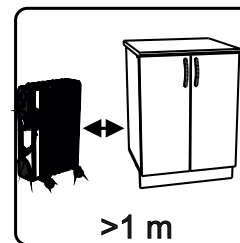

# Инструкция по сборке А-60,70,80,АМВ-60

Вид	Наименование	Кол.
	Фугорка D5	8
	Шуруп оцинк. 4*16	12
	Шуруп оцинк. 4*30	4
	Шуруп оцинк. 4*13	8
	Навес шкафа	2
	Заглушка для петли	4
	Петля накладная	4
	Евроключ	1
	Еврошуруп 6x50	8
	Полкодержатель	4
	Стяжка межсекц 32мм	2
	Еврозаглушка	8
	Гвозди 1,2*20	26

Спецификация на ЛДСП Белый/Дуб Вотан			A60/AMB60		A70		A80	
Поз.	Наименование	Кол-во	Длина	Ширина	Длина	Ширина	Длина	Ширина
1	Бок	2	720	288	720	288	720	288
2	Полка	1	568	268	668	268	768	268
3	Вязка	2	568	288	668	288	768	288
Спецификация на ЛДВП Белый								
Поз.	Наименование	Кол-во	Длина	Ширина	Длина	Ширина	Длина	Ширина
4	ЛДВП	2	716	296	716	346	716	396
Спецификация на Профиль соед. белый								
Поз.	Наименование	Кол-во	Длина					
5	Профиль соед. белый	1	716	716	716	716	716	716