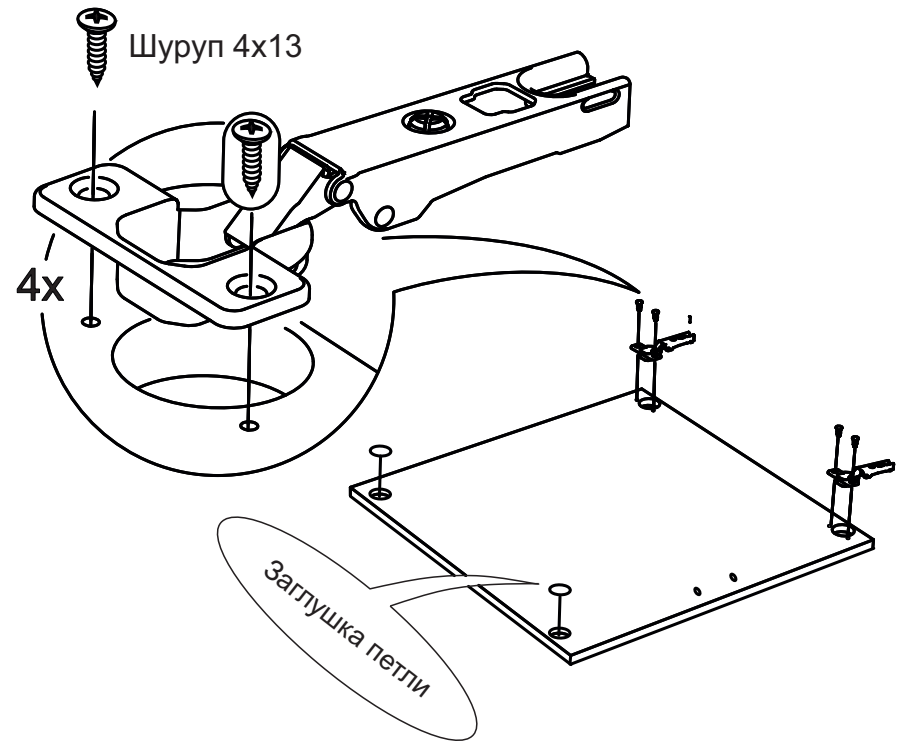

Спецификация на ЛДСП Белый/Дуб Вотан			A60/AMB60		A70		A80	
Поз.	Наименование	Кол-во	Длина	Ширина	Длина	Ширина	Длина	Ширина
1	Бок	2	720	288	720	288	720	288
2	Полка	1	568	268	668	268	768	268
3	Вязка	2	568	288	668	288	768	288
Спецификация на ЛДВП Белый								
Поз.	Наименование	Кол-во	Длина	Ширина	Длина	Ширина	Длина	Ширина
4	ЛДВП	2	716	296	716	346	716	396
Спецификация на Профиль соед. белый								
Поз.	Наименование	Кол-во	Длина					
5	Профиль соед. белый	1	716	716	716	716	716	716

1

2

3

4

5

7

6

8