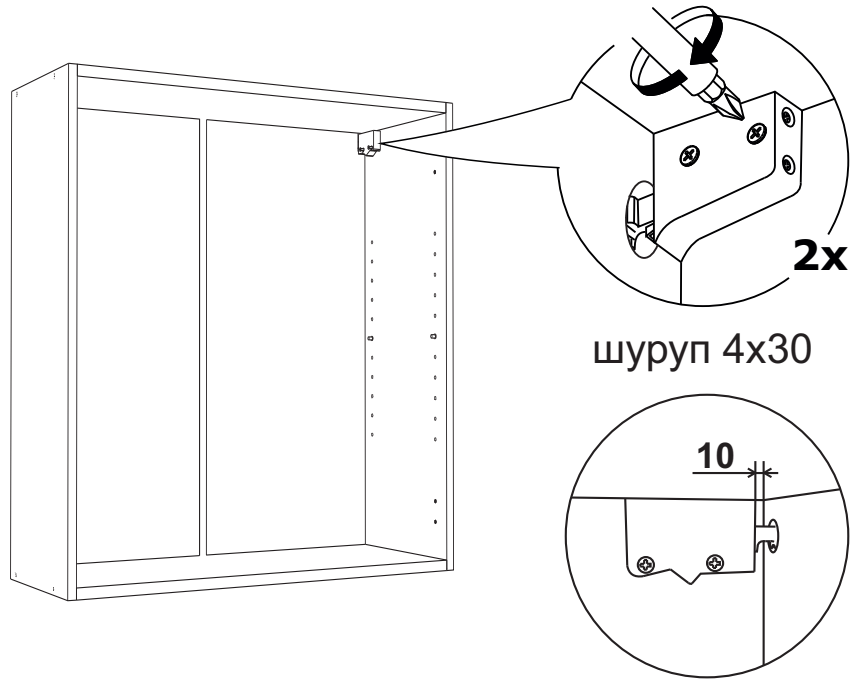

Спецификация на ЛДСП Белый/Дуб Вотан			A60/AMB60		A70		A80	
Поз.	Наименование	Кол-во	Длина	Ширина	Длина	Ширина	Длина	Ширина
1	Бок	2	720	288	720	288	720	288
2	Полка	1	568	268	668	268	768	268
3	Вязка	2	568	288	668	288	768	288
Спецификация на ЛДВП Белый								
Поз.	Наименование	Кол-во	Длина	Ширина	Длина	Ширина	Длина	Ширина
4	ЛДВП	2	716	296	716	346	716	396
Спецификация на Профиль соед. белый								
Поз.	Наименование	Кол-во	Длина					
5	Профиль соед. белый	1	716	716	716	716	716	716

1

2

3

4

5

7

6

8