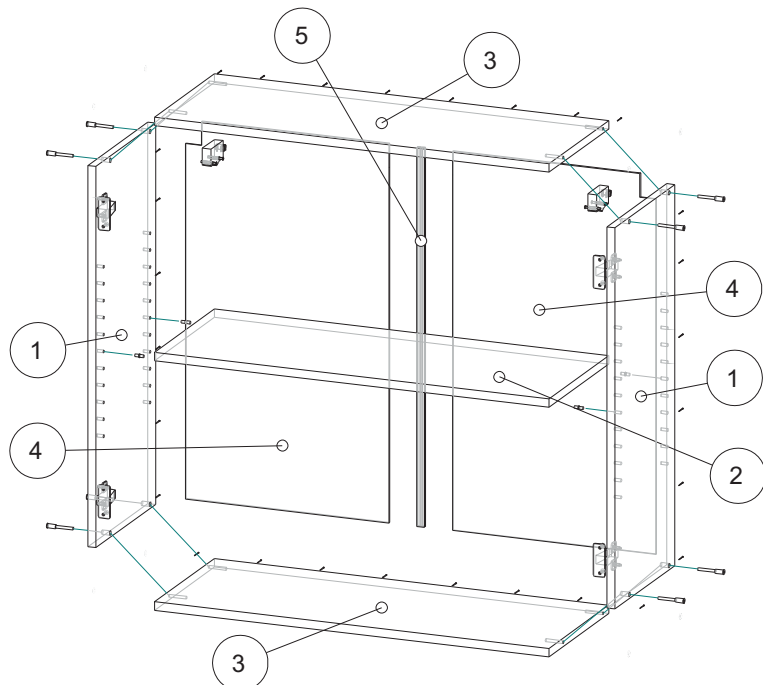

# Инструкция по сборке А-60,70,80,АМВ-60

Вид	Наименование	Кол.
	Фугорка D5	8
	Шуруп оцинк. 4*16	12
	Шуруп оцинк. 4*30	4
	Шуруп оцинк. 4*13	8
	Навес шкафа	2
	Заглушка для петли	4
	Петля накладная	4
	Евроключ	1
	Еврошуруп 6x50	8
	Полкодержатель	4
	Стяжка межсекц 32мм	2
	Еврозаглушка	8
	Гвозди 1,2*20	26

Спецификация на ЛДСП Белый/Дуб Вотан			A60/AMB60		A70		A80	
Поз.	Наименование	Кол-во	Длина	Ширина	Длина	Ширина	Длина	Ширина
1	Бок	2	720	288	720	288	720	288
2	Полка	1	568	268	668	268	768	268
3	Вязка	2	568	288	668	288	768	288
Спецификация на ЛДВП Белый								
Поз.	Наименование	Кол-во	Длина	Ширина	Длина	Ширина	Длина	Ширина
4	ЛДВП	2	716	296	716	346	716	396
Спецификация на Профиль соед. белый								
Поз.	Наименование	Кол-во	Длина					
5	Профиль соед. белый	1	716	716	716	716	716	716