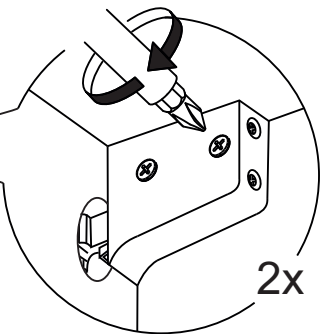

Инструкция по сборке АПГ-60

Вид	Наименование	Кол.
	Петля накладная	2
	Еврозаглушка белая	8
	Еврошуруп 6x50	8
	Футорка D5	6
	Кронштейн барный газовый	2
	Скрытая стяжка шкант неразборная Д8	4
	Шуруп оцинк 4*13	8
	Шуруп оцинк 4*16	6
	Стяжка межсекц 32мм	4
	Еврокляч 4мм	1
	Навес шкафа белый СТ184	2
	Шуруп оцинк 4*30	4
	Гвозди 1,6*25	22

Спецификация на ЛДСП БЕЛЫЙ 16				
Поз.	Наименование	Кол-во	Длина	Ширина
1	Бок	2	528	288
2	Вязка верх	1	568	288
3	Вязка низ	1	568	288
Спецификация на ЛДВП Белый				
Поз.	Наименование	Кол-во	Длина	Ширина
4	ЛДВП	2	524	296
Спецификация на Профиль соединительный белый				
Поз.	Наименование	Кол-во	Длина	
5	Профиль соед. белый	1	524	

4

выпилить

просверлить

ИЛИ

6

шуруп 4x30

5

7

8

10

9

11

12

14

13

стяжка межсекционная 32мм