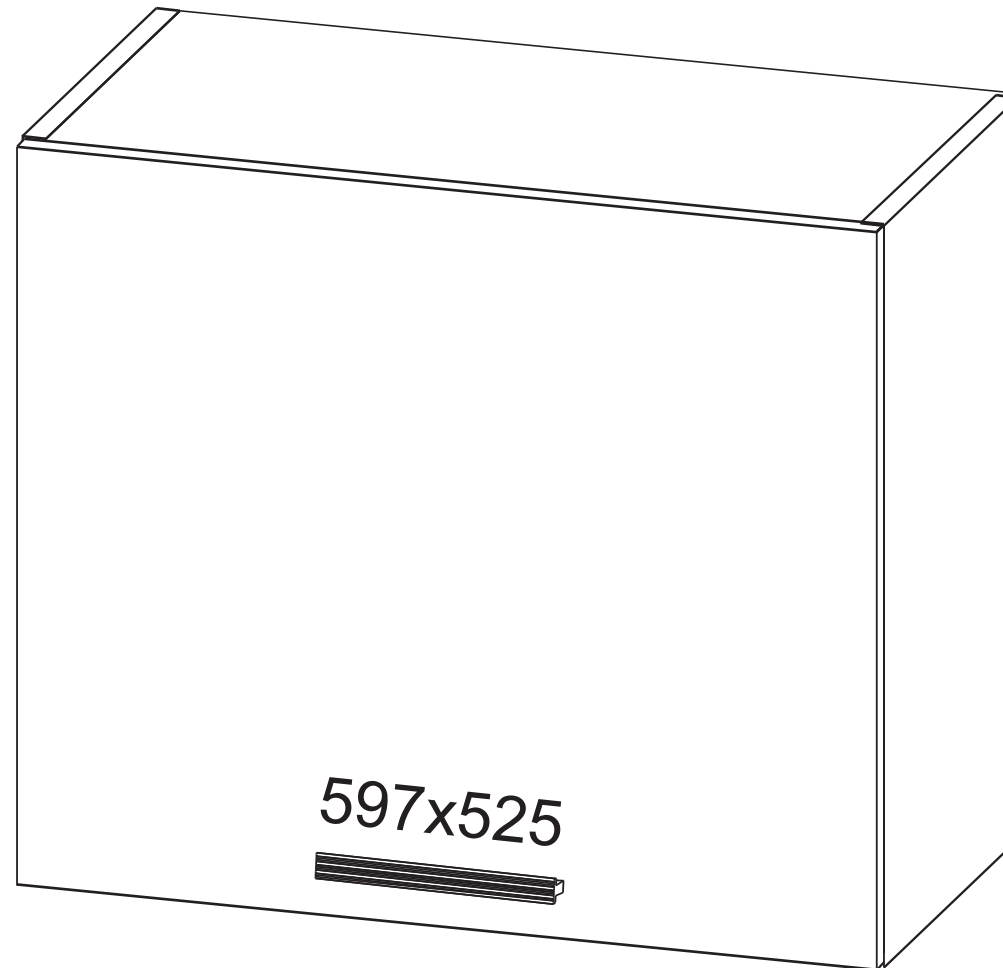

Инструкция по сборке АПГ-60

Вид	Наименование	Кол.
	Петля накладная	2
	Еврозаглушка белая	8
	Еврошуруп 6x50	8
	Футорка D5	6
	Кронштейн барный газовый	2
	Скрытая стяжка шкант неразборная Д8	4
	Шуруп оцинк 4*13	8
	Шуруп оцинк 4*16	6
	Стяжка межсекц 32мм	4
	Еврокляч 4мм	1
	Навес шкафа белый СТ184	2
	Шуруп оцинк 4*30	4
	Гвозди 1,6*25	22

Спецификация на ЛДСП БЕЛЫЙ 16				
Поз.	Наименование	Кол-во	Длина	Ширина
1	Бок	2	528	288
2	Вязка верх	1	568	288
3	Вязка низ	1	568	288
Спецификация на ЛДВП Белый				
Поз.	Наименование	Кол-во	Длина	Ширина
4	ЛДВП	2	524	296
Спецификация на Профиль соединительный белый				
Поз.	Наименование	Кол-во	Длина	
5	Профиль соед. белый	1	524	

8

10

9

11

12

14

13

стяжка межсекционная 32мм