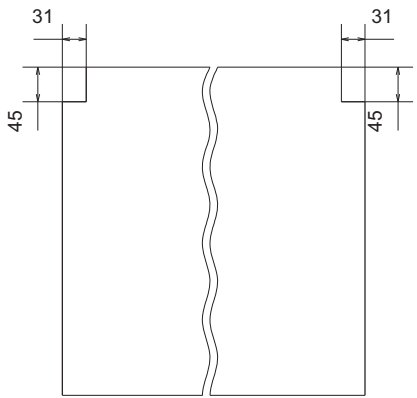

Инструкция по сборке АПГ-60

Вид	Наименование	Кол.
	Петля накладная	2
	Еврозаглушка белая	8
	Еврошуруп 6x50	8
	Футорка D5	6
	Кронштейн барный газовый	2
	Скрытая стяжка шкант неразборная Д8	4
	Шуруп оцинк 4*13	8
	Шуруп оцинк 4*16	6
	Стяжка межсекц 32мм	4
	Еврокляч 4мм	1
	Навес шкафа белый СТ184	2
	Шуруп оцинк 4*30	4
	Гвозди 1,6*25	22

Спецификация на ЛДСП БЕЛЫЙ 16				
Поз.	Наименование	Кол-во	Длина	Ширина
1	Бок	2	528	288
2	Вязка верх	1	568	288
3	Вязка низ	1	568	288
Спецификация на ЛДВП Белый				
Поз.	Наименование	Кол-во	Длина	Ширина
4	ЛДВП	2	524	296
Спецификация на Профиль соединительный белый				
Поз.	Наименование	Кол-во	Длина	
5	Профиль соед. белый	1	524	

4

выпилить

просверлить

ИЛИ

6

шуруп 4x30

5

7

8

10

9

11

12

14

13

стяжка межсекционная 32мм