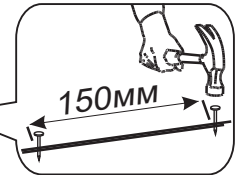

Спецификация на ЛДСП БЕЛЫЙ 16				
Поз.	Наименование	Кол-во	Длина	Ширина
1	Бок	2	528	288
2	Вязка верх	1	568	288
3	Вязка низ	1	568	288
Спецификация на ЛДВП Белый				
Поз.	Наименование	Кол-во	Длина	Ширина
4	ЛДВП	2	524	296
Спецификация на Профиль соединительный белый				
Поз.	Наименование	Кол-во	Длина	
5	Профиль соед. белый	1	524	

4

выпилить

просверлить

ИЛИ

6

шуруп 4x30

5

7

8

10

9

11

12

14

13

стяжка межсекционная 32мм