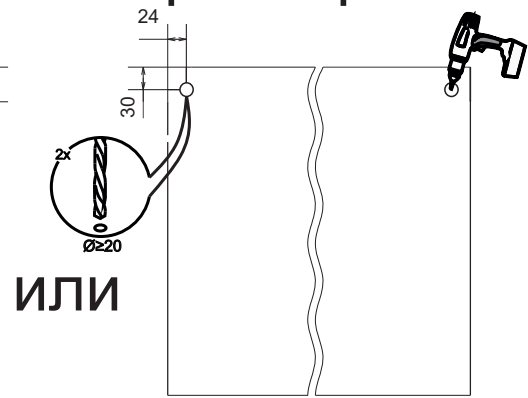

Инструкция по сборке АПГ-60

Вид	Наименование	Кол.
	Петля накладная	2
	Еврозаглушка белая	8
	Еврошуруп 6x50	8
	Футорка D5	6
	Кронштейн барный газовый	2
	Скрытая стяжка шкант неразборная Д8	4
	Шуруп оцинк 4*13	8
	Шуруп оцинк 4*16	6
	Стяжка межсекц 32мм	4
	Еврокляч 4мм	1
	Навес шкафа белый СТ184	2
	Шуруп оцинк 4*30	4
	Гвозди 1,6*25	22

Спецификация на ЛДСП БЕЛЫЙ 16				
Поз.	Наименование	Кол-во	Длина	Ширина
1	Бок	2	528	288
2	Вязка верх	1	568	288
3	Вязка низ	1	568	288
Спецификация на ЛДВП Белый				
Поз.	Наименование	Кол-во	Длина	Ширина
4	ЛДВП	2	524	296
Спецификация на Профиль соединительный белый				
Поз.	Наименование	Кол-во	Длина	
5	Профиль соед. белый	1	524	

4

выпилить

просверлить

ИЛИ

6

шуруп 4x30

5

7

8

10

9

11

12

14

13

стяжка межсекционная 32мм