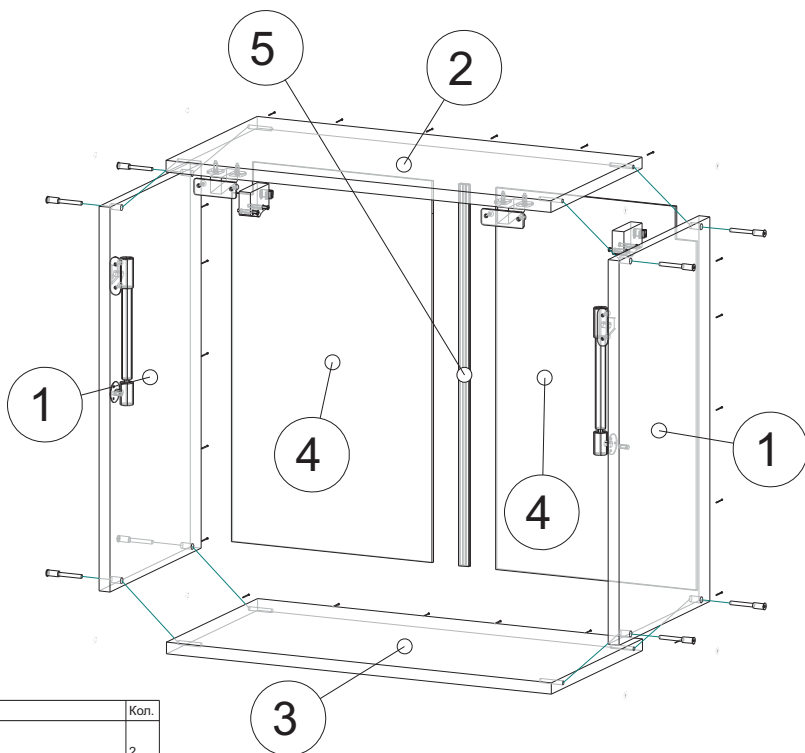

Инструкция по сборке АПГ-60

Вид	Наименование	Кол.
	Петля накладная	2
	Еврозаглушка белая	8
	Еврошуруп 6x50	8
	Футорка D5	6
	Кронштейн барный газовый	2
	Скрытая стяжка шкант неразборная Д8	4
	Шуруп оцинк 4*13	8
	Шуруп оцинк 4*16	6
	Стяжка межсекц 32мм	4
	Еврокляч 4мм	1
	Навес шкафа белый СТ184	2
	Шуруп оцинк 4*30	4
	Гвозди 1,6*25	22

Спецификация на ЛДСП БЕЛЫЙ 16				
Поз.	Наименование	Кол-во	Длина	Ширина
1	Бок	2	528	288
2	Вязка верх	1	568	288
3	Вязка низ	1	568	288
Спецификация на ЛДВП Белый				
Поз.	Наименование	Кол-во	Длина	Ширина
4	ЛДВП	2	524	296
Спецификация на Профиль соединительный белый				
Поз.	Наименование	Кол-во	Длина	
5	Профиль соед. белый	1	524	

8

10

9

11

12

14

13

стяжка межсекционная 32мм