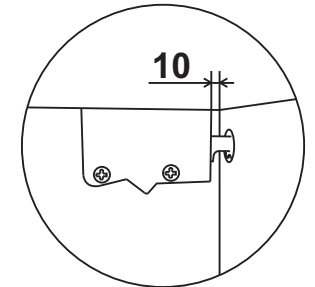

Инструкция по сборке АПГ-60

Вид	Наименование	Кол.
	Петля накладная	2
	Еврозаглушка белая	8
	Еврошуруп 6x50	8
	Футорка D5	6
	Кронштейн барный газовый	2
	Скрытая стяжка шкант неразборная Д8	4
	Шуруп оцинк 4*13	8
	Шуруп оцинк 4*16	6
	Стяжка межсекц 32мм	4
	Еврокляч 4мм	1
	Навес шкафа белый СТ184	2
	Шуруп оцинк 4*30	4
	Гвозди 1,6*25	22

Спецификация на ЛДСП БЕЛЫЙ 16				
Поз.	Наименование	Кол-во	Длина	Ширина
1	Бок	2	528	288
2	Вязка верх	1	568	288
3	Вязка низ	1	568	288
Спецификация на ЛДВП Белый				
Поз.	Наименование	Кол-во	Длина	Ширина
4	ЛДВП	2	524	296
Спецификация на Профиль соединительный белый				
Поз.	Наименование	Кол-во	Длина	
5	Профиль соед. белый	1	524	

4

выпилить

просверлить

ИЛИ

6

шуруп 4x30

5

7

8

10

9

11

12

14

13

стяжка межсекционная 32мм