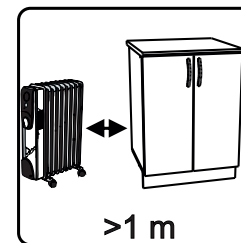

Инструкция по сборке АПГ-60

Вид	Наименование	Кол.
	Петля накладная	2
	Еврозаглушка белая	8
	Еврошуруп 6x50	8
	Футорка D5	6
	Кронштейн барный газовый	2
	Скрытая стяжка шкант неразборная Д8	4
	Шуруп оцинк 4*13	8
	Шуруп оцинк 4*16	6
	Стяжка межсекц 32мм	4
	Еврокляч 4мм	1
	Навес шкафа белый СТ184	2
	Шуруп оцинк 4*30	4
	Гвозди 1,6*25	22

Спецификация на ЛДСП БЕЛЫЙ 16				
Поз.	Наименование	Кол-во	Длина	Ширина
1	Бок	2	528	288
2	Вязка верх	1	568	288
3	Вязка низ	1	568	288
Спецификация на ЛДВП Белый				
Поз.	Наименование	Кол-во	Длина	Ширина
4	ЛДВП	2	524	296
Спецификация на Профиль соединительный белый				
Поз.	Наименование	Кол-во	Длина	
5	Профиль соед. белый	1	524	