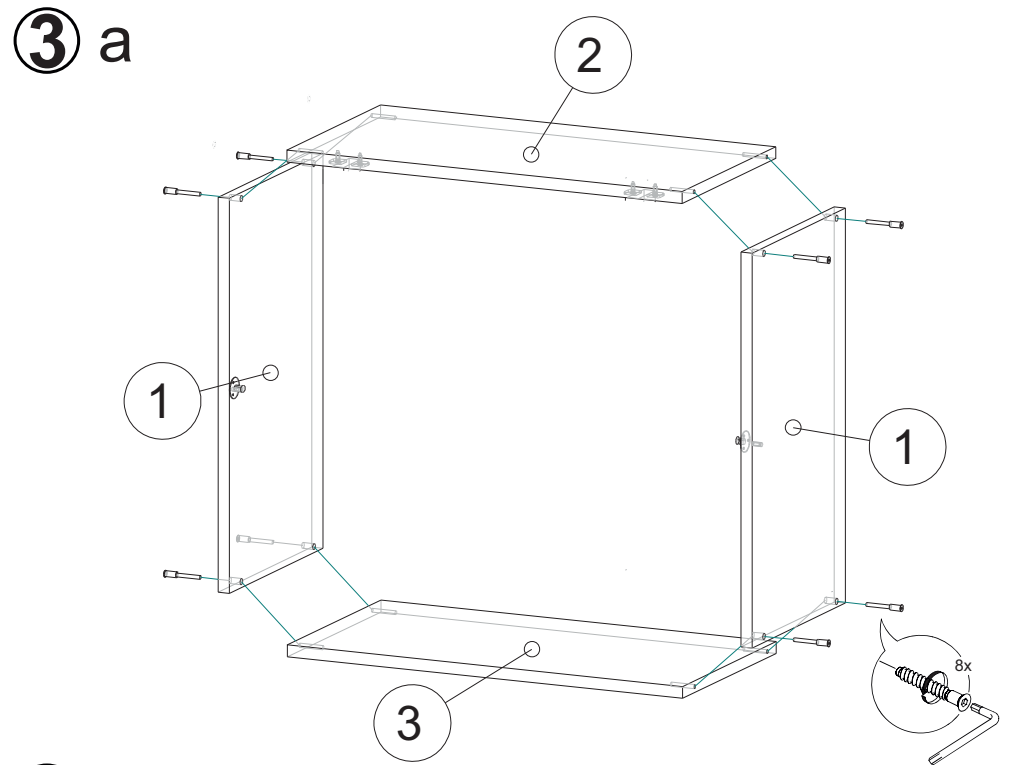

Инструкция по сборке АПГ-60

Вид	Наименование	Кол.
	Петля накладная	2
	Еврозаглушка белая	8
	Еврошуруп 6x50	8
	Футорка D5	6
	Кронштейн барный газовый	2
	Скрытая стяжка шкант неразборная Д8	4
	Шуруп оцинк 4*13	8
	Шуруп оцинк 4*16	6
	Стяжка межсекц 32мм	4
	Еврокляч 4мм	1
	Навес шкафа белый СТ184	2
	Шуруп оцинк 4*30	4
	Гвозди 1,6*25	22

Спецификация на ЛДСП БЕЛЫЙ 16				
Поз.	Наименование	Кол-во	Длина	Ширина
1	Бок	2	528	288
2	Вязка верх	1	568	288
3	Вязка низ	1	568	288
Спецификация на ЛДВП Белый				
Поз.	Наименование	Кол-во	Длина	Ширина
4	ЛДВП	2	524	296
Спецификация на Профиль соединительный белый				
Поз.	Наименование	Кол-во	Длина	
5	Профиль соед. белый	1	524	

8

10

9

11

12

14

13

стяжка межсекционная 32мм