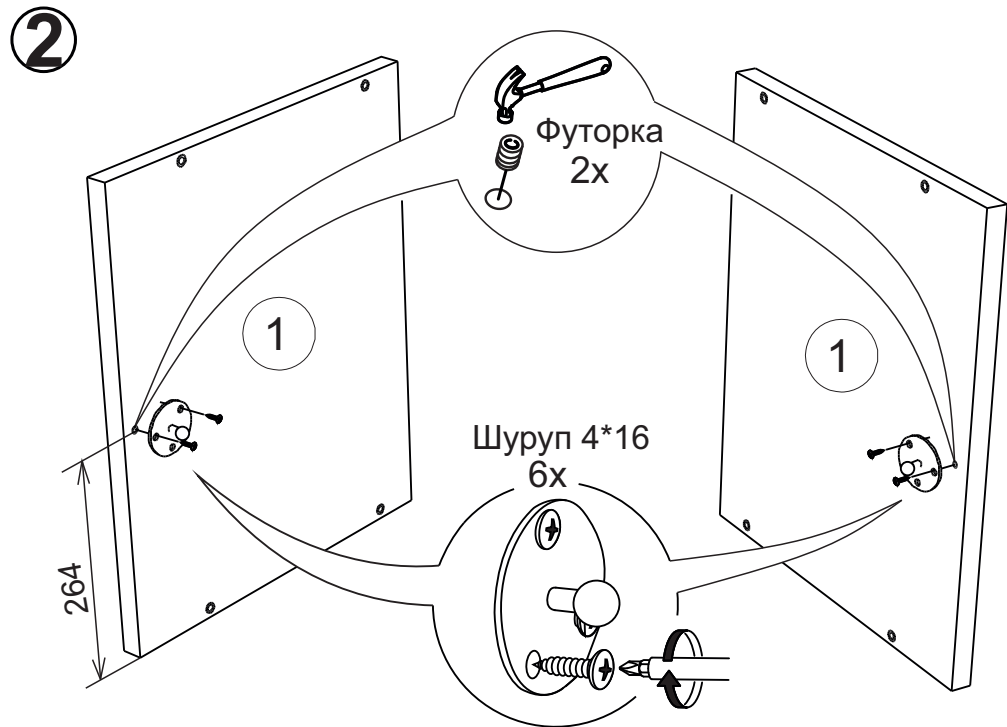

Инструкция по сборке АПГ-60

Вид	Наименование	Кол.
	Петля накладная	2
	Еврозаглушка белая	8
	Еврошуруп 6x50	8
	Футорка D5	6
	Кронштейн барный газовый	2
	Скрытая стяжка шкант неразборная Д8	4
	Шуруп оцинк 4*13	8
	Шуруп оцинк 4*16	6
	Стяжка межсекц 32мм	4
	Еврокляч 4мм	1
	Навес шкафа белый СТ184	2
	Шуруп оцинк 4*30	4
	Гвозди 1,6*25	22

Спецификация на ЛДСП БЕЛЫЙ 16				
Поз.	Наименование	Кол-во	Длина	Ширина
1	Бок	2	528	288
2	Вязка верх	1	568	288
3	Вязка низ	1	568	288
Спецификация на ЛДВП Белый				
Поз.	Наименование	Кол-во	Длина	Ширина
4	ЛДВП	2	524	296
Спецификация на Профиль соединительный белый				
Поз.	Наименование	Кол-во	Длина	
5	Профиль соед. белый	1	524	

8

10

9

11

12

14

13

стяжка межсекционная 32мм