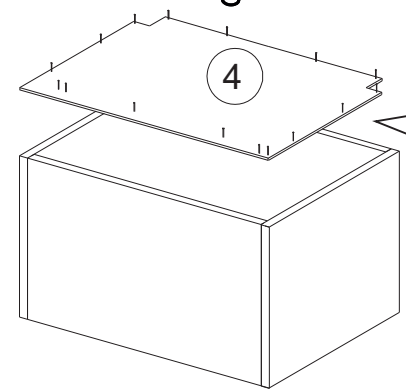

Спецификация на ЛДСП БЕЛЫЙ 16				
Поз.	Наименование	Кол-во	Длина	Ширина
1	Бок	2	528	288
2	Вязка верх	1	568	288
3	Вязка низ	1	568	288
Спецификация на ЛДВП Белый				
Поз.	Наименование	Кол-во	Длина	Ширина
4	ЛДВП	2	524	296
Спецификация на Профиль соединительный белый				
Поз.	Наименование	Кол-во	Длина	
5	Профиль соед. белый	1	524	

4

выпилить

просверлить

ИЛИ

6

шуруп 4x30

5

7

8

10

9

11

12

14

13

стяжка межсекционная 32мм