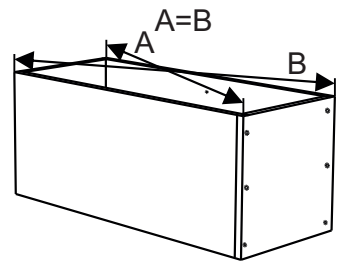

Спецификация на ЛДСП БЕЛЫЙ 16				
Поз.	Наименование	Кол-во	Длина	Ширина
1	Бок	2	528	288
2	Вязка верх	1	568	288
3	Вязка низ	1	568	288
Спецификация на ЛДВП Белый				
Поз.	Наименование	Кол-во	Длина	Ширина
4	ЛДВП	2	524	296
Спецификация на Профиль соединительный белый				
Поз.	Наименование	Кол-во	Длина	
5	Профиль соед. белый	1	524	

4

выпилить

просверлить

ИЛИ

6

шуруп 4x30

5

7