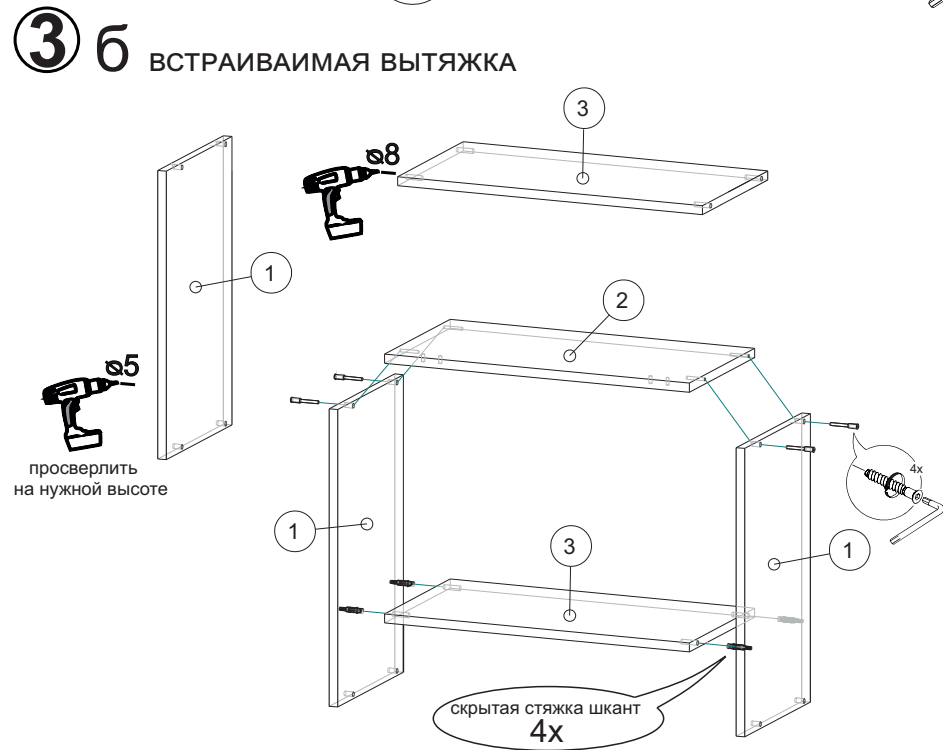

Инструкция по сборке АПГ-60

Вид	Наименование	Кол.
	Петля накладная	2
	Еврозаглушка белая	8
	Еврошуруп 6x50	8
	Футорка D5	6
	Кронштейн барный газовый	2
	Скрытая стяжка шкант неразборная Д8	4
	Шуруп оцинк 4*13	8
	Шуруп оцинк 4*16	6
	Стяжка межсекц 32мм	4
	Еврокляч 4мм	1
	Навес шкафа белый СТ184	2
	Шуруп оцинк 4*30	4
	Гвозди 1,6*25	22

Спецификация на ЛДСП БЕЛЫЙ 16				
Поз.	Наименование	Кол-во	Длина	Ширина
1	Бок	2	528	288
2	Вязка верх	1	568	288
3	Вязка низ	1	568	288
Спецификация на ЛДВП Белый				
Поз.	Наименование	Кол-во	Длина	Ширина
4	ЛДВП	2	524	296
Спецификация на Профиль соединительный белый				
Поз.	Наименование	Кол-во	Длина	
5	Профиль соед. белый	1	524	

8

10

9

11

12

14

13

стяжка межсекционная 32мм