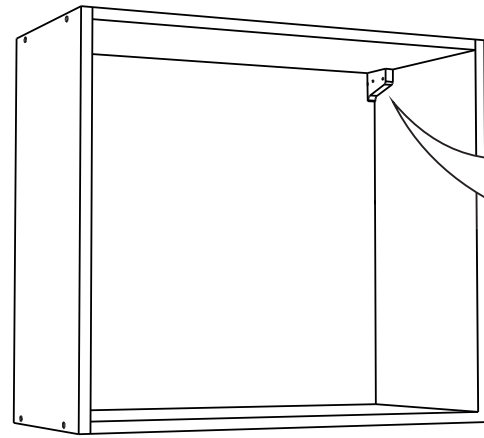

4

выпилить

просверлить

ИЛИ

6

шуруп 4x30

5

7