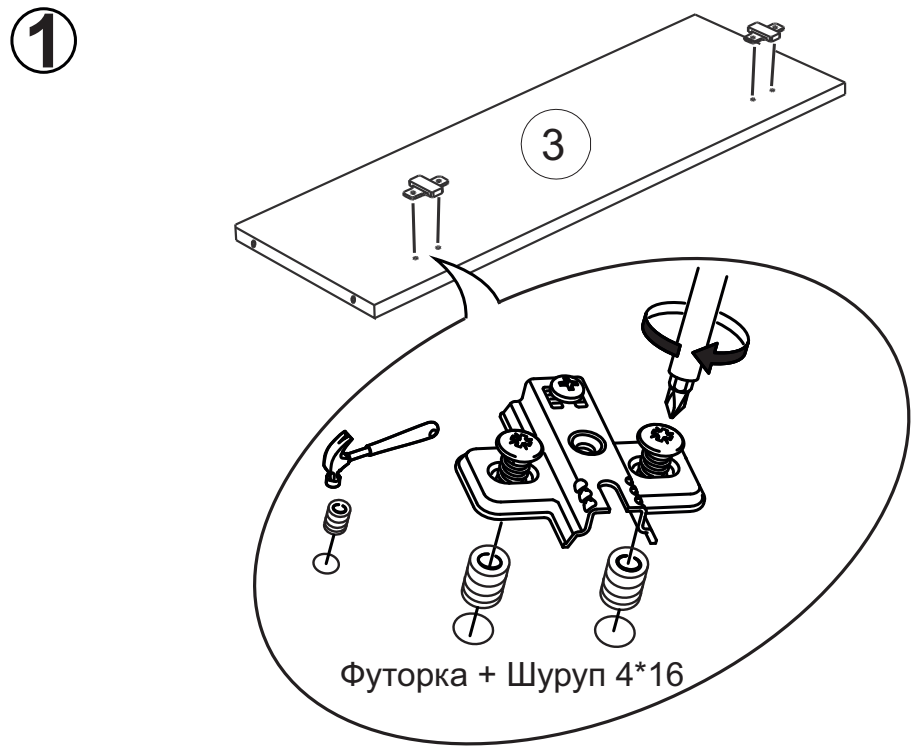

Инструкция по сборке АПГ-60

Вид	Наименование	Кол.
	Петля накладная	2
	Еврозаглушка белая	8
	Еврошуруп 6x50	8
	Футорка D5	6
	Кронштейн барный газовый	2
	Скрытая стяжка шкант неразборная Д8	4
	Шуруп оцинк 4*13	8
	Шуруп оцинк 4*16	6
	Стяжка межсекц 32мм	4
	Еврокляч 4мм	1
	Навес шкафа белый СТ184	2
	Шуруп оцинк 4*30	4
	Гвозди 1,6*25	22

Спецификация на ЛДСП БЕЛЫЙ 16				
Поз.	Наименование	Кол-во	Длина	Ширина
1	Бок	2	528	288
2	Вязка верх	1	568	288
3	Вязка низ	1	568	288
Спецификация на ЛДВП Белый				
Поз.	Наименование	Кол-во	Длина	Ширина
4	ЛДВП	2	524	296
Спецификация на Профиль соединительный белый				
Поз.	Наименование	Кол-во	Длина	
5	Профиль соед. белый	1	524	

8

10

9

11

12

14

13

стяжка межсекционная 32мм