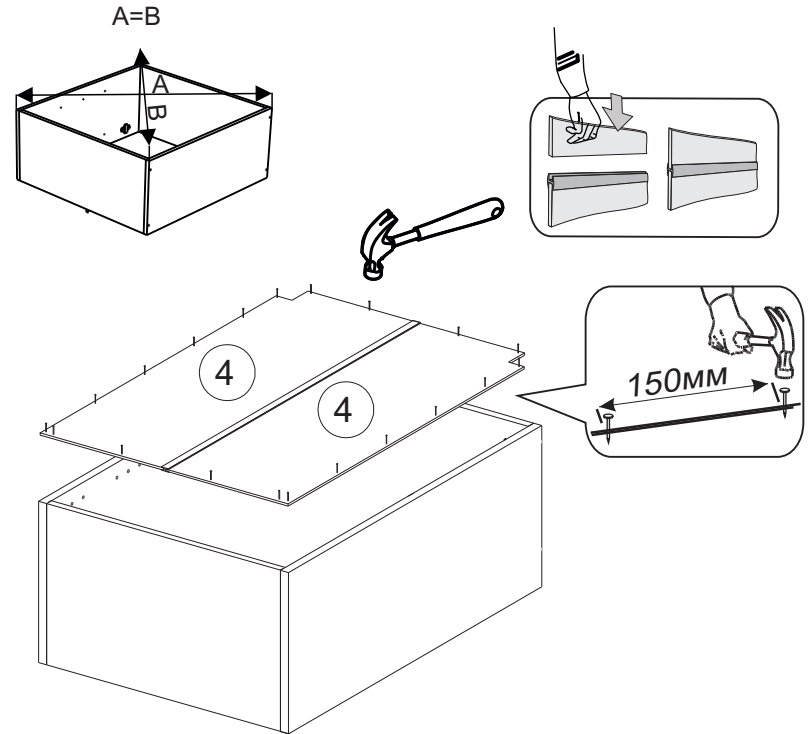

Спецификация на ЛДСП БЕЛЫЙ			A-915			A-920			A-930			A-935			A-940/AMB-940			A-945			A-950		
Поз.	Наименование	Кол-во	Длина	Ширина	Кол-во	Длина	Ширина	Кол-во	Длина	Ширина	Кол-во	Длина	Ширина	Кол-во	Длина	Ширина	Кол-во	Длина	Ширина	Кол-во	Длина	Ширина	
1	Бок	2	912	288	2	912	288	2	912	288	2	912	288	2	912	288	2	912	288	2	912	288	
2	Полка	2	118	288	2	168	268	2	268	268	2	318	268	2	368	268	2	418	268	2	468	268	
3	Вязка	2	118	288	2	168	288	2	268	288	2	318	288	2	368	288	2	418	288	2	468	288	
Спецификация на ЛДВП Белый			A-915			A-920			A-930			A-935			A-940/AMB-940			A-945			A-950		
Поз.	Наименование	Кол-во	Длина	Ширина	Кол-во	Длина	Ширина	Кол-во	Длина	Ширина	Кол-во	Длина	Ширина	Кол-во	Длина	Ширина	Кол-во	Длина	Ширина	Кол-во	Длина	Ширина	
4	ЛДВП	1	908	146	1	908	196	1	908	296	1	908	346	1	908	196	2	908	221	2	908	246	
Спецификация на Профиль соединительный Белый			A-915			A-920			A-930			A-935			A-940/AMB-940			A-945			A-950		
Поз.	Наименование	Кол-во	Длина	Кол-во	Длина	Кол-во	Длина	Кол-во	Длина	Кол-во	Длина	Кол-во	Длина	Кол-во	Длина	Кол-во	Длина	Кол-во	Длина	Кол-во	Длина	Кол-во	Длина
5	Профиль соед.белый	1	908	1	908	1	908	1	908	1	908	1	908	1	908	1	908	1	908	1	908	1	908

1

2

3

4

9

10

11