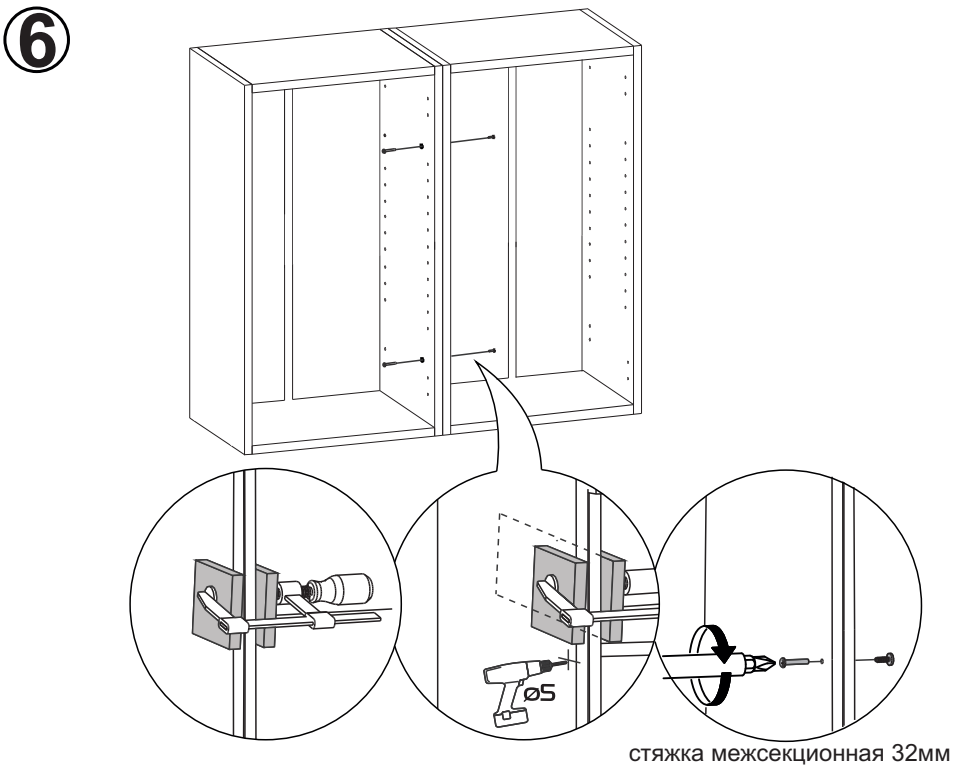

# **Инструкция по сборке А-915,920,930,935,940,945,950,АМВ940**

Вид	Наименование	Кол.
	Еврозаглушка белая	8
	Еврошуруп 6x50	8
	Петля накладная	2
	Шуруп оцинк 4*13	4
	Футорка D5	4
	Шуруп оцинк 4*16	6
	Заглушка для петли (35)	2
	Полкодержатель мет-штифт	8
	Евроключ 4мм	1
	Стяжка межсекц 32мм	4
	Навес шкафа белый СТ184	2
	Шуруп оцинк 4*30	4
	Гвозди 1,6*25	24

Спецификация на ЛДСП БЕЛЫЙ			A-915			A-920			A-930			A-935			A-940/AMB-940			A-945			A-950		
Поз.	Наименование	Кол-во	Длина	Ширина	Кол-во	Длина	Ширина	Кол-во	Длина	Ширина	Кол-во	Длина	Ширина	Кол-во	Длина	Ширина	Кол-во	Длина	Ширина	Кол-во	Длина	Ширина	
1	Бок	2	912	288	2	912	288	2	912	288	2	912	288	2	912	288	2	912	288	2	912	288	
2	Полка	2	118	288	2	168	268	2	268	268	2	318	268	2	368	268	2	418	268	2	468	268	
3	Вязка	2	118	288	2	168	288	2	268	288	2	318	288	2	368	288	2	418	288	2	468	288	
Спецификация на ЛДВП Белый			A-915			A-920			A-930			A-935			A-940/AMB-940			A-945			A-950		
Поз.	Наименование	Кол-во	Длина	Ширина	Кол-во	Длина	Ширина	Кол-во	Длина	Ширина	Кол-во	Длина	Ширина	Кол-во	Длина	Ширина	Кол-во	Длина	Ширина	Кол-во	Длина	Ширина	
4	ЛДВП	1	908	146	1	908	196	1	908	296	1	908	346	1	908	196	2	908	221	2	908	246	
Спецификация на Профиль соединительный Белый			A-915			A-920			A-930			A-935			A-940/AMB-940			A-945			A-950		
Поз.	Наименование	Кол-во	Длина	Кол-во	Длина	Кол-во	Длина	Кол-во	Длина	Кол-во	Длина	Кол-во	Длина	Кол-во	Длина	Кол-во	Длина	Кол-во	Длина	Кол-во	Длина	Кол-во	Длина
5	Профиль соед.белый	1	908	1	908	1	908	1	908	1	908	1	908	1	908	1	908	1	908	1	908	1	908

1

2

3

4

9

10

11