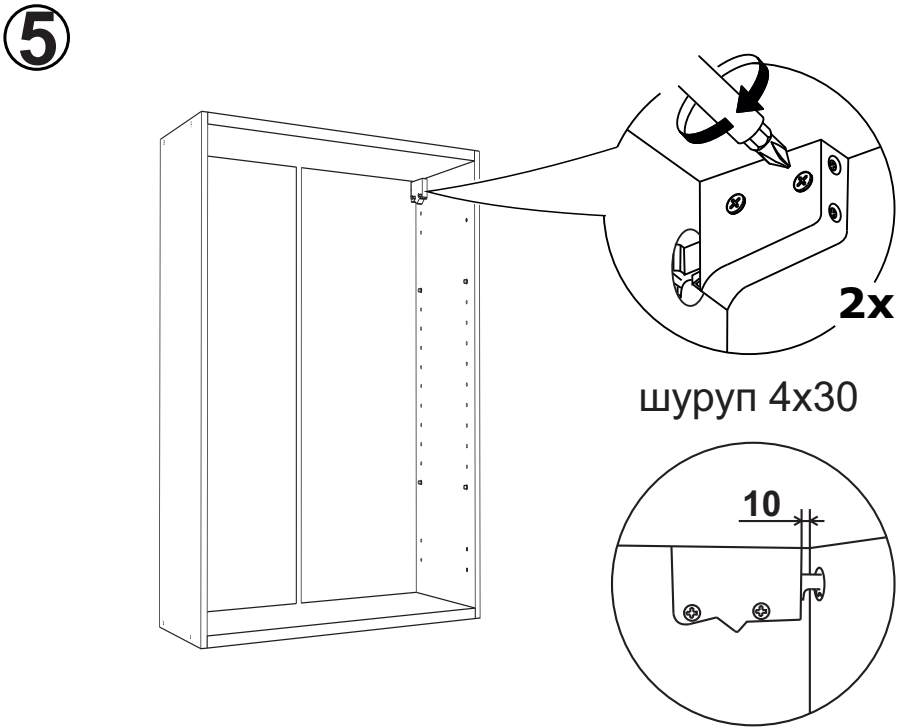

# **Инструкция по сборке А-915,920,930,935,940,945,950,АМВ940**

Вид	Наименование	Кол.
	Еврозаглушка белая	8
	Еврошуруп 6x50	8
	Петля накладная	2
	Шуруп оцинк 4*13	4
	Футорка D5	4
	Шуруп оцинк 4*16	6
	Заглушка для петли (35)	2
	Полкодержатель мет-штифт	8
	Евроключ 4мм	1
	Стяжка межсекц 32мм	4
	Навес шкафа белый СТ184	2
	Шуруп оцинк 4*30	4
	Гвозди 1,6*25	24

Спецификация на ЛДСП БЕЛЫЙ			A-915			A-920			A-930			A-935			A-940/AMB-940			A-945			A-950		
Поз.	Наименование	Кол-во	Длина	Ширина	Кол-во	Длина	Ширина	Кол-во	Длина	Ширина	Кол-во	Длина	Ширина	Кол-во	Длина	Ширина	Кол-во	Длина	Ширина	Кол-во	Длина	Ширина	
1	Бок	2	912	288	2	912	288	2	912	288	2	912	288	2	912	288	2	912	288	2	912	288	
2	Полка	2	118	288	2	168	268	2	268	268	2	318	268	2	368	268	2	418	268	2	468	268	
3	Вязка	2	118	288	2	168	288	2	268	288	2	318	288	2	368	288	2	418	288	2	468	288	
Спецификация на ЛДВП Белый			A-915			A-920			A-930			A-935			A-940/AMB-940			A-945			A-950		
Поз.	Наименование	Кол-во	Длина	Ширина	Кол-во	Длина	Ширина	Кол-во	Длина	Ширина	Кол-во	Длина	Ширина	Кол-во	Длина	Ширина	Кол-во	Длина	Ширина	Кол-во	Длина	Ширина	
4	ЛДВП	1	908	146	1	908	196	1	908	296	1	908	346	1	908	196	2	908	221	2	908	246	
Спецификация на Профиль соединительный Белый			A-915			A-920			A-930			A-935			A-940/AMB-940			A-945			A-950		
Поз.	Наименование	Кол-во	Длина	Кол-во	Длина	Кол-во	Длина	Кол-во	Длина	Кол-во	Длина	Кол-во	Длина	Кол-во	Длина	Кол-во	Длина	Кол-во	Длина	Кол-во	Длина	Кол-во	Длина
5	Профиль соед.белый	1	908	1	908	1	908	1	908	1	908	1	908	1	908	1	908	1	908	1	908	1	908

1

2

3

4

9

10

11