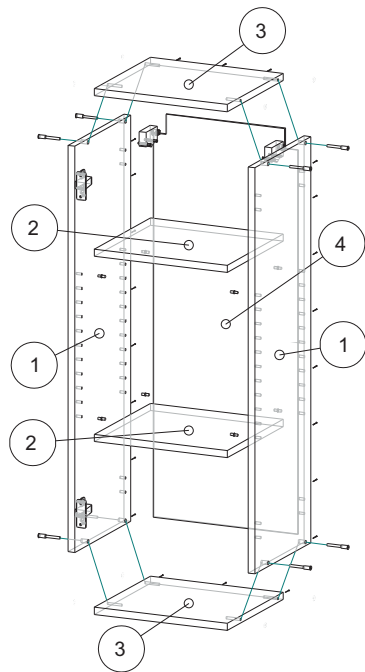

# **Инструкция по сборке А-915,920,930,935,940,945,950,АМВ940**

Вид	Наименование	Кол.
	Еврозаглушка белая	8
	Еврошуруп 6x50	8
	Петля накладная	2
	Шуруп оцинк 4*13	4
	Футорка D5	4
	Шуруп оцинк 4*16	6
	Заглушка для петли (35)	2
	Полкодержатель мет-штифт	8
	Евроключ 4мм	1
	Стяжка межсекц 32мм	4
	Навес шкафа белый СТ184	2
	Шуруп оцинк 4*30	4
	Гвозди 1,6*25	24

Спецификация на ЛДСП БЕЛЫЙ			A-915			A-920			A-930			A-935			A-940/AMB-940			A-945			A-950		
Поз.	Наименование	Кол-во	Длина	Ширина	Кол-во	Длина	Ширина	Кол-во	Длина	Ширина	Кол-во	Длина	Ширина	Кол-во	Длина	Ширина	Кол-во	Длина	Ширина	Кол-во	Длина	Ширина	
1	Бок	2	912	288	2	912	288	2	912	288	2	912	288	2	912	288	2	912	288	2	912	288	
2	Полка	2	118	288	2	168	268	2	268	268	2	318	268	2	368	268	2	418	268	2	468	268	
3	Вязка	2	118	288	2	168	288	2	268	288	2	318	288	2	368	288	2	418	288	2	468	288	
Спецификация на ЛДВП Белый			A-915			A-920			A-930			A-935			A-940/AMB-940			A-945			A-950		
Поз.	Наименование	Кол-во	Длина	Ширина	Кол-во	Длина	Ширина	Кол-во	Длина	Ширина	Кол-во	Длина	Ширина	Кол-во	Длина	Ширина	Кол-во	Длина	Ширина	Кол-во	Длина	Ширина	
4	ЛДВП	1	908	146	1	908	196	1	908	296	1	908	346	1	908	196	2	908	221	2	908	246	
Спецификация на Профиль соединительный Белый			A-915			A-920			A-930			A-935			A-940/AMB-940			A-945			A-950		
Поз.	Наименование	Кол-во	Длина	Кол-во	Длина	Кол-во	Длина	Кол-во	Длина	Кол-во	Длина	Кол-во	Длина	Кол-во	Длина	Кол-во	Длина	Кол-во	Длина	Кол-во	Длина	Кол-во	Длина
5	Профиль соед.белый	1	908	1	908	1	908	1	908	1	908	1	908	1	908	1	908	1	908	1	908	1	908