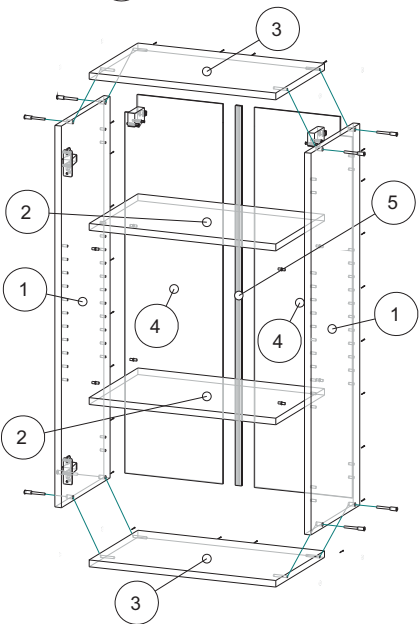

# **Инструкция по сборке А-915,920,930,935,940,945,950,АМВ940**

Вид	Наименование	Кол.
	Еврозаглушка белая	8
	Еврошуруп 6x50	8
	Петля накладная	2
	Шуруп оцинк 4*13	4
	Футорка D5	4
	Шуруп оцинк 4*16	6
	Заглушка для петли (35)	2
	Полкодержатель мет-штифт	8
	Евроключ 4мм	1
	Стяжка межсекц 32мм	4
	Навес шкафа белый СТ184	2
	Шуруп оцинк 4*30	4
	Гвозди 1,6*25	24

Спецификация на ЛДСП БЕЛЫЙ			A-915			A-920			A-930			A-935			A-940/AMB-940			A-945			A-950		
Поз.	Наименование	Кол-во	Длина	Ширина	Кол-во	Длина	Ширина	Кол-во	Длина	Ширина	Кол-во	Длина	Ширина	Кол-во	Длина	Ширина	Кол-во	Длина	Ширина	Кол-во	Длина	Ширина	
1	Бок	2	912	288	2	912	288	2	912	288	2	912	288	2	912	288	2	912	288	2	912	288	
2	Полка	2	118	288	2	168	268	2	268	268	2	318	268	2	368	268	2	418	268	2	468	268	
3	Вязка	2	118	288	2	168	288	2	268	288	2	318	288	2	368	288	2	418	288	2	468	288	
Спецификация на ЛДВП Белый			A-915			A-920			A-930			A-935			A-940/AMB-940			A-945			A-950		
Поз.	Наименование	Кол-во	Длина	Ширина	Кол-во	Длина	Ширина	Кол-во	Длина	Ширина	Кол-во	Длина	Ширина	Кол-во	Длина	Ширина	Кол-во	Длина	Ширина	Кол-во	Длина	Ширина	
4	ЛДВП	1	908	146	1	908	196	1	908	296	1	908	346	1	908	196	2	908	221	2	908	246	
Спецификация на Профиль соединительный Белый			A-915			A-920			A-930			A-935			A-940/AMB-940			A-945			A-950		
Поз.	Наименование	Кол-во	Длина	Кол-во	Длина	Кол-во	Длина	Кол-во	Длина	Кол-во	Длина	Кол-во	Длина	Кол-во	Длина	Кол-во	Длина	Кол-во	Длина	Кол-во	Длина	Кол-во	Длина
5	Профиль соед.белый	1	908	1	908	1	908	1	908	1	908	1	908	1	908	1	908	1	908	1	908	1	908