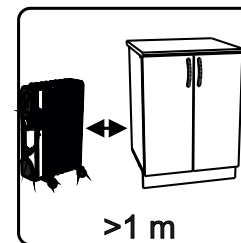

Инструкция по сборке АУ-60

Вид	Наименование	Кол.
	Шуруп оцинк 4*13	4
	Петля угловая	2
	Еврозаглушка белая	10
	Еврошуруп 6x50	12
	Полкодержатель мет-штифт	4
	Еврокляч 4мм	1
	Гвозди 1,6*25	36
	Заглушка для петли (35)	2
	Стяжка межсекц 32мм	4
	Футорка D5	4
	Шуруп оцинк 4*16	6
	Навес шкафа белый СТ184	2
	Шуруп оцинк 4*30	4

Спецификация на ЛДСП БЕЛЫЙ 16				
Поз.	Наименован	Кол-во	Длина	Ширина
1	Бок	2	720	288
2	Вязка АУ	2	584	584
3	Полка АУ	1	584	584
4	Усиление	1	346	105
5	Усиление	1	325	106
Спецификация на ЛДВП Белый				
Поз.	Наименован	Кол-во	Длина[L]	Ширина[W]
6	ЛДВП	2	716	596