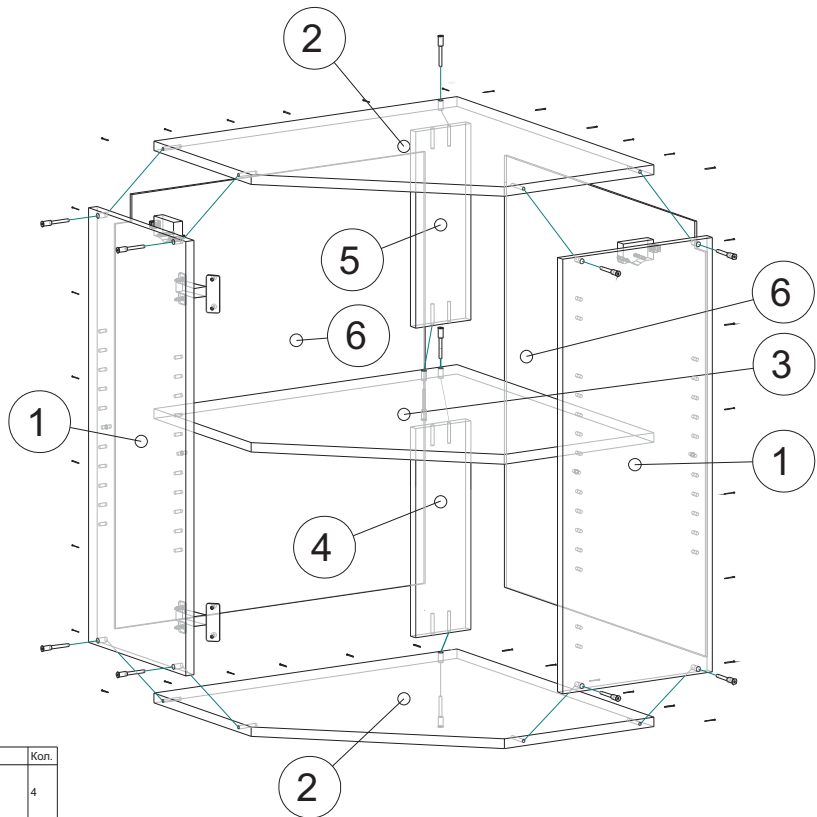

Инструкция по сборке АУ-60

Вид	Наименование	Кол.
	Шуруп оцинк 4*13	4
	Петля угловая	2
	Еврозаглушка белая	10
	Еврошуруп 6x50	12
	Полкодержатель мет-штифт	4
	Еврокляч 4мм	1
	Гвозди 1,6*25	36
	Заглушка для петли (35)	2
	Стяжка межсекц 32мм	4
	Футорка D5	4
	Шуруп оцинк 4*16	6
	Навес шкафа белый СТ184	2
	Шуруп оцинк 4*30	4

Спецификация на ЛДСП БЕЛЫЙ 16				
Поз.	Наименован	Кол-во	Длина	Ширина
1	Бок	2	720	288
2	Вязка АУ	2	584	584
3	Полка АУ	1	584	584
4	Усиление	1	346	105
5	Усиление	1	325	106
Спецификация на ЛДВП Белый				
Поз.	Наименован	Кол-во	Длина[L]	Ширина[W]
6	ЛДВП	2	716	596