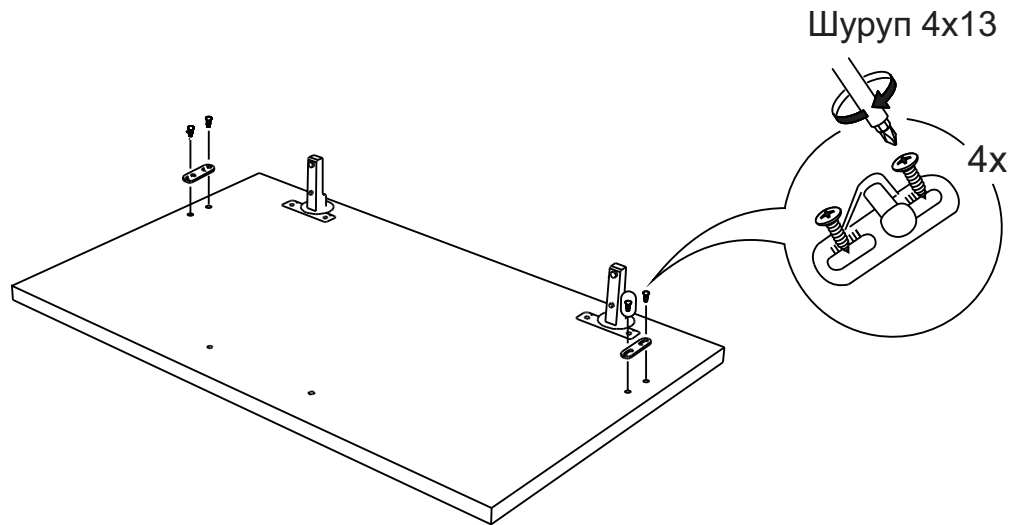

# Инструкция по сборке ВПГ-605,805 Гола

| Вид | Наименование             | Кол. |
|-----|--------------------------|------|
|     | Еврозаглушка белая       | 8    |
|     | Еврошуруп 6x50           | 8    |
|     | Гвозди 1,6*25            | 14   |
|     | Кронштейн барный газовый | 2    |
|     | Петля накладная          | 2    |
|     | Шуруп оцинк 4*13         | 8    |
|     | Футорка D5               | 4    |
|     | Шуруп оцинк 4*16         | 6    |
|     | Навес шкафа белый СТ184  | 2    |
|     | Шуруп оцинк 4*30         | 4    |
|     | Еврокюльч 4мм            | 1    |
|     | Стяжка межсекц 32мм      | 2    |

5

выпилить

просверлить

7

Шуруп 4x13

6

8

9

11

10

12

13

стяжка межсекционная 32мм

14