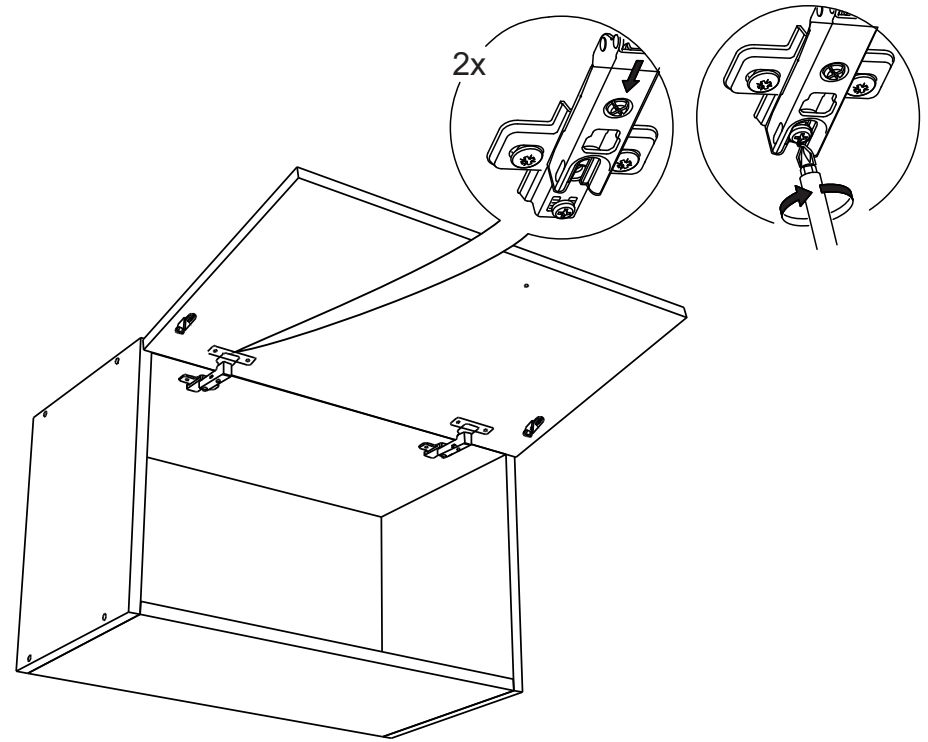

# Инструкция по сборке ВПГ-605,805 Гола

| Вид | Наименование             | Кол. |
|-----|--------------------------|------|
|     | Еврозаглушка белая       | 8    |
|     | Еврошуруп 6x50           | 8    |
|     | Гвозди 1,6*25            | 14   |
|     | Кронштейн барный газовый | 2    |
|     | Петля накладная          | 2    |
|     | Шуруп оцинк 4*13         | 8    |
|     | Футорка D5               | 4    |
|     | Шуруп оцинк 4*16         | 6    |
|     | Навес шкафа белый СТ184  | 2    |
|     | Шуруп оцинк 4*30         | 4    |
|     | Еврокюльч 4мм            | 1    |
|     | Стяжка межсекц 32мм      | 2    |

| Спецификация на ЛДСП БЕЛЫЙ 16 |                  |        | ВПГ 605/805 |        |
|-------------------------------|------------------|--------|-------------|--------|
| Поз.                          | Наименование     | Кол-во | Длина       | Ширина |
| 1                             | Бок              | 2      | 456         | 568    |
| 2                             | Вязка            | 1      | 568/768     | 568    |
| 3                             | Вязка верх петля | 1      | 568/768     | 568    |
| Спецификация на ЛДВП Белый    |                  |        |             |        |
| Поз.                          | Наименование     | Кол-во | Длина       | Ширина |
| 4                             | ЛДВП             | 1      | 596/796     | 452    |

11

10

12

13

стяжка межсекционная 32мм

14