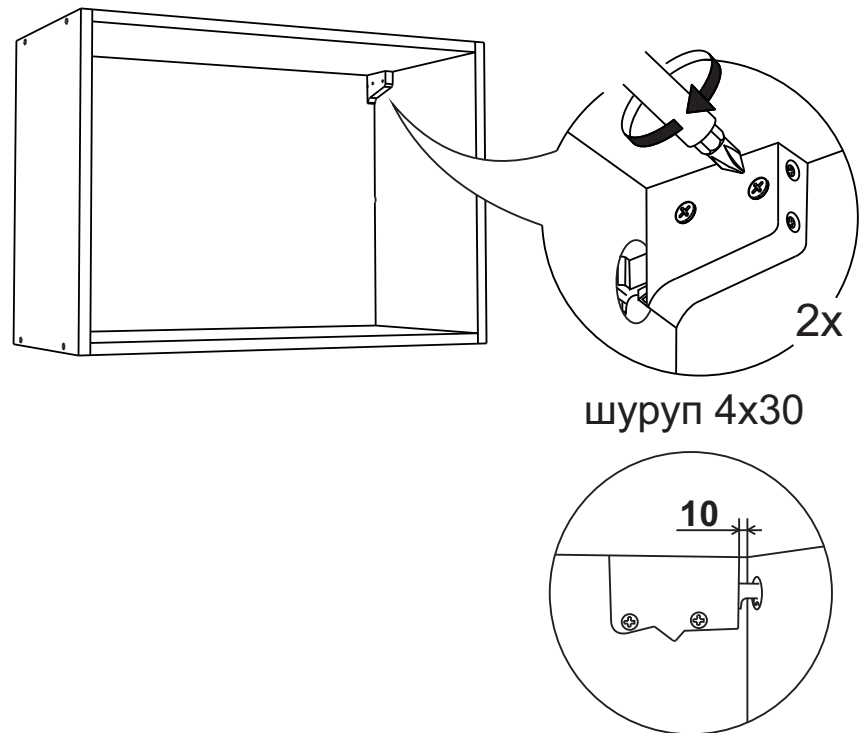

# Инструкция по сборке ВПГ-605,805 Гола

| Вид | Наименование             | Кол. |
|-----|--------------------------|------|
|     | Еврозаглушка белая       | 8    |
|     | Еврошуруп 6x50           | 8    |
|     | Гвозди 1,6*25            | 14   |
|     | Кронштейн барный газовый | 2    |
|     | Петля накладная          | 2    |
|     | Шуруп оцинк 4*13         | 8    |
|     | Футорка D5               | 4    |
|     | Шуруп оцинк 4*16         | 6    |
|     | Навес шкафа белый СТ184  | 2    |
|     | Шуруп оцинк 4*30         | 4    |
|     | Еврокюльч 4мм            | 1    |
|     | Стяжка межсекц 32мм      | 2    |

| Спецификация на ЛДСП БЕЛЫЙ 16 |                  |        | ВПГ 605/805 |        |
|-------------------------------|------------------|--------|-------------|--------|
| Поз.                          | Наименование     | Кол-во | Длина       | Ширина |
| 1                             | Бок              | 2      | 456         | 568    |
| 2                             | Вязка            | 1      | 568/768     | 568    |
| 3                             | Вязка верх петля | 1      | 568/768     | 568    |
| Спецификация на ЛДВП Белый    |                  |        |             |        |
| Поз.                          | Наименование     | Кол-во | Длина       | Ширина |
| 4                             | ЛДВП             | 1      | 596/796     | 452    |

5

выпилить

просверлить

7

Шуруп 4x13

6

8

9

11

10

12

13

стяжка межсекционная 32мм

14