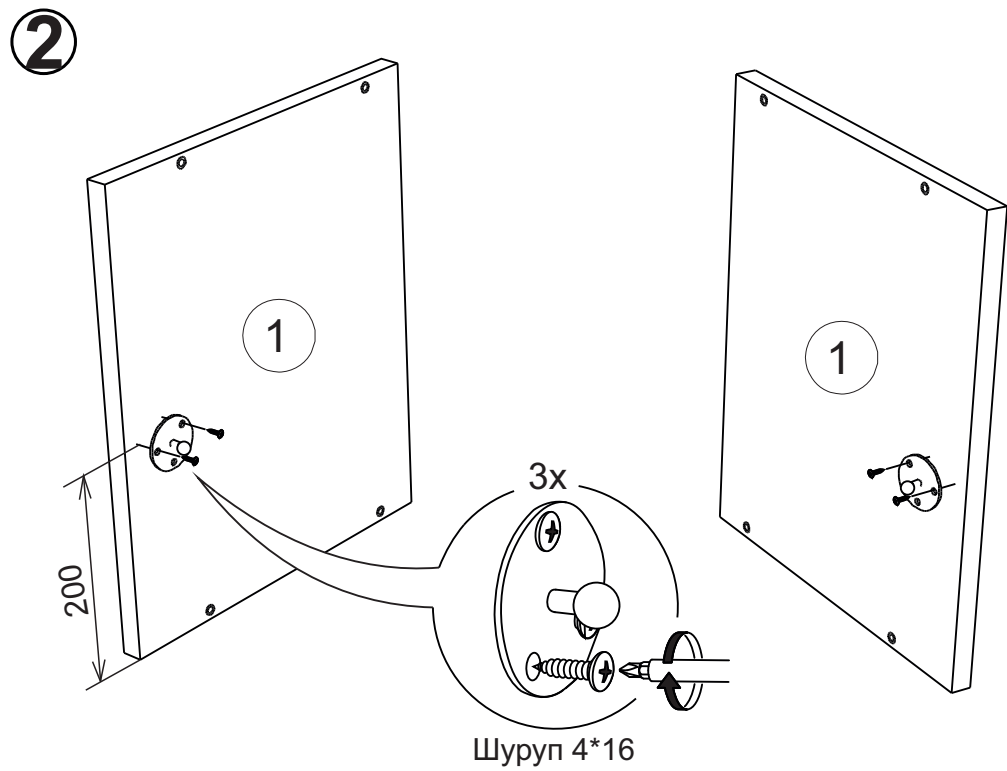

# Инструкция по сборке ВПГ-605,805 Гола

| Вид | Наименование             | Кол. |
|-----|--------------------------|------|
|     | Еврозаглушка белая       | 8    |
|     | Еврошуруп 6x50           | 8    |
|     | Гвозди 1,6*25            | 14   |
|     | Кронштейн барный газовый | 2    |
|     | Петля накладная          | 2    |
|     | Шуруп оцинк 4*13         | 8    |
|     | Футорка D5               | 4    |
|     | Шуруп оцинк 4*16         | 6    |
|     | Навес шкафа белый СТ184  | 2    |
|     | Шуруп оцинк 4*30         | 4    |
|     | Еврокюльч 4мм            | 1    |
|     | Стяжка межсекц 32мм      | 2    |

| Спецификация на ЛДСП БЕЛЫЙ 16 |                  |        | ВПГ 605/805 |        |
|-------------------------------|------------------|--------|-------------|--------|
| Поз.                          | Наименование     | Кол-во | Длина       | Ширина |
| 1                             | Бок              | 2      | 456         | 568    |
| 2                             | Вязка            | 1      | 568/768     | 568    |
| 3                             | Вязка верх петля | 1      | 568/768     | 568    |
| Спецификация на ЛДВП Белый    |                  |        |             |        |
| Поз.                          | Наименование     | Кол-во | Длина       | Ширина |
| 4                             | ЛДВП             | 1      | 596/796     | 452    |

11

10

12

13

стяжка межсекционная 32мм

14