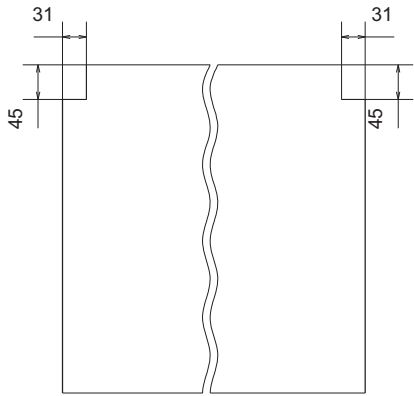

# Инструкция по сборке ВПГ-605,805 Гола

| Вид | Наименование             | Кол. |
|-----|--------------------------|------|
|     | Еврозаглушка белая       | 8    |
|     | Еврошуруп 6x50           | 8    |
|     | Гвозди 1,6*25            | 14   |
|     | Кронштейн барный газовый | 2    |
|     | Петля накладная          | 2    |
|     | Шуруп оцинк 4*13         | 8    |
|     | Футорка D5               | 4    |
|     | Шуруп оцинк 4*16         | 6    |
|     | Навес шкафа белый СТ184  | 2    |
|     | Шуруп оцинк 4*30         | 4    |
|     | Еврокюльч 4мм            | 1    |
|     | Стяжка межсекц 32мм      | 2    |

| Спецификация на ЛДСП БЕЛЫЙ 16 |                  |        | ВПГ 605/805 |        |
|-------------------------------|------------------|--------|-------------|--------|
| Поз.                          | Наименование     | Кол-во | Длина       | Ширина |
| 1                             | Бок              | 2      | 456         | 568    |
| 2                             | Вязка            | 1      | 568/768     | 568    |
| 3                             | Вязка верх петля | 1      | 568/768     | 568    |
| Спецификация на ЛДВП Белый    |                  |        |             |        |
| Поз.                          | Наименование     | Кол-во | Длина       | Ширина |
| 4                             | ЛДВП             | 1      | 596/796     | 452    |

5

выпилить

просверлить

7

Шуруп 4x13

6

8

9

11

10

12

13

стяжка межсекционная 32мм

14