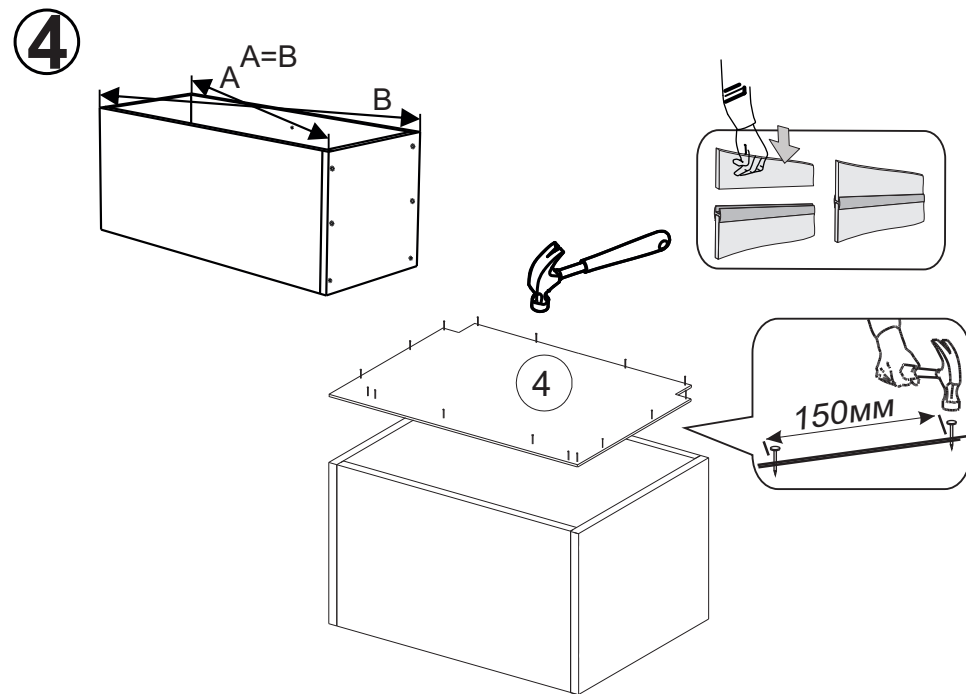

# Инструкция по сборке ВПГ-605,805 Гола

| Вид | Наименование             | Кол. |
|-----|--------------------------|------|
|     | Еврозаглушка белая       | 8    |
|     | Еврошуруп 6x50           | 8    |
|     | Гвозди 1,6*25            | 14   |
|     | Кронштейн барный газовый | 2    |
|     | Петля накладная          | 2    |
|     | Шуруп оцинк 4*13         | 8    |
|     | Футорка D5               | 4    |
|     | Шуруп оцинк 4*16         | 6    |
|     | Навес шкафа белый СТ184  | 2    |
|     | Шуруп оцинк 4*30         | 4    |
|     | Еврокюльч 4мм            | 1    |
|     | Стяжка межсекц 32мм      | 2    |

| Спецификация на ЛДСП БЕЛЫЙ 16 |                  |        | ВПГ 605/805 |        |
|-------------------------------|------------------|--------|-------------|--------|
| Поз.                          | Наименование     | Кол-во | Длина       | Ширина |
| 1                             | Бок              | 2      | 456         | 568    |
| 2                             | Вязка            | 1      | 568/768     | 568    |
| 3                             | Вязка верх петля | 1      | 568/768     | 568    |
| Спецификация на ЛДВП Белый    |                  |        |             |        |
| Поз.                          | Наименование     | Кол-во | Длина       | Ширина |
| 4                             | ЛДВП             | 1      | 596/796     | 452    |