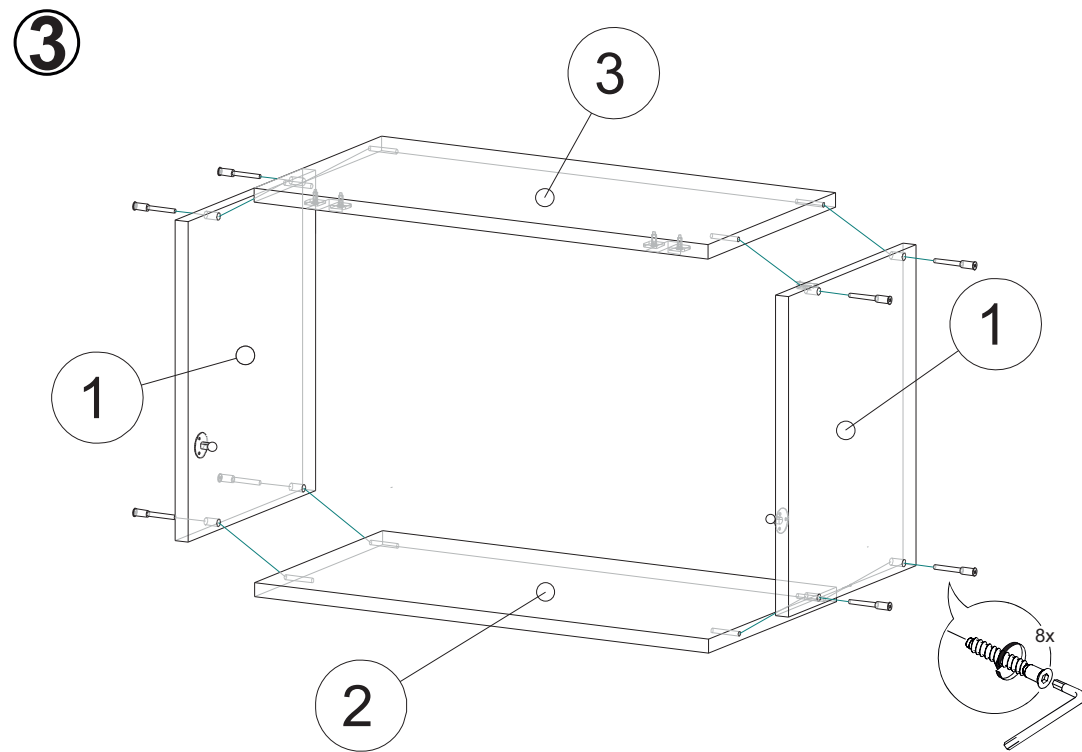

# Инструкция по сборке ВПГ-605,805 Гола

| Вид | Наименование             | Кол. |
|-----|--------------------------|------|
|     | Еврозаглушка белая       | 8    |
|     | Еврошуруп 6x50           | 8    |
|     | Гвозди 1,6*25            | 14   |
|     | Кронштейн барный газовый | 2    |
|     | Петля накладная          | 2    |
|     | Шуруп оцинк 4*13         | 8    |
|     | Футорка D5               | 4    |
|     | Шуруп оцинк 4*16         | 6    |
|     | Навес шкафа белый СТ184  | 2    |
|     | Шуруп оцинк 4*30         | 4    |
|     | Еврокюльч 4мм            | 1    |
|     | Стяжка межсекц 32мм      | 2    |

| Спецификация на ЛДСП БЕЛЫЙ 16 |                  |        | ВПГ 605/805 |        |
|-------------------------------|------------------|--------|-------------|--------|
| Поз.                          | Наименование     | Кол-во | Длина       | Ширина |
| 1                             | Бок              | 2      | 456         | 568    |
| 2                             | Вязка            | 1      | 568/768     | 568    |
| 3                             | Вязка верх петля | 1      | 568/768     | 568    |
| Спецификация на ЛДВП Белый    |                  |        |             |        |
| Поз.                          | Наименование     | Кол-во | Длина       | Ширина |
| 4                             | ЛДВП             | 1      | 596/796     | 452    |

11

10

12

13

стяжка межсекционная 32мм

14