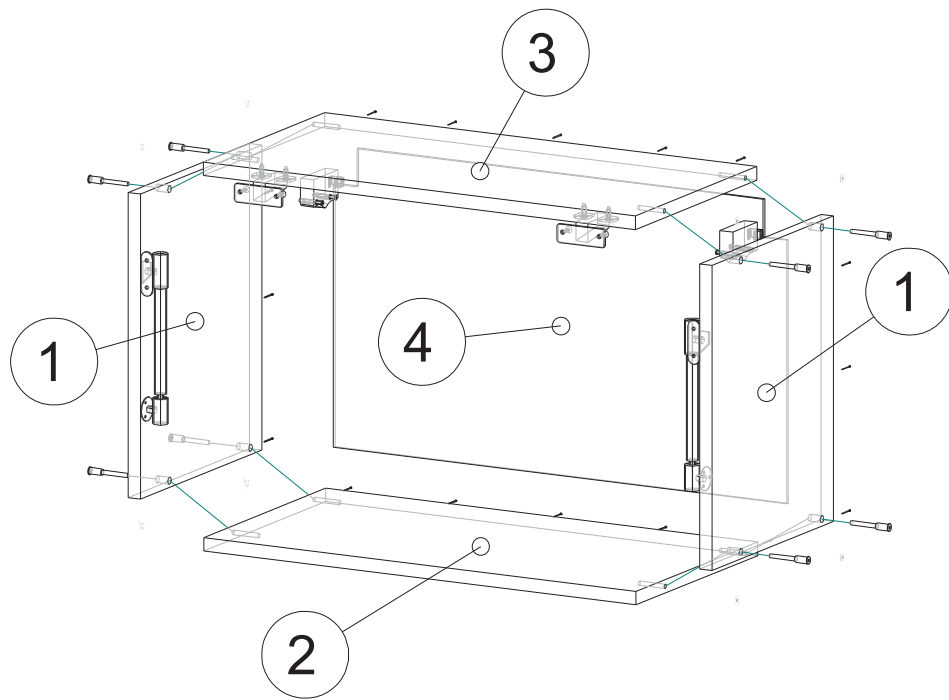

# Инструкция по сборке ВПГ-605,805 Гола

| Вид | Наименование             | Кол. |
|-----|--------------------------|------|
|     | Еврозаглушка белая       | 8    |
|     | Еврошуруп 6x50           | 8    |
|     | Гвозди 1,6*25            | 14   |
|     | Кронштейн барный газовый | 2    |
|     | Петля накладная          | 2    |
|     | Шуруп оцинк 4*13         | 8    |
|     | Футорка D5               | 4    |
|     | Шуруп оцинк 4*16         | 6    |
|     | Навес шкафа белый СТ184  | 2    |
|     | Шуруп оцинк 4*30         | 4    |
|     | Еврокюльч 4мм            | 1    |
|     | Стяжка межсекц 32мм      | 2    |

| Спецификация на ЛДСП БЕЛЫЙ 16 |                  |        | ВПГ 605/805 |        |
|-------------------------------|------------------|--------|-------------|--------|
| Поз.                          | Наименование     | Кол-во | Длина       | Ширина |
| 1                             | Бок              | 2      | 456         | 568    |
| 2                             | Вязка            | 1      | 568/768     | 568    |
| 3                             | Вязка верх петля | 1      | 568/768     | 568    |
| Спецификация на ЛДВП Белый    |                  |        |             |        |
| Поз.                          | Наименование     | Кол-во | Длина       | Ширина |
| 4                             | ЛДВП             | 1      | 596/796     | 452    |

11

10

12

13

стяжка межсекционная 32мм

14