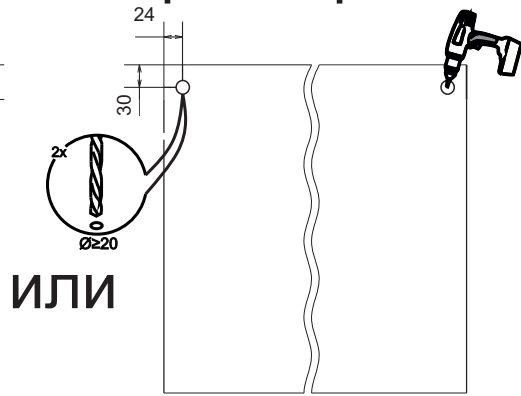

# Инструкция по сборке ВПГ-605,805 Гола

| Вид | Наименование             | Кол. |
|-----|--------------------------|------|
|     | Еврозаглушка белая       | 8    |
|     | Еврошуруп 6x50           | 8    |
|     | Гвозди 1,6*25            | 14   |
|     | Кронштейн барный газовый | 2    |
|     | Петля накладная          | 2    |
|     | Шуруп оцинк 4*13         | 8    |
|     | Футорка D5               | 4    |
|     | Шуруп оцинк 4*16         | 6    |
|     | Навес шкафа белый СТ184  | 2    |
|     | Шуруп оцинк 4*30         | 4    |
|     | Еврокюльч 4мм            | 1    |
|     | Стяжка межсекц 32мм      | 2    |

| Спецификация на ЛДСП БЕЛЫЙ 16 |                  |        | ВПГ 605/805 |        |
|-------------------------------|------------------|--------|-------------|--------|
| Поз.                          | Наименование     | Кол-во | Длина       | Ширина |
| 1                             | Бок              | 2      | 456         | 568    |
| 2                             | Вязка            | 1      | 568/768     | 568    |
| 3                             | Вязка верх петля | 1      | 568/768     | 568    |
| Спецификация на ЛДВП Белый    |                  |        |             |        |
| Поз.                          | Наименование     | Кол-во | Длина       | Ширина |
| 4                             | ЛДВП             | 1      | 596/796     | 452    |

5

выпилить

просверлить

7

Шуруп 4x13

6

8

9

11

10

12

13

стяжка межсекционная 32мм

14