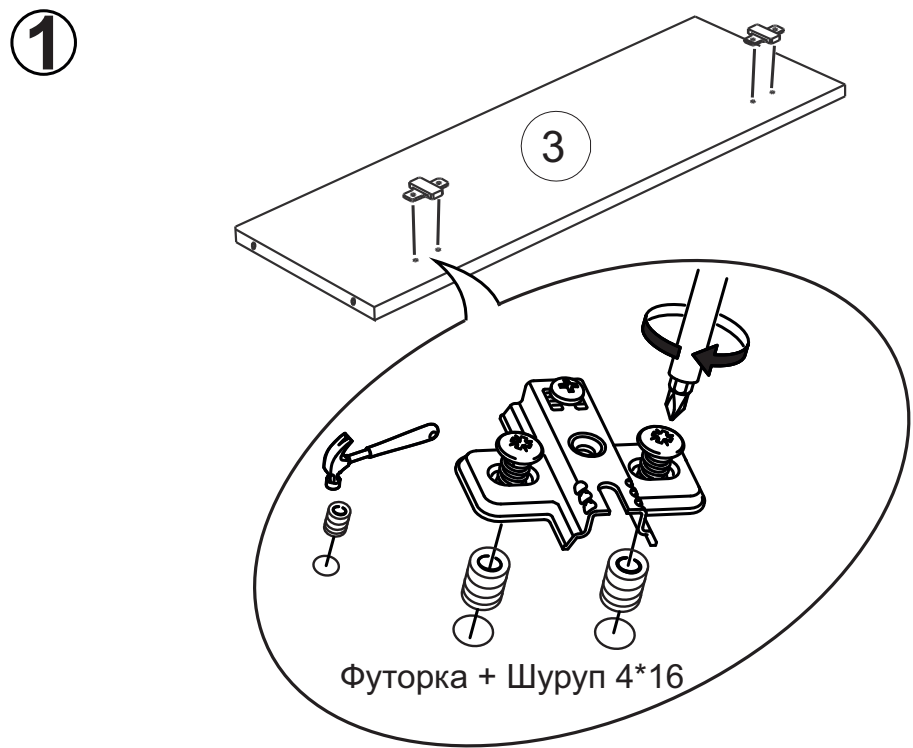

# Инструкция по сборке ВПГ-605,805 Гола

| Вид | Наименование             | Кол. |
|-----|--------------------------|------|
|     | Еврозаглушка белая       | 8    |
|     | Еврошуруп 6x50           | 8    |
|     | Гвозди 1,6*25            | 14   |
|     | Кронштейн барный газовый | 2    |
|     | Петля накладная          | 2    |
|     | Шуруп оцинк 4*13         | 8    |
|     | Футорка D5               | 4    |
|     | Шуруп оцинк 4*16         | 6    |
|     | Навес шкафа белый СТ184  | 2    |
|     | Шуруп оцинк 4*30         | 4    |
|     | Еврокюльч 4мм            | 1    |
|     | Стяжка межсекц 32мм      | 2    |

| Спецификация на ЛДСП БЕЛЫЙ 16 |                  |        | ВПГ 605/805 |        |
|-------------------------------|------------------|--------|-------------|--------|
| Поз.                          | Наименование     | Кол-во | Длина       | Ширина |
| 1                             | Бок              | 2      | 456         | 568    |
| 2                             | Вязка            | 1      | 568/768     | 568    |
| 3                             | Вязка верх петля | 1      | 568/768     | 568    |
| Спецификация на ЛДВП Белый    |                  |        |             |        |
| Поз.                          | Наименование     | Кол-во | Длина       | Ширина |
| 4                             | ЛДВП             | 1      | 596/796     | 452    |

11

10

12

13

стяжка межсекционная 32мм

14