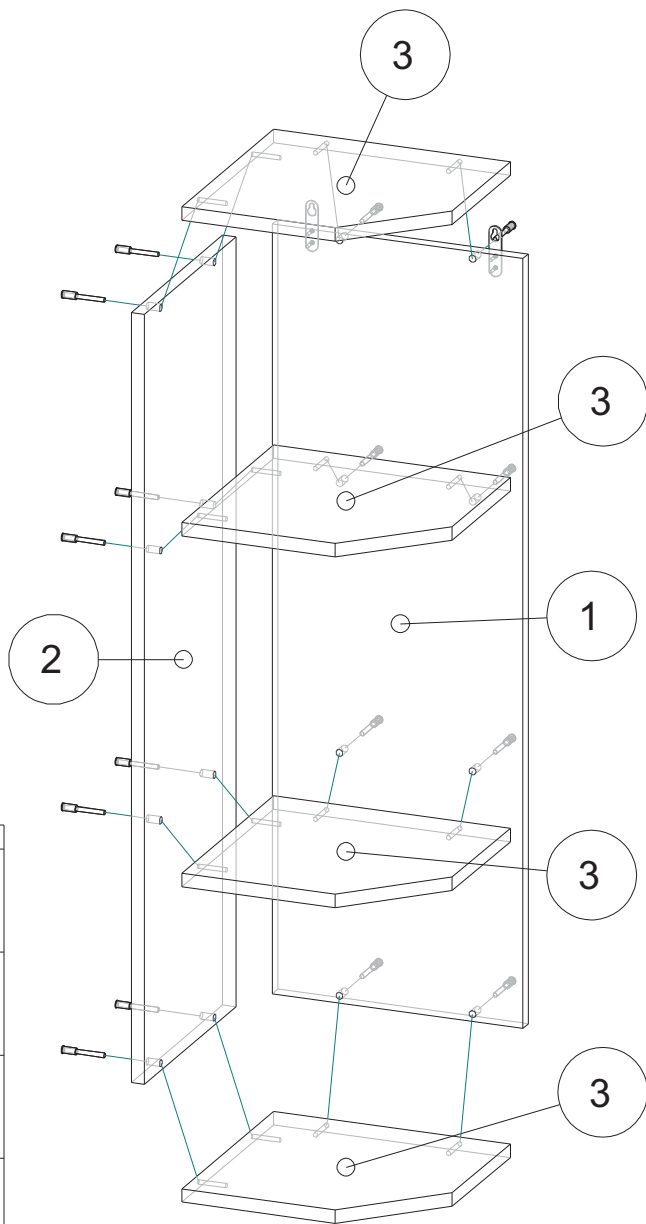

Инструкция по сборке АТ-930

Вид	Наименование	Кол.
	Еврошуруп 6x50	16
	Навес плоский малый	2
	Шуруп оцинк 4*16	4
	Еврозаглушка белая	16

Спецификация на ЛДСП БЕЛЫЙ 16

Поз.	Наименование	Кол-во	Длина	Ширина
1	Задняя стенка	1	912	300
2	Бок	1	912	272
3	Вязка	3	284	272