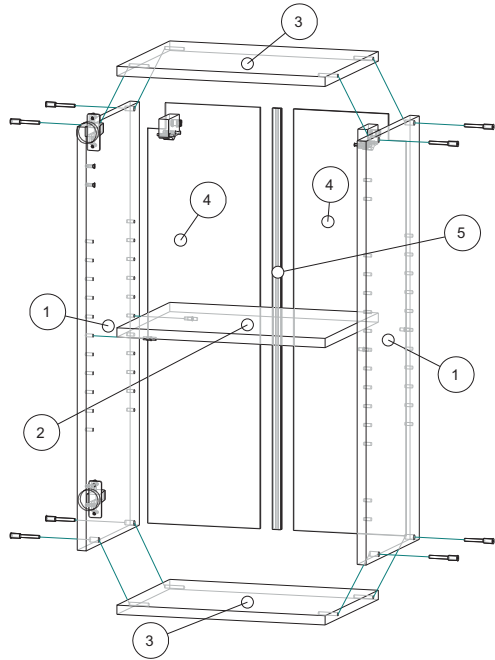

Инструкция по сборке А-15,20,30,35,40,45,50,АМВ-40

Вид	Наименование	Кол.
	Футорка D5	4
	Шуруп оцинк 4*30	4
	Шуруп оцинк 4*13	4
	Навес шкафа белый	2
	Заглушка для петли	2
	Петля накладная	2
	Евроклич 4мм	1
	Еврошуруп 6x50	8
	Полкодержатель	4
	Еврозаглушка белая	8
	Гвозди 1,2*20	20
	Шуруп оцинк 4*16	6
	Стяжка межсекц 32мм	2

Спецификация на ЛДСП БЕЛЫЙ 16		A-15			A-20			A-30			A-35			A-40/AMB-40			A-45			A-50			
Поз.	Наименование	Кол-во	Длина	Ширина	Кол-во	Длина	Ширина	Кол-во	Длина	Ширина	Кол-во	Длина	Ширина	Кол-во	Длина	Ширина	Кол-во	Длина	Ширина	Кол-во	Длина	Ширина	
1	Бок	2	720	288	2	720	288	2	720	288	2	720	288	2	720	288	2	720	288	2	720	288	
2	Полка	1	118	268	1	168	268	1	268	268	1	318	268	1	368	268	1	418	268	1	468	268	
3	Вязка	2	118	288	2	168	288	2	268	288	2	318	288	2	368	288	2	418	288	2	468	288	
Спецификация на ЛДВП Белый		A-15			A-20			A-30			A-35			A-40/AMB-40			A-45			A-50			
Поз.	Наименование	Кол-во	Длина	Ширина	Кол-во	Длина	Ширина	Кол-во	Длина	Ширина	Кол-во	Длина	Ширина	Кол-во	Длина	Ширина	Кол-во	Длина	Ширина	Кол-во	Длина	Ширина	
4	ЛДВП	1	716	146	1	716	196	1	716	296	1	716	346	2	716	196	2	716	221	2	716	246	
Спецификация на Профиль соединительный белый		A-15			A-20			A-30			A-35			A-40/AMB-40			A-45			A-50			
Поз.	Наименование	Кол-во	Длина	Кол-во	Длина	Кол-во	Длина	Кол-во	Длина	Кол-во	Длина	Кол-во	Длина	Кол-во	Длина	Кол-во	Длина	Кол-во	Длина	Кол-во	Длина	Кол-во	Длина
5	Профиль соед. белый	1	716	1	716	1	716	1	716	1	716	1	716	1	716	1	716	1	716	1	716	1	716