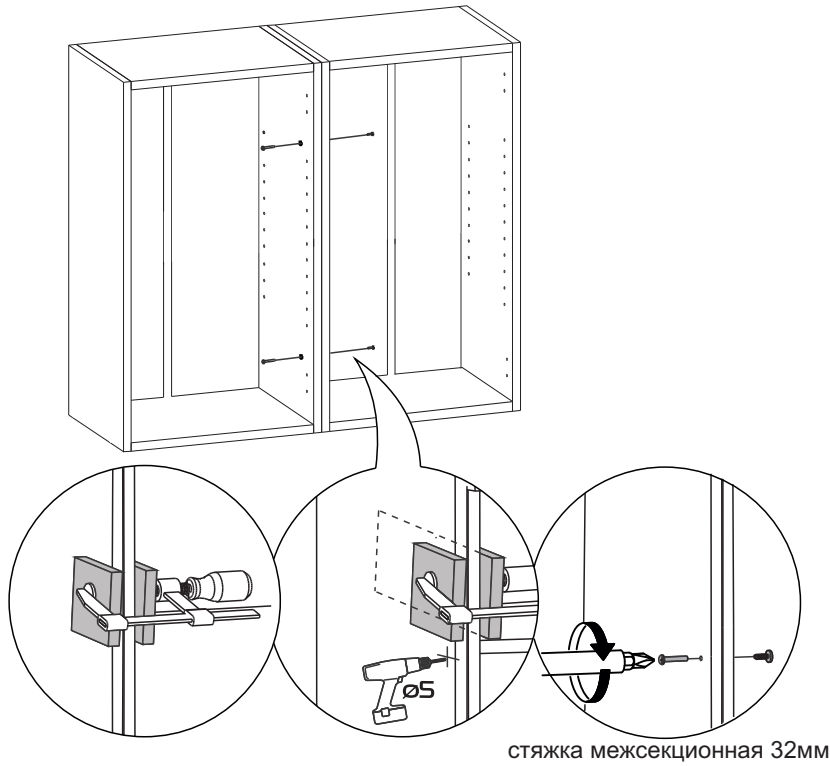

Спецификация на ЛДСП БЕЛЫЙ 16		A-15			A-20			A-30			A-35			A-40/AMB-40			A-45			A-50			
Поз.	Наименование	Кол-во	Длина	Ширина	Кол-во	Длина	Ширина	Кол-во	Длина	Ширина	Кол-во	Длина	Ширина	Кол-во	Длина	Ширина	Кол-во	Длина	Ширина	Кол-во	Длина	Ширина	
1	Бок	2	720	288	2	720	288	2	720	288	2	720	288	2	720	288	2	720	288	2	720	288	
2	Полка	1	118	268	1	168	268	1	268	268	1	318	268	1	368	268	1	418	268	1	468	268	
3	Вязка	2	118	288	2	168	288	2	268	288	2	318	288	2	368	288	2	418	288	2	468	288	
Спецификация на ЛДВП Белый		A-15			A-20			A-30			A-35			A-40/AMB-40			A-45			A-50			
Поз.	Наименование	Кол-во	Длина	Ширина	Кол-во	Длина	Ширина	Кол-во	Длина	Ширина	Кол-во	Длина	Ширина	Кол-во	Длина	Ширина	Кол-во	Длина	Ширина	Кол-во	Длина	Ширина	
4	ЛДВП	1	716	146	1	716	196	1	716	296	1	716	346	2	716	196	2	716	221	2	716	246	
Спецификация на Профиль соединительный белый		A-15			A-20			A-30			A-35			A-40/AMB-40			A-45			A-50			
Поз.	Наименование	Кол-во	Длина	Кол-во	Длина	Кол-во	Длина	Кол-во	Длина	Кол-во	Длина	Кол-во	Длина	Кол-во	Длина	Кол-во	Длина	Кол-во	Длина	Кол-во	Длина	Кол-во	Длина
5	Профиль соед. белый	1	716	1	716	1	716	1	716	1	716	1	716	1	716	1	716	1	716	1	716	1	716

1

2

3

4

5

6

7

8