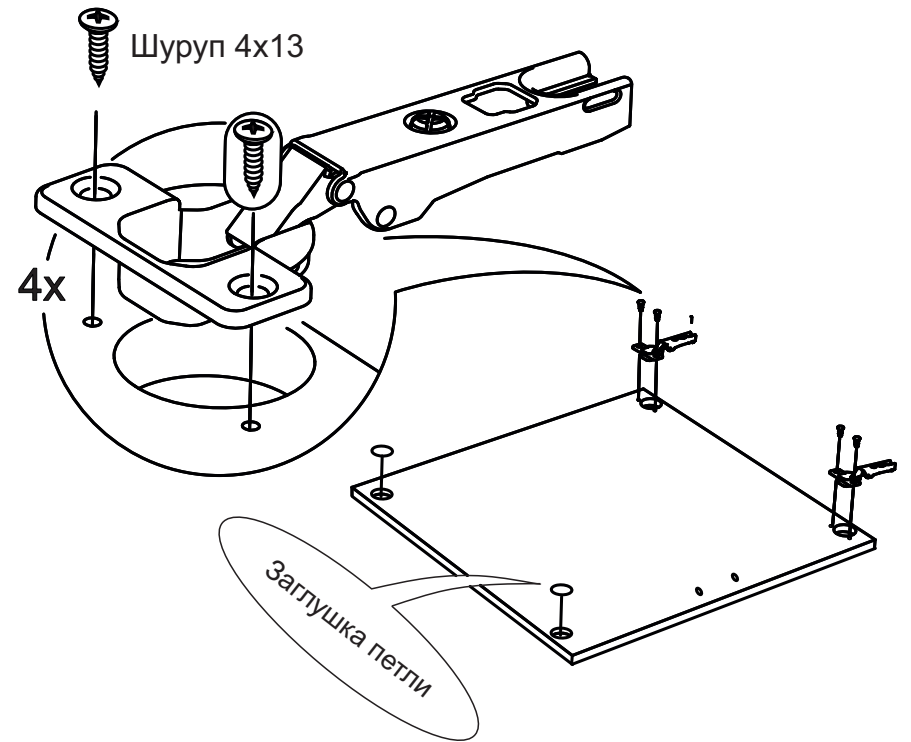

Спецификация на ЛДСП БЕЛЫЙ 16		A-15			A-20			A-30			A-35			A-40/AMB-40			A-45			A-50			
Поз.	Наименование	Кол-во	Длина	Ширина	Кол-во	Длина	Ширина	Кол-во	Длина	Ширина	Кол-во	Длина	Ширина	Кол-во	Длина	Ширина	Кол-во	Длина	Ширина	Кол-во	Длина	Ширина	
1	Бок	2	720	288	2	720	288	2	720	288	2	720	288	2	720	288	2	720	288	2	720	288	
2	Полка	1	118	268	1	168	268	1	268	268	1	318	268	1	368	268	1	418	268	1	468	268	
3	Вязка	2	118	288	2	168	288	2	268	288	2	318	288	2	368	288	2	418	288	2	468	288	
Спецификация на ЛДВП Белый		A-15			A-20			A-30			A-35			A-40/AMB-40			A-45			A-50			
Поз.	Наименование	Кол-во	Длина	Ширина	Кол-во	Длина	Ширина	Кол-во	Длина	Ширина	Кол-во	Длина	Ширина	Кол-во	Длина	Ширина	Кол-во	Длина	Ширина	Кол-во	Длина	Ширина	
4	ЛДВП	1	716	146	1	716	196	1	716	296	1	716	346	2	716	196	2	716	221	2	716	246	
Спецификация на Профиль соединительный белый		A-15			A-20			A-30			A-35			A-40/AMB-40			A-45			A-50			
Поз.	Наименование	Кол-во	Длина	Кол-во	Длина	Кол-во	Длина	Кол-во	Длина	Кол-во	Длина	Кол-во	Длина	Кол-во	Длина	Кол-во	Длина	Кол-во	Длина	Кол-во	Длина	Кол-во	Длина
5	Профиль соед. белый	1	716	1	716	1	716	1	716	1	716	1	716	1	716	1	716	1	716	1	716	1	716

1

2

3

4

5

6

7

8