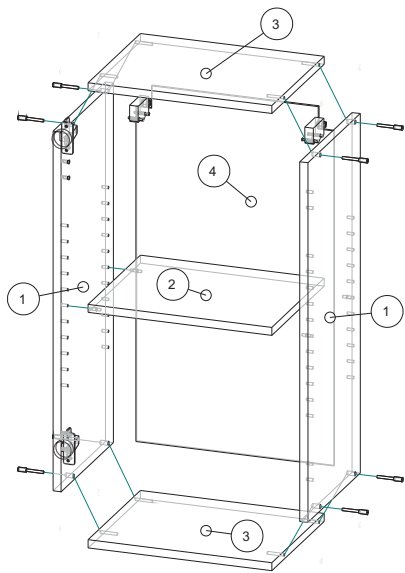

Инструкция по сборке А-15,20,30,35,40,45,50,АМВ-40

Вид	Наименование	Кол.
	Футорка D5	4
	Шуруп оцинк 4*30	4
	Шуруп оцинк 4*13	4
	Навес шкафа белый	2
	Заглушка для петли	2
	Петля накладная	2
	Евроклич 4мм	1
	Еврошуруп 6x50	8
	Полкодержатель	4
	Еврозаглушка белая	8
	Гвозди 1,2*20	20
	Шуруп оцинк 4*16	6
	Стяжка межсекц 32мм	2

Спецификация на ЛДСП БЕЛЫЙ 16		A-15			A-20			A-30			A-35			A-40/AMB-40			A-45			A-50			
Поз.	Наименование	Кол-во	Длина	Ширина	Кол-во	Длина	Ширина	Кол-во	Длина	Ширина	Кол-во	Длина	Ширина	Кол-во	Длина	Ширина	Кол-во	Длина	Ширина	Кол-во	Длина	Ширина	
1	Бок	2	720	288	2	720	288	2	720	288	2	720	288	2	720	288	2	720	288	2	720	288	
2	Полка	1	118	268	1	168	268	1	268	268	1	318	268	1	368	268	1	418	268	1	468	268	
3	Вязка	2	118	288	2	168	288	2	268	288	2	318	288	2	368	288	2	418	288	2	468	288	
Спецификация на ЛДВП Белый		A-15			A-20			A-30			A-35			A-40/AMB-40			A-45			A-50			
Поз.	Наименование	Кол-во	Длина	Ширина	Кол-во	Длина	Ширина	Кол-во	Длина	Ширина	Кол-во	Длина	Ширина	Кол-во	Длина	Ширина	Кол-во	Длина	Ширина	Кол-во	Длина	Ширина	
4	ЛДВП	1	716	146	1	716	196	1	716	296	1	716	346	2	716	196	2	716	221	2	716	246	
Спецификация на Профиль соединительный белый		A-15			A-20			A-30			A-35			A-40/AMB-40			A-45			A-50			
Поз.	Наименование	Кол-во	Длина	Кол-во	Длина	Кол-во	Длина	Кол-во	Длина	Кол-во	Длина	Кол-во	Длина	Кол-во	Длина	Кол-во	Длина	Кол-во	Длина	Кол-во	Длина	Кол-во	Длина
5	Профиль соед. белый	1	716	1	716	1	716	1	716	1	716	1	716	1	716	1	716	1	716	1	716	1	716