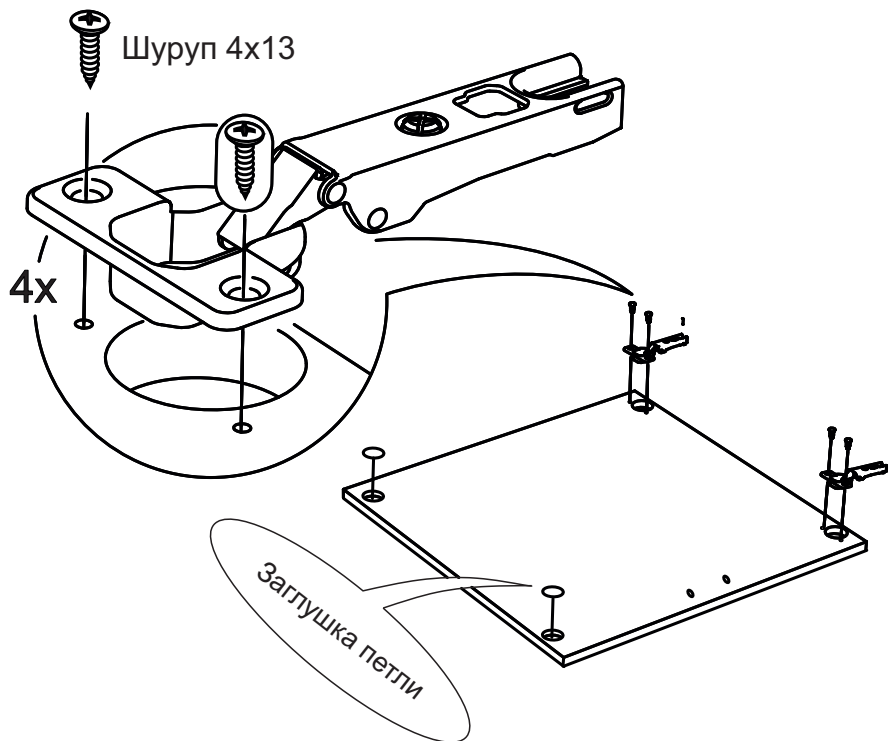

Спецификация на ЛДСП Белый/Дуб Вотан		A60/AMB60		A70		A80		
Поз.	Наименование	Кол-во	Длина	Ширина	Длина	Ширина	Длина	Ширина
1	Бок	2	720	288	720	288	720	288
2	Полка	1	568	268	668	268	768	268
3	Вязка	2	568	288	668	288	768	288
Спецификация на ЛДВП Белый								
Поз.	Наименование	Кол-во	Длина	Ширина	Длина	Ширина	Длина	Ширина
4	ЛДВП	2	716	296	716	346	716	396
Спецификация на Профиль соед. белый								
Поз.	Наименование	Кол-во	Длина	Длина	Длина			
5	Профиль соед. белый	1	716	716	716			

1

2

3

4

5

7

6

8