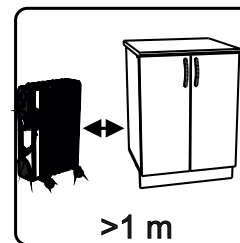

Инструкция по сборке А-60,70,80,АМВ-60

Вид	Наименование	Кол.
	Фугорка D5	8
	Шуруп оцинк. 4*16	12
	Шуруп оцинк. 4*30	4
	Шуруп оцинк. 4*13	8
	Навес шкафа	2
	Заглушка для петли	4
	Петля накладная	4
	Евроключ	1
	Еврошуруп 6x50	8
	Полкодержатель	4
	Стяжка межсекц 32мм	2
	Еврозаглушка	8
	Гвозди 1,2*20	26

Спецификация на ЛДСП Белый/Дуб Вотан		A60/AMB60		A70		A80		
Поз.	Наименование	Кол-во	Длина	Ширина	Длина	Ширина	Длина	Ширина
1	Бок	2	720	288	720	288	720	288
2	Полка	1	568	268	668	268	768	268
3	Вязка	2	568	288	668	288	768	288
Спецификация на ЛДВП Белый								
Поз.	Наименование	Кол-во	Длина	Ширина	Длина	Ширина	Длина	Ширина
4	ЛДВП	2	716	296	716	346	716	396
Спецификация на Профиль соед. белый								
Поз.	Наименование	Кол-во	Длина	Длина	Длина			
5	Профиль соед. белый	1	716	716	716			