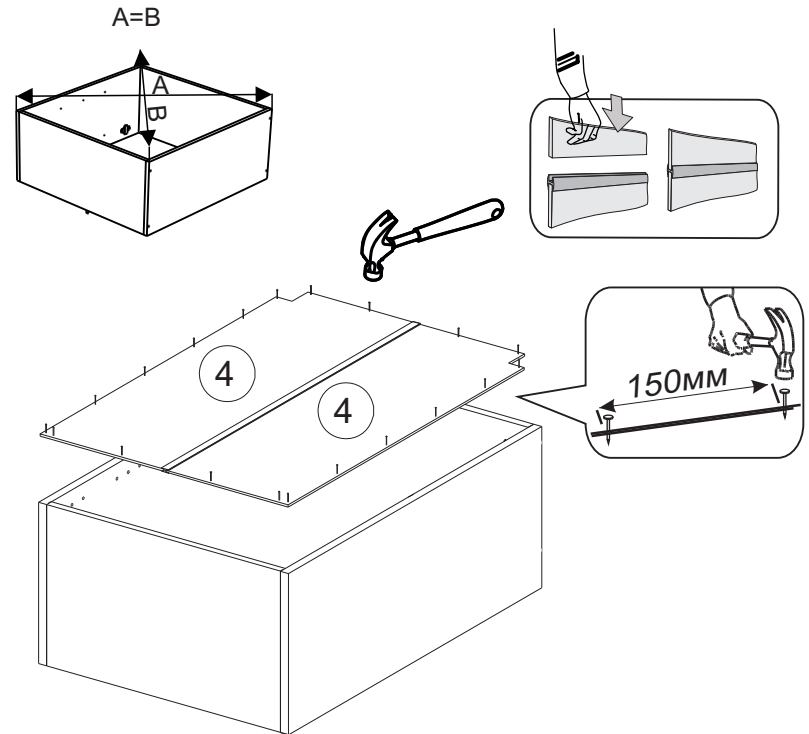

Спецификация на ЛДСП Белый/Дуб Вотан		A60/AMB60		A70		A80		
Поз.	Наименование	Кол-во	Длина	Ширина	Длина	Ширина	Длина	Ширина
1	Бок	2	720	288	720	288	720	288
2	Полка	1	568	268	668	268	768	268
3	Вязка	2	568	288	668	288	768	288
Спецификация на ЛДВП Белый								
Поз.	Наименование	Кол-во	Длина	Ширина	Длина	Ширина	Длина	Ширина
4	ЛДВП	2	716	296	716	346	716	396
Спецификация на Профиль соед. белый								
Поз.	Наименование	Кол-во	Длина	Длина	Длина			
5	Профиль соед. белый	1	716	716	716			

1

2

3

4

5

7

6

8