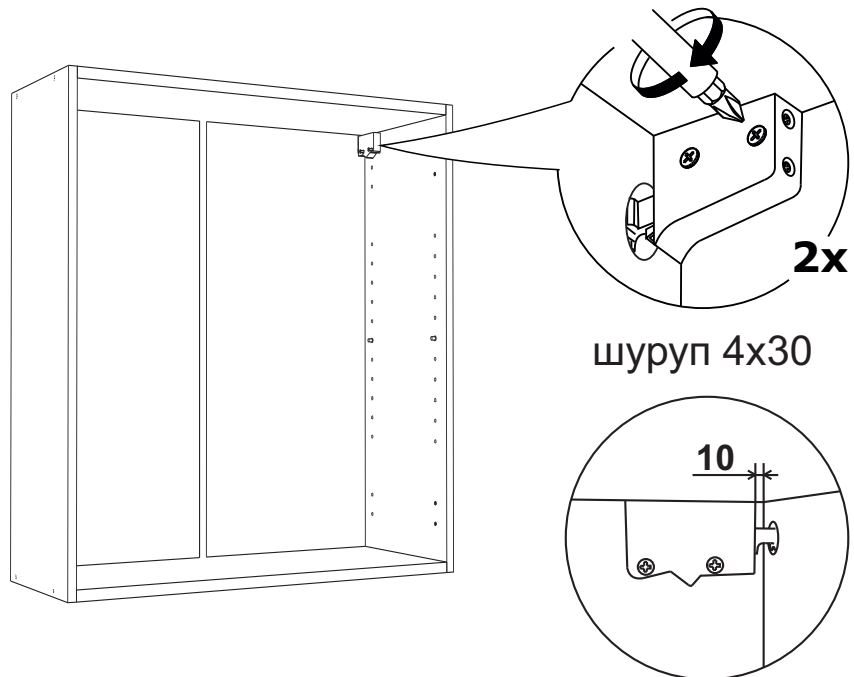

Спецификация на ЛДСП Белый/Дуб Вотан		A60/AMB60		A70		A80		
Поз.	Наименование	Кол-во	Длина	Ширина	Длина	Ширина	Длина	Ширина
1	Бок	2	720	288	720	288	720	288
2	Полка	1	568	268	668	268	768	268
3	Вязка	2	568	288	668	288	768	288
Спецификация на ЛДВП Белый								
Поз.	Наименование	Кол-во	Длина	Ширина	Длина	Ширина	Длина	Ширина
4	ЛДВП	2	716	296	716	346	716	396
Спецификация на Профиль соед. белый								
Поз.	Наименование	Кол-во	Длина	Длина	Длина			
5	Профиль соед. белый	1	716	716	716			

1

2

3

4

5

7

6

8