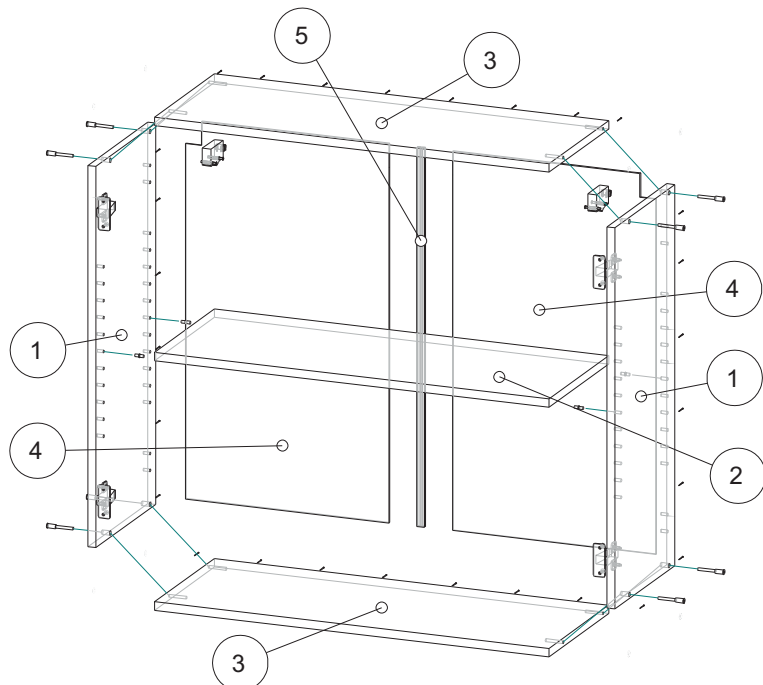

Инструкция по сборке А-60,70,80,АМВ-60

Вид	Наименование	Кол.
	Фугорка D5	8
	Шуруп оцинк. 4*16	12
	Шуруп оцинк. 4*30	4
	Шуруп оцинк. 4*13	8
	Навес шкафа	2
	Заглушка для петли	4
	Петля накладная	4
	Евроключ	1
	Еврошуруп 6x50	8
	Полкодержатель	4
	Стяжка межсекц 32мм	2
	Еврозаглушка	8
	Гвозди 1,2*20	26

Спецификация на ЛДСП Белый/Дуб Вотан		A60/AMB60		A70		A80		
Поз.	Наименование	Кол-во	Длина	Ширина	Длина	Ширина	Длина	Ширина
1	Бок	2	720	288	720	288	720	288
2	Полка	1	568	268	668	268	768	268
3	Вязка	2	568	288	668	288	768	288
Спецификация на ЛДВП Белый								
Поз.	Наименование	Кол-во	Длина	Ширина	Длина	Ширина	Длина	Ширина
4	ЛДВП	2	716	296	716	346	716	396
Спецификация на Профиль соед. белый								
Поз.	Наименование	Кол-во	Длина	Длина	Длина			
5	Профиль соед. белый	1	716	716	716			