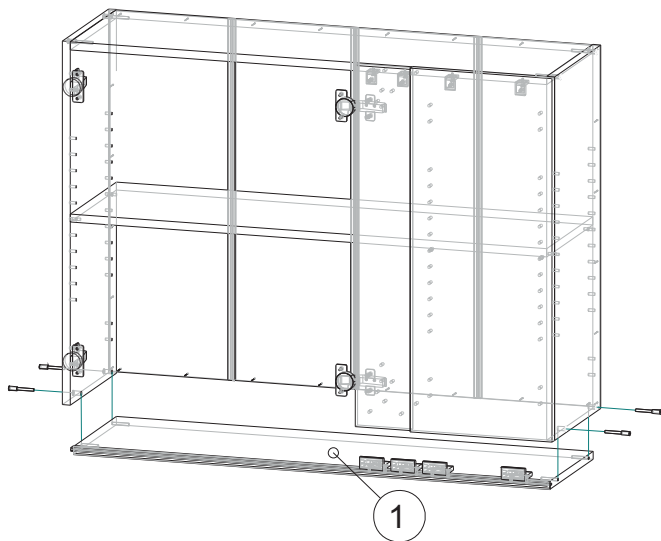

# Инструкция по сборке АУ-100(910) Гола правый, левый

**модуль является дополнением к модулю АУ100(910)  
с целью получения модуля с профилем гола**

правый

левый

# АУ100(910) Гола Левый

# АУ100(910) Гола Правый

Спецификация на ЛДСП Белый 16		АУ100 Гола		
Поз.	Наименование	Кол-во	Длина	Ширина
1	Вязка АУ100 Гола	1	968	268

Вид	Наименование	Кол.
	Держатель задней панели	4
	Шуруп оцинк 4*16	4