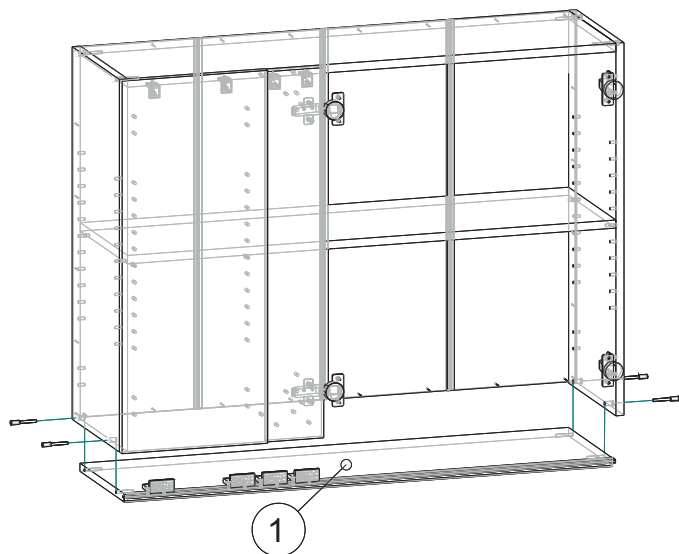

# Инструкция по сборке АУ-100(910) Гола правый, левый

**модуль является дополнением к модулю АУ100(910)  
с целью получения модуля с профилем гола**

правый

левый

# АУ100(910) Гола Правый

Спецификация на ЛДСП Белый 16		АУ100 Гола		
Поз.	Наименование	Кол-во	Длина	Ширина
1	Вязка АУ100 Гола	1	968	268

Вид	Наименование	Кол.
	Держатель задней панели	4
	Шуруп оцинк 4*16	4