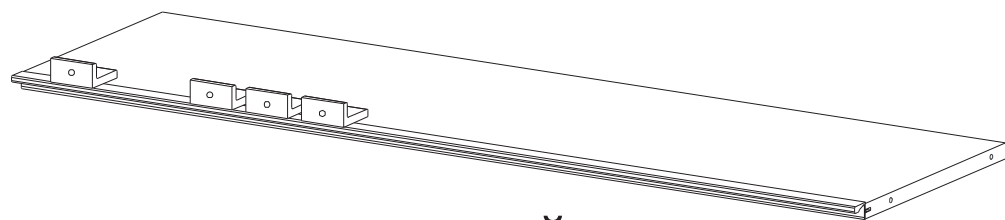

# Инструкция по сборке АУ-100(910) Гола правый, левый

**модуль является дополнением к модулю АУ100(910)  
с целью получения модуля с профилем гола**

правый

левый

# АУ100(910) Гола Левый

# АУ100(910) Гола Правый

Спецификация на ЛДСП Белый 16		АУ100 Гола		
Поз.	Наименование	Кол-во	Длина	Ширина
1	Вязка АУ100 Гола	1	968	268

Вид	Наименование	Кол.
	Держатель задней панели	4
	Шуруп оцинк 4*16	4