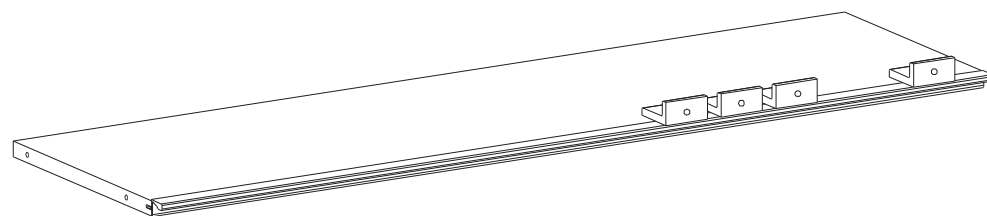

# Инструкция по сборке АУ-100(910) Гола правый, левый

**модуль является дополнением к модулю АУ100(910)  
с целью получения модуля с профилем гола**

правый

левый

# АУ100(910) Гола Правый

Спецификация на ЛДСП Белый 16		АУ100 Гола		
Поз.	Наименование	Кол-во	Длина	Ширина
1	Вязка АУ100 Гола	1	968	268

Вид	Наименование	Кол.
	Держатель задней панели	4
	Шуруп оцинк 4*16	4