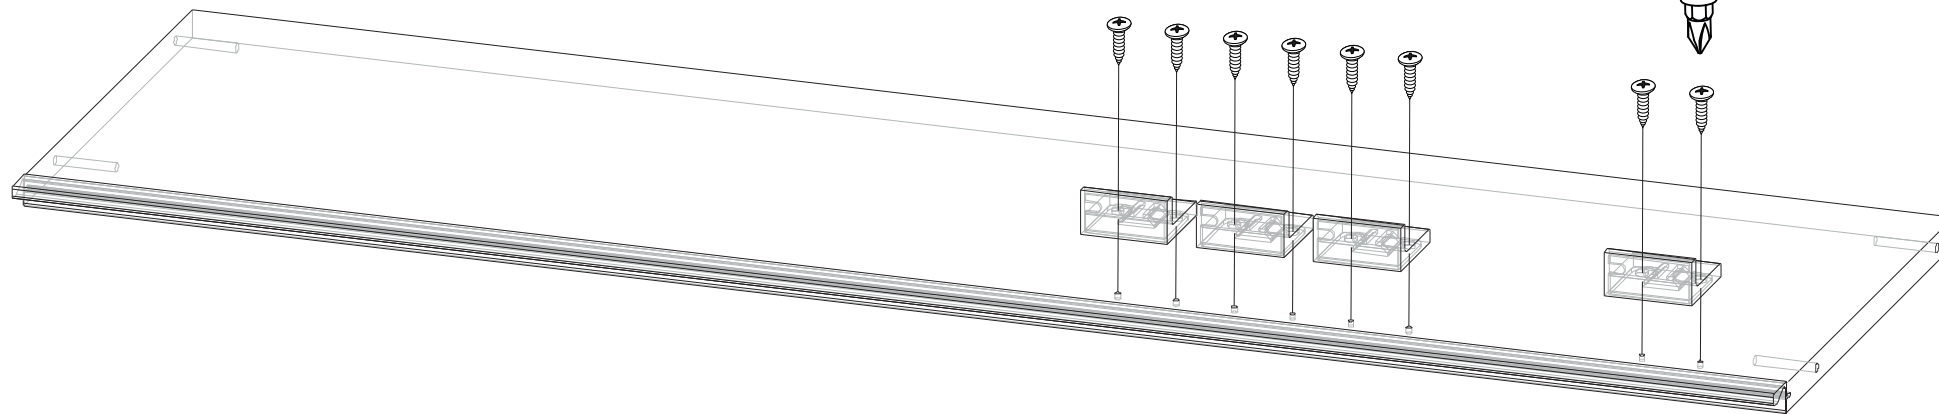

1

ЛЕВЫЙ

Шурупы 4x16
8x

правый

Шурупы 4x16
8x