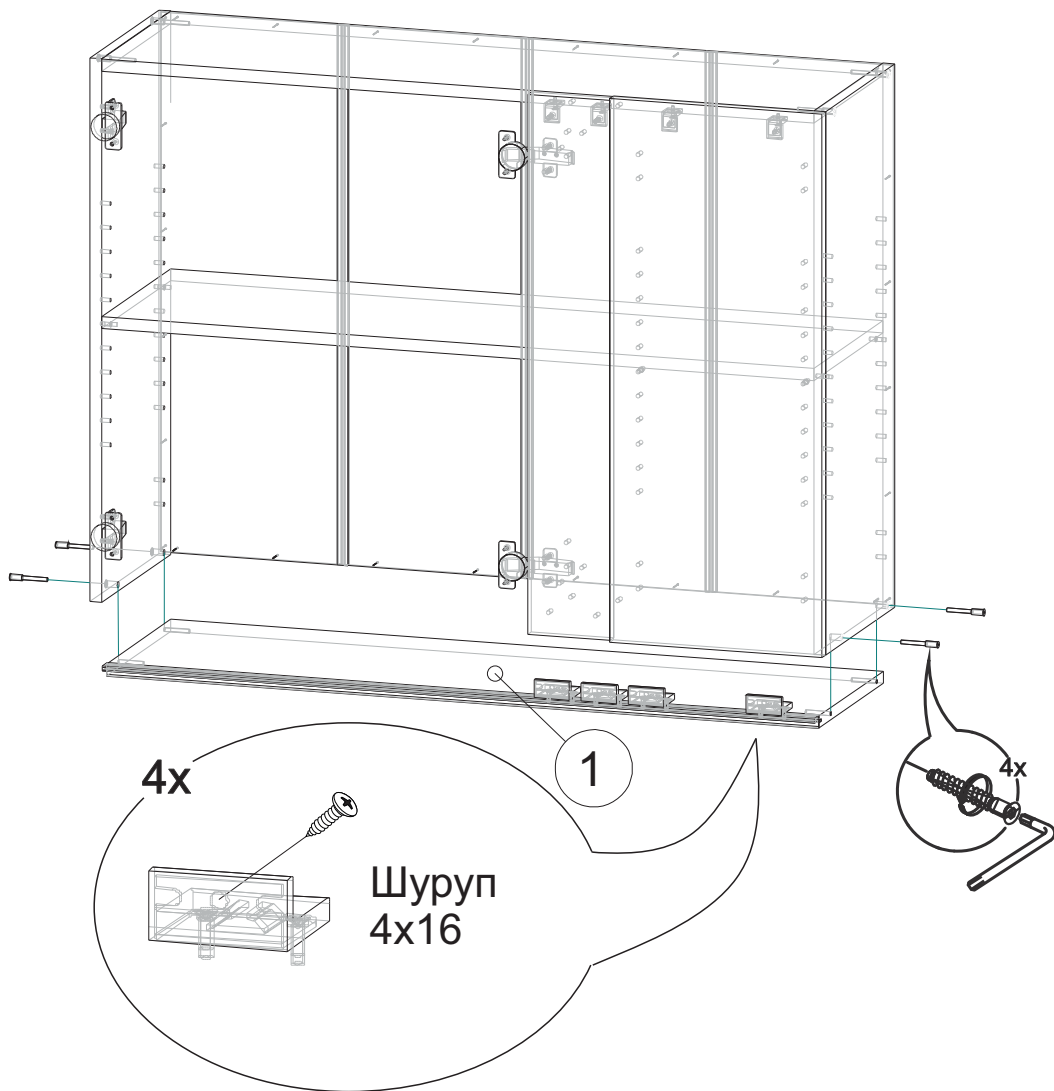

2

АУ100(910) Гола Левый