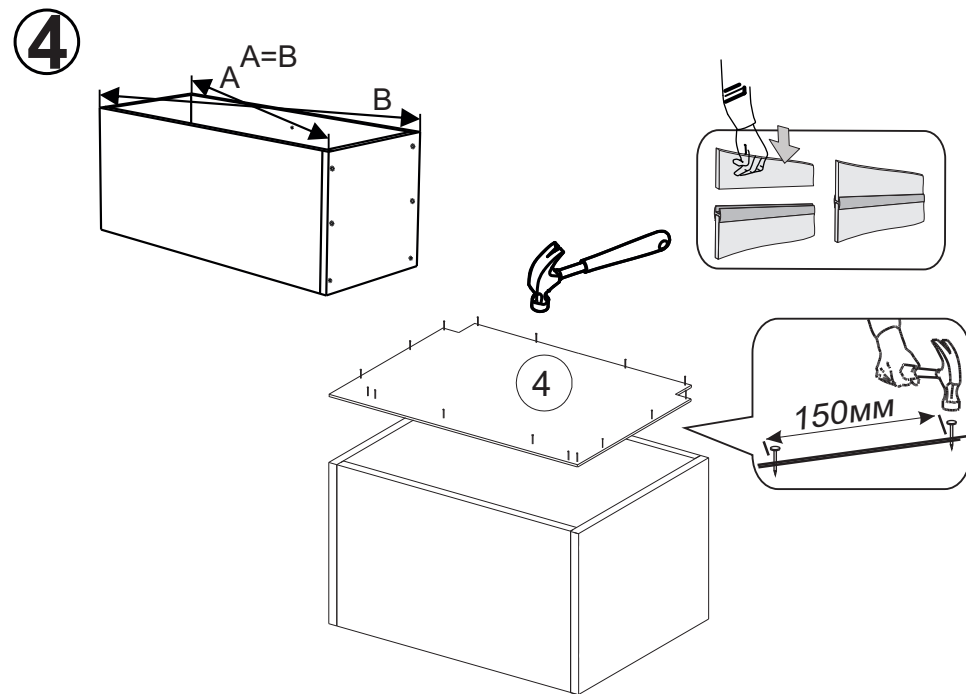

Инструкция по сборке ВПГ-60,80,605,805

Вид	Наименование	Кол.
	Еврозаглушка белая	8
	Еврошуруп 6x50	8
	Гвозди 1,6*25	14
	Кронштейн барный газовый	2
	Петля накладная	2
	Шуруп оцинк 4*13	8
	Футорка D5	4
	Шуруп оцинк 4*16	6
	Навес шкафа белый СТ184	2
	Шуруп оцинк 4*30	4
	Евроключ 4мм	1
	Стяжка межсекц 32мм	2

Спецификация на ЛДСП БЕЛЫЙ 16			ВПГ 60/80		ВПГ 605/805	
Поз.	Наименование	Кол-во	Длина	Ширина	Длина	Ширина
1	Бок	2	456	288	456	550
2	Вязка	1	568/768	288	568/768	550
3	Вязка верх петля	1	568/768	288	568/768	550
Спецификация на ЛДВП Белый						
Поз.	Наименование	Кол-во	Длина	Ширина	Длина	Ширина
4	ЛДВП	1	596/796	452	596/796	452