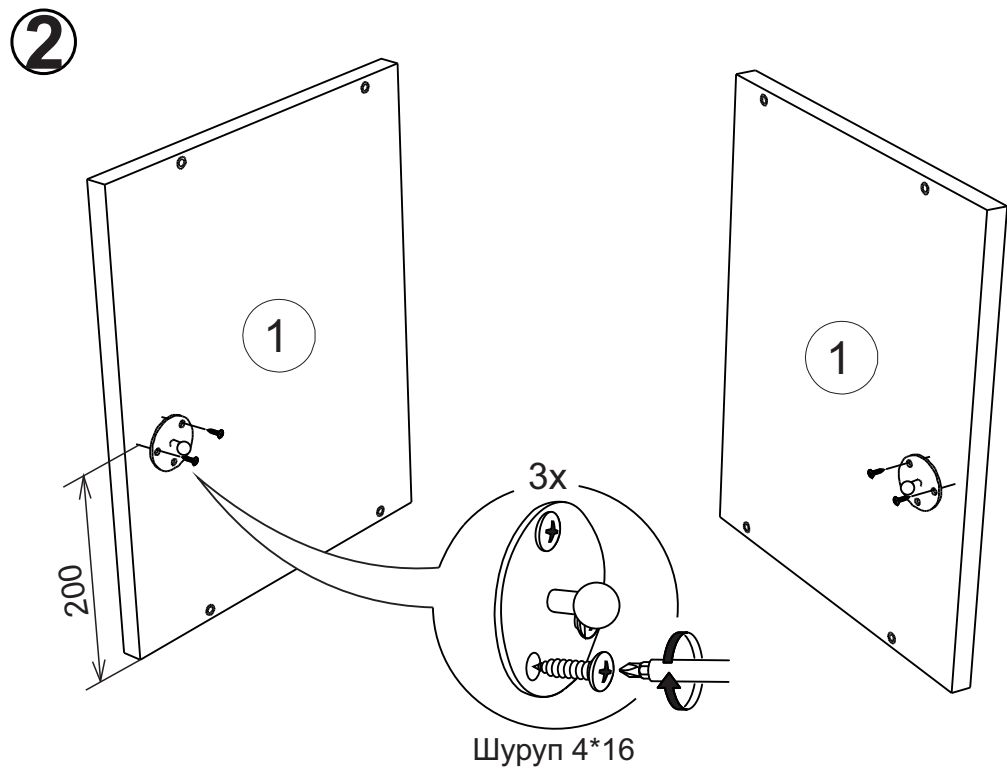

Инструкция по сборке ВПГ-60,80,605,805

Вид	Наименование	Кол.
	Еврозаглушка белая	8
	Еврошуруп 6x50	8
	Гвозди 1,6*25	14
	Кронштейн барный газовый	2
	Петля накладная	2
	Шуруп оцинк 4*13	8
	Футорка D5	4
	Шуруп оцинк 4*16	6
	Навес шкафа белый СТ184	2
	Шуруп оцинк 4*30	4
	Евроключ 4мм	1
	Стяжка межсекц 32мм	2

Спецификация на ЛДСП БЕЛЫЙ 16			ВПГ 60/80		ВПГ 605/805	
Поз.	Наименование	Кол-во	Длина	Ширина	Длина	Ширина
1	Бок	2	456	288	456	550
2	Вязка	1	568/768	288	568/768	550
3	Вязка верх петля	1	568/768	288	568/768	550
Спецификация на ЛДВП Белый						
Поз.	Наименование	Кол-во	Длина	Ширина	Длина	Ширина
4	ЛДВП	1	596/796	452	596/796	452

13

стяжка межсекционная 32мм

14