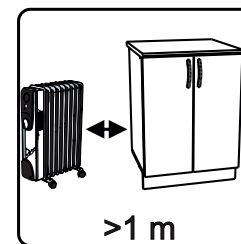

Инструкция по сборке ВПГ-60,80,605,805

Вид	Наименование	Кол.
	Еврозаглушка белая	8
	Еврошуруп 6x50	8
	Гвозди 1,6*25	14
	Кронштейн барный газовый	2
	Петля накладная	2
	Шуруп оцинк 4*13	8
	Футорка D5	4
	Шуруп оцинк 4*16	6
	Навес шкафа белый СТ184	2
	Шуруп оцинк 4*30	4
	Евроключ 4мм	1
	Стяжка межсекц 32мм	2

Спецификация на ЛДСП БЕЛЫЙ 16			ВПГ 60/80		ВПГ 605/805	
Поз.	Наименование	Кол-во	Длина	Ширина	Длина	Ширина
1	Бок	2	456	288	456	550
2	Вязка	1	568/768	288	568/768	550
3	Вязка верх петля	1	568/768	288	568/768	550
Спецификация на ЛДВП Белый						
Поз.	Наименование	Кол-во	Длина	Ширина	Длина	Ширина
4	ЛДВП	1	596/796	452	596/796	452