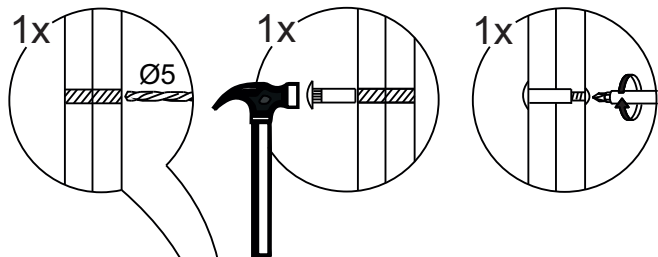

Спецификация на ЛДСП БЕЛЫЙ 16			ВПГ 60/80		ВПГ 605/805	
Поз.	Наименование	Кол-во	Длина	Ширина	Длина	Ширина
1	Бок	2	456	288	456	550
2	Вязка	1	568/768	288	568/768	550
3	Вязка верх петля	1	568/768	288	568/768	550
Спецификация на ЛДВП Белый						
Поз.	Наименование	Кол-во	Длина	Ширина	Длина	Ширина
4	ЛДВП	1	596/796	452	596/796	452

5

7

6

8

9

11

10

12

13

стяжка межсекционная 32мм

14