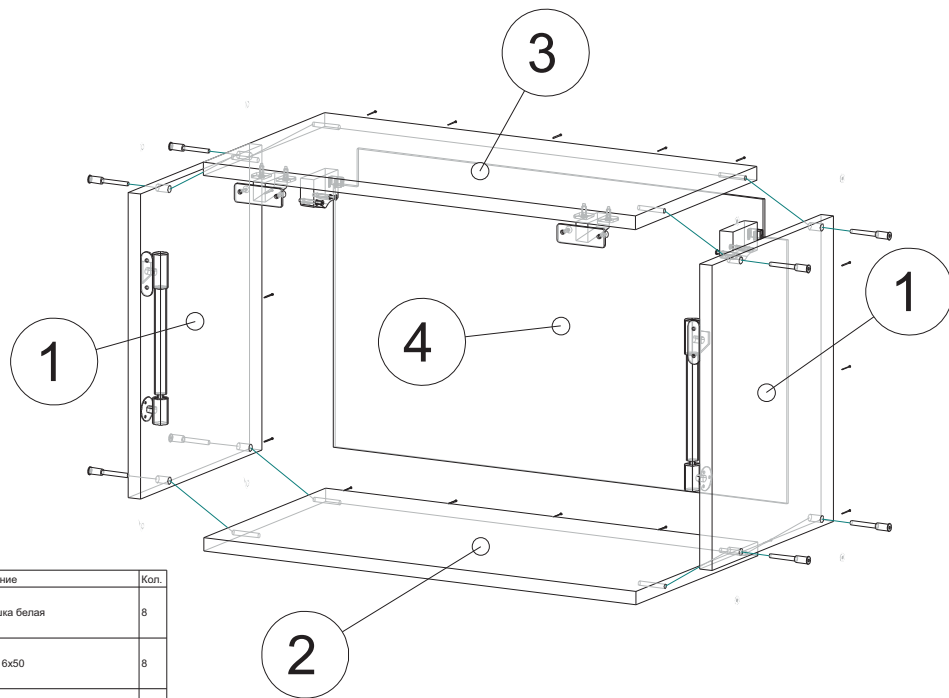

Инструкция по сборке ВПГ-60,80,605,805

Вид	Наименование	Кол.
	Еврозаглушка белая	8
	Еврошуруп 6x50	8
	Гвозди 1,6*25	14
	Кронштейн барный газовый	2
	Петля накладная	2
	Шуруп оцинк 4*13	8
	Футорка D5	4
	Шуруп оцинк 4*16	6
	Навес шкафа белый СТ184	2
	Шуруп оцинк 4*30	4
	Евроключ 4мм	1
	Стяжка межсекц 32мм	2

Спецификация на ЛДСП БЕЛЫЙ 16			ВПГ 60/80		ВПГ 605/805	
Поз.	Наименование	Кол-во	Длина	Ширина	Длина	Ширина
1	Бок	2	456	288	456	550
2	Вязка	1	568/768	288	568/768	550
3	Вязка верх петля	1	568/768	288	568/768	550
Спецификация на ЛДВП Белый						
Поз.	Наименование	Кол-во	Длина	Ширина	Длина	Ширина
4	ЛДВП	1	596/796	452	596/796	452

13

стяжка межсекционная 32мм

14