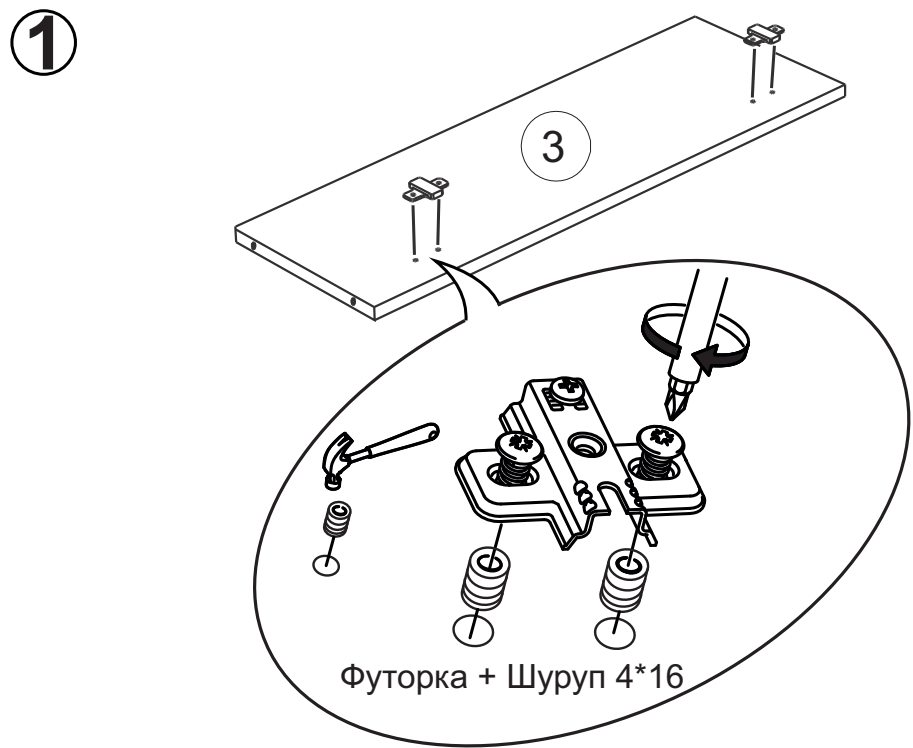

Инструкция по сборке ВПГ-60,80,605,805

Вид	Наименование	Кол.
	Еврозаглушка белая	8
	Еврошуруп 6x50	8
	Гвозди 1,6*25	14
	Кронштейн барный газовый	2
	Петля накладная	2
	Шуруп оцинк 4*13	8
	Футорка D5	4
	Шуруп оцинк 4*16	6
	Навес шкафа белый СТ184	2
	Шуруп оцинк 4*30	4
	Евроключ 4мм	1
	Стяжка межсекц 32мм	2

Спецификация на ЛДСП БЕЛЫЙ 16			ВПГ 60/80		ВПГ 605/805	
Поз.	Наименование	Кол-во	Длина	Ширина	Длина	Ширина
1	Бок	2	456	288	456	550
2	Вязка	1	568/768	288	568/768	550
3	Вязка верх петля	1	568/768	288	568/768	550
Спецификация на ЛДВП Белый						
Поз.	Наименование	Кол-во	Длина	Ширина	Длина	Ширина
4	ЛДВП	1	596/796	452	596/796	452

13

стяжка межсекционная 32мм

14