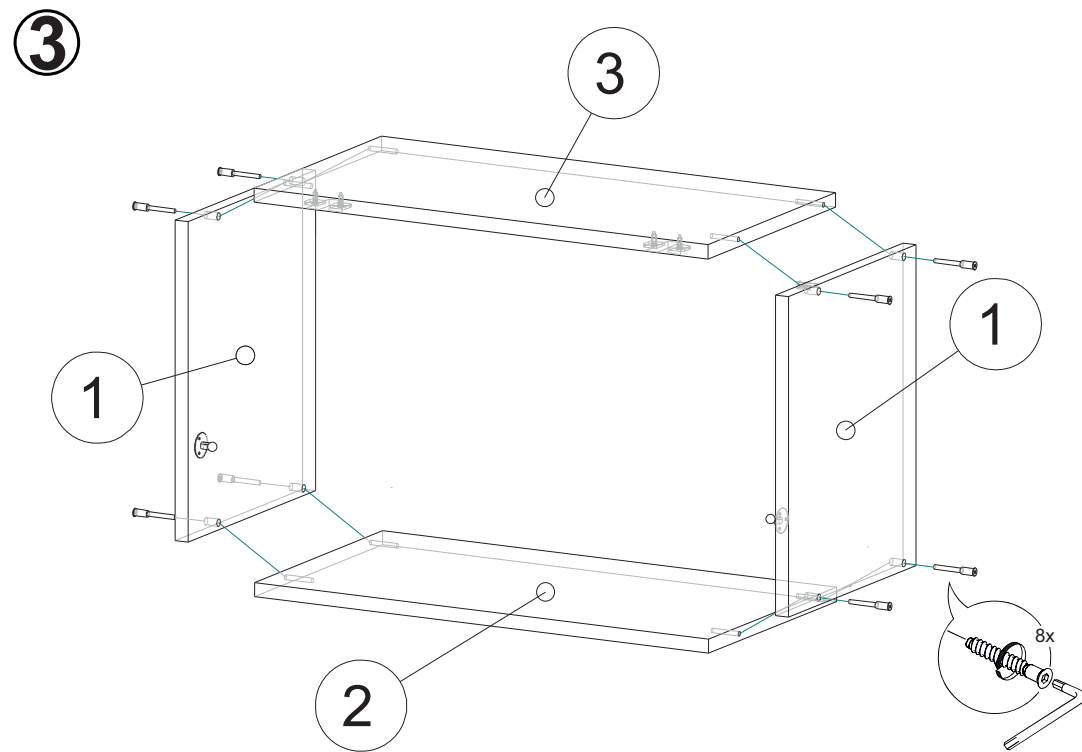

Инструкция по сборке ВПГ-60,80,605,805

Вид	Наименование	Кол.
	Еврозаглушка белая	8
	Еврошуруп 6x50	8
	Гвозди 1,6*25	14
	Кронштейн барный газовый	2
	Петля накладная	2
	Шуруп оцинк 4*13	8
	Футорка D5	4
	Шуруп оцинк 4*16	6
	Навес шкафа белый СТ184	2
	Шуруп оцинк 4*30	4
	Евроключ 4мм	1
	Стяжка межсекц 32мм	2

Спецификация на ЛДСП БЕЛЫЙ 16			ВПГ 60/80		ВПГ 605/805	
Поз.	Наименование	Кол-во	Длина	Ширина	Длина	Ширина
1	Бок	2	456	288	456	550
2	Вязка	1	568/768	288	568/768	550
3	Вязка верх петля	1	568/768	288	568/768	550
Спецификация на ЛДВП Белый						
Поз.	Наименование	Кол-во	Длина	Ширина	Длина	Ширина
4	ЛДВП	1	596/796	452	596/796	452

13

стяжка межсекционная 32мм

14