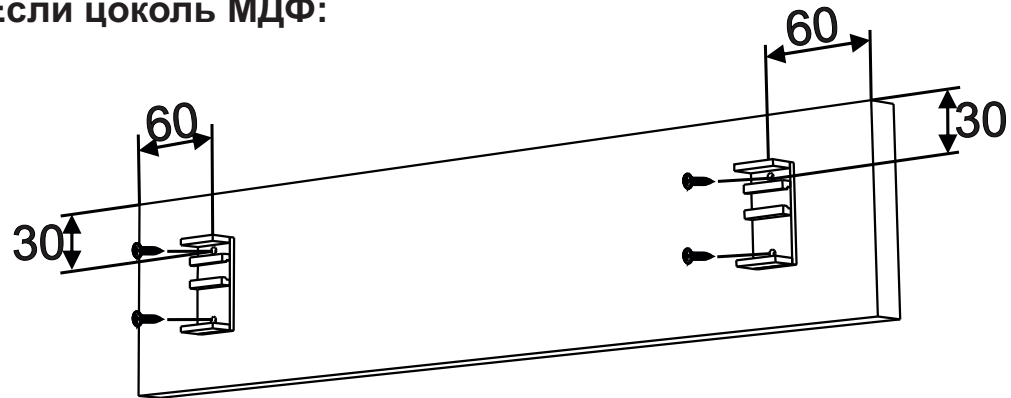

5

Если цоколь МДФ: