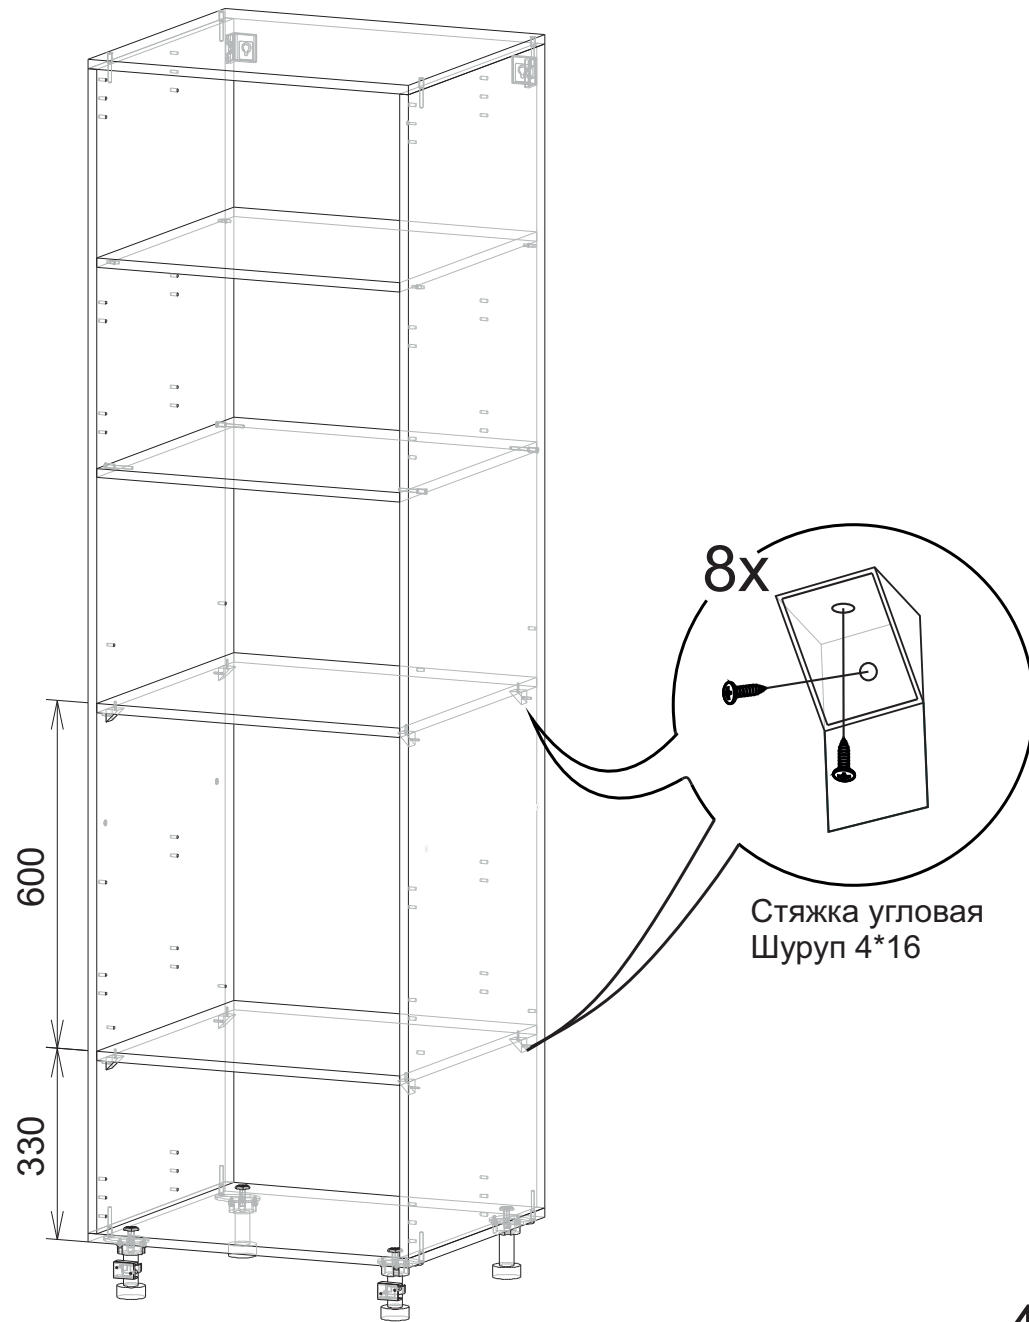

Если с Духовкой и Микроволновкой:

3