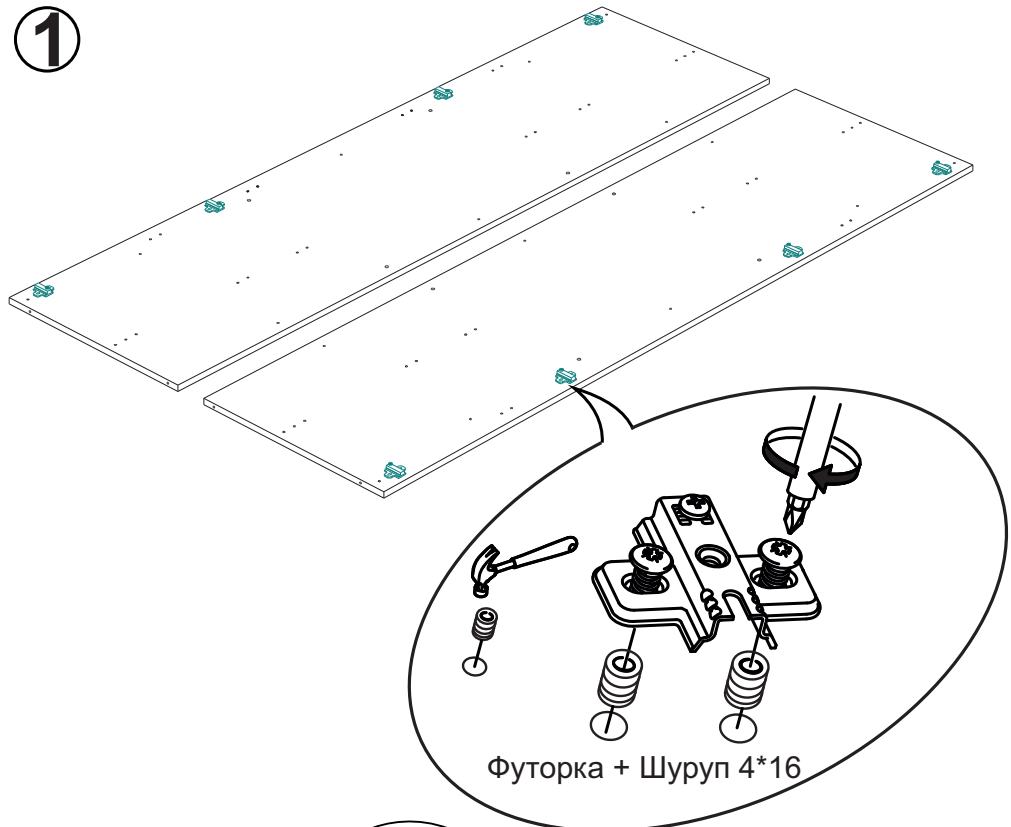

1

Если ПЯ63:

Если ПЯ62:

Если с Духовкой и Микроволновкой: