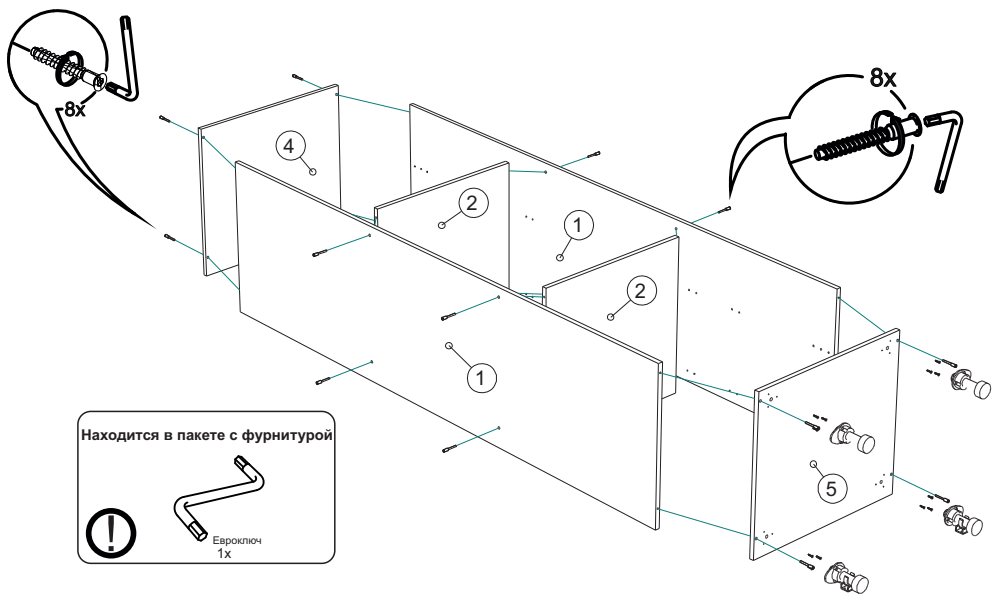

Если с Духовкой и Микроволновкой:

3