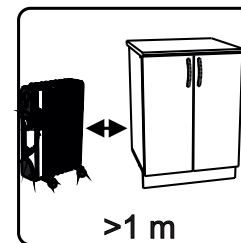

Спецификация на ЛДСП БЕЛЫЙ 16				
Поз.	Наименование	Кол-во	Длина	Ширина
1	Бок Пенала	2	2008	550
2	Вязка	2	568	550
3	Полка	3	568	550
4	Крышка верх	1	600	550
5	Крышка низ	1	600	550
Спецификация на ЛДВП Белый				
Поз.	Наименование	Кол-во	Длина	Ширина
6	ЛДВП	4	596	356
7	ЛДВП	2	596	302
Спецификация на Профиль соединительный белый				
Поз.	Наименование	Кол-во	Длина	
8	Профиль соед. белый	5	596	