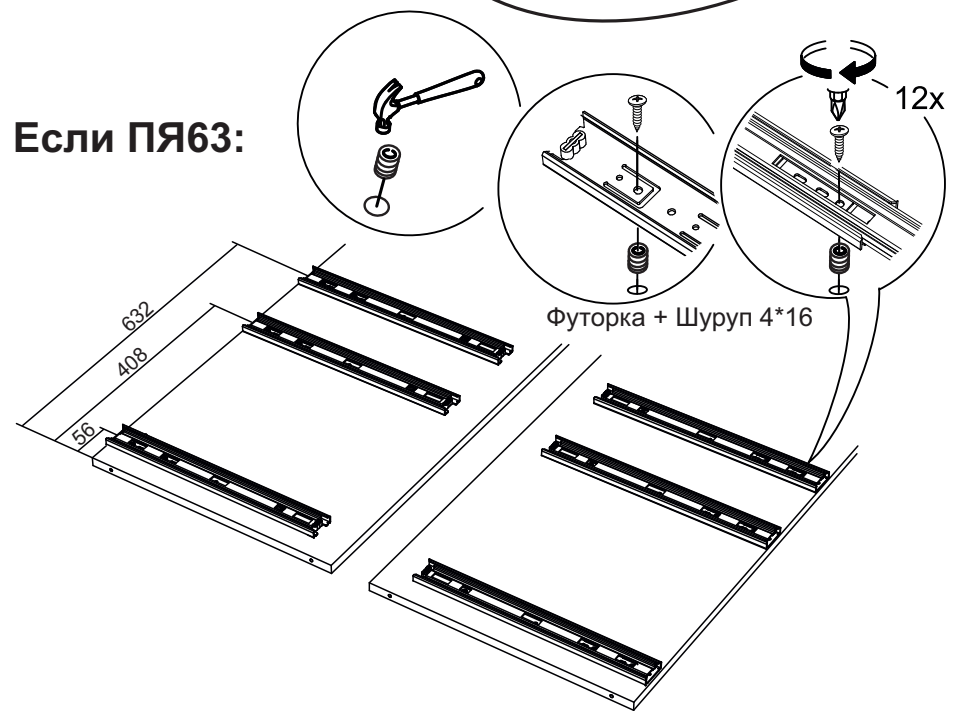

1

Если ПЯ63:

Если ПЯ62:

Если с Духовкой и Микроволновкой: