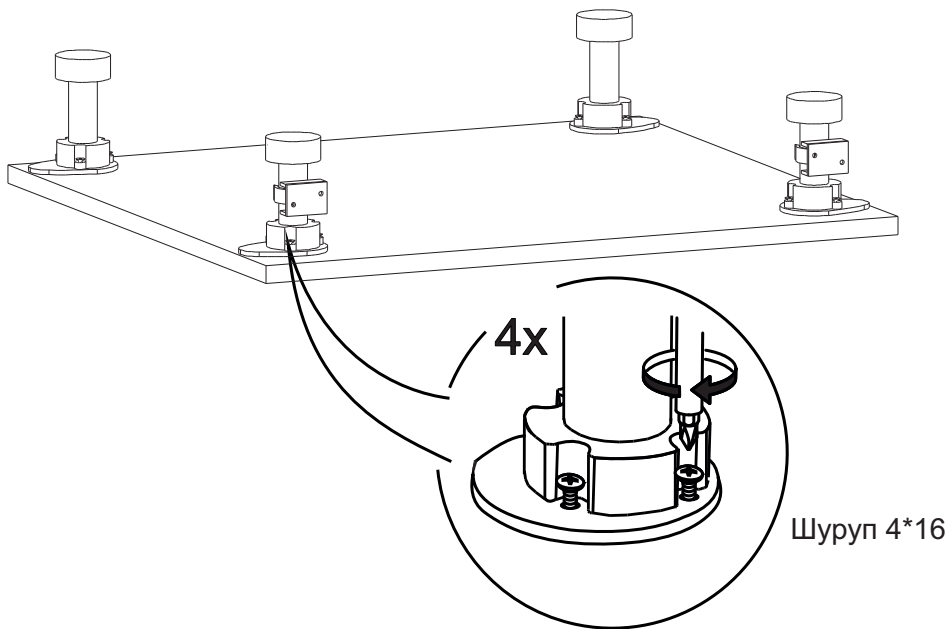

2

Если с Духовкой и Микроволновкой:

3