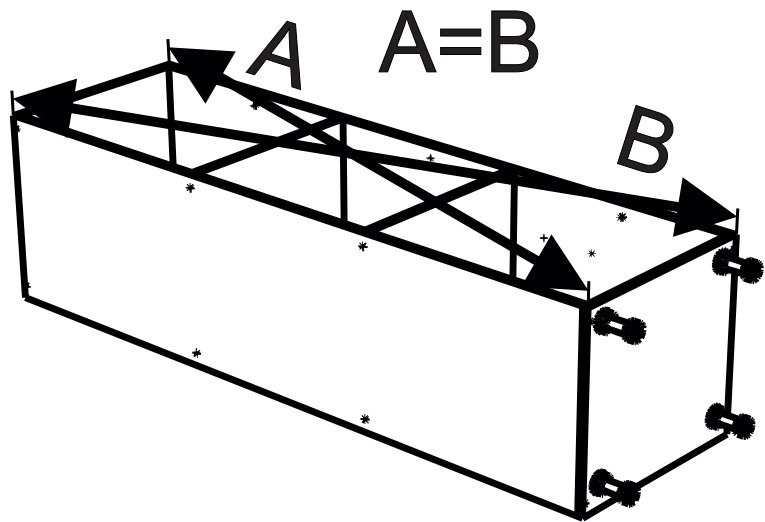

4

5

Если цоколь МДФ:

Если цоколь Пластик:

1.Соединение угла

2.Присоединение клипсы

3.Монтаж цоколя к ножкам

5