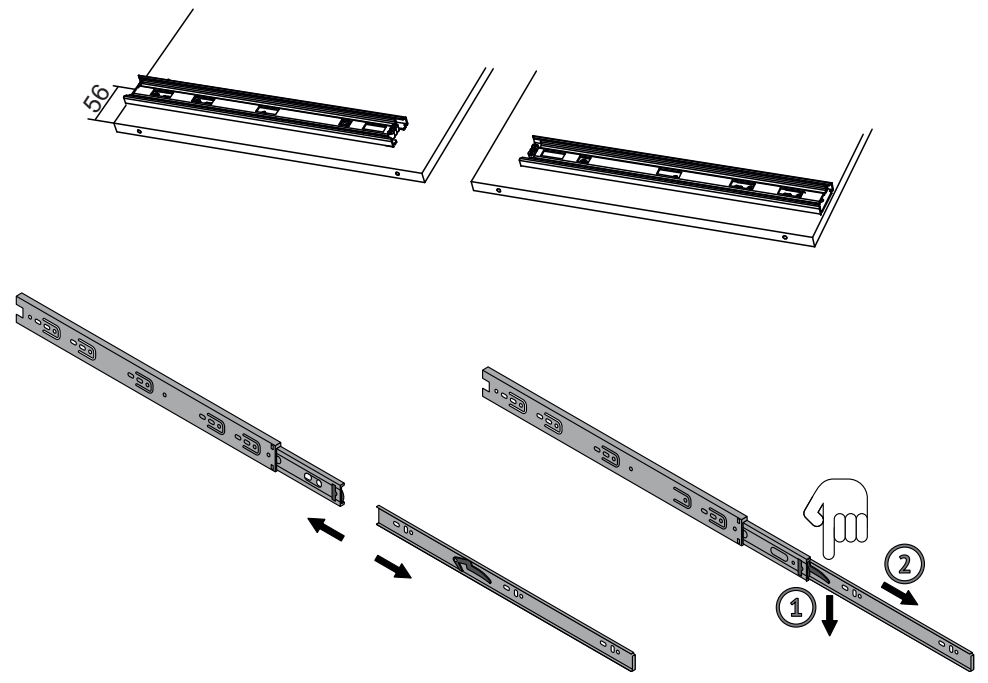

Если с Духовкой и Микроволновкой: