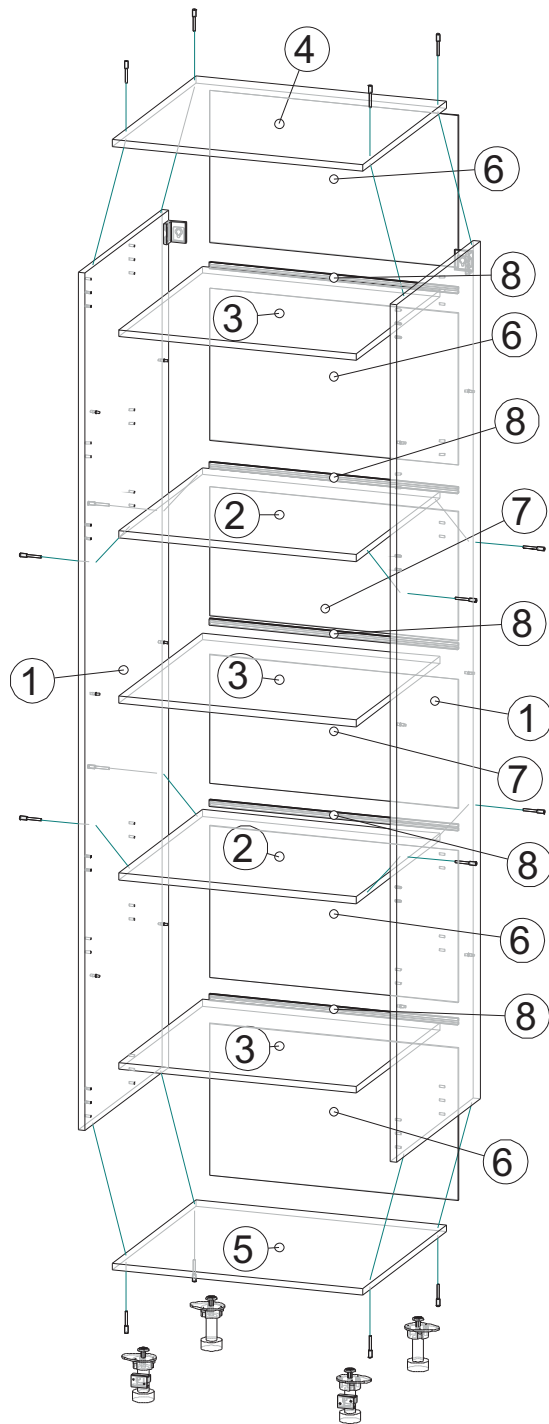

# Инструкция по сборке П60

Вид	Наименование	Кол.
	Футорка D5	20
	Шуруп оцинк 4*13	24
	Ножка кухонная	1
	Петля накладная	10
	Заглушка для петли	10
	Евроключ	1
	Еврошуруп 6x50	16
	Полкодержатель	12
	Шуруп оцинк 4*16	54
	Еврозаглушка	16
	Гвозди 1,6*25	55
	Стяжка межсекц	4
	Мебельный навес	2
	Стяжка угловая	4

Спецификация на ЛДСП БЕЛЫЙ 16				
Поз.	Наименование	Кол-во	Длина	Ширина
1	Бок Пенала	2	2008	550
2	Вязка	2	568	550
3	Полка	3	568	550
4	Крышка верх	1	600	550
5	Крышка низ	1	600	550
Спецификация на ЛДВП Белый				
Поз.	Наименование	Кол-во	Длина	Ширина
6	ЛДВП	4	596	356
7	ЛДВП	2	596	302
Спецификация на Профиль соединительный белый				
Поз.	Наименование	Кол-во	Длина	
8	Профиль соед. белый	5	596	

15

Размеры ниши  
под встраиваемую  
технику