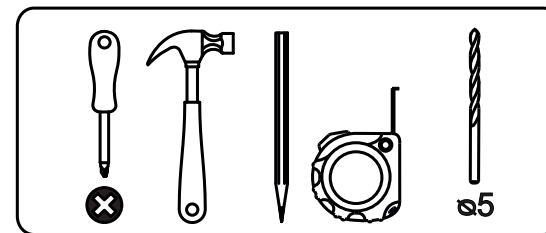

# Инструкция по сборке П60

Вид	Наименование	Кол.
	Футорка D5	20
	Шуруп оцинк 4*13	24
	Ножка кухонная	1
	Петля накладная	10
	Заглушка для петли	10
	Евроключ	1
	Еврошуруп 6x50	16
	Полкодержатель	12
	Шуруп оцинк 4*16	54
	Еврозаглушка	16
	Гвозди 1,6*25	55
	Стяжка межсекц	4
	Мебельный навес	2
	Стяжка угловая	4

Спецификация на ЛДСП БЕЛЫЙ 16				
Поз.	Наименование	Кол-во	Длина	Ширина
1	Бок Пенала	2	2008	550
2	Вязка	2	568	550
3	Полка	3	568	550
4	Крышка верх	1	600	550
5	Крышка низ	1	600	550
Спецификация на ЛДВП Белый				
Поз.	Наименование	Кол-во	Длина	Ширина
6	ЛДВП	4	596	356
7	ЛДВП	2	596	302
Спецификация на Профиль соединительный белый				
Поз.	Наименование	Кол-во	Длина	
8	Профиль соед. белый	5	596	