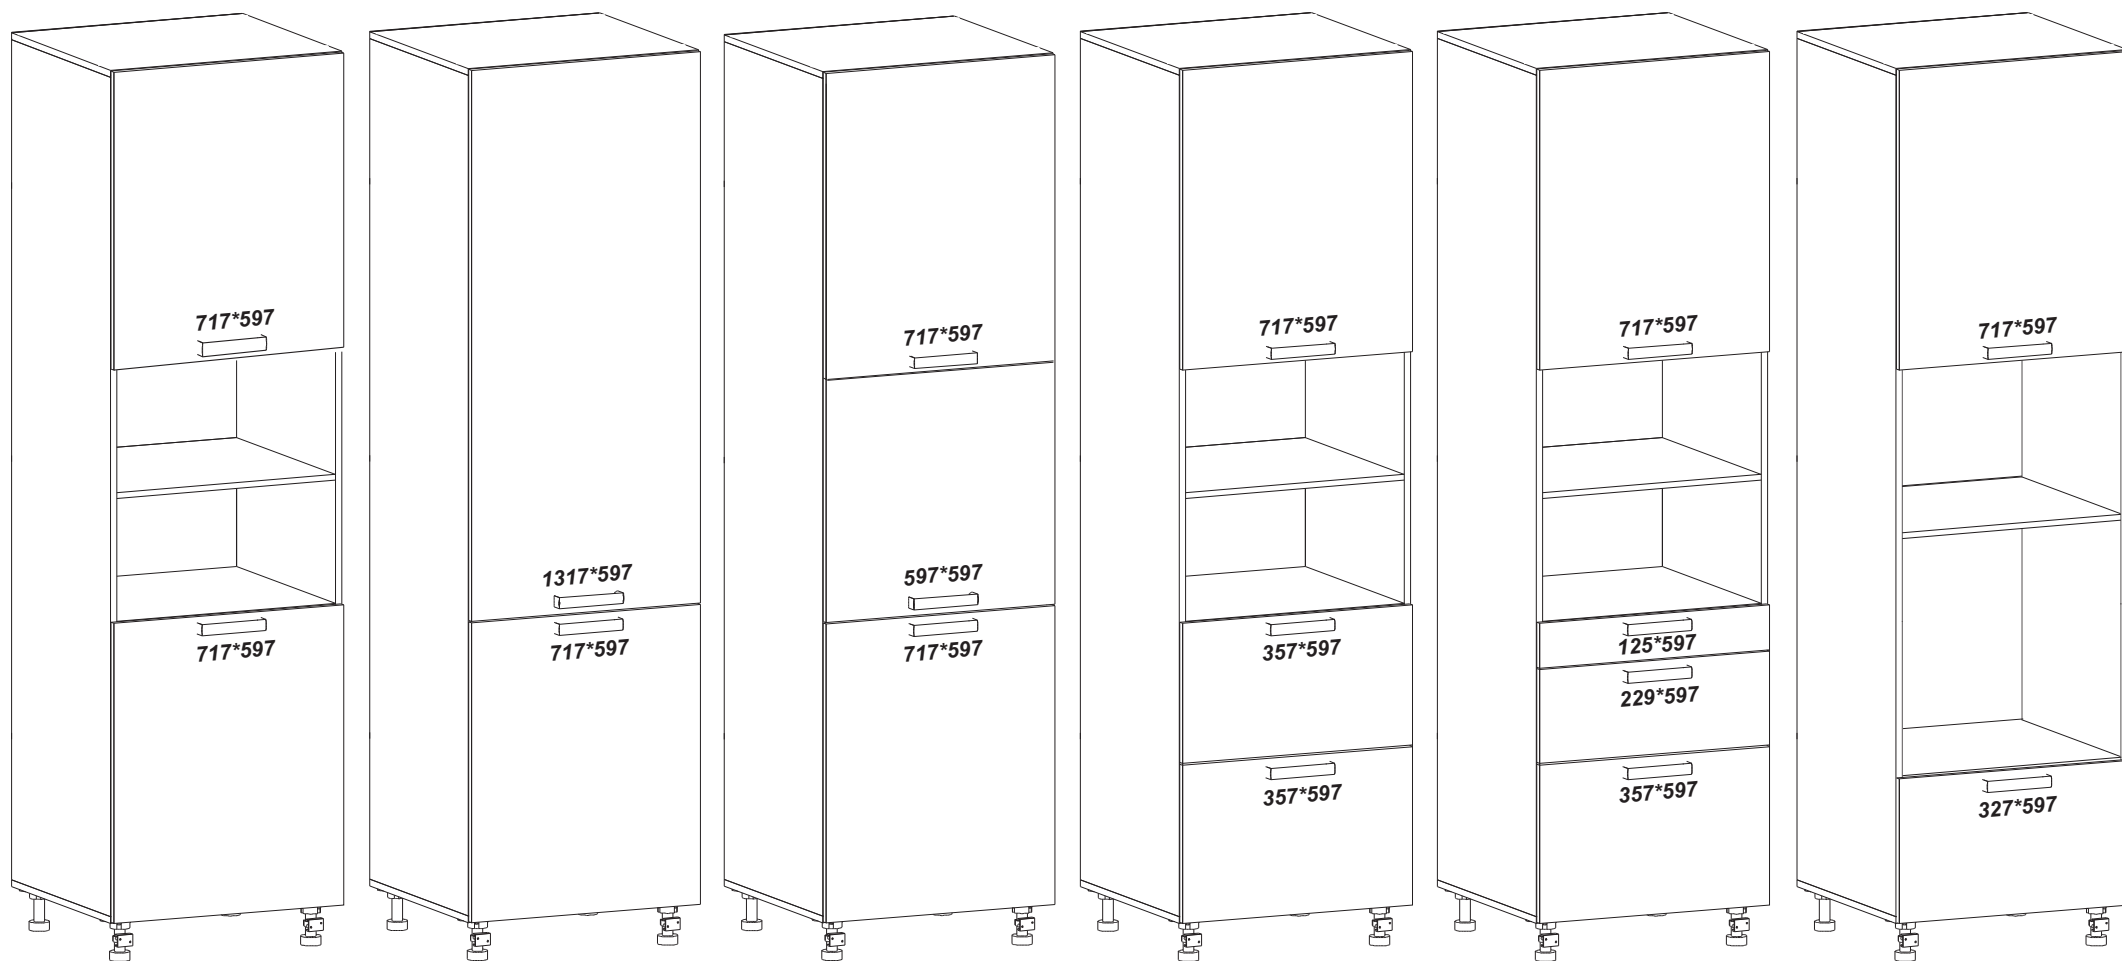

# Инструкция по сборке П60

Вид	Наименование	Кол.
	Футорка D5	20
	Шуруп оцинк 4*13	24
	Ножка кухонная	1
	Петля накладная	10
	Заглушка для петли	10
	Евроключ	1
	Еврошуруп 6x50	16
	Полкодержатель	12
	Шуруп оцинк 4*16	54
	Еврозаглушка	16
	Гвозди 1,6*25	55
	Стяжка межсекц	4
	Мебельный навес	2
	Стяжка угловая	4

Спецификация на ЛДСП БЕЛЫЙ 16				
Поз.	Наименование	Кол-во	Длина	Ширина
1	Бок Пенала	2	2008	550
2	Вязка	2	568	550
3	Полка	3	568	550
4	Крышка верх	1	600	550
5	Крышка низ	1	600	550
Спецификация на ЛДВП Белый				
Поз.	Наименование	Кол-во	Длина	Ширина
6	ЛДВП	4	596	356
7	ЛДВП	2	596	302
Спецификация на Профиль соединительный белый				
Поз.	Наименование	Кол-во	Длина	
8	Профиль соед. белый	5	596	

15

Размеры ниши  
под встраиваемую  
технику