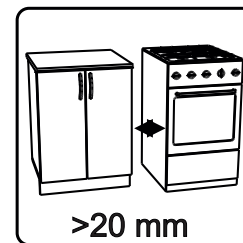

Спецификация на ЛДСП БЕЛЫЙ 16				
Поз.	Наименование	Кол-во	Длина	Ширина
1	Бок Пенала	2	2008	550
2	Вязка	2	568	550
3	Полка	3	568	550
4	Крышка верх	1	600	550
5	Крышка низ	1	600	550
Спецификация на ЛДВП Белый				
Поз.	Наименование	Кол-во	Длина	Ширина
6	ЛДВП	4	596	356
7	ЛДВП	2	596	302
Спецификация на Профиль соединительный белый				
Поз.	Наименование	Кол-во	Длина	
8	Профиль соед. белый	5	596	