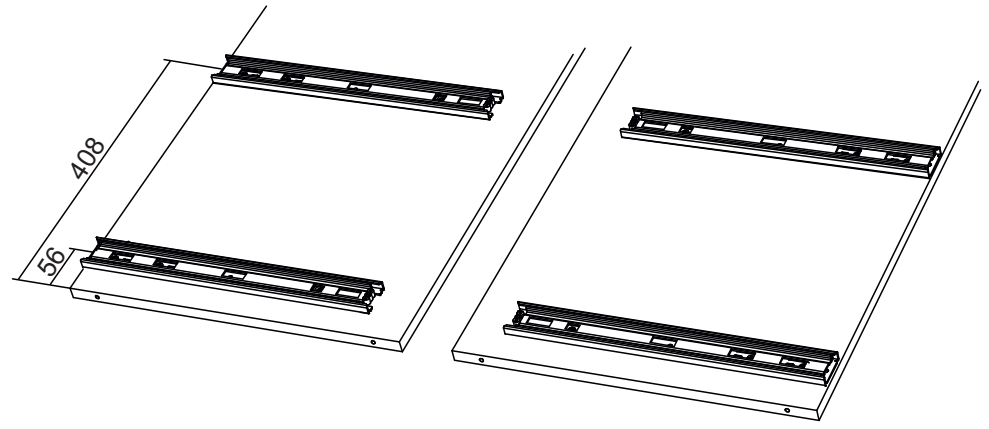

1

Если ПЯ63:

Если ПЯ62:

Если с Духовкой и Микроволновкой: