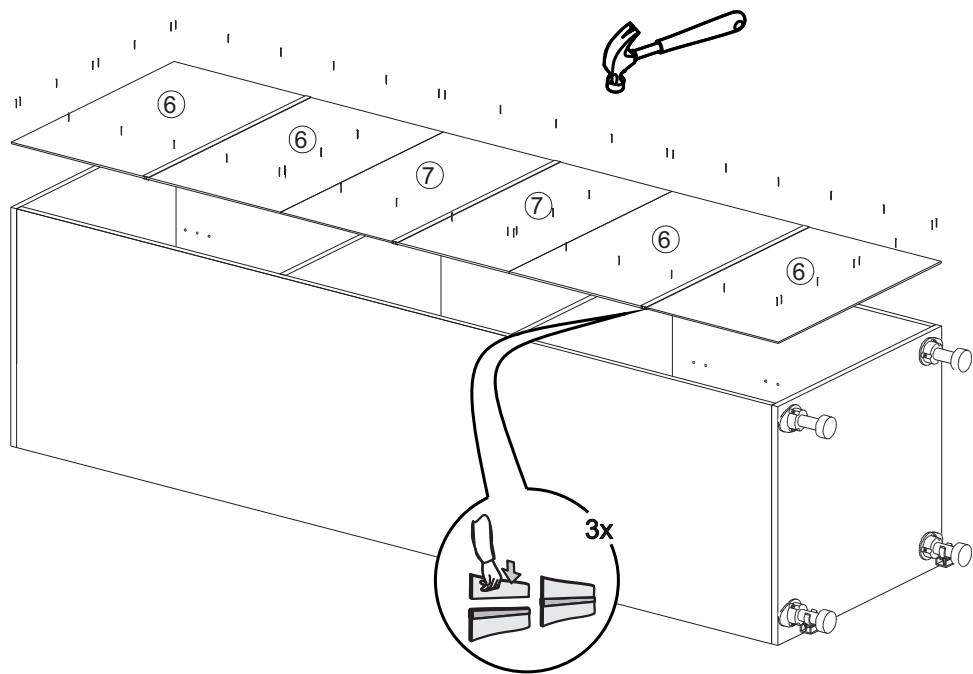

4

5

Если цоколь МДФ:

Если цоколь Пластик:

1.Соединение угла

2.Присоединение клипсы

3.Монтаж цоколя к ножкам

5