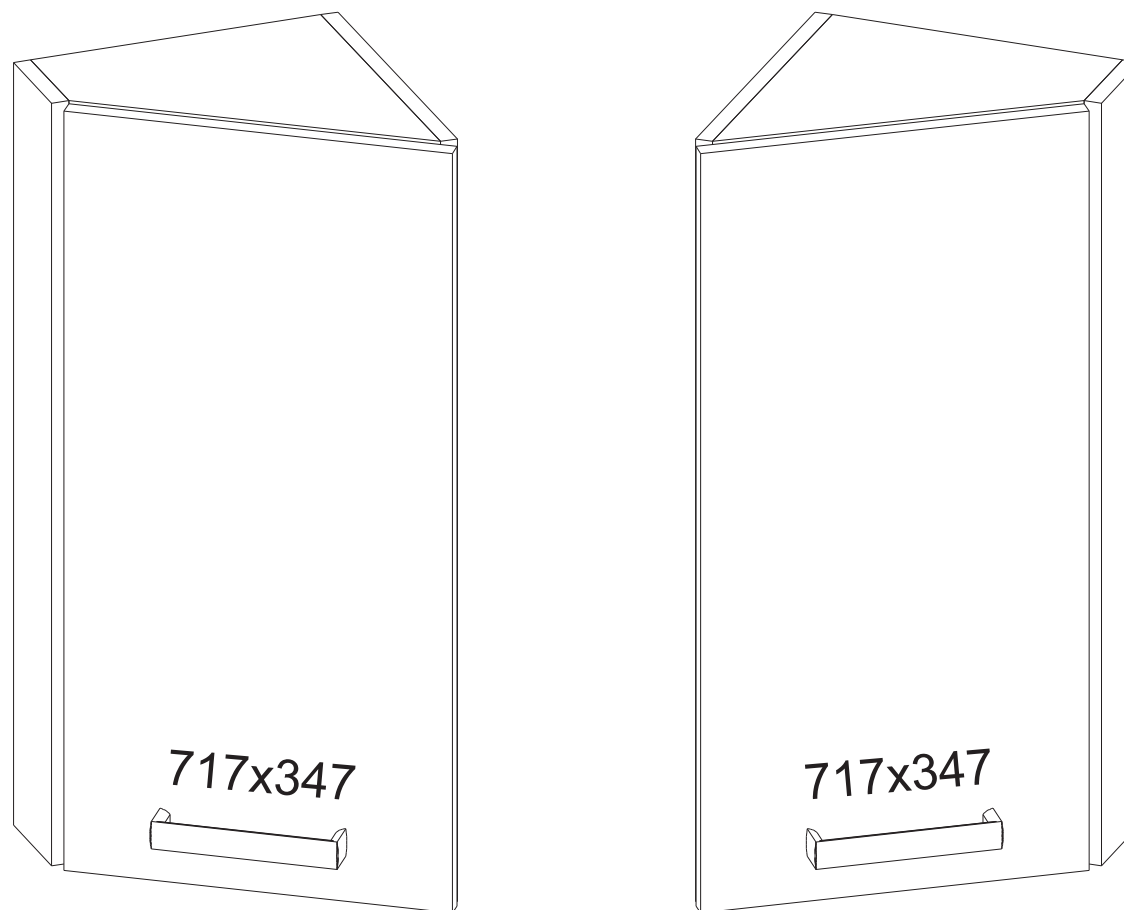

Инструкция по сборке АТС-30

Вид	Наименование	Кол.
	Еврозаглушка белая	8
	Еврошуруп 6x50	8
	Еврокюльч 4мм	1
	Гвозди 1.6'25	18
	Заглушка для петли (35)	2
	Полкодержатель мет-штифт(P1012N) (Артикул УТ000001266)	4
	Стяжка метсекц 32мм	2
	Навес шкафа белый СТ184	2
	Шуруп оцинк 4*30	4
	Петля угловая	2
	Шуруп оцинк 4*13 (Артикул УТ0000034983)	6
	Футорка D5	4
	Шуруп оцинк 4*16 (Артикул УТ000001202)	4

Спецификация на ЛДСП БЕЛЫЙ 16		АТС30		
Поз.	Наименование	Кол-во	Длина	Ширина
1	Бок	1	720	288
2	Бок	1	720	92
3	Полка	1	288	268
4	Вязка	2	288	268
Спецификация на ЛДВП Белый				
Поз.	Наименование	Кол-во	Длина	Ширина
5	ЛДВП	1	716	296