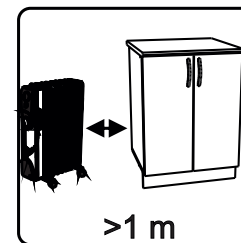

Инструкция по сборке АТС-30

Вид	Наименование	Кол.
	Еврозаглушка белая	8
	Еврошуруп 6x50	8
	Еврокюльч 4мм	1
	Гвозди 1.6'25	18
	Заглушка для петли (35)	2
	Полкодержатель мет-штифт(P1012N) (Артикул УТ000001266)	4
	Стяжка метсекц 32мм	2
	Навес шкафа белый СТ184	2
	Шуруп оцинк 4*30	4
	Петля угловая	2
	Шуруп оцинк 4*13 (Артикул УТ0000034983)	6
	Футорка D5	4
	Шуруп оцинк 4*16 (Артикул УТ000001202)	4

Спецификация на ЛДСП БЕЛЫЙ 16		АТС30		
Поз.	Наименование	Кол-во	Длина	Ширина
1	Бок	1	720	288
2	Бок	1	720	92
3	Полка	1	288	268
4	Вязка	2	288	268
Спецификация на ЛДВП Белый				
Поз.	Наименование	Кол-во	Длина	Ширина
5	ЛДВП	1	716	296