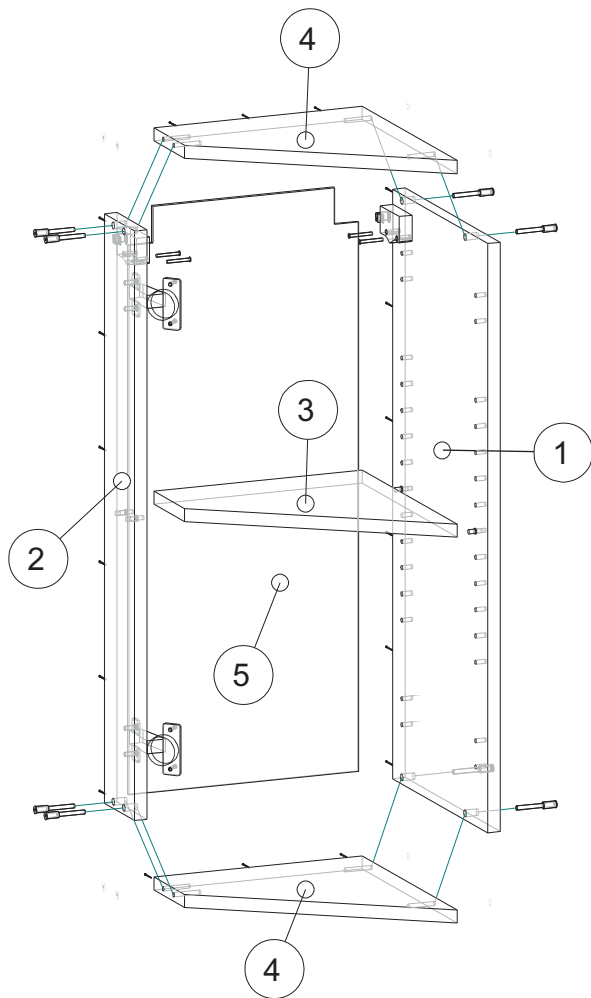

Инструкция по сборке АТС-30

Вид	Наименование	Кол.
	Еврозаглушка белая	8
	Еврошуруп 6x50	8
	Еврокюльч 4мм	1
	Гвозди 1.6'25	18
	Заглушка для петли (35)	2
	Полкодержатель мет-штифт(P1012N) (Артикул УТ000001266)	4
	Стяжка метсекц 32мм	2
	Навес шкафа белый СТ184	2
	Шуруп оцинк 4*30	4
	Петля угловая	2
	Шуруп оцинк 4*13 (Артикул УТ0000034983)	6
	Футорка D5	4
	Шуруп оцинк 4*16 (Артикул УТ000001202)	4

Спецификация на ЛДСП БЕЛЫЙ 16		АТС30		
Поз.	Наименование	Кол-во	Длина	Ширина
1	Бок	1	720	288
2	Бок	1	720	92
3	Полка	1	288	268
4	Вязка	2	288	268
Спецификация на ЛДВП Белый				
Поз.	Наименование	Кол-во	Длина	Ширина
5	ЛДВП	1	716	296