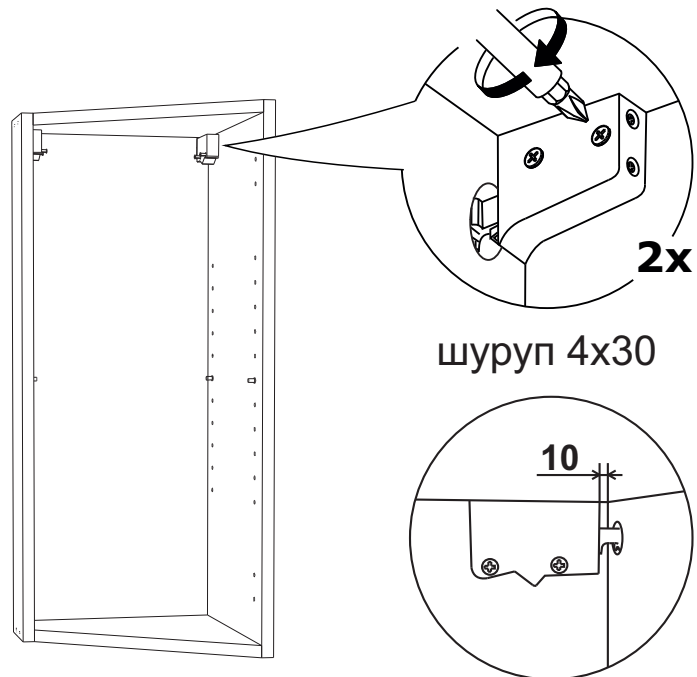

Инструкция по сборке АТС-30

Вид	Наименование	Кол.
	Еврозаглушка белая	8
	Еврошуруп 6x50	8
	Еврокюльч 4мм	1
	Гвозди 1.6'25	18
	Заглушка для петли (35)	2
	Полкодержатель мет-штифт(P1012N) (Артикул УТ000001266)	4
	Стяжка метсекц 32мм	2
	Навес шкафа белый СТ184	2
	Шуруп оцинк 4*30	4
	Петля угловая	2
	Шуруп оцинк 4*13 (Артикул УТ0000034983)	6
	Футорка D5	4
	Шуруп оцинк 4*16 (Артикул УТ000001202)	4

Спецификация на ЛДСП БЕЛЫЙ 16		АТС30		
Поз.	Наименование	Кол-во	Длина	Ширина
1	Бок	1	720	288
2	Бок	1	720	92
3	Полка	1	288	268
4	Вязка	2	288	268
Спецификация на ЛДВП Белый				
Поз.	Наименование	Кол-во	Длина	Ширина
5	ЛДВП	1	716	296

1

2

3

4

5

6

7

8