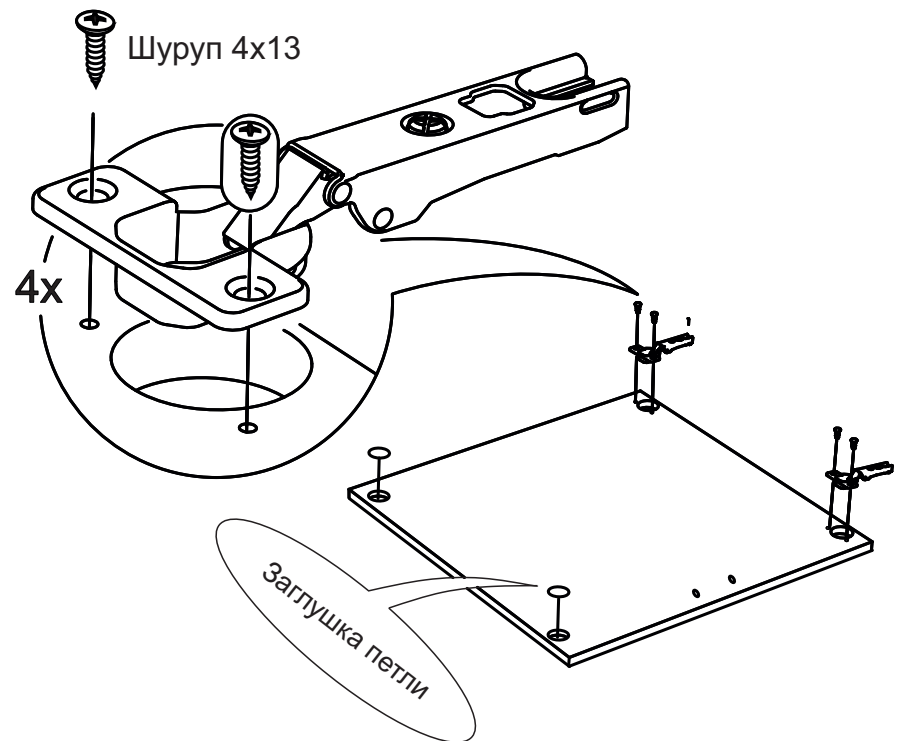

Инструкция по сборке АТС-30

Вид	Наименование	Кол.
	Еврозаглушка белая	8
	Еврошуруп 6x50	8
	Еврокюльч 4мм	1
	Гвозди 1.6'25	18
	Заглушка для петли (35)	2
	Полкодержатель мет-штифт(P1012N) (Артикул УТ000001266)	4
	Стяжка метсекц 32мм	2
	Навес шкафа белый СТ184	2
	Шуруп оцинк 4*30	4
	Петля угловая	2
	Шуруп оцинк 4*13 (Артикул УТ0000034983)	6
	Футорка D5	4
	Шуруп оцинк 4*16 (Артикул УТ000001202)	4

Спецификация на ЛДСП БЕЛЫЙ 16		АТС30		
Поз.	Наименование	Кол-во	Длина	Ширина
1	Бок	1	720	288
2	Бок	1	720	92
3	Полка	1	288	268
4	Вязка	2	288	268
Спецификация на ЛДВП Белый				
Поз.	Наименование	Кол-во	Длина	Ширина
5	ЛДВП	1	716	296

1

2

3

4

5

6

7

8