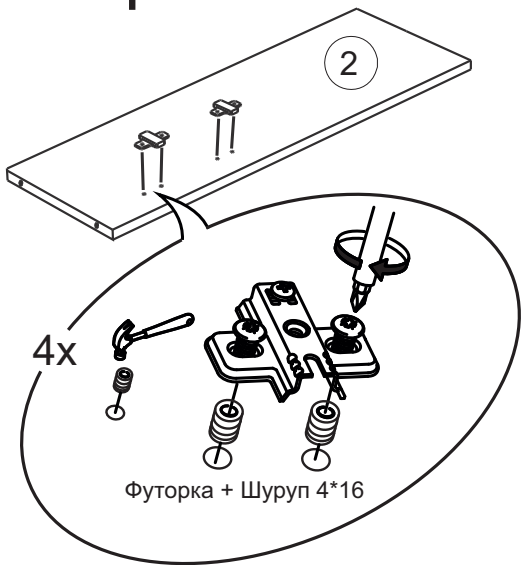

1

Если:

правая