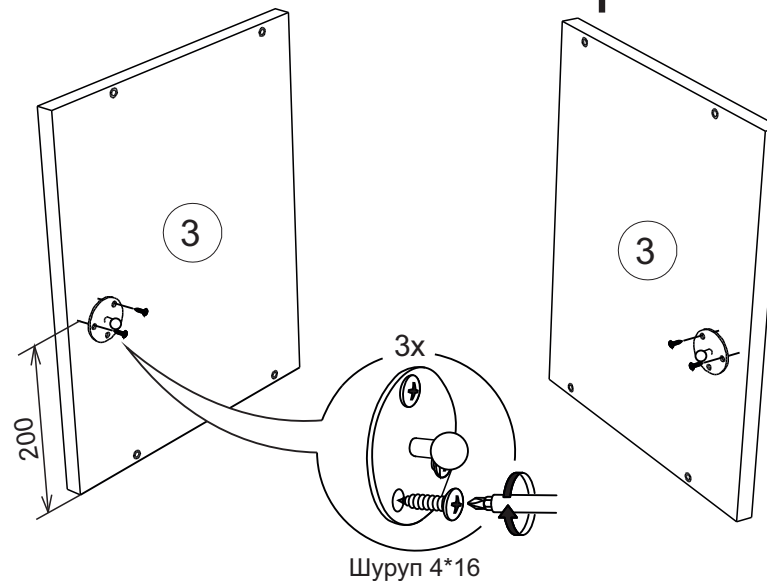

2б ПУ-146 Гола

Если:

левая

правая