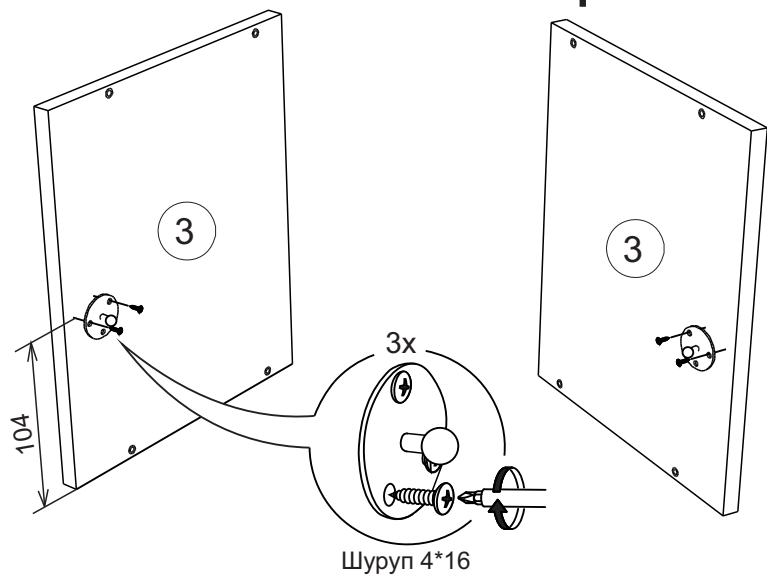

2а ПУ-136 Гола

Если:

левая

правая