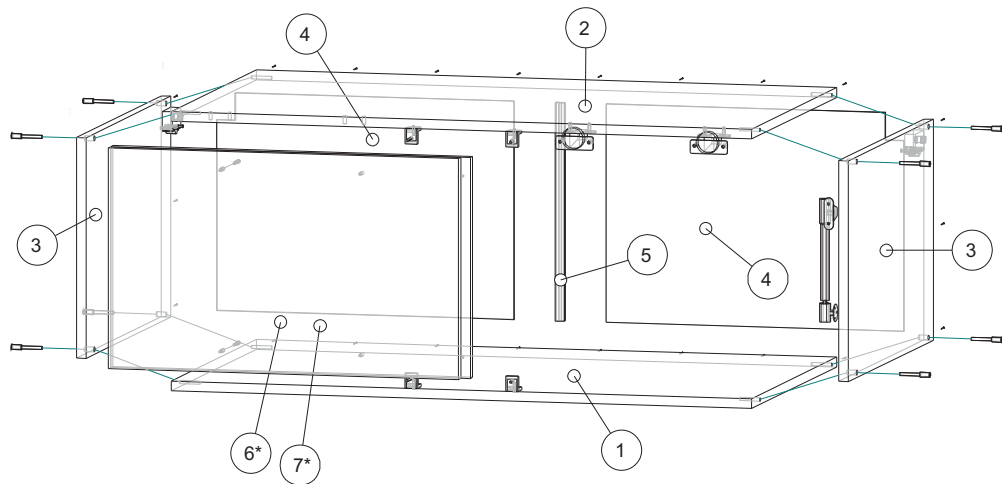

Инструкция по сборке ПУ-136,146 Гола

Вид	Наименование	Кол.
	Еврозаглушка белая	8
	Еврошуруп 6x50	8
	Гвозди 1,6*25	22
	Кронштейн барный газовый	1
	Шуруп оцинк 4*113	6
	Уголок крепежный №1 Белый	4
	Шуруп оцинк 4*116	12
	Футорка D5	4
	Европечка 4мм	1
	Стяжка межсекц 32мм	2
	Шуруп оцинк 4*30	10
	Навес шкафа Белый СТ184	2
	Петля накладная	2

*Панели 6 и 7 преобретаются с фасадной частью

Спецификация на ЛДСП БЕЛЫЙ 16		ПУ136 Гола			ПУ146 Гола		
	Длина	Ширина	Кол-во	Длина	Ширина	Кол-во	
1 Вязка	968	568	1	968	568	1	
2 Вязка верх петля	968	568	1	968	568	1	
3 Бок	360	568	2	456	568	2	
Спецификация на ЛДВП Белый		Длина	Ширина	Кол-во	Длина	Ширина	Кол-во
4 ЛДВП	496	356	2	496	452	2	
Спецификация на Профиль соединительный		Длина	Ширина	Кол-во	Длина	Ширина	Кол-во
5 Профиль соед.белый	356		1	452		1	
Спецификация на МДФ ламинир (заказывается отдельно).		Длина	Ширина	Кол-во	Длина	Ширина	Кол-во
6 Панель	360	600	1	456	600	1	
7 Панель	360	584	1	456	584	1	