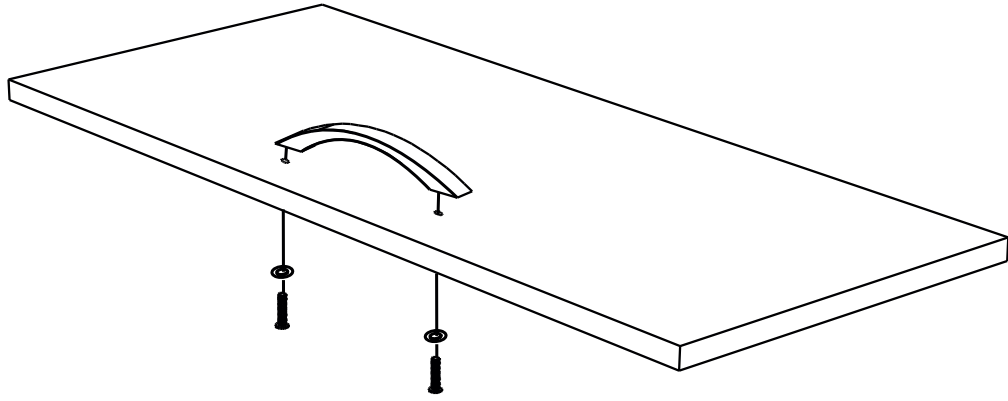

Спецификация на ЛДСП БЕЛЫЙ 16		ВПГ 40/45/50		ВПГ 405/455/505		
Поз.	Наименование	Кол-во	Длина	Ширина	Длина	Ширина
1	Бок	2	456	288	456	550
2	Вязка	1	368/418/468	288	368/418/468	550
3	Вязка верх петля	1	368/418/468	288	368/418/468	550
Спецификация на ЛДВП Белый						
Поз.	Наименование	Кол-во	Длина	Ширина	Длина	Ширина
4	ЛДВП	1	396/446/496	452	396/446/496	452

5

выпилить

просверлить

ИЛИ

7

Шуруп 4x13

6

шуруп 4x30

8

9

10

11

12

13

стяжка межсекционная 32мм

14