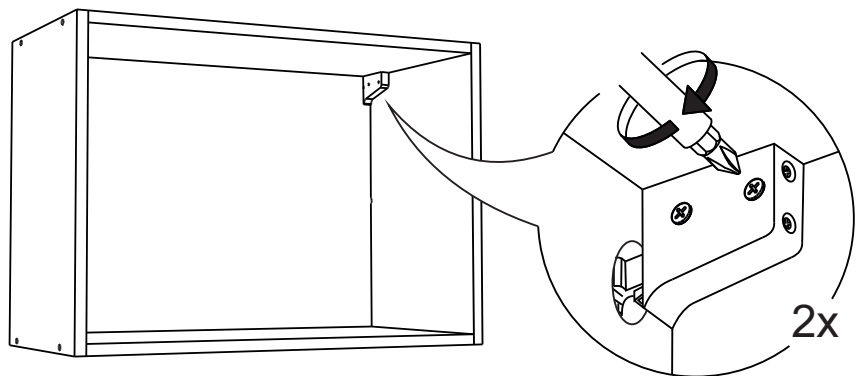

Спецификация на ЛДСП БЕЛЫЙ 16		ВПГ 40/45/50		ВПГ 405/455/505		
Поз.	Наименование	Кол-во	Длина	Ширина	Длина	Ширина
1	Бок	2	456	288	456	550
2	Вязка	1	368/418/468	288	368/418/468	550
3	Вязка верх петля	1	368/418/468	288	368/418/468	550
Спецификация на ЛДВП Белый						
Поз.	Наименование	Кол-во	Длина	Ширина	Длина	Ширина
4	ЛДВП	1	396/446/496	452	396/446/496	452

5

выпилить

просверлить

ИЛИ

7

Шуруп 4x13

6

шуруп 4x30

8

9

10

11

12

13

стяжка межсекционная 32мм

14