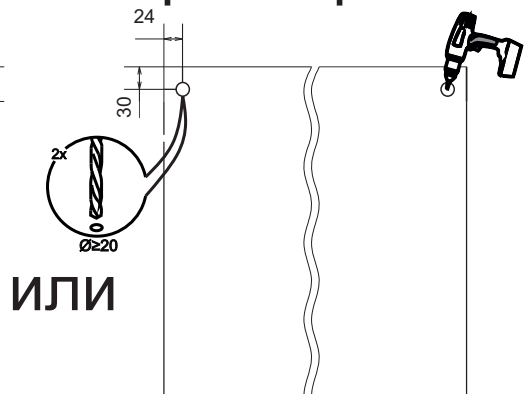

Инструкция по сборке ВПГ-40,45,50,405,455,505

Вид	Наименование	Кол.
	Еврозаглушка белая	8
	Еврошуруп 6x50	8
	Гвозди 1,6*25	14
	Кронштейн барный газовый	2
	Петля накладная	2
	Шуруп оцинк 4*13	8
	Футорка D5	4
	Шуруп оцинк 4*16	6
	Навес шкафа белый СТ184	2
	Шуруп оцинк 4*30	4
	Евроключ 4мм	1
	Стяжка межовкц 32мм	2

Спецификация на ЛДСП БЕЛЫЙ 16		ВПГ 40/45/50		ВПГ 405/455/505		
Поз.	Наименование	Кол-во	Длина	Ширина	Длина	Ширина
1	Бок	2	456	288	456	550
2	Вязка	1	368/418/468	288	368/418/468	550
3	Вязка верх петля	1	368/418/468	288	368/418/468	550
Спецификация на ЛДВП Белый						
Поз.	Наименование	Кол-во	Длина	Ширина	Длина	Ширина
4	ЛДВП	1	396/446/496	452	396/446/496	452

5

выпилить

просверлить

ИЛИ

7

Шуруп 4x13

6

шуруп 4x30

8

9

10

11

12

13

стяжка межсекционная 32мм

14