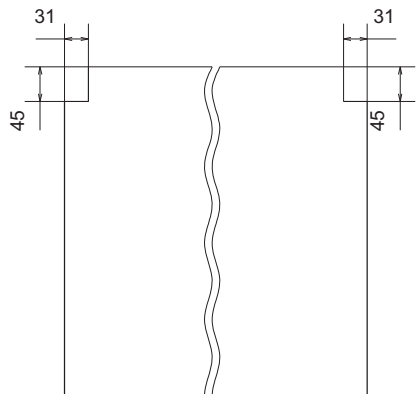

Инструкция по сборке ВПГ-40,45,50,405,455,505

Вид	Наименование	Кол.
	Еврозаглушка белая	8
	Еврошуруп 6x50	8
	Гвозди 1,6*25	14
	Кронштейн барный газовый	2
	Петля накладная	2
	Шуруп оцинк 4*13	8
	Футорка D5	4
	Шуруп оцинк 4*16	6
	Навес шкафа белый СТ184	2
	Шуруп оцинк 4*30	4
	Евроключ 4мм	1
	Стяжка межовкц 32мм	2

Спецификация на ЛДСП БЕЛЫЙ 16		ВПГ 40/45/50		ВПГ 405/455/505		
Поз.	Наименование	Кол-во	Длина	Ширина	Длина	Ширина
1	Бок	2	456	288	456	550
2	Вязка	1	368/418/468	288	368/418/468	550
3	Вязка верх петля	1	368/418/468	288	368/418/468	550
Спецификация на ЛДВП Белый						
Поз.	Наименование	Кол-во	Длина	Ширина	Длина	Ширина
4	ЛДВП	1	396/446/496	452	396/446/496	452

5

выпилить

просверлить

ИЛИ

7

Шуруп 4x13

6

шуруп 4x30

8

9

10

11

12

13

стяжка межсекционная 32мм

14