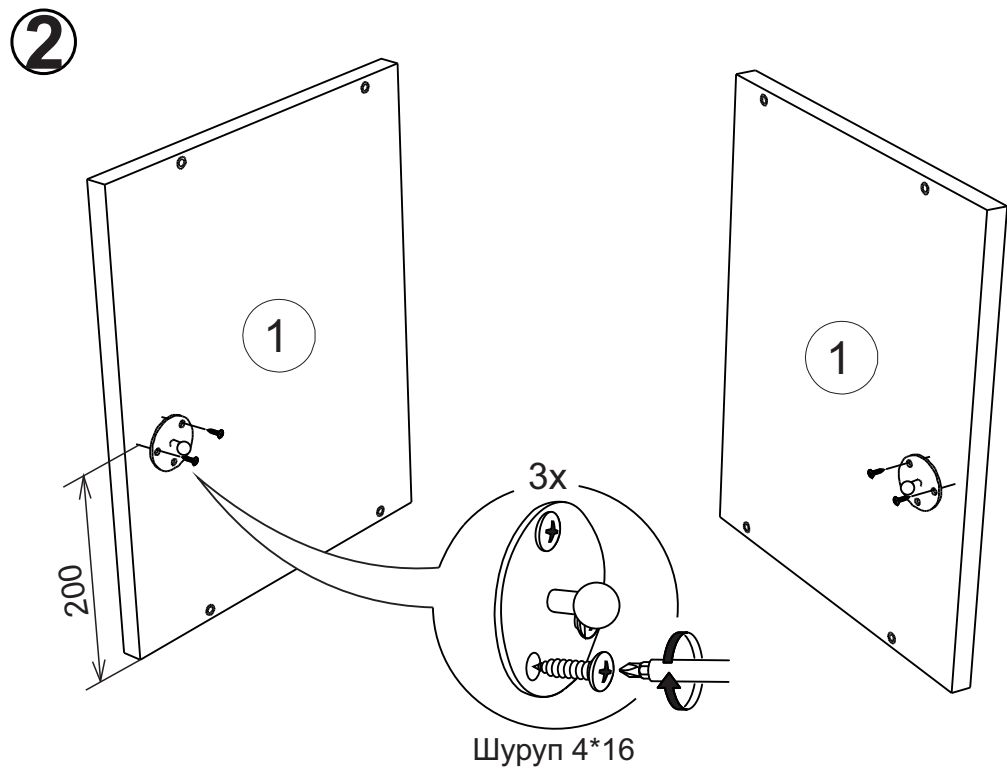

Инструкция по сборке ВПГ-40,45,50,405,455,505

Вид	Наименование	Кол.
	Еврозаглушка белая	8
	Еврошуруп 6x50	8
	Гвозди 1,6*25	14
	Кронштейн барный газовый	2
	Петля накладная	2
	Шуруп оцинк 4*13	8
	Футорка D5	4
	Шуруп оцинк 4*16	6
	Навес шкафа белый СТ184	2
	Шуруп оцинк 4*30	4
	Евроключ 4мм	1
	Стяжка межовкц 32мм	2

Спецификация на ЛДСП БЕЛЫЙ 16		ВПГ 40/45/50		ВПГ 405/455/505		
Поз.	Наименование	Кол-во	Длина	Ширина	Длина	Ширина
1	Бок	2	456	288	456	550
2	Вязка	1	368/418/468	288	368/418/468	550
3	Вязка верх петля	1	368/418/468	288	368/418/468	550
Спецификация на ЛДВП Белый						
Поз.	Наименование	Кол-во	Длина	Ширина	Длина	Ширина
4	ЛДВП	1	396/446/496	452	396/446/496	452

8

9

10

11

12

13

стяжка межсекционная 32мм

14