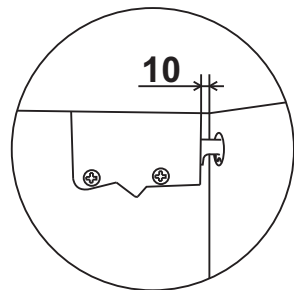

Спецификация на ЛДСП БЕЛЫЙ 16		ВПГ 40/45/50		ВПГ 405/455/505		
Поз.	Наименование	Кол-во	Длина	Ширина	Длина	Ширина
1	Бок	2	456	288	456	550
2	Вязка	1	368/418/468	288	368/418/468	550
3	Вязка верх петля	1	368/418/468	288	368/418/468	550
Спецификация на ЛДВП Белый						
Поз.	Наименование	Кол-во	Длина	Ширина	Длина	Ширина
4	ЛДВП	1	396/446/496	452	396/446/496	452

5

выпилить

просверлить

ИЛИ

7

Шуруп 4x13

6

шуруп 4x30

8

9

10

11

12

13

стяжка межсекционная 32мм

14