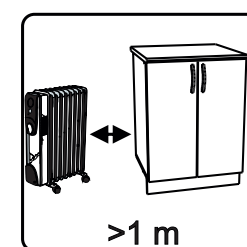

Инструкция по сборке ВПГ-40,45,50,405,455,505

Вид	Наименование	Кол.
	Еврозаглушка белая	8
	Еврошуруп 6x50	8
	Гвозди 1,6*25	14
	Кронштейн барный газовый	2
	Петля накладная	2
	Шуруп оцинк 4*13	8
	Футорка D5	4
	Шуруп оцинк 4*16	6
	Навес шкафа белый СТ184	2
	Шуруп оцинк 4*30	4
	Евроключ 4мм	1
	Стяжка межовкц 32мм	2

Спецификация на ЛДСП БЕЛЫЙ 16		ВПГ 40/45/50		ВПГ 405/455/505		
Поз.	Наименование	Кол-во	Длина	Ширина	Длина	Ширина
1	Бок	2	456	288	456	550
2	Вязка	1	368/418/468	288	368/418/468	550
3	Вязка верх петля	1	368/418/468	288	368/418/468	550
Спецификация на ЛДВП Белый						
Поз.	Наименование	Кол-во	Длина	Ширина	Длина	Ширина
4	ЛДВП	1	396/446/496	452	396/446/496	452