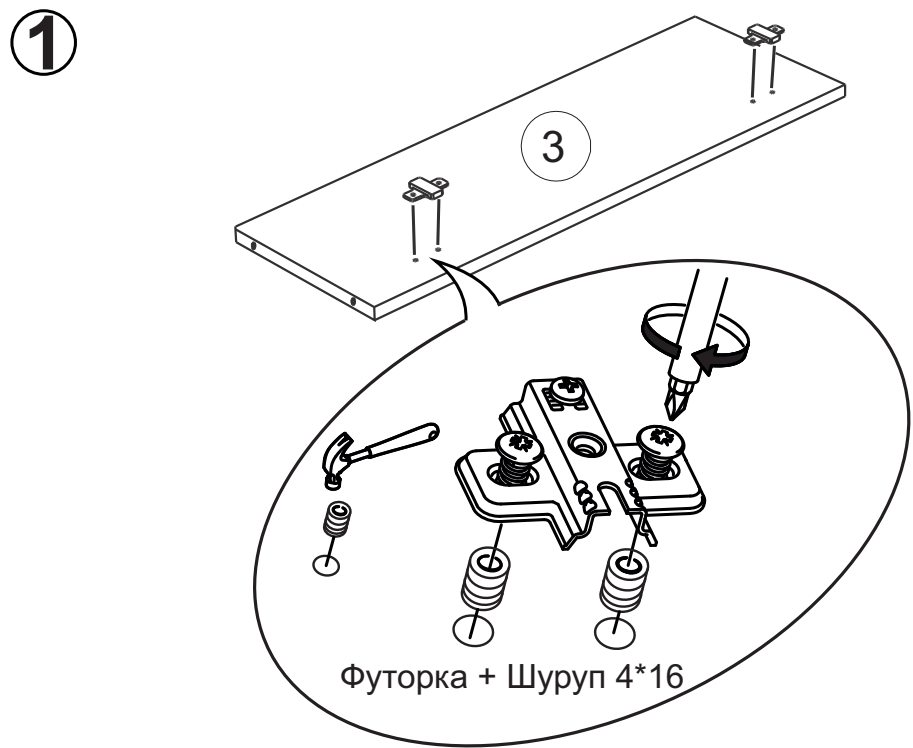

Инструкция по сборке ВПГ-40,45,50,405,455,505

Вид	Наименование	Кол.
	Еврозаглушка белая	8
	Еврошуруп 6x50	8
	Гвозди 1,6*25	14
	Кронштейн барный газовый	2
	Петля накладная	2
	Шуруп оцинк 4*13	8
	Футорка D5	4
	Шуруп оцинк 4*16	6
	Навес шкафа белый СТ184	2
	Шуруп оцинк 4*30	4
	Евроключ 4мм	1
	Стяжка межовкц 32мм	2

Спецификация на ЛДСП БЕЛЫЙ 16		ВПГ 40/45/50		ВПГ 405/455/505		
Поз.	Наименование	Кол-во	Длина	Ширина	Длина	Ширина
1	Бок	2	456	288	456	550
2	Вязка	1	368/418/468	288	368/418/468	550
3	Вязка верх петля	1	368/418/468	288	368/418/468	550
Спецификация на ЛДВП Белый						
Поз.	Наименование	Кол-во	Длина	Ширина	Длина	Ширина
4	ЛДВП	1	396/446/496	452	396/446/496	452

5

выпилить

просверлить

ИЛИ

7

Шуруп 4x13

6

шуруп 4x30

8

9

10

11

12

13

стяжка межсекционная 32мм

14