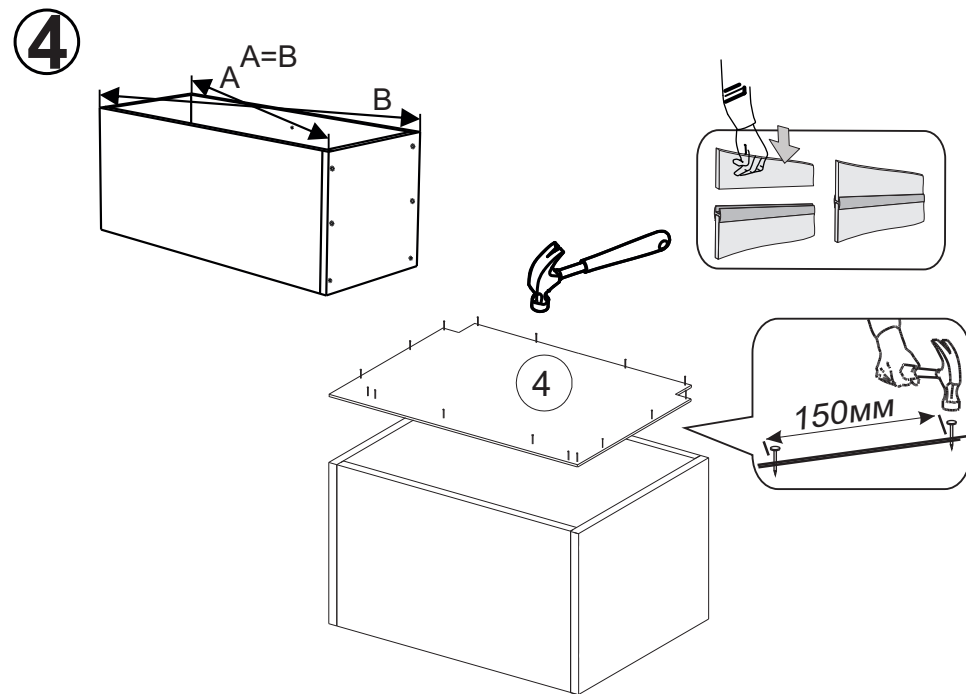

Инструкция по сборке ВПГ-40,45,50,405,455,505

Вид	Наименование	Кол.
	Еврозаглушка белая	8
	Еврошуруп 6x50	8
	Гвозди 1,6*25	14
	Кронштейн барный газовый	2
	Петля накладная	2
	Шуруп оцинк 4*13	8
	Футорка D5	4
	Шуруп оцинк 4*16	6
	Навес шкафа белый СТ184	2
	Шуруп оцинк 4*30	4
	Евроключ 4мм	1
	Стяжка межовкц 32мм	2

Спецификация на ЛДСП БЕЛЫЙ 16		ВПГ 40/45/50		ВПГ 405/455/505		
Поз.	Наименование	Кол-во	Длина	Ширина	Длина	Ширина
1	Бок	2	456	288	456	550
2	Вязка	1	368/418/468	288	368/418/468	550
3	Вязка верх петля	1	368/418/468	288	368/418/468	550
Спецификация на ЛДВП Белый						
Поз.	Наименование	Кол-во	Длина	Ширина	Длина	Ширина
4	ЛДВП	1	396/446/496	452	396/446/496	452