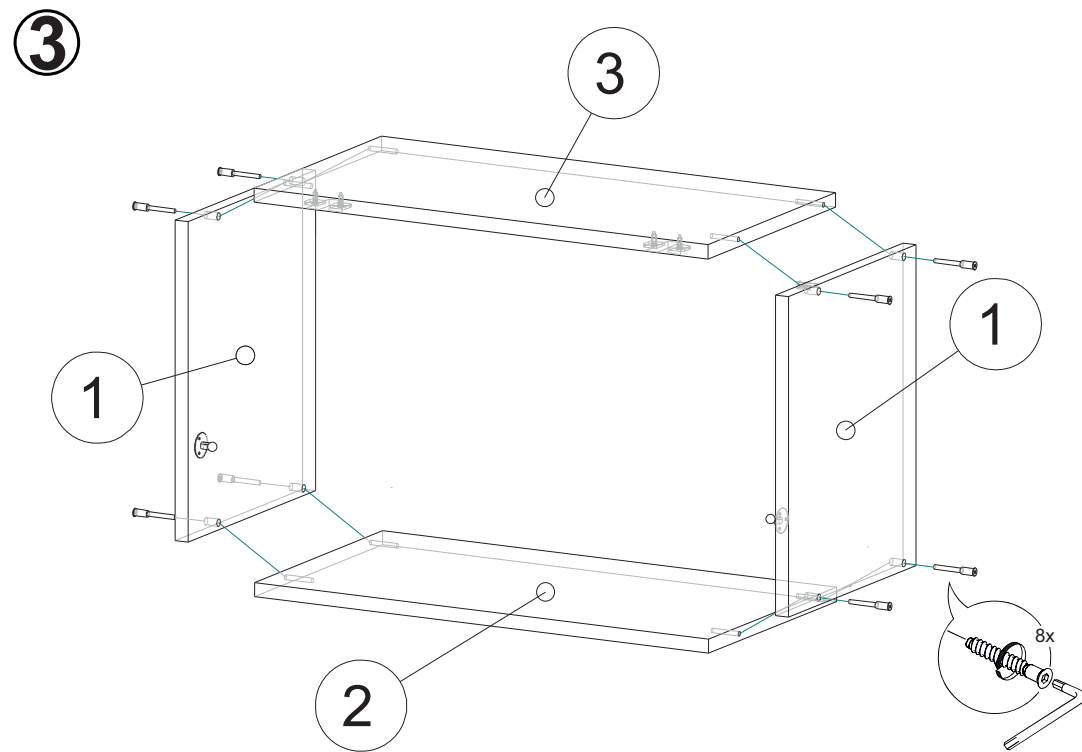

Инструкция по сборке ВПГ-40,45,50,405,455,505

Вид	Наименование	Кол.
	Еврозаглушка белая	8
	Еврошуруп 6x50	8
	Гвозди 1,6*25	14
	Кронштейн барный газовый	2
	Петля накладная	2
	Шуруп оцинк 4*13	8
	Футорка D5	4
	Шуруп оцинк 4*16	6
	Навес шкафа белый СТ184	2
	Шуруп оцинк 4*30	4
	Евроключ 4мм	1
	Стяжка межовкц 32мм	2

Спецификация на ЛДСП БЕЛЫЙ 16		ВПГ 40/45/50		ВПГ 405/455/505		
Поз.	Наименование	Кол-во	Длина	Ширина	Длина	Ширина
1	Бок	2	456	288	456	550
2	Вязка	1	368/418/468	288	368/418/468	550
3	Вязка верх петля	1	368/418/468	288	368/418/468	550
Спецификация на ЛДВП Белый						
Поз.	Наименование	Кол-во	Длина	Ширина	Длина	Ширина
4	ЛДВП	1	396/446/496	452	396/446/496	452

8

9

10

11

12

13

стяжка межсекционная 32мм

14