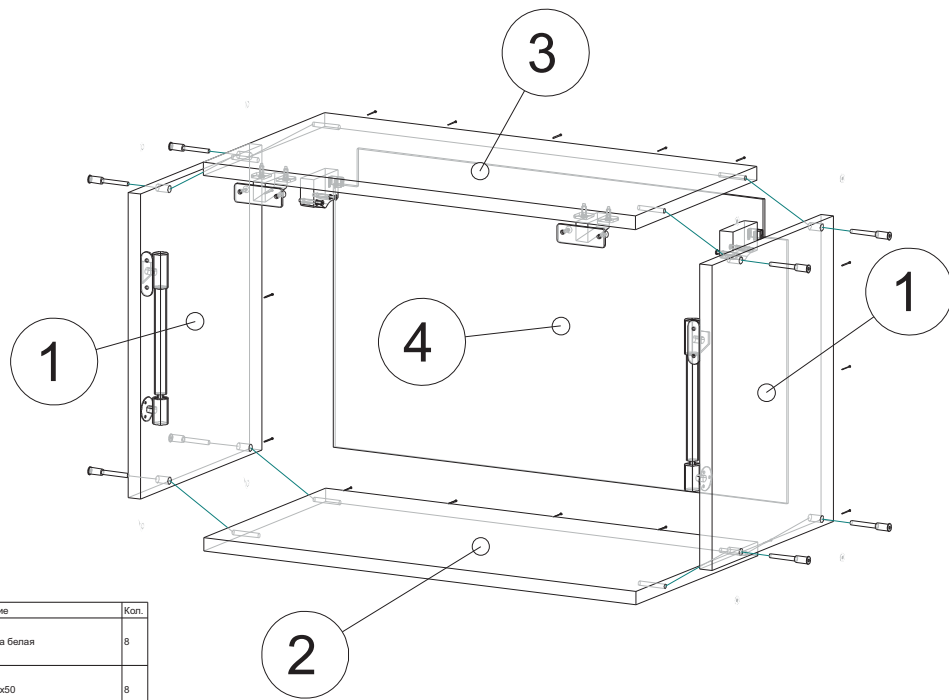

Инструкция по сборке ВПГ-40,45,50,405,455,505

Вид	Наименование	Кол.
	Еврозаглушка белая	8
	Еврошуруп 6x50	8
	Гвозди 1,6*25	14
	Кронштейн барный газовый	2
	Петля накладная	2
	Шуруп оцинк 4*13	8
	Футорка D5	4
	Шуруп оцинк 4*16	6
	Навес шкафа белый СТ184	2
	Шуруп оцинк 4*30	4
	Евроключ 4мм	1
	Стяжка межовкц 32мм	2

Спецификация на ЛДСП БЕЛЫЙ 16		ВПГ 40/45/50		ВПГ 405/455/505		
Поз.	Наименование	Кол-во	Длина	Ширина	Длина	Ширина
1	Бок	2	456	288	456	550
2	Вязка	1	368/418/468	288	368/418/468	550
3	Вязка верх петля	1	368/418/468	288	368/418/468	550
Спецификация на ЛДВП Белый						
Поз.	Наименование	Кол-во	Длина	Ширина	Длина	Ширина
4	ЛДВП	1	396/446/496	452	396/446/496	452

8

9

10

11

12

13

стяжка межсекционная 32мм

14