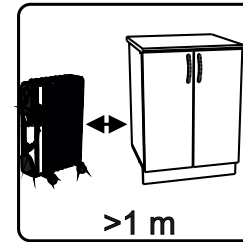

Инструкция по сборке АУ-960

Вид	Наименование	Кол.
	Шуруп оцинк 4*16	6
	Футорка D5	4
	Гвозди 1,6*25	53
	Шуруп оцинк 4*13	4
	Петля угловая	2
	Заглушка для петли (35)	2
	Евроключ 4мм	1
	Еврошуруп 6x50	14
	Стяжка межсекц 32мм	4
	Полкодержатель мет-шифт	8
	Еврозаглушка белая	10
	Навес шкафа белый СТ184	2
	Шуруп оцинк 4*30	4

Спецификация на ЛДСП БЕЛЫЙ 16				
Поз.	Наименование	Кол-во	Длина	Ширина
1	Бок	2	912	288
2	Вязка АУ	2	584	584
3	Полка АУ	2	584	584
4	Усиление	1	283	106
5	Усиление	1	262	106
6	Усиление	1	304	106
Спецификация на ЛДВП Белый				
Поз.	Наименование	Кол-во	Длина	Ширина
7	ЛДВП	2	908	596