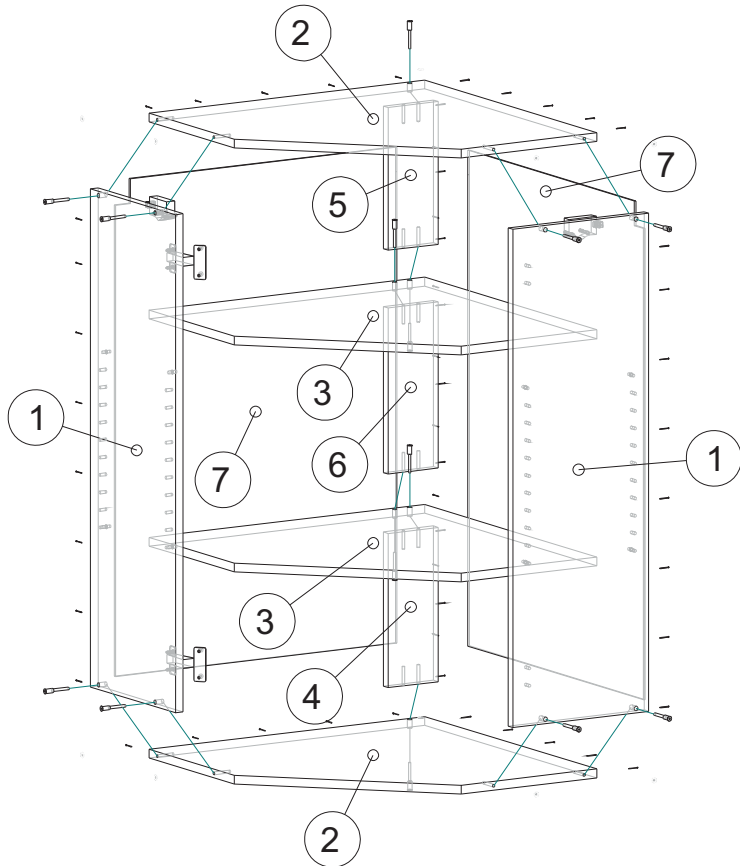

Инструкция по сборке АУ-960

Вид	Наименование	Кол.
	Шуруп оцинк 4*16	6
	Футорка D5	4
	Гвозди 1,6*25	53
	Шуруп оцинк 4*13	4
	Петля угловая	2
	Заглушка для петли (35)	2
	Евроключ 4мм	1
	Еврошуруп 6x50	14
	Стяжка межсекц 32мм	4
	Полкодержатель мет-шифт	8
	Еврозаглушка белая	10
	Навес шкафа белый СТ184	2
	Шуруп оцинк 4*30	4

Спецификация на ЛДСП БЕЛЫЙ 16				
Поз.	Наименование	Кол-во	Длина	Ширина
1	Бок	2	912	288
2	Вязка АУ	2	584	584
3	Полка АУ	2	584	584
4	Усиление	1	283	106
5	Усиление	1	262	106
6	Усиление	1	304	106
Спецификация на ЛДВП Белый				
Поз.	Наименование	Кол-во	Длина	Ширина
7	ЛДВП	2	908	596