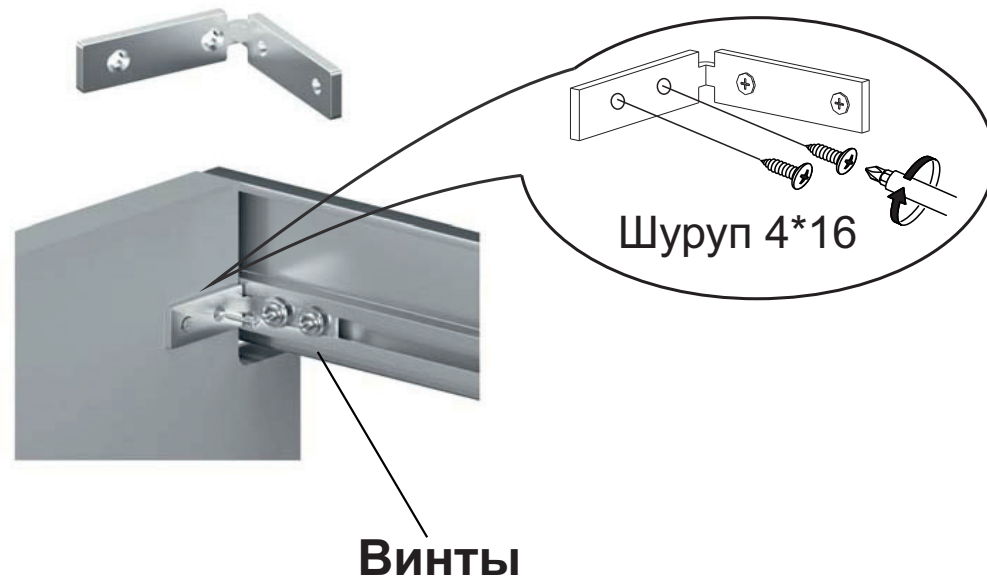

Если цоколь Пластик:

1.Соединение угла

2.Присоединение клипсы

3.Монтаж цоколя к ножкам

6

7

8

Расстояние от края столешницы до фасада

До корпуса 32мм*

! *вылет является условным и может изменяться в большую или меньшую сторону, в зависимости от кривизны стен и прочих факторов.

9

Крепление профиля Гола к боковине

10

11

12

13