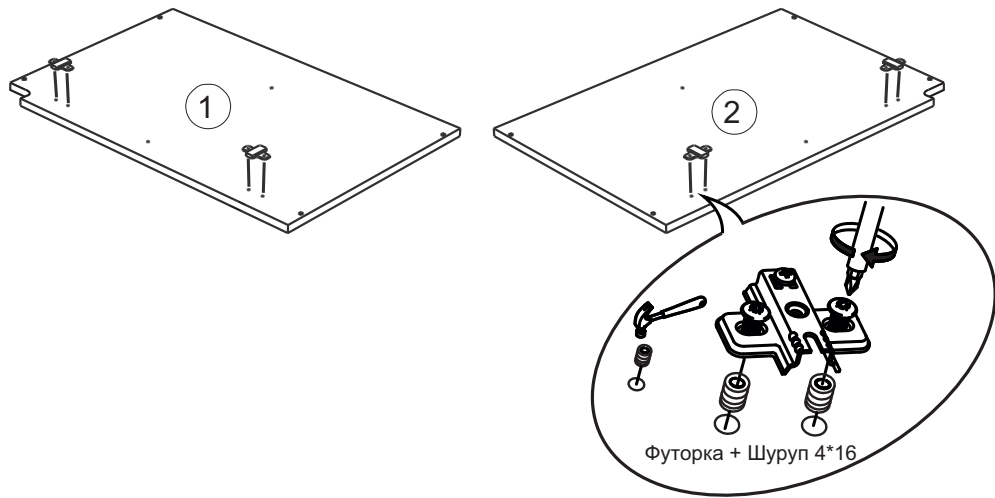

1

2

3

Крепление ножек
(вид сверху)

4

3