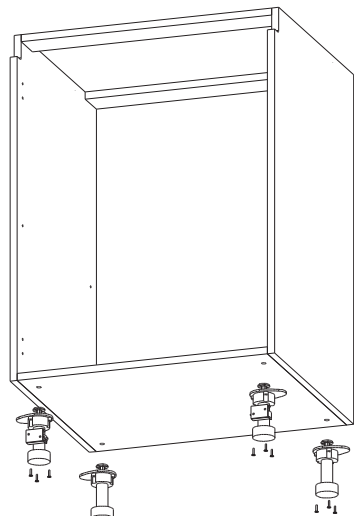

1

2

3

Крепление ножек
(вид сверху)

4

3