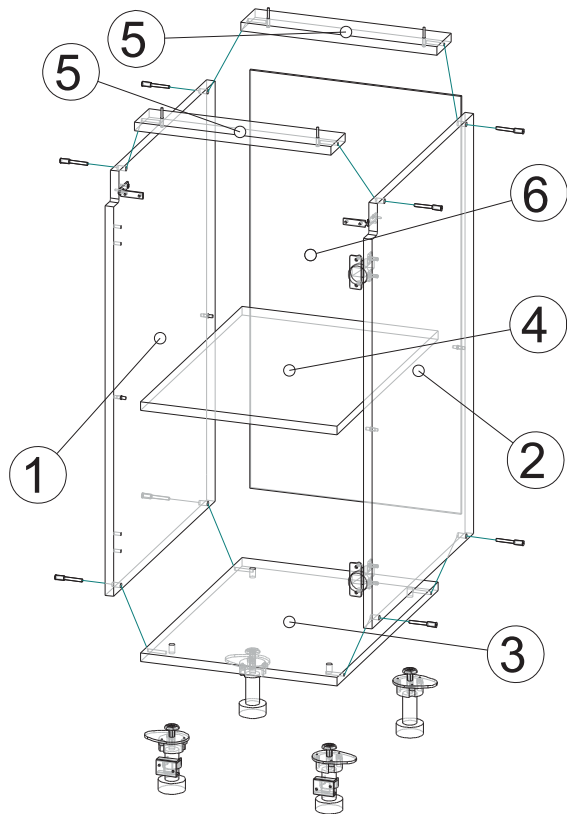

Инструкция по сборке Н-15,20,30,35,40,45,50 Гола

Вид	Наименование	Кол.
	Евроключ 4мм	1
	Стяжка 32мм	4
	Ножка кухонная	1
	Петля накладная	2
	Еврошуруп 6x50	8
	Шуруп оцинк 4*30	4
	Шуруп оцинк 4*16	24
	Шуруп оцинк 4*13	4
	Полкодержатель	4
	Футорка D5	4
	Еврозаглушка бел.	8
	Гвозди 1,6*25	22

Спецификация на ЛДСП		Н15 Гола		Н20 Гола		Н30 Гола		Н35 Гола		Н40 Гола		Н45 Гола		Н50 Гола			
Поз.	Наименование	Кол-во	Длина	Ширина	Длина	Ширина	Длина	Ширина	Длина	Ширина	Длина	Ширина	Длина	Ширина	Длина	Ширина	
1	Бок левый	1	788	522	788	522	788	522	788	522	788	522	788	522	788	522	
2	Бок правый	1	788	522	788	522	788	522	788	522	788	522	788	522	788	522	
3	Вязка низ опоры	1	522	118	522	168	522	268	522	318	522	368	522	418	522	468	
4	Полка низ	1	522	118	522	168	522	268	522	318	522	368	522	418	522	468	
5	Планка	2	168	74	168	74	268	74	318	74	368	74	418	74	468	74	
Спецификация на ЛДВП																	
Поз.	Наименование	Кол-во	Длина	Ширина	Длина	Ширина	Длина	Ширина	Длина	Ширина	Длина	Ширина	Длина	Ширина	Длина	Ширина	
6	ЛДВП	1	784	146	784	196	784	296	784	346	784	396	784	446	784	496	

До корпуса 32мм*

! *вылет является условным и может изменяться в большую или меньшую сторону, в зависимости от кривизны стен и прочих факторов.

9

Крепление профиля Гола к боковине

10

11

12

13