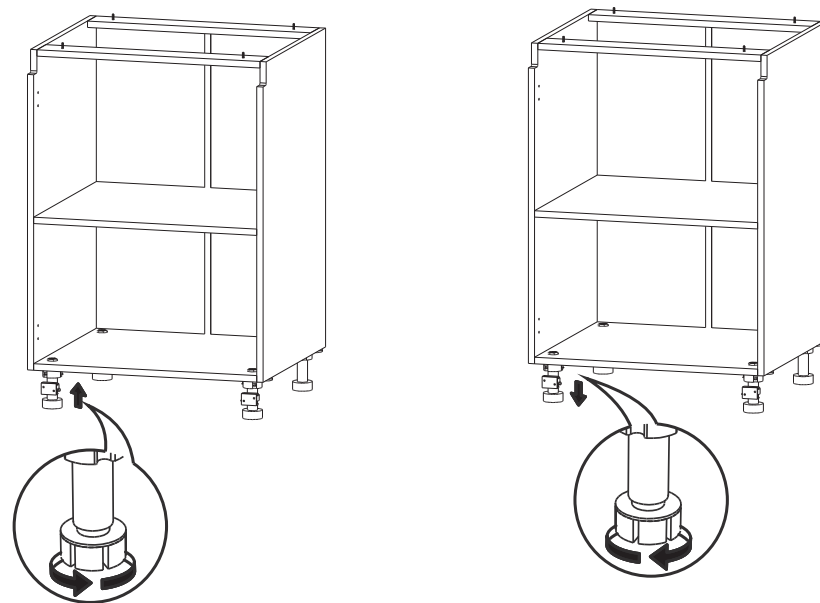

Если цоколь Пластик:

1.Соединение угла

2.Присоединение клипсы

3.Монтаж цоколя к ножкам

6

7

8

Расстояние от края столешницы до фасада

До корпуса 32мм*

! *вылет является условным и может изменяться в большую или меньшую сторону, в зависимости от кривизны стен и прочих факторов.

9

Крепление профиля Гола к боковине

10

11

12

13