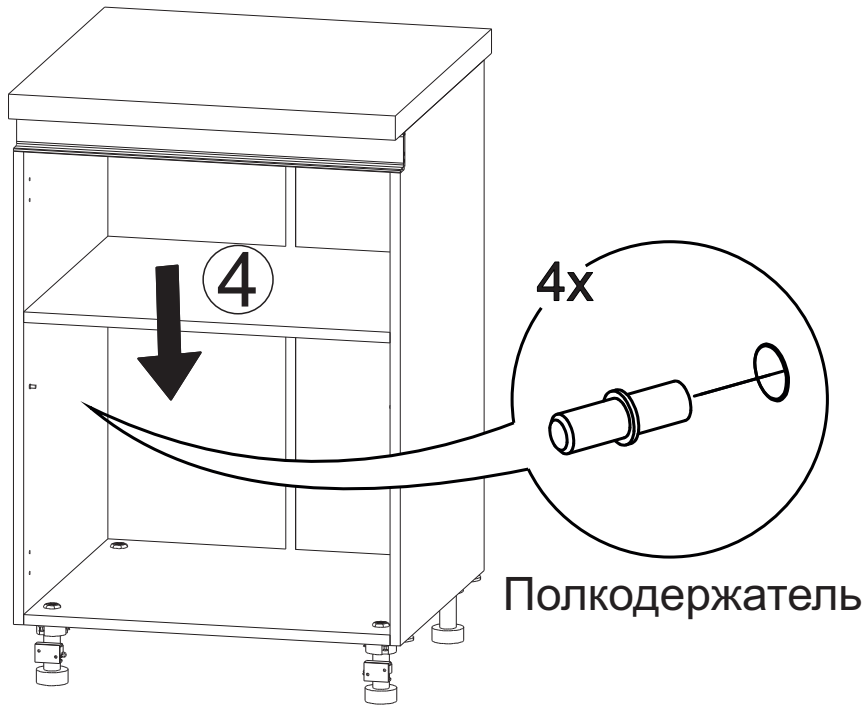

До корпуса 32мм*

! *вылет является условным и может изменяться в большую или меньшую сторону, в зависимости от кривизны стен и прочих факторов.

9

Крепление профиля Гола к боковине

10

11

12

13