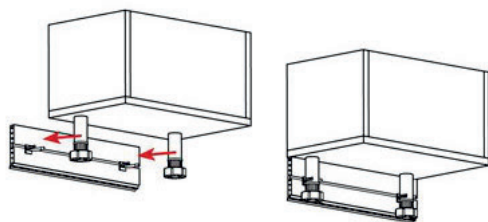

Спецификация на ЛДСП		Н15 Гола		Н20 Гола		Н30 Гола		Н35 Гола		Н40 Гола		Н45 Гола		Н50 Гола			
Поз.	Наименование	Кол-во	Длина	Ширина	Длина	Ширина	Длина	Ширина	Длина	Ширина	Длина	Ширина	Длина	Ширина	Длина	Ширина	
1	Бок левый	1	788	522	788	522	788	522	788	522	788	522	788	522	788	522	
2	Бок правый	1	788	522	788	522	788	522	788	522	788	522	788	522	788	522	
3	Вязка низ опоры	1	522	118	522	168	522	268	522	318	522	368	522	418	522	468	
4	Полка низ	1	522	118	522	168	522	268	522	318	522	368	522	418	522	468	
5	Планка	2	168	74	168	74	268	74	318	74	368	74	418	74	468	74	
Спецификация на ЛДВП																	
Поз.	Наименование	Кол-во	Длина	Ширина	Длина	Ширина	Длина	Ширина	Длина	Ширина	Длина	Ширина	Длина	Ширина	Длина	Ширина	
6	ЛДВП	1	784	146	784	196	784	296	784	346	784	396	784	446	784	496	

Если цоколь Пластик:

1.Соединение угла

2.Присоединение клипсы

3.Монтаж цоколя к ножкам

6

7

8

Расстояние от края столешницы до фасада

До корпуса 32мм*

! *вылет является условным и может изменяться в большую или меньшую сторону, в зависимости от кривизны стен и прочих факторов.

9

Крепление профиля Гола к боковине

10

11

12

13