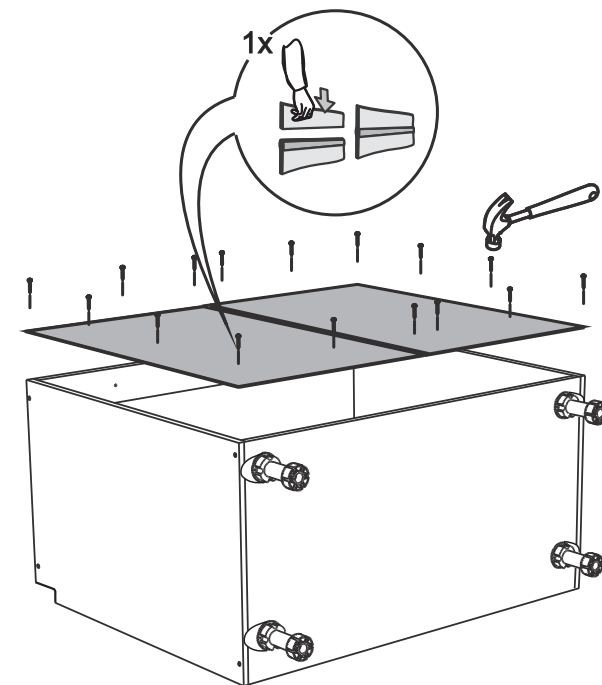

Спецификация на ЛДСП		Н15 Гола		Н20 Гола		Н30 Гола		Н35 Гола		Н40 Гола		Н45 Гола		Н50 Гола			
Поз.	Наименование	Кол-во	Длина	Ширина	Длина	Ширина	Длина	Ширина	Длина	Ширина	Длина	Ширина	Длина	Ширина	Длина	Ширина	
1	Бок левый	1	788	522	788	522	788	522	788	522	788	522	788	522	788	522	
2	Бок правый	1	788	522	788	522	788	522	788	522	788	522	788	522	788	522	
3	Вязка низ опоры	1	522	118	522	168	522	268	522	318	522	368	522	418	522	468	
4	Полка низ	1	522	118	522	168	522	268	522	318	522	368	522	418	522	468	
5	Планка	2	168	74	168	74	268	74	318	74	368	74	418	74	468	74	
Спецификация на ЛДВП																	
Поз.	Наименование	Кол-во	Длина	Ширина	Длина	Ширина	Длина	Ширина	Длина	Ширина	Длина	Ширина	Длина	Ширина	Длина	Ширина	
6	ЛДВП	1	784	146	784	196	784	296	784	346	784	396	784	446	784	496	

1

2

3

Крепление ножек
(вид сверху)

4

3

5

Если цоколь МДФ:

До корпуса 32мм*

! *вылет является условным и может изменяться в большую или меньшую сторону, в зависимости от кривизны стен и прочих факторов.

9

Крепление профиля Гола к боковине

10

11

12

13