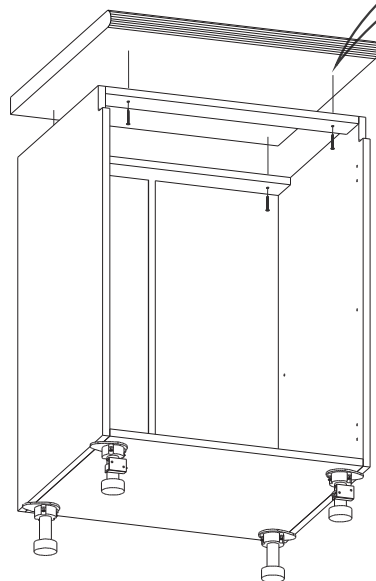

Если цоколь Пластик:

1.Соединение угла

2.Присоединение клипсы

3.Монтаж цоколя к ножкам

6

7

8

Расстояние от края столешницы до фасада

До корпуса 32мм*

! *вылет является условным и может изменяться в большую или меньшую сторону, в зависимости от кривизны стен и прочих факторов.

9

Крепление профиля Гола к боковине

10

11

12

13