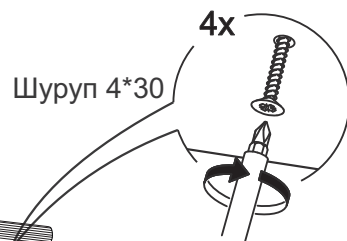

До корпуса 32мм*

! *вылет является условным и может изменяться в большую или меньшую сторону, в зависимости от кривизны стен и прочих факторов.