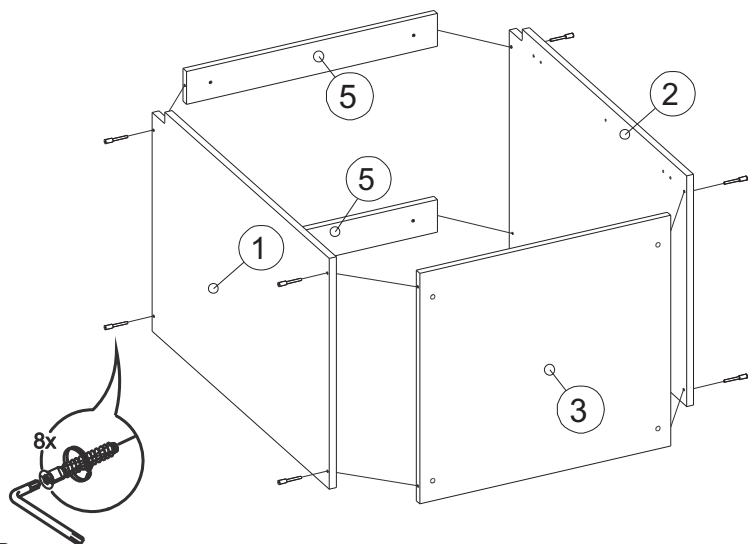

1

2

3

Крепление ножек
(вид сверху)

4

3