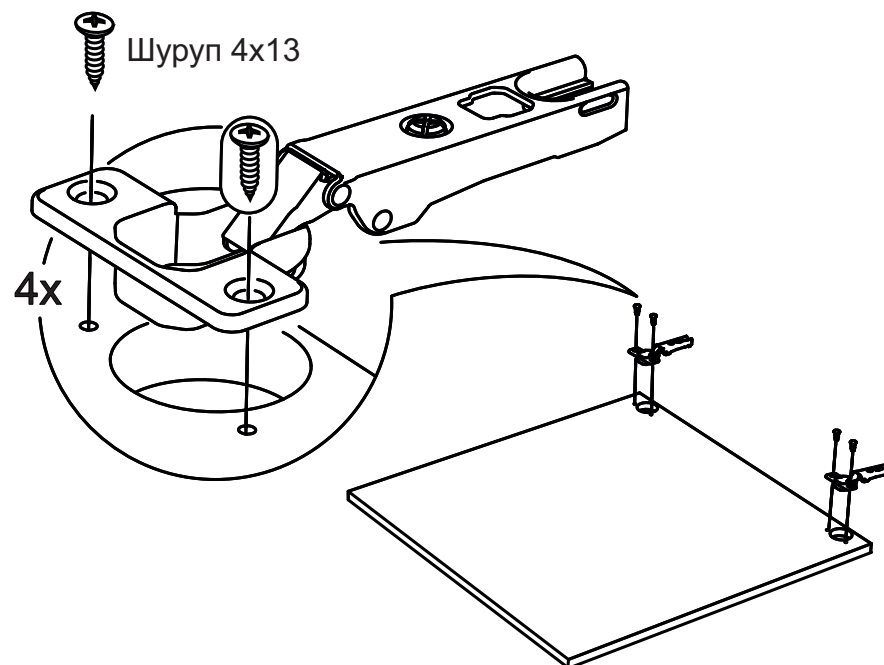

До корпуса 32мм*

! *вылет является условным и может изменяться в большую или меньшую сторону, в зависимости от кривизны стен и прочих факторов.

9

Крепление профиля Гола к боковине

10

11

12

13