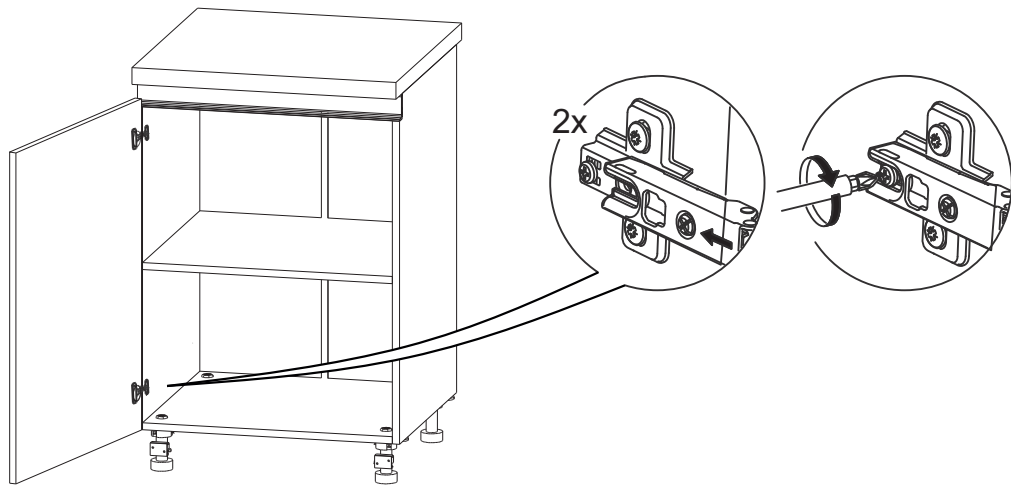

До корпуса 32мм*

! *вылет является условным и может изменяться в большую или меньшую сторону, в зависимости от кривизны стен и прочих факторов.

9

Крепление профиля Гола к боковине

10

11

12

13