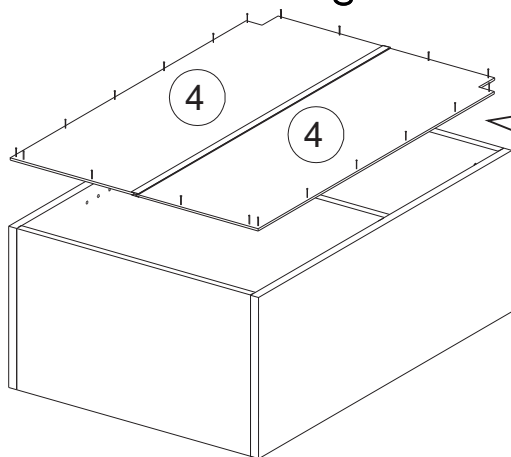

7

2x

шуруп 4x30

10

6

A=B

150mm

8

стяжка межсекционная 32мм

9

Шуруп 4x13

Верхняя створка - петля накладная

Нижняя створка - петля полунакладная

11

10

12