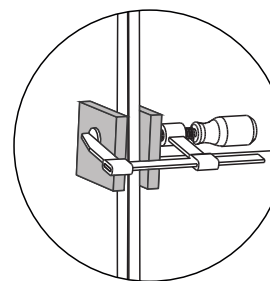

7

2x

шуруп 4x30

10

6

A=B

150mm

8

стяжка межсекционная 32мм

9

Шуруп 4x13

Верхняя створка - петля накладная

Нижняя створка - петля полунакладная

11

10

12