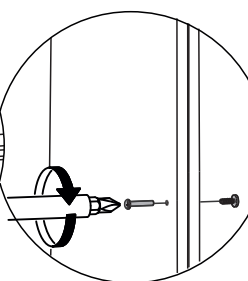

7

2x

шуруп 4x30

10

6

A=B

150mm

8

стяжка межсекционная 32мм

9

Шуруп 4x13

Верхняя створка - петля накладная

Нижняя створка - петля полунакладная

11

10

12