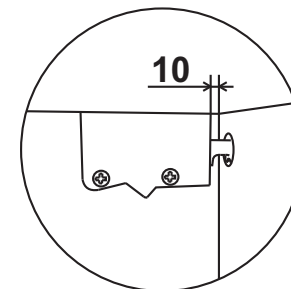

Спецификация на ЛДСП Белый/Дуб Вотан			АГ960		АГ980	
Поз.	Наименование	Кол-во	Длина	Ширина	Длина	Ширина
1	Бок	2	912	288	912	288
2	Вязка средняя	1	568	288	768	288
3	Вязка	1	568	288	768	288
4	Вязка верх петля	1	568	288	768	288
Спецификация на ЛДВП Белый						
Поз.	Наименование	Кол-во	Длина	Ширина	Длина	Ширина
5	ЛДВП	2	908	296	908	396
Спецификация на Профиль соед.белый						
Поз.	Наименование	Кол-во	Длина	Длина		
6	Профиль соед.белый	1	908	908		

7

2x

шуруп 4x30

10

6

A=B

150mm

8

стяжка межсекционная 32мм

9

Шуруп 4x13

Верхняя створка - петля накладная

Нижняя створка - петля полунакладная

11

10

12