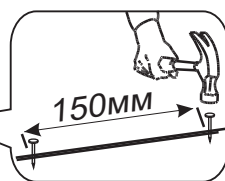

Спецификация на ЛДСП Белый/Дуб Вотан			АГ960		АГ980	
Поз.	Наименование	Кол-во	Длина	Ширина	Длина	Ширина
1	Бок	2	912	288	912	288
2	Вязка средняя	1	568	288	768	288
3	Вязка	1	568	288	768	288
4	Вязка верх петля	1	568	288	768	288
Спецификация на ЛДВП Белый						
Поз.	Наименование	Кол-во	Длина	Ширина	Длина	Ширина
5	ЛДВП	2	908	296	908	396
Спецификация на Профиль соед.белый						
Поз.	Наименование	Кол-во	Длина	Длина		
6	Профиль соед.белый	1	908	908		

7

2x

шуруп 4x30

10

6

A=B

150mm

8

стяжка межсекционная 32мм

9

Шуруп 4x13

Верхняя створка - петля накладная

Нижняя створка - петля полунакладная

11

10

12