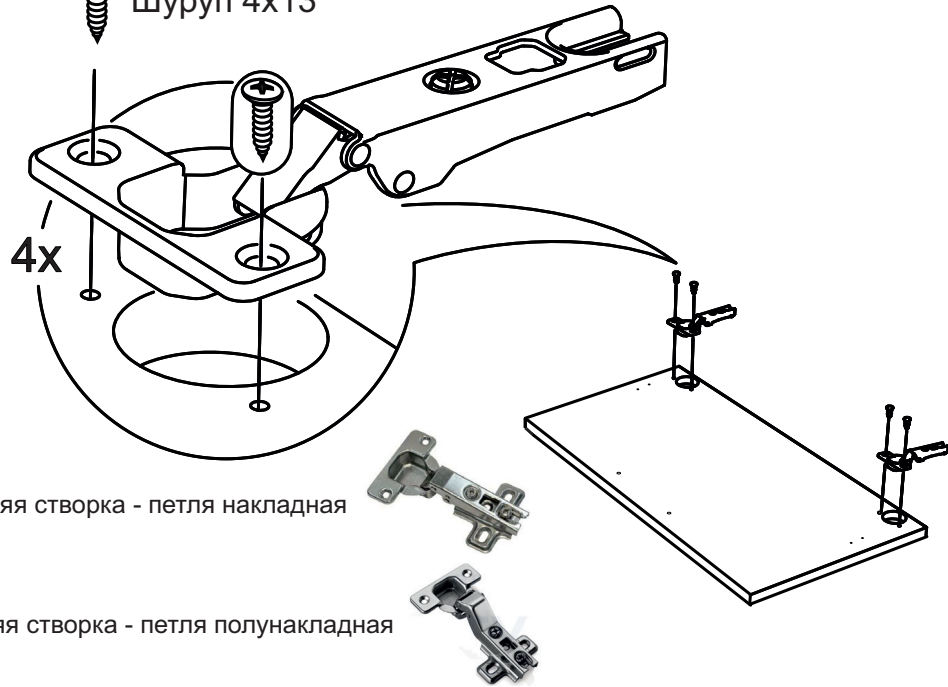

7

2x

шуруп 4x30

10

6

A=B

150mm

8

стяжка межсекционная 32мм

9

Шуруп 4x13

Верхняя створка - петля накладная

Нижняя створка - петля полунакладная

11

10

12