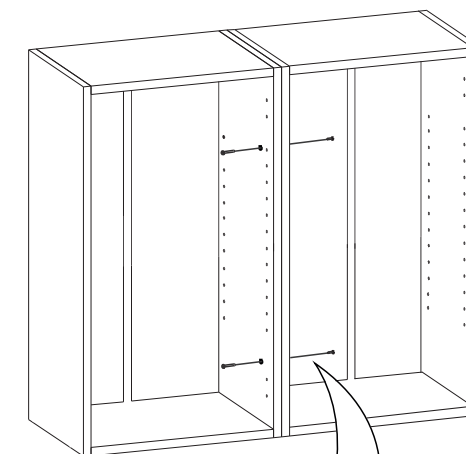

7

2x

шуруп 4x30

10

6

A=B

150mm

8

стяжка межсекционная 32мм

9

Шуруп 4x13

Верхняя створка - петля накладная

Нижняя створка - петля полунакладная

11

10

12