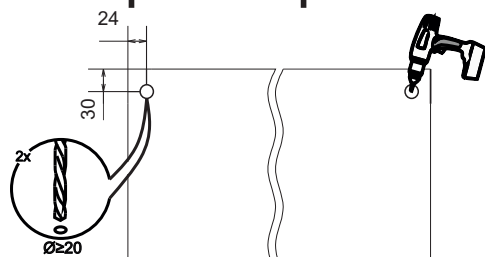

Спецификация на ЛДСП Белый/Дуб Вотан			АГ960		АГ980	
Поз.	Наименование	Кол-во	Длина	Ширина	Длина	Ширина
1	Бок	2	912	288	912	288
2	Вязка средняя	1	568	288	768	288
3	Вязка	1	568	288	768	288
4	Вязка верх петля	1	568	288	768	288
Спецификация на ЛДВП Белый						
Поз.	Наименование	Кол-во	Длина	Ширина	Длина	Ширина
5	ЛДВП	2	908	296	908	396
Спецификация на Профиль соед.белый						
Поз.	Наименование	Кол-во	Длина	Длина		
6	Профиль соед.белый	1	908	908		

1

2

3

4

5

выпилить

просверлить

ИЛИ

7

2x

шуруп 4x30

10

6

A=B

150mm

8

стяжка межсекционная 32мм

9

Шуруп 4x13

Верхняя створка - петля накладная

Нижняя створка - петля полунакладная

11

10

12