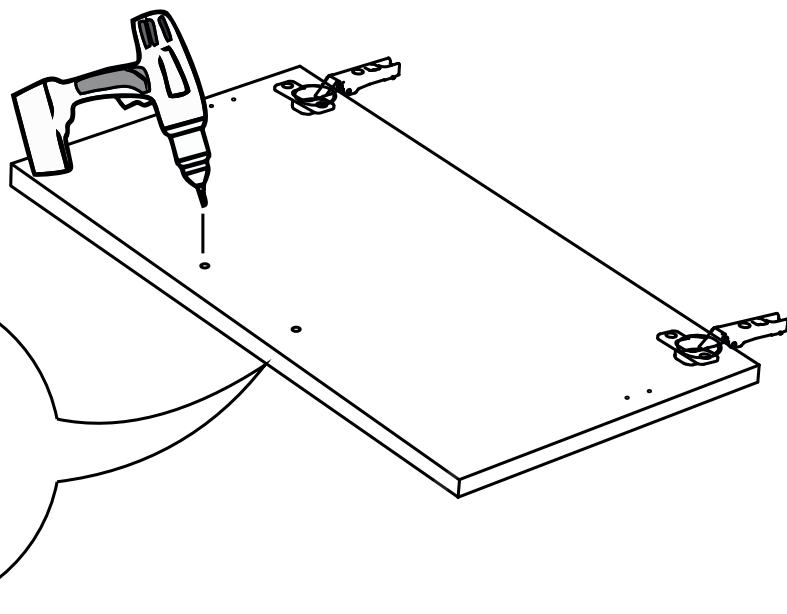

стяжка межсекционная 32мм

9

Шуруп 4x13

Верхняя створка - петля накладная

Нижняя створка - петля полунакладная

11

10

12