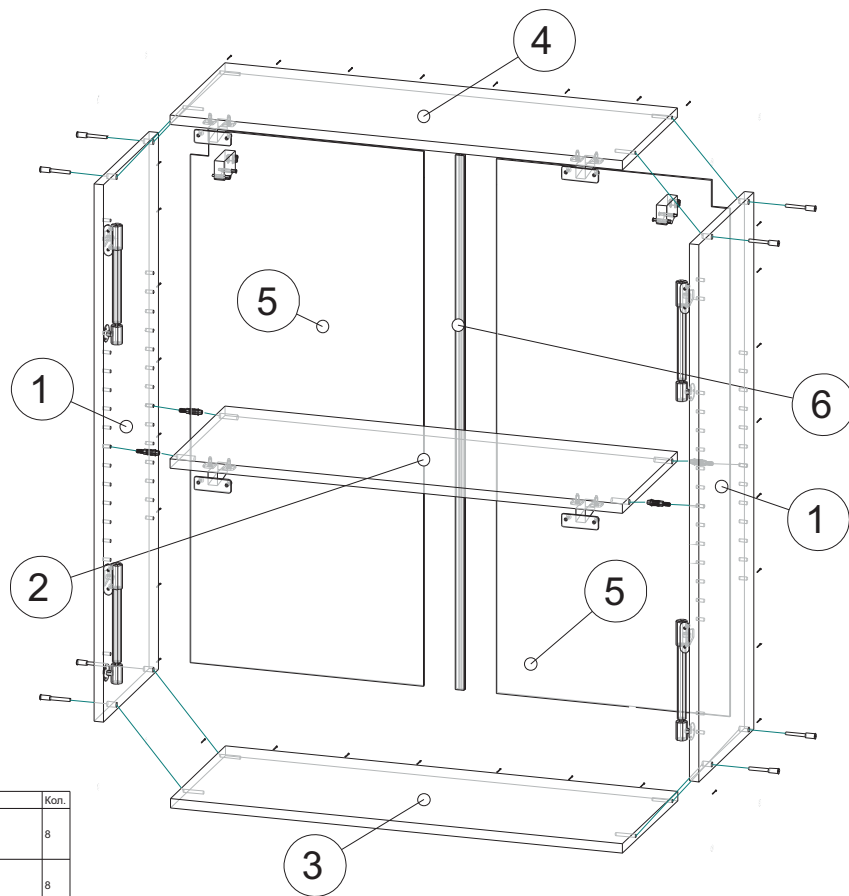

Инструкция по сборке АГ-960,980

Вид	Наименование	Кол.
	Еврозаглушка белая	8
	Еврошуруп 6x50	8
	Петля накладная	2
	Шуруп оцинк 4*13	16
	Футорка D5	12
	Шуруп оцинк 4*16	12
	Скрытая стяжка шкант неразборная Д8	4
	Кронштейн барный газовый	4
	Петля полунакладная	2
	Гвозди 1,6*25	32
	Навес шкафа белый СТ184	2
	Шуруп оцинк 4*30	4
	Еврокляч 4мм	1
	Стяжка межсекц 32мм	2

Спецификация на ЛДСП Белый/Дуб Вотан			АГ960		АГ980	
Поз.	Наименование	Кол-во	Длина	Ширина	Длина	Ширина
1	Бок	2	912	288	912	288
2	Вязка средняя	1	568	288	768	288
3	Вязка	1	568	288	768	288
4	Вязка верх петля	1	568	288	768	288
Спецификация на ЛДВП Белый						
Поз.	Наименование	Кол-во	Длина	Ширина	Длина	Ширина
5	ЛДВП	2	908	296	908	396
Спецификация на Профиль соед.белый						
Поз.	Наименование	Кол-во	Длина	Длина		
6	Профиль соед.белый	1	908	908		

7

2x

шуруп 4x30

10

6

A=B

150mm

8

стяжка межсекционная 32мм

9

Шуруп 4x13

Верхняя створка - петля накладная

Нижняя створка - петля полунакладная

11

10

12