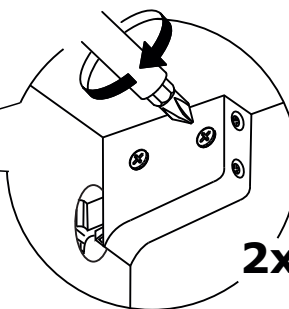

Спецификация на ЛДСП Белый/Дуб Вотан			АГ960		АГ980	
Поз.	Наименование	Кол-во	Длина	Ширина	Длина	Ширина
1	Бок	2	912	288	912	288
2	Вязка средняя	1	568	288	768	288
3	Вязка	1	568	288	768	288
4	Вязка верх петля	1	568	288	768	288
Спецификация на ЛДВП Белый						
Поз.	Наименование	Кол-во	Длина	Ширина	Длина	Ширина
5	ЛДВП	2	908	296	908	396
Спецификация на Профиль соед.белый						
Поз.	Наименование	Кол-во	Длина	Длина		
6	Профиль соед.белый	1	908	908		

7

2x

шуруп 4x30

10

6

A=B

150mm

8