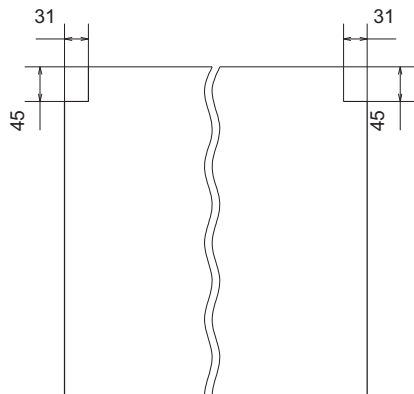

Инструкция по сборке ВПГ-405,455,505 Гола

Вид	Наименование	Кол.
	Еврозаглушка белая	8
	Еврошуруп 6x50	8
	Гвозди 1,6*25	14
	Кронштейн барный газовый	2
	Петля накладная	2
	Шуруп оцинк 4*13	8
	Футорка D5	4
	Шуруп оцинк 4*16	6
	Навес шкафа белый СТ184	2
	Шуруп оцинк 4*30	4
	Еврокюльч 4мм	1
	Стяжка межсекц 32мм	2

Спецификация на ЛДСП БЕЛЫЙ 16			ВПГ 405/455/505 Гола	
Поз.	Наименование	Кол-во	Длина	Ширина
1	Бок	2	456	568
2	Вязка	1	368/418/468	568
3	Вязка верх петля	1	368/418/468	568
Спецификация на ЛДВП Белый				
Поз.	Наименование	Кол-во	Длина	Ширина
4	ЛДВП	1	396/446/496	452

5

выпилить

просверлить

ИЛИ

7

Шуруп 4x13

6

шуруп 4x30

8

9

10

11

12

13

стяжка межсекционная 32мм

14