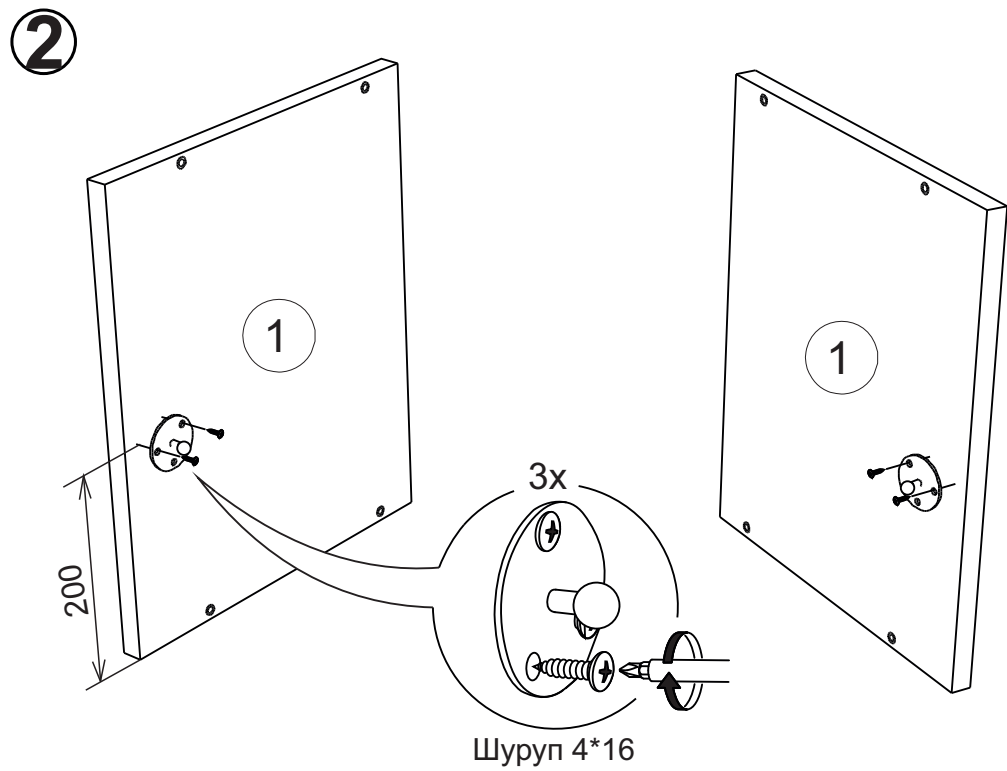

Инструкция по сборке ВПГ-405,455,505 Гола

Вид	Наименование	Кол.
	Еврозаглушка белая	8
	Еврошуруп 6x50	8
	Гвозди 1,6*25	14
	Кронштейн барный газовый	2
	Петля накладная	2
	Шуруп оцинк 4*13	8
	Футорка D5	4
	Шуруп оцинк 4*16	6
	Навес шкафа белый СТ184	2
	Шуруп оцинк 4*30	4
	Еврокюльч 4мм	1
	Стяжка межсекц 32мм	2

Спецификация на ЛДСП БЕЛЫЙ 16			ВПГ 405/455/505 Гола	
Поз.	Наименование	Кол-во	Длина	Ширина
1	Бок	2	456	568
2	Вязка	1	368/418/468	568
3	Вязка верх петля	1	368/418/468	568
Спецификация на ЛДВП Белый				
Поз.	Наименование	Кол-во	Длина	Ширина
4	ЛДВП	1	396/446/496	452

8

9

10

11

12

13

стяжка межсекционная 32мм

14