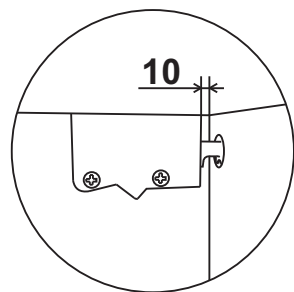

Инструкция по сборке ВПГ-405,455,505 Гола

Вид	Наименование	Кол.
	Еврозаглушка белая	8
	Еврошуруп 6x50	8
	Гвозди 1,6*25	14
	Кронштейн барный газовый	2
	Петля накладная	2
	Шуруп оцинк 4*13	8
	Футорка D5	4
	Шуруп оцинк 4*16	6
	Навес шкафа белый СТ184	2
	Шуруп оцинк 4*30	4
	Еврокюльч 4мм	1
	Стяжка межсекц 32мм	2

Спецификация на ЛДСП БЕЛЫЙ 16			ВПГ 405/455/505 Гола	
Поз.	Наименование	Кол-во	Длина	Ширина
1	Бок	2	456	568
2	Вязка	1	368/418/468	568
3	Вязка верх петля	1	368/418/468	568
Спецификация на ЛДВП Белый				
Поз.	Наименование	Кол-во	Длина	Ширина
4	ЛДВП	1	396/446/496	452

5

выпилить

просверлить

ИЛИ

7

Шуруп 4x13

6

шуруп 4x30

8

9

10

11

12

13

стяжка межсекционная 32мм

14