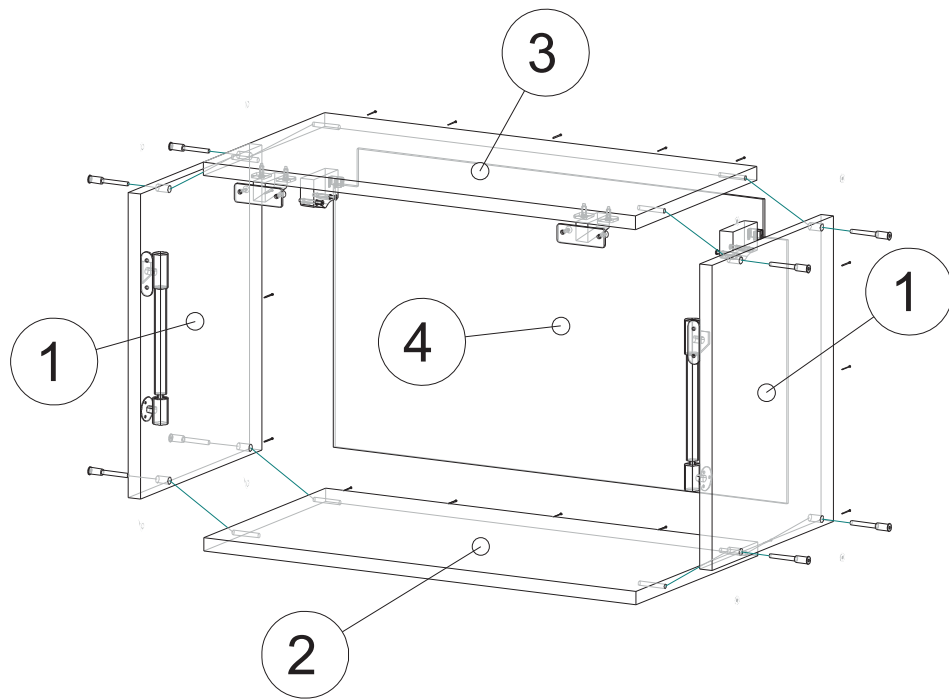

Инструкция по сборке ВПГ-405,455,505 Гола

Вид	Наименование	Кол.
	Еврозаглушка белая	8
	Еврошуруп 6x50	8
	Гвозди 1,6*25	14
	Кронштейн барный газовый	2
	Петля накладная	2
	Шуруп оцинк 4*13	8
	Футорка D5	4
	Шуруп оцинк 4*16	6
	Навес шкафа белый СТ184	2
	Шуруп оцинк 4*30	4
	Еврокюльч 4мм	1
	Стяжка межсекц 32мм	2

Спецификация на ЛДСП БЕЛЫЙ 16			ВПГ 405/455/505 Гола	
Поз.	Наименование	Кол-во	Длина	Ширина
1	Бок	2	456	568
2	Вязка	1	368/418/468	568
3	Вязка верх петля	1	368/418/468	568
Спецификация на ЛДВП Белый				
Поз.	Наименование	Кол-во	Длина	Ширина
4	ЛДВП	1	396/446/496	452

8

9

10

11

12

13

стяжка межсекционная 32мм

14