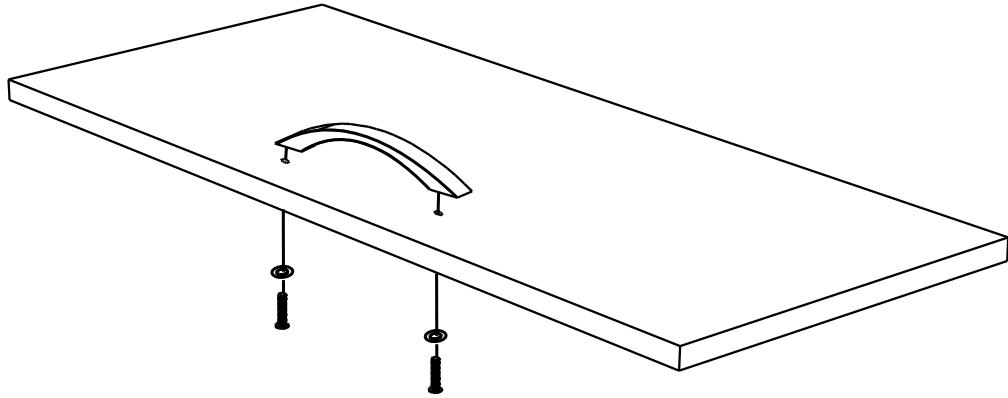

Спецификация на ЛДСП БЕЛЫЙ 16			ВПГ 405/455/505 Гола	
Поз.	Наименование	Кол-во	Длина	Ширина
1	Бок	2	456	568
2	Вязка	1	368/418/468	568
3	Вязка верх петля	1	368/418/468	568
Спецификация на ЛДВП Белый				
Поз.	Наименование	Кол-во	Длина	Ширина
4	ЛДВП	1	396/446/496	452

5

выпилить

просверлить

ИЛИ

7

Шуруп 4x13

6

шуруп 4x30

8

9

10

11

12

13

стяжка межсекционная 32мм

14