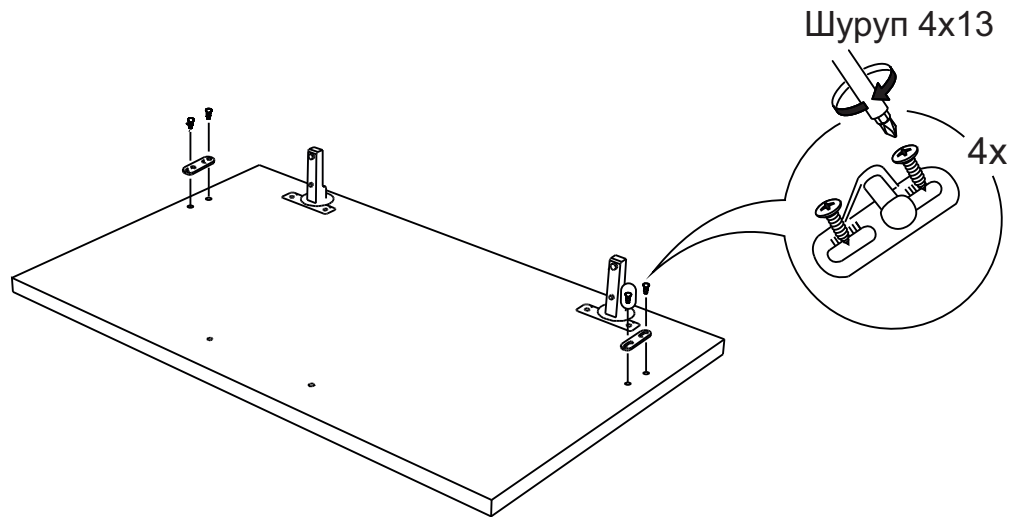

Спецификация на ЛДСП БЕЛЫЙ 16			ВПГ 405/455/505 Гола	
Поз.	Наименование	Кол-во	Длина	Ширина
1	Бок	2	456	568
2	Вязка	1	368/418/468	568
3	Вязка верх петля	1	368/418/468	568
Спецификация на ЛДВП Белый				
Поз.	Наименование	Кол-во	Длина	Ширина
4	ЛДВП	1	396/446/496	452

5

выпилить

просверлить

ИЛИ

7

Шуруп 4x13

6

шуруп 4x30

8

9

10

11

12

13

стяжка межсекционная 32мм

14