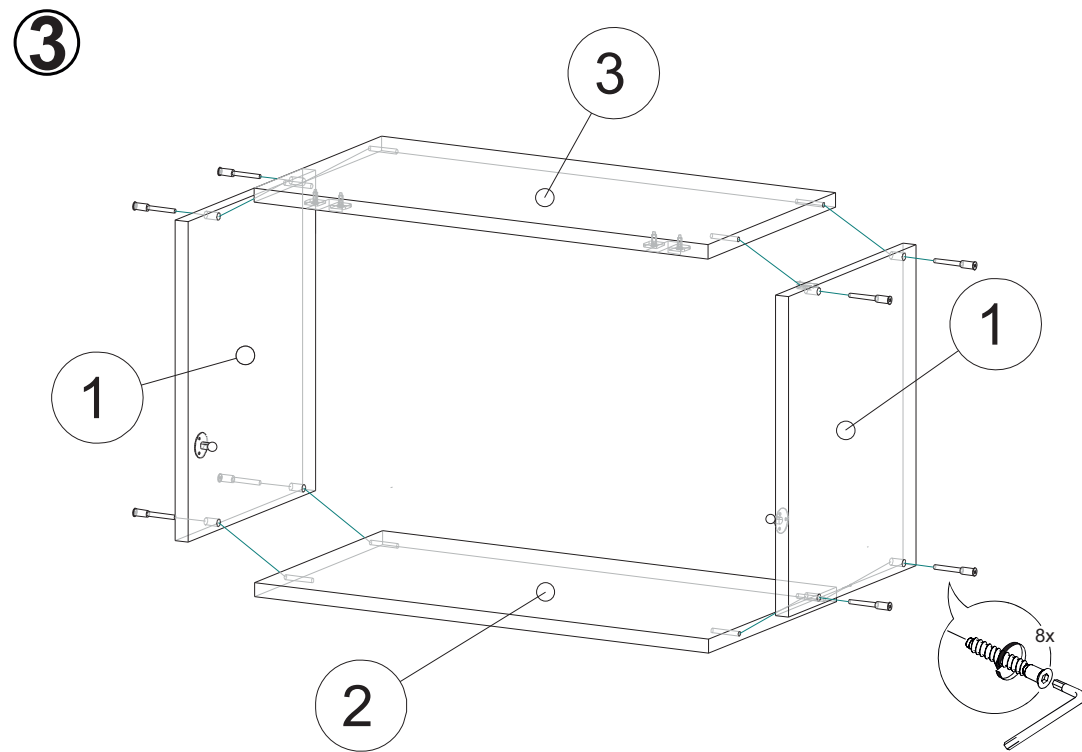

Инструкция по сборке ВПГ-405,455,505 Гола

Вид	Наименование	Кол.
	Еврозаглушка белая	8
	Еврошуруп 6x50	8
	Гвозди 1,6*25	14
	Кронштейн барный газовый	2
	Петля накладная	2
	Шуруп оцинк 4*13	8
	Футорка D5	4
	Шуруп оцинк 4*16	6
	Навес шкафа белый СТ184	2
	Шуруп оцинк 4*30	4
	Еврокюльч 4мм	1
	Стяжка межсекц 32мм	2

Спецификация на ЛДСП БЕЛЫЙ 16			ВПГ 405/455/505 Гола	
Поз.	Наименование	Кол-во	Длина	Ширина
1	Бок	2	456	568
2	Вязка	1	368/418/468	568
3	Вязка верх петля	1	368/418/468	568
Спецификация на ЛДВП Белый				
Поз.	Наименование	Кол-во	Длина	Ширина
4	ЛДВП	1	396/446/496	452

8

9

10

11

12

13

стяжка межсекционная 32мм

14