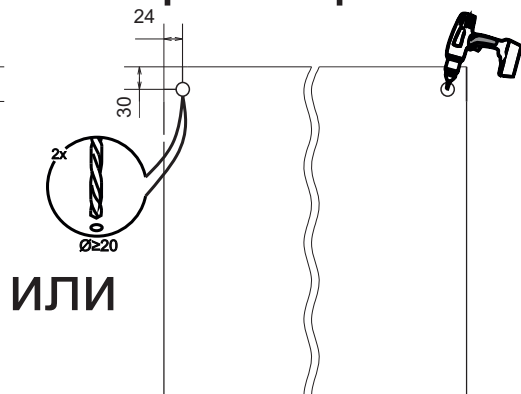

Инструкция по сборке ВПГ-405,455,505 Гола

Вид	Наименование	Кол.
	Еврозаглушка белая	8
	Еврошуруп 6x50	8
	Гвозди 1,6*25	14
	Кронштейн барный газовый	2
	Петля накладная	2
	Шуруп оцинк 4*13	8
	Футорка D5	4
	Шуруп оцинк 4*16	6
	Навес шкафа белый СТ184	2
	Шуруп оцинк 4*30	4
	Еврокюльч 4мм	1
	Стяжка межсекц 32мм	2

Спецификация на ЛДСП БЕЛЫЙ 16			ВПГ 405/455/505 Гола	
Поз.	Наименование	Кол-во	Длина	Ширина
1	Бок	2	456	568
2	Вязка	1	368/418/468	568
3	Вязка верх петля	1	368/418/468	568
Спецификация на ЛДВП Белый				
Поз.	Наименование	Кол-во	Длина	Ширина
4	ЛДВП	1	396/446/496	452

5

выпилить

просверлить

ИЛИ

7

Шуруп 4x13

6

шуруп 4x30

8

9

10

11

12

13

стяжка межсекционная 32мм

14