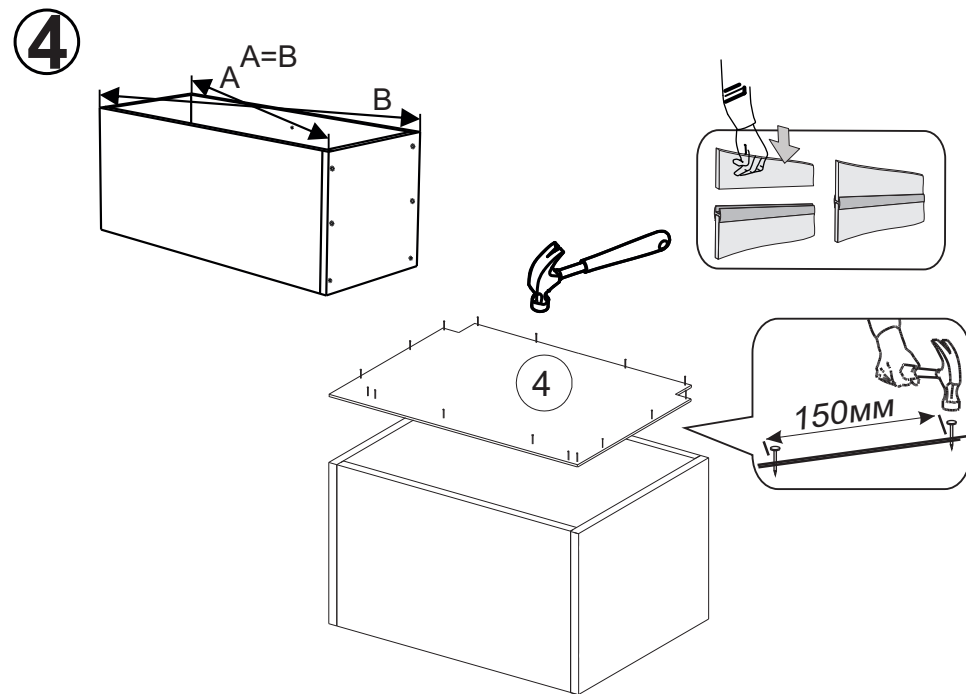

Инструкция по сборке ВПГ-405,455,505 Гола

Вид	Наименование	Кол.
	Еврозаглушка белая	8
	Еврошуруп 6x50	8
	Гвозди 1,6*25	14
	Кронштейн барный газовый	2
	Петля накладная	2
	Шуруп оцинк 4*13	8
	Футорка D5	4
	Шуруп оцинк 4*16	6
	Навес шкафа белый СТ184	2
	Шуруп оцинк 4*30	4
	Еврокюльч 4мм	1
	Стяжка межсекц 32мм	2

Спецификация на ЛДСП БЕЛЫЙ 16			ВПГ 405/455/505 Гола	
Поз.	Наименование	Кол-во	Длина	Ширина
1	Бок	2	456	568
2	Вязка	1	368/418/468	568
3	Вязка верх петля	1	368/418/468	568
Спецификация на ЛДВП Белый				
Поз.	Наименование	Кол-во	Длина	Ширина
4	ЛДВП	1	396/446/496	452