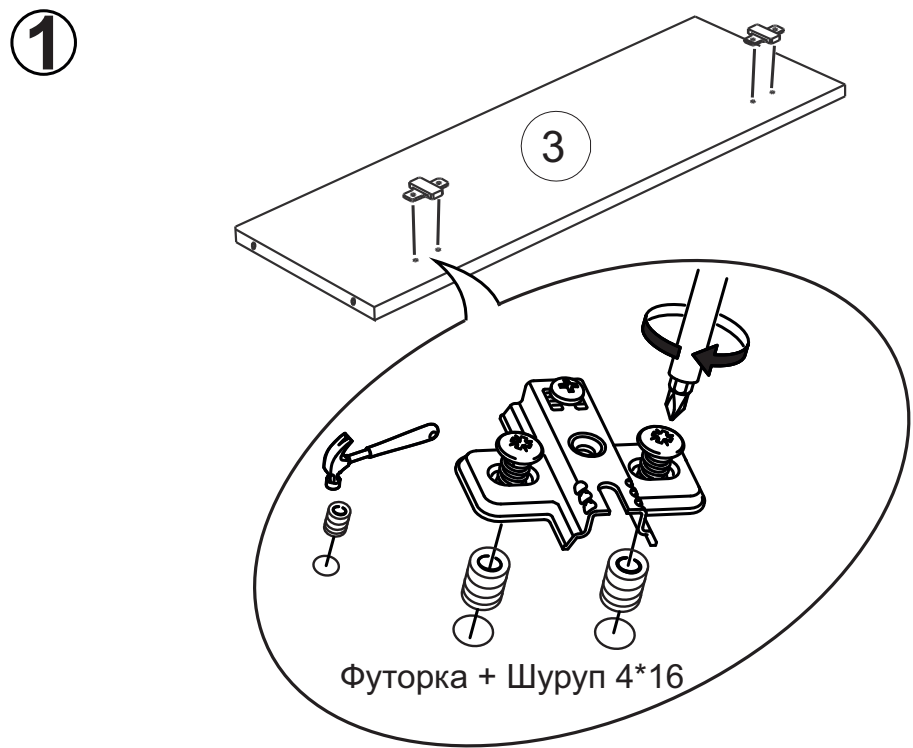

Инструкция по сборке ВПГ-405,455,505 Гола

Вид	Наименование	Кол.
	Еврозаглушка белая	8
	Еврошуруп 6x50	8
	Гвозди 1,6*25	14
	Кронштейн барный газовый	2
	Петля накладная	2
	Шуруп оцинк 4*13	8
	Футорка D5	4
	Шуруп оцинк 4*16	6
	Навес шкафа белый СТ184	2
	Шуруп оцинк 4*30	4
	Еврокюльч 4мм	1
	Стяжка межсекц 32мм	2

Спецификация на ЛДСП БЕЛЫЙ 16			ВПГ 405/455/505 Гола	
Поз.	Наименование	Кол-во	Длина	Ширина
1	Бок	2	456	568
2	Вязка	1	368/418/468	568
3	Вязка верх петля	1	368/418/468	568
Спецификация на ЛДВП Белый				
Поз.	Наименование	Кол-во	Длина	Ширина
4	ЛДВП	1	396/446/496	452

5

выпилить

просверлить

ИЛИ

7

Шуруп 4x13

6

шуруп 4x30

8

9

10

11

12

13

стяжка межсекционная 32мм

14