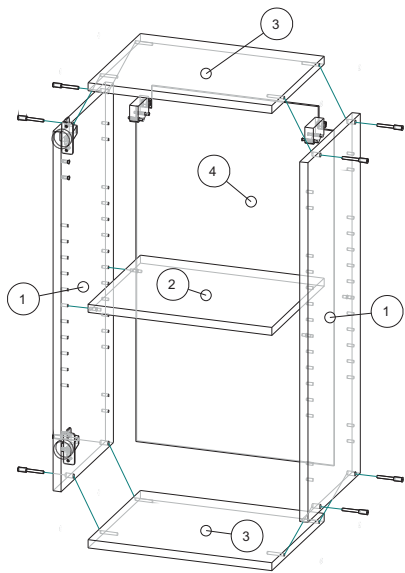

Инструкция по сборке А-15,20,30,35,40,45,50,АМВ-40

Вид	Наименование	Кол.
	Футорка D5	4
	Шуруп оцинк 4*30	4
	Шуруп оцинк 4*13	4
	Навес шкафа белый	2
	Заглушка для петли	2
	Петля накладная	2
	Евроключ 4мм	1
	Еврошуруп 6x50	8
	Полкодержатель	4
	Еврозаглушка белая	8
	Гвозди 1,2*20	20
	Шуруп оцинк 4*16	6
	Стяжка межсекц 32мм	2

Спецификация на ЛДСП БЕЛЫЙ 16		A-15			A-20			A-30			A-35			A-40/AMB-40			A-45			A-50			
Поз.	Наименование	Кол-во	Длина	Ширина	Кол-во	Длина	Ширина	Кол-во	Длина	Ширина	Кол-во	Длина	Ширина	Кол-во	Длина	Ширина	Кол-во	Длина	Ширина	Кол-во	Длина	Ширина	
1	Бок	2	720	288	2	720	288	2	720	288	2	720	288	2	720	288	2	720	288	2	720	288	
2	Полка	1	118	268	1	168	268	1	268	268	1	318	268	1	368	268	1	418	268	1	468	268	
3	Вязка	2	118	288	2	168	288	2	268	288	2	318	288	2	368	288	2	418	288	2	468	288	
Спецификация на ЛДВП Белый																							
Поз.	Наименование	Кол-во	Длина	Ширина	Кол-во	Длина	Ширина	Кол-во	Длина	Ширина	Кол-во	Длина	Ширина	Кол-во	Длина	Ширина	Кол-во	Длина	Ширина	Кол-во	Длина	Ширина	
4	ЛДВП	1	716	146	1	716	196	1	716	296	1	716	346	2	716	196	2	716	221	2	716	246	
Спецификация на Профиль соединительный белый																							
Поз.	Наименование	Кол-во	Длина	Кол-во	Длина	Кол-во	Длина	Кол-во	Длина	Кол-во	Длина	Кол-во	Длина	Кол-во	Длина	Кол-во	Длина	Кол-во	Длина	Кол-во	Длина	Кол-во	Длина
5	Профиль соед. белый																						