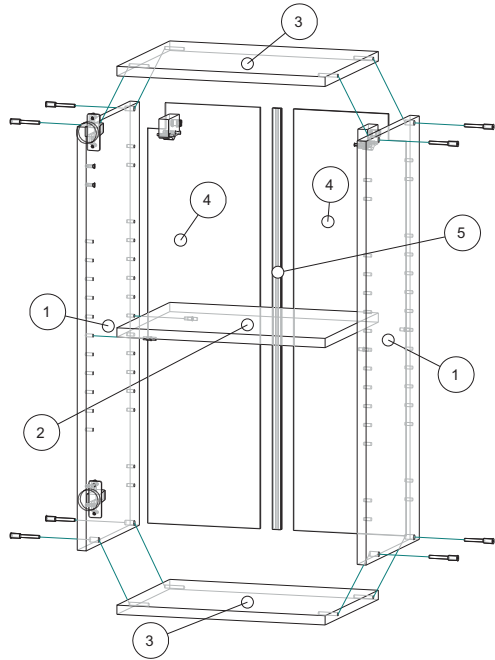

Инструкция по сборке А-15,20,30,35,40,45,50,АМВ-40

Вид	Наименование	Кол.
	Футорка D5	4
	Шуруп оцинк 4*30	4
	Шуруп оцинк 4*13	4
	Навес шкафа белый	2
	Заглушка для петли	2
	Петля накладная	2
	Евроключ 4мм	1
	Еврошуруп 6x50	8
	Полкодержатель	4
	Еврозаглушка белая	8
	Гвозди 1,2*20	20
	Шуруп оцинк 4*16	6
	Стяжка межсекц 32мм	2

Спецификация на ЛДСП БЕЛЫЙ 16		A-15			A-20			A-30			A-35			A-40/AMB-40			A-45			A-50			
Поз.	Наименование	Кол-во	Длина	Ширина	Кол-во	Длина	Ширина	Кол-во	Длина	Ширина	Кол-во	Длина	Ширина	Кол-во	Длина	Ширина	Кол-во	Длина	Ширина	Кол-во	Длина	Ширина	
1	Бок	2	720	288	2	720	288	2	720	288	2	720	288	2	720	288	2	720	288	2	720	288	
2	Полка	1	118	268	1	168	268	1	268	268	1	318	268	1	368	268	1	418	268	1	468	268	
3	Вязка	2	118	288	2	168	288	2	268	288	2	318	288	2	368	288	2	418	288	2	468	288	
Спецификация на ЛДВП Белый																							
Поз.	Наименование	Кол-во	Длина	Ширина	Кол-во	Длина	Ширина	Кол-во	Длина	Ширина	Кол-во	Длина	Ширина	Кол-во	Длина	Ширина	Кол-во	Длина	Ширина	Кол-во	Длина	Ширина	
4	ЛДВП	1	716	146	1	716	196	1	716	296	1	716	346	2	716	196	2	716	221	2	716	246	
Спецификация на Профиль соединительный белый																							
Поз.	Наименование	Кол-во	Длина	Кол-во	Длина	Кол-во	Длина	Кол-во	Длина	Кол-во	Длина	Кол-во	Длина	Кол-во	Длина	Кол-во	Длина	Кол-во	Длина	Кол-во	Длина	Кол-во	Длина
5	Профиль соед. белый																						