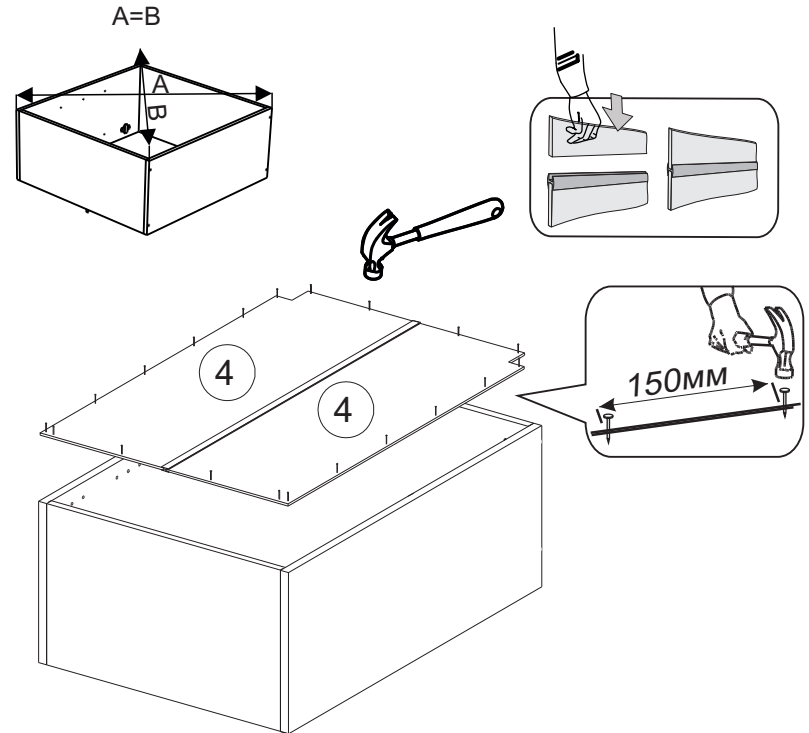

Спецификация на ЛДСП БЕЛЫЙ 16		A-15			A-20			A-30			A-35			A-40/AMB-40			A-45			A-50			
Поз.	Наименование	Кол-во	Длина	Ширина	Кол-во	Длина	Ширина	Кол-во	Длина	Ширина	Кол-во	Длина	Ширина	Кол-во	Длина	Ширина	Кол-во	Длина	Ширина	Кол-во	Длина	Ширина	
1	Бок	2	720	288	2	720	288	2	720	288	2	720	288	2	720	288	2	720	288	2	720	288	
2	Полка	1	118	268	1	168	268	1	268	268	1	318	268	1	368	268	1	418	268	1	468	268	
3	Вязка	2	118	288	2	168	288	2	268	288	2	318	288	2	368	288	2	418	288	2	468	288	
Спецификация на ЛДВП Белый																							
Поз.	Наименование	Кол-во	Длина	Ширина	Кол-во	Длина	Ширина	Кол-во	Длина	Ширина	Кол-во	Длина	Ширина	Кол-во	Длина	Ширина	Кол-во	Длина	Ширина	Кол-во	Длина	Ширина	
4	ЛДВП	1	716	146	1	716	196	1	716	296	1	716	346	2	716	196	2	716	221	2	716	246	
Спецификация на Профиль соединительный белый																							
Поз.	Наименование	Кол-во	Длина	Кол-во	Длина	Кол-во	Длина	Кол-во	Длина	Кол-во	Длина	Кол-во	Длина	Кол-во	Длина	Кол-во	Длина	Кол-во	Длина	Кол-во	Длина	Кол-во	Длина
5	Профиль соед. белый																						

1

2

3

4

5

6

7

8