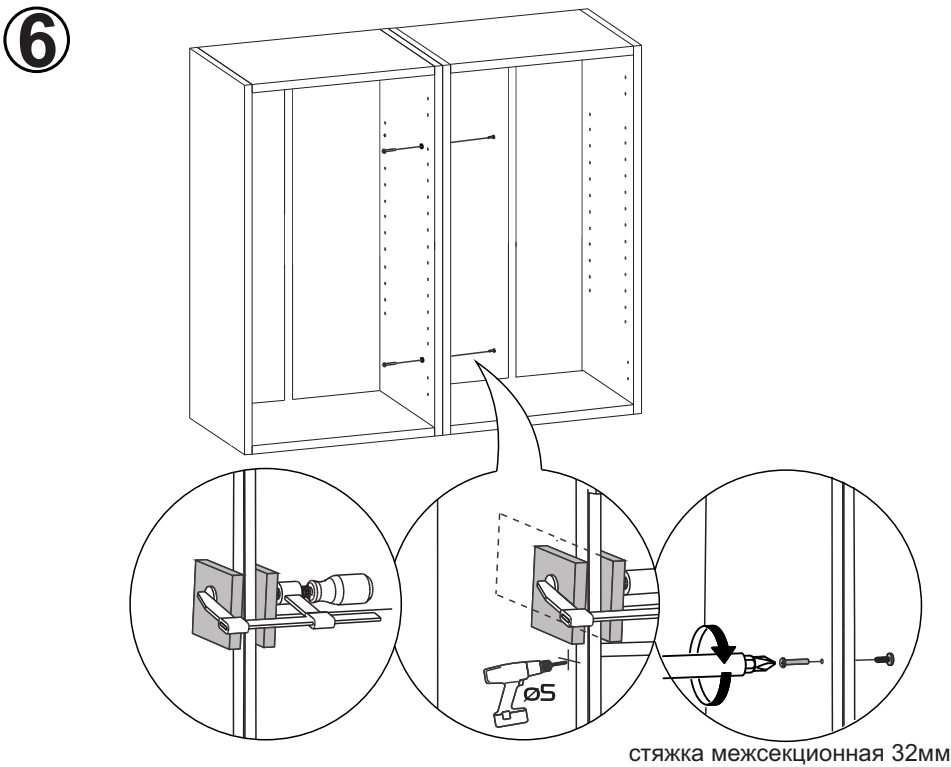

Спецификация на ЛДСП БЕЛЫЙ 16		A960/AMB960		A970		A980		
Поз.	Наименование	Кол-во	Длина	Ширина	Длина	Ширина	Длина	Ширина
1	Бок	2	912	288	912	288	912	288
2	Полка	2	568	268	668	268	768	268
3	Вязка	2	568	288	668	288	768	288
Спецификация на ЛДВП Белый								
Поз.	Наименование	Кол-во	Длина	Ширина	Длина	Ширина	Длина	Ширина
4	ЛДВП	2	908	296	908	346	908	396
Спецификация на Профиль соедин.								
Поз.	Наименование	Кол-во	Длина	Длина	Длина			
5	Профиль соедин. белый	1	908	908	908			

1

2

3

4

9

10

11