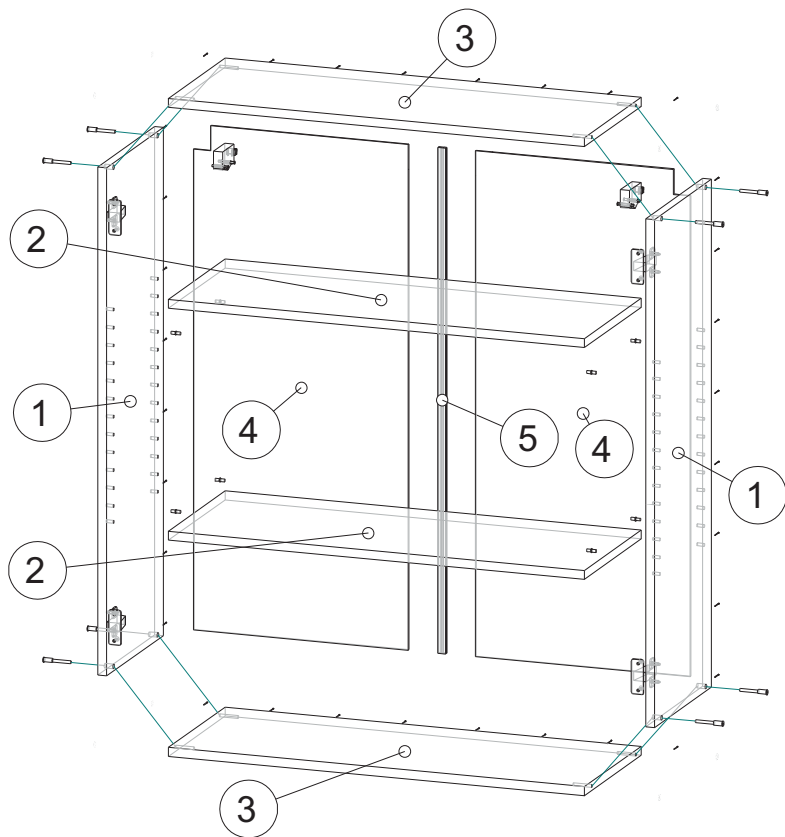

Инструкция по сборке А-960,970,980,АМВ-960

Вид	Наименование	Кол.
	Еврозаглушка белая	8
	Еврошуруп 6x50	8
	Петля накладная	4
	Шуруп оцинк 4*13	8
	Фторка D5	8
	Шуруп оцинк 4*16	12
	Заглушка для петли (35)	4
	Полкодержатель мет-штифт	8
	Навес шкафа Белый СТ184	2
	Шуруп оцинк 4*30	4
	Евроключ 4мм	1
	Стяжка межсекц 32мм	4
	Гвозди 1,6*25	32

Спецификация на ЛДСП БЕЛЫЙ 16		A960/AMB960		A970		A980		
Поз.	Наименование	Кол-во	Длина	Ширина	Длина	Ширина	Длина	Ширина
1	Бок	2	912	288	912	288	912	288
2	Полка	2	568	268	668	268	768	268
3	Вязка	2	568	288	668	288	768	288
Спецификация на ЛДВП Белый								
Поз.	Наименование	Кол-во	Длина	Ширина	Длина	Ширина	Длина	Ширина
4	ЛДВП	2	908	296	908	346	908	396
Спецификация на Профиль соедин.								
Поз.	Наименование	Кол-во	Длина	Длина	Длина			
5	Профиль соедин. белый	1	908	908	908			