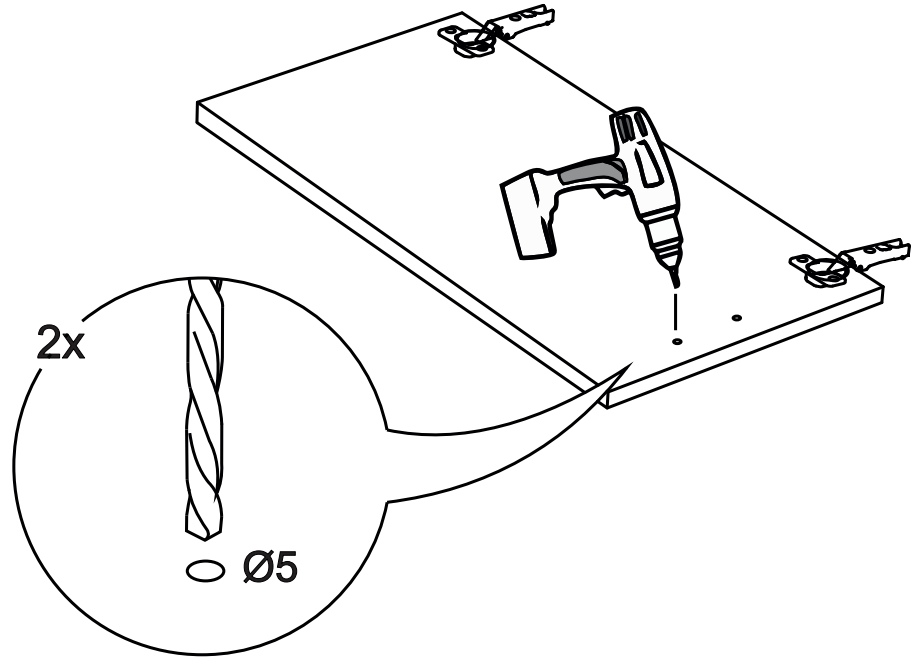

Спецификация на ЛДСП БЕЛЫЙ 16		A960/AMB960		A970		A980		
Поз.	Наименование	Кол-во	Длина	Ширина	Длина	Ширина	Длина	Ширина
1	Бок	2	912	288	912	288	912	288
2	Полка	2	568	268	668	268	768	268
3	Вязка	2	568	288	668	288	768	288
Спецификация на ЛДВП Белый								
Поз.	Наименование	Кол-во	Длина	Ширина	Длина	Ширина	Длина	Ширина
4	ЛДВП	2	908	296	908	346	908	396
Спецификация на Профиль соедин.								
Поз.	Наименование	Кол-во	Длина	Длина	Длина			
5	Профиль соедин. белый	1	908	908	908			

1

2

3

4

9

10

11