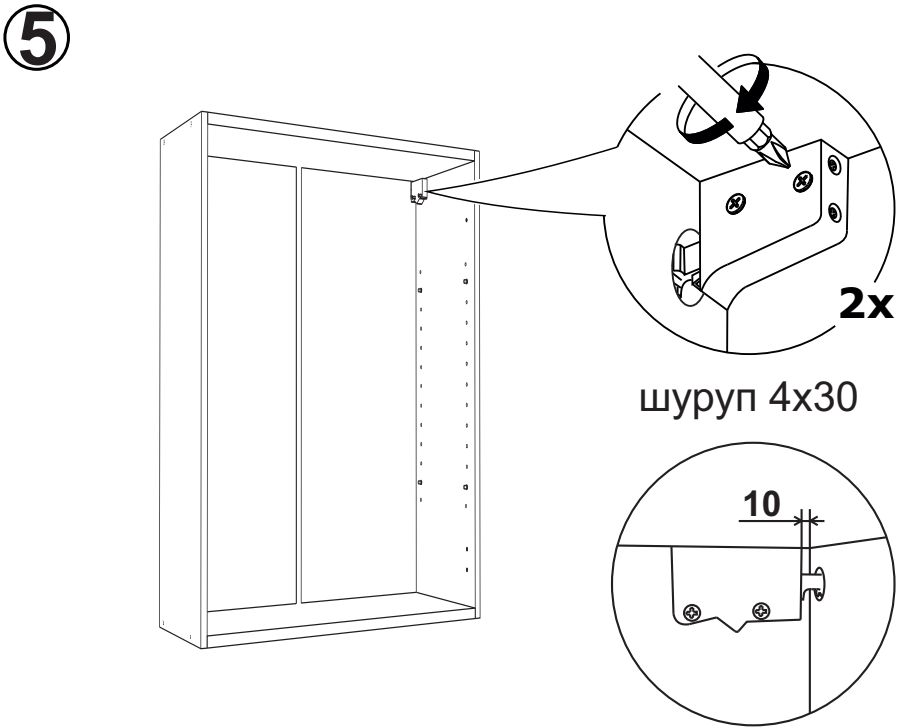

Спецификация на ЛДСП БЕЛЫЙ 16		A960/AMB960		A970		A980		
Поз.	Наименование	Кол-во	Длина	Ширина	Длина	Ширина	Длина	Ширина
1	Бок	2	912	288	912	288	912	288
2	Полка	2	568	268	668	268	768	268
3	Вязка	2	568	288	668	288	768	288
Спецификация на ЛДВП Белый								
Поз.	Наименование	Кол-во	Длина	Ширина	Длина	Ширина	Длина	Ширина
4	ЛДВП	2	908	296	908	346	908	396
Спецификация на Профиль соедин.								
Поз.	Наименование	Кол-во	Длина	Длина	Длина			
5	Профиль соедин. белый	1	908	908	908			

1

2

3

4

9

10

11