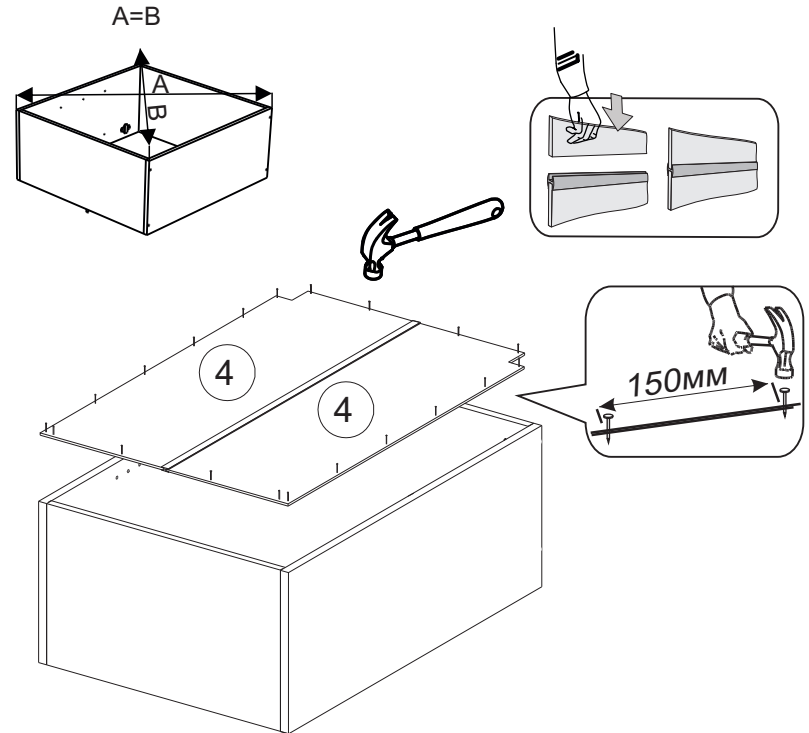

Спецификация на ЛДСП БЕЛЫЙ 16		A960/AMB960		A970		A980		
Поз.	Наименование	Кол-во	Длина	Ширина	Длина	Ширина	Длина	Ширина
1	Бок	2	912	288	912	288	912	288
2	Полка	2	568	268	668	268	768	268
3	Вязка	2	568	288	668	288	768	288
Спецификация на ЛДВП Белый								
Поз.	Наименование	Кол-во	Длина	Ширина	Длина	Ширина	Длина	Ширина
4	ЛДВП	2	908	296	908	346	908	396
Спецификация на Профиль соедин.								
Поз.	Наименование	Кол-во	Длина	Длина	Длина			
5	Профиль соедин. белый	1	908	908	908			

1

2

3

4

9

10

11