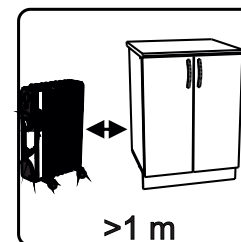

Инструкция по сборке А-960,970,980,АМВ-960

Вид	Наименование	Кол.
	Еврозаглушка белая	8
	Еврошуруп 6x50	8
	Петля накладная	4
	Шуруп оцинк 4*13	8
	Фторка D5	8
	Шуруп оцинк 4*16	12
	Заглушка для петли (35)	4
	Полкодержатель мет-штифт	8
	Навес шкафа Белый СТ184	2
	Шуруп оцинк 4*30	4
	Евроключ 4мм	1
	Стяжка межсекц 32мм	4
	Гвозди 1,6*25	32

Спецификация на ЛДСП БЕЛЫЙ 16		A960/AMB960		A970		A980		
Поз.	Наименование	Кол-во	Длина	Ширина	Длина	Ширина	Длина	Ширина
1	Бок	2	912	288	912	288	912	288
2	Полка	2	568	268	668	268	768	268
3	Вязка	2	568	288	668	288	768	288
Спецификация на ЛДВП Белый								
Поз.	Наименование	Кол-во	Длина	Ширина	Длина	Ширина	Длина	Ширина
4	ЛДВП	2	908	296	908	346	908	396
Спецификация на Профиль соедин.								
Поз.	Наименование	Кол-во	Длина	Длина	Длина			
5	Профиль соедин. белый	1	908	908	908			