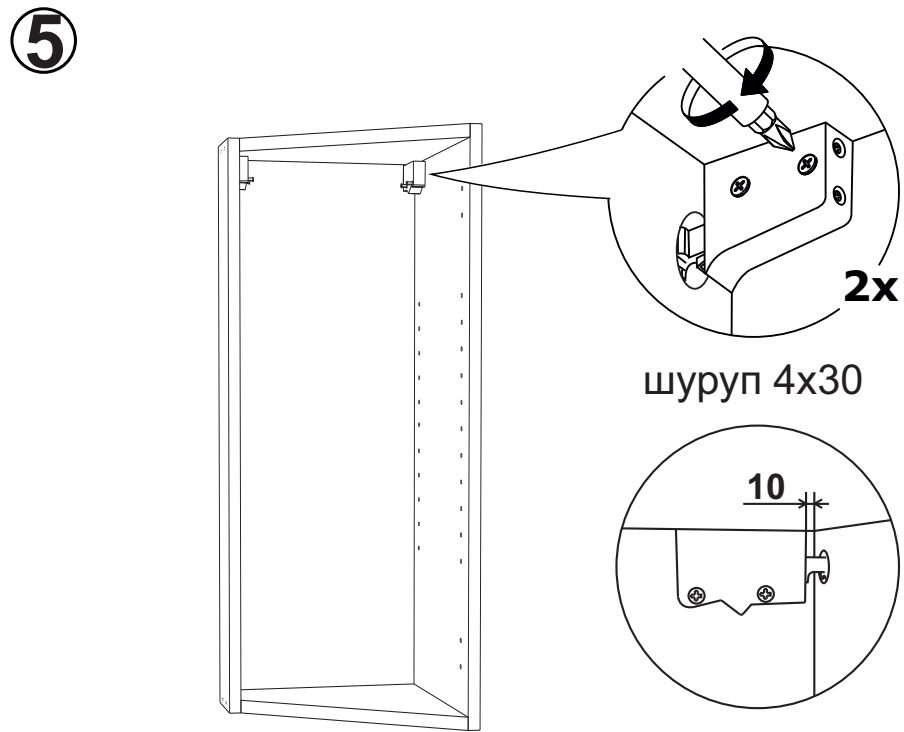

Инструкция по сборке АТС-930

Вид	Наименование	Кол.
	Еврозаглушка белая	8
	Еврошуруп 6x50	8
	Еврокляч 4мм	1
	Гвозди 1,6*25	22
	Заглушка для петли (35)	2
	Полкодержатель мет-штифт	8
	Стяжка межсекц 32мм	2
	Навес шкафа белый СТ184	2
	Шуруп оцинк 4*30	4
	Шуруп оцинк 4*13	6
	Петля угловая	2
	Футорка D5	4
	Шуруп оцинк 4*16	4

Спецификация на ЛДСП БЕЛЫЙ 16		АТС930		
Поз.	Наименование	Кол-во	Длина	Ширина
1	Бок	1	912	288
2	Бок	1	912	92
3	Полка	2	288	268
4	Вязка	2	288	268
Спецификация на ЛДВП Белый				
Поз.	Наименование	Кол-во	Длина	Ширина
5	ЛДВП	1	908	296

1

2

3

4

9

10

11