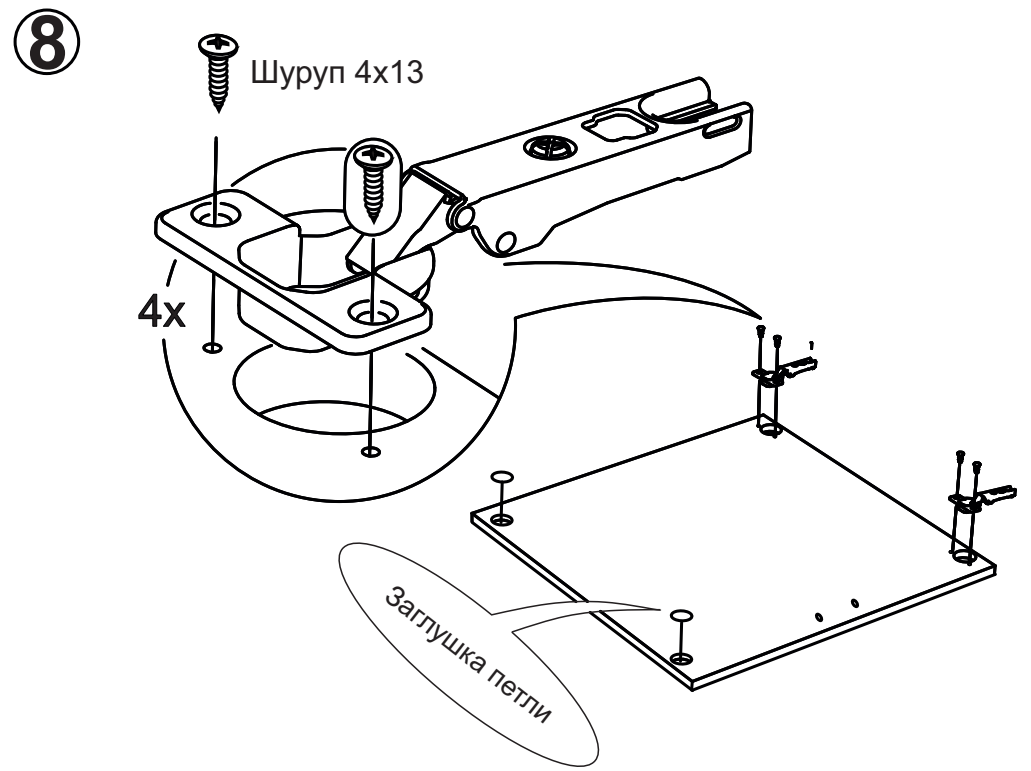

Инструкция по сборке АТС-930

Вид	Наименование	Кол.
	Еврозаглушка белая	8
	Еврошуруп 6x50	8
	Еврокляч 4мм	1
	Гвозди 1,6*25	22
	Заглушка для петли (35)	2
	Полкодержатель мет-штифт	8
	Стяжка межсекц 32мм	2
	Навес шкафа белый СТ184	2
	Шуруп оцинк 4*30	4
	Шуруп оцинк 4*13	6
	Петля угловая	2
	Футорка D5	4
	Шуруп оцинк 4*16	4

Спецификация на ЛДСП БЕЛЫЙ 16		АТС930		
Поз.	Наименование	Кол-во	Длина	Ширина
1	Бок	1	912	288
2	Бок	1	912	92
3	Полка	2	288	268
4	Вязка	2	288	268
Спецификация на ЛДВП Белый				
Поз.	Наименование	Кол-во	Длина	Ширина
5	ЛДВП	1	908	296

1

2

3

4

9

10

11