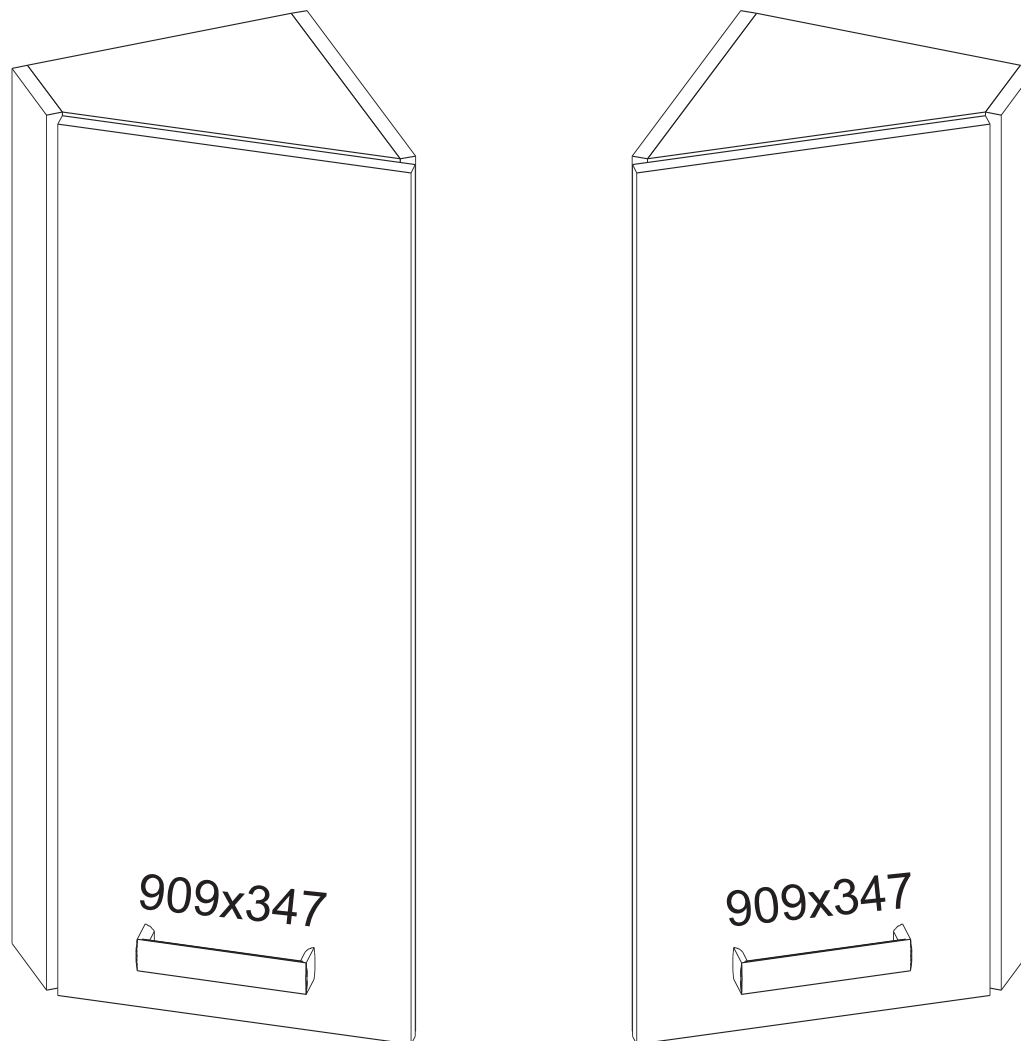

Инструкция по сборке АТС-930

Вид	Наименование	Кол.
	Еврозаглушка белая	8
	Еврошуруп 6x50	8
	Еврокляч 4мм	1
	Гвозди 1,6*25	22
	Заглушка для петли (35)	2
	Полкодержатель мет-штифт	8
	Стяжка межсекц 32мм	2
	Навес шкафа белый СТ184	2
	Шуруп оцинк 4*30	4
	Шуруп оцинк 4*13	6
	Петля угловая	2
	Футорка D5	4
	Шуруп оцинк 4*16	4

Спецификация на ЛДСП БЕЛЫЙ 16		АТС930		
Поз.	Наименование	Кол-во	Длина	Ширина
1	Бок	1	912	288
2	Бок	1	912	92
3	Полка	2	288	268
4	Вязка	2	288	268
Спецификация на ЛДВП Белый				
Поз.	Наименование	Кол-во	Длина	Ширина
5	ЛДВП	1	908	296

1

2

3

4

9

10

11