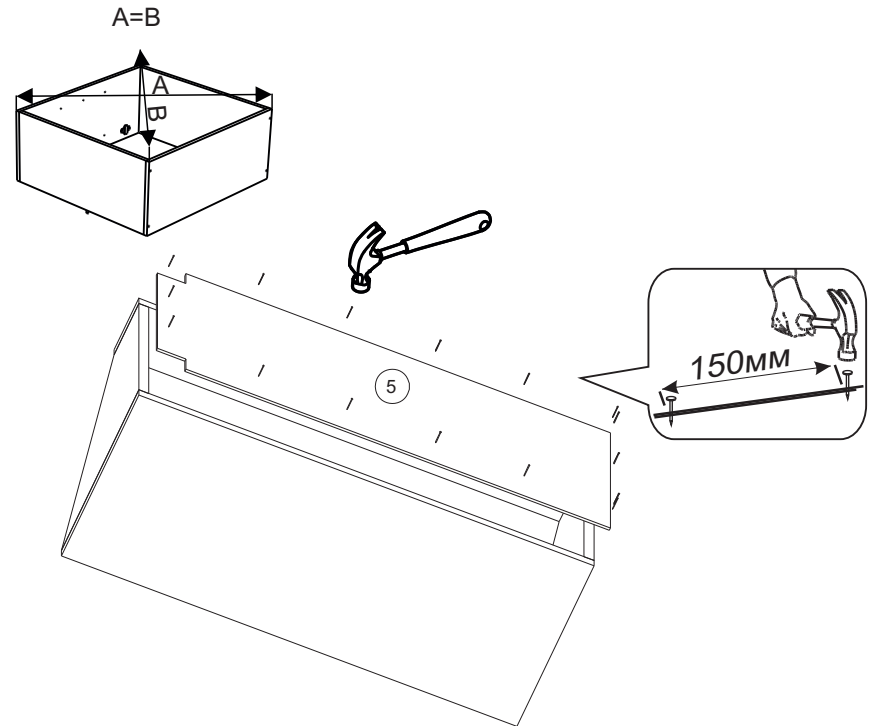

Инструкция по сборке АТС-930

Вид	Наименование	Кол.
	Еврозаглушка белая	8
	Еврошуруп 6x50	8
	Еврокляч 4мм	1
	Гвозди 1,6*25	22
	Заглушка для петли (35)	2
	Полкодержатель мет-штифт	8
	Стяжка межсекц 32мм	2
	Навес шкафа белый СТ184	2
	Шуруп оцинк 4*30	4
	Шуруп оцинк 4*13	6
	Петля угловая	2
	Футорка D5	4
	Шуруп оцинк 4*16	4

Спецификация на ЛДСП БЕЛЫЙ 16		АТС930		
Поз.	Наименование	Кол-во	Длина	Ширина
1	Бок	1	912	288
2	Бок	1	912	92
3	Полка	2	288	268
4	Вязка	2	288	268
Спецификация на ЛДВП Белый				
Поз.	Наименование	Кол-во	Длина	Ширина
5	ЛДВП	1	908	296

1

2

3

4

9

10

11