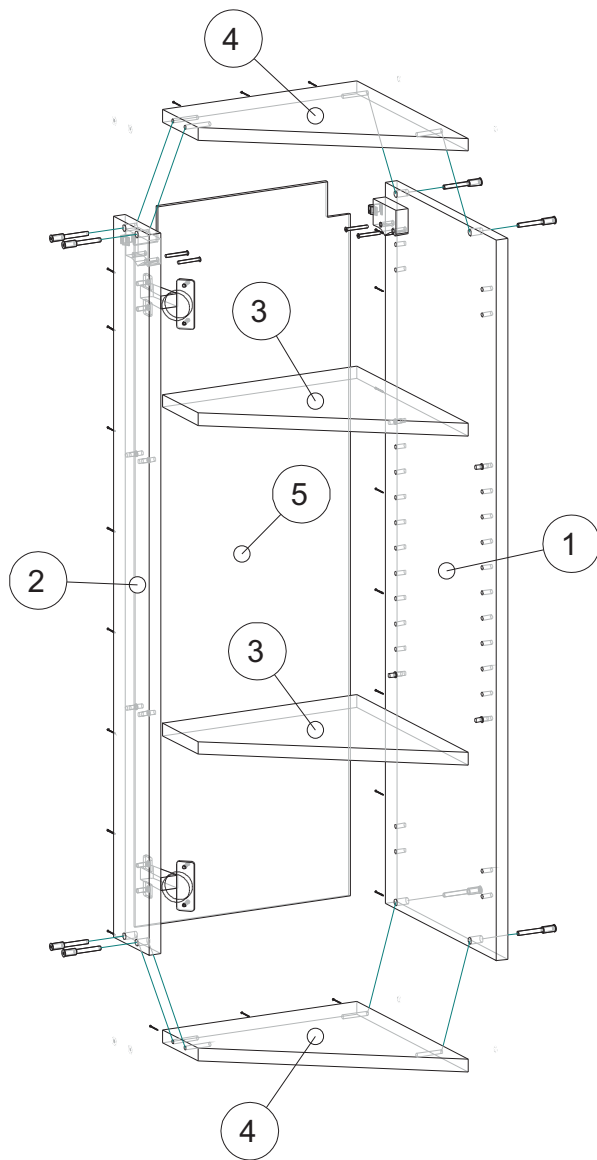

Инструкция по сборке АТС-930

Вид	Наименование	Кол.
	Еврозаглушка белая	8
	Еврошуруп 6x50	8
	Еврокляч 4мм	1
	Гвозди 1,6*25	22
	Заглушка для петли (35)	2
	Полкодержатель мет-штифт	8
	Стяжка межсекц 32мм	2
	Навес шкафа белый СТ184	2
	Шуруп оцинк 4*30	4
	Шуруп оцинк 4*13	6
	Петля угловая	2
	Футорка D5	4
	Шуруп оцинк 4*16	4

Спецификация на ЛДСП БЕЛЫЙ 16		АТС930		
Поз.	Наименование	Кол-во	Длина	Ширина
1	Бок	1	912	288
2	Бок	1	912	92
3	Полка	2	288	268
4	Вязка	2	288	268
Спецификация на ЛДВП Белый				
Поз.	Наименование	Кол-во	Длина	Ширина
5	ЛДВП	1	908	296