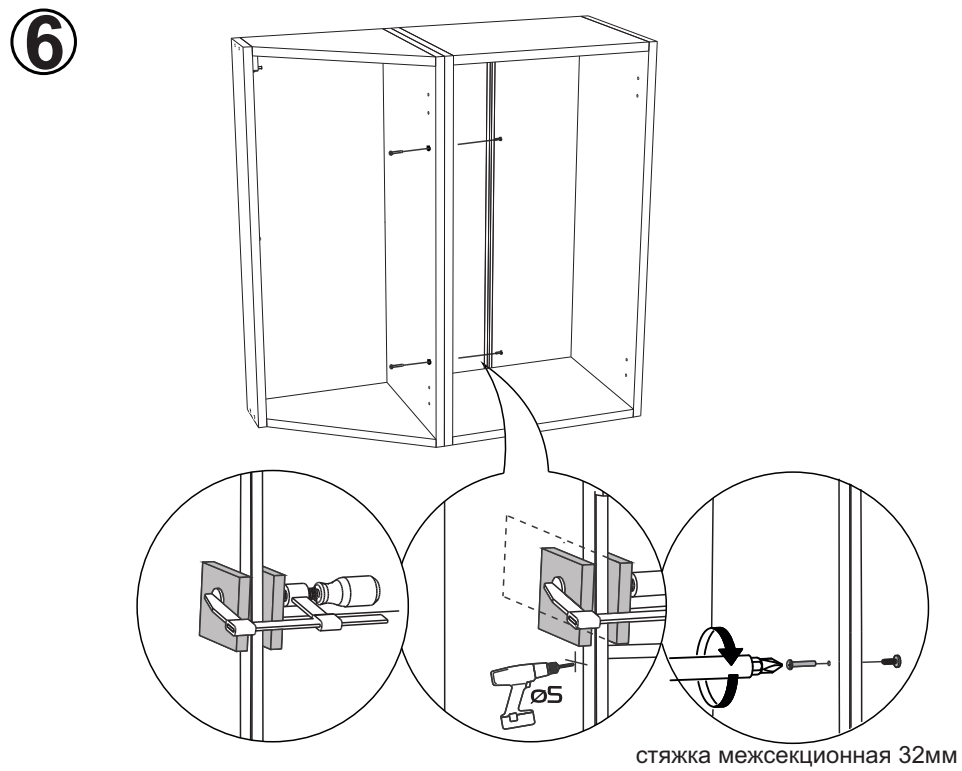

Инструкция по сборке АТС-930

Вид	Наименование	Кол.
	Еврозаглушка белая	8
	Еврошуруп 6x50	8
	Еврокляч 4мм	1
	Гвозди 1,6*25	22
	Заглушка для петли (35)	2
	Полкодержатель мет-штифт	8
	Стяжка межсекц 32мм	2
	Навес шкафа белый СТ184	2
	Шуруп оцинк 4*30	4
	Шуруп оцинк 4*13	6
	Петля угловая	2
	Футорка D5	4
	Шуруп оцинк 4*16	4

Спецификация на ЛДСП БЕЛЫЙ 16		АТС930		
Поз.	Наименование	Кол-во	Длина	Ширина
1	Бок	1	912	288
2	Бок	1	912	92
3	Полка	2	288	268
4	Вязка	2	288	268
Спецификация на ЛДВП Белый				
Поз.	Наименование	Кол-во	Длина	Ширина
5	ЛДВП	1	908	296

1

2

3

4

9

10

11