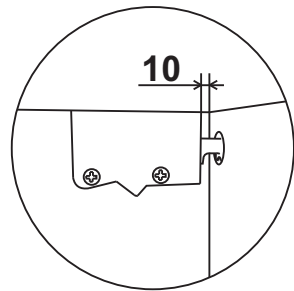

Спецификация на ЛДСП БЕЛЫЙ 16		ПГ 405/455/505/605/805 Гола		
Поз.	Наименование	Кол-во	Длина	Ширина
1	Бок	2	360	568
2	Вязка	1	868/418/468/568/768	568
3	Вязка верх петля	1	868/418/468/568/768	568
Спецификация на ЛДВП Белый				
Поз.	Наименование	Кол-во	Длина	Ширина
4	ЛДВП	1	896/446/496/596/796	356

5

выпилить

просверлить

ИЛИ

7

Шуруп 4x13

6

шуруп 4x30

8

9

11

10

12

13

стяжка межсекционная 32мм

14