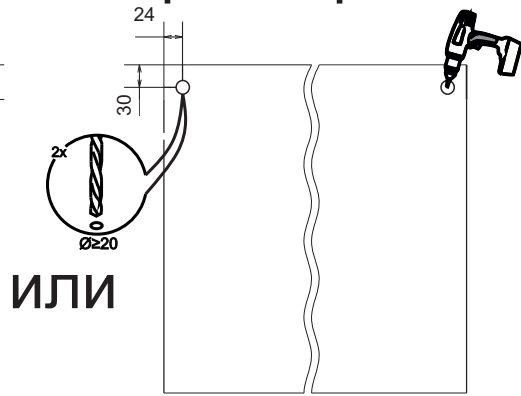

Инструкция по сборке ПГ- 405,455,505,605,805 Гола

Вид	Наименование	Кол.
	Еврозаглушка белая	8
	Еврошуруп 6x50	8
	Гвозди 1,6*25	14
	Кронштейн барный газовый	2
	Петля накладная	2
	Шуруп оцинк 4*13	8
	Футорка D5	4
	Шуруп оцинк 4*16	6
	Навес шкафа белый СТ184	2
	Шуруп оцинк 4*30	4
	Евроключ 4мм	1
	Стяжка межсекц 32мм	2

Спецификация на ЛДСП БЕЛЫЙ 16		ПГ 405/455/505/605/805 Гола		
Поз.	Наименование	Кол-во	Длина	Ширина
1	Бок	2	360	568
2	Вязка	1	868/418/468/568/768	568
3	Вязка верх петля	1	868/418/468/568/768	568
Спецификация на ЛДВП Белый				
Поз.	Наименование	Кол-во	Длина	Ширина
4	ЛДВП	1	896/446/496/596/796	356

5

выпилить

просверлить

ИЛИ

7

Шуруп 4x13

6

шуруп 4x30

8

9

11

10

12

13

стяжка межсекционная 32мм

14