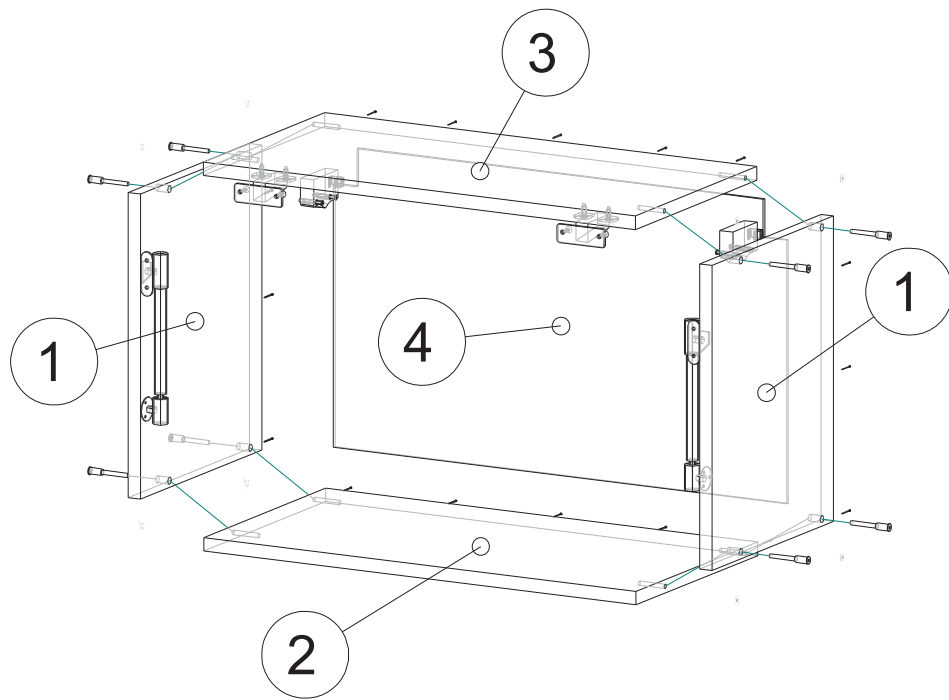

Инструкция по сборке ПГ- 405,455,505,605,805 Гола

Вид	Наименование	Кол.
	Еврозаглушка белая	8
	Еврошуруп 6x50	8
	Гвозди 1,6*25	14
	Кронштейн барный газовый	2
	Петля накладная	2
	Шуруп оцинк 4*13	8
	Футорка D5	4
	Шуруп оцинк 4*16	6
	Навес шкафа белый СТ184	2
	Шуруп оцинк 4*30	4
	Евроключ 4мм	1
	Стяжка межсекц 32мм	2

Спецификация на ЛДСП БЕЛЫЙ 16		ПГ 405/455/505/605/805 Гола		
Поз.	Наименование	Кол-во	Длина	Ширина
1	Бок	2	360	568
2	Вязка	1	868/418/468/568/768	568
3	Вязка верх петля	1	868/418/468/568/768	568
Спецификация на ЛДВП Белый				
Поз.	Наименование	Кол-во	Длина	Ширина
4	ЛДВП	1	896/446/496/596/796	356

8

9

11

10

12

13

стяжка межсекционная 32мм

14