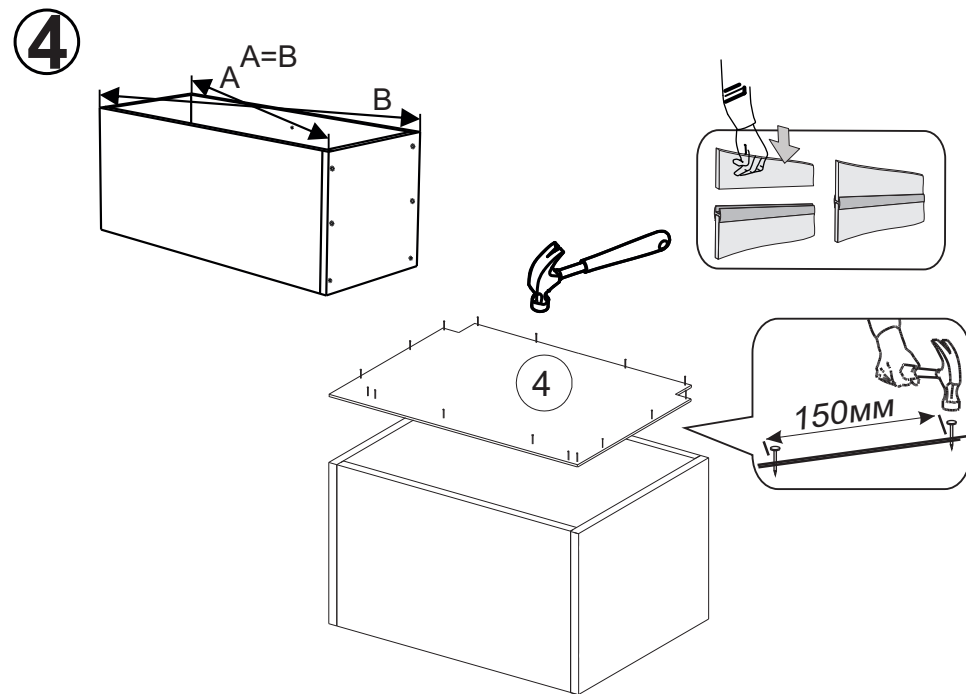

Инструкция по сборке ПГ- 405,455,505,605,805 Гола

Вид	Наименование	Кол.
	Еврозаглушка белая	8
	Еврошуруп 6x50	8
	Гвозди 1,6*25	14
	Кронштейн барный газовый	2
	Петля накладная	2
	Шуруп оцинк 4*13	8
	Футорка D5	4
	Шуруп оцинк 4*16	6
	Навес шкафа белый СТ184	2
	Шуруп оцинк 4*30	4
	Евроключ 4мм	1
	Стяжка межсекц 32мм	2

Спецификация на ЛДСП БЕЛЫЙ 16		ПГ 405/455/505/605/805 Гола		
Поз.	Наименование	Кол-во	Длина	Ширина
1	Бок	2	360	568
2	Вязка	1	868/418/468/568/768	568
3	Вязка верх петля	1	868/418/468/568/768	568
Спецификация на ЛДВП Белый				
Поз.	Наименование	Кол-во	Длина	Ширина
4	ЛДВП	1	896/446/496/596/796	356