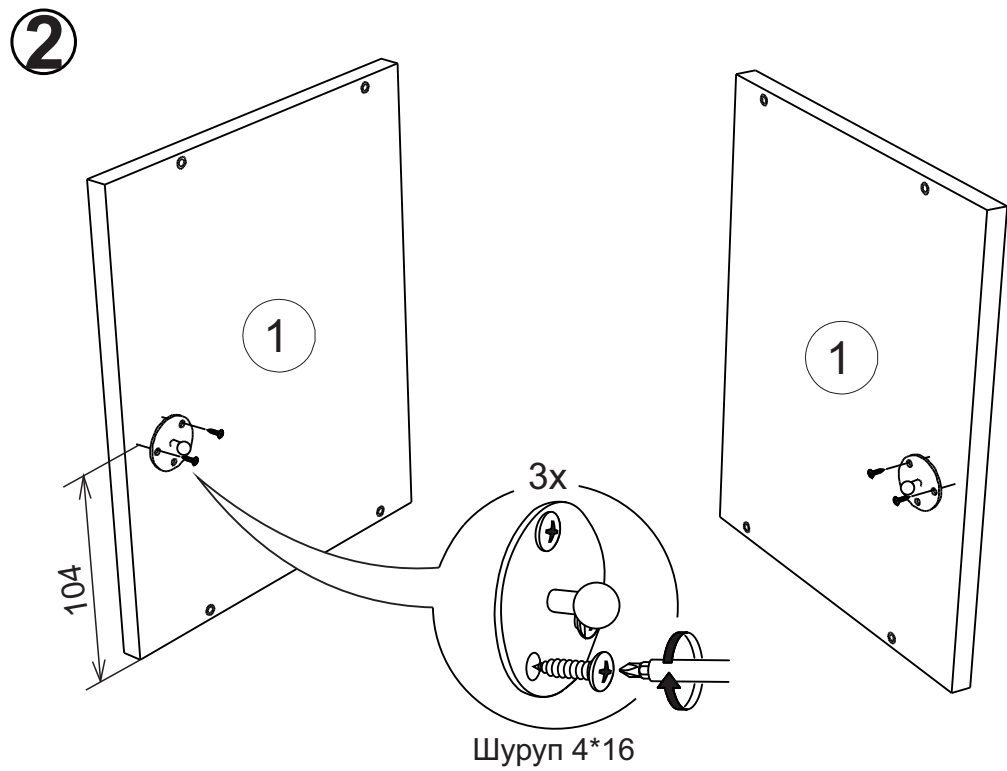

Инструкция по сборке ПГ- 405,455,505,605,805 Гола

Вид	Наименование	Кол.
	Еврозаглушка белая	8
	Еврошуруп 6x50	8
	Гвозди 1,6*25	14
	Кронштейн барный газовый	2
	Петля накладная	2
	Шуруп оцинк 4*13	8
	Футорка D5	4
	Шуруп оцинк 4*16	6
	Навес шкафа белый СТ184	2
	Шуруп оцинк 4*30	4
	Евроключ 4мм	1
	Стяжка межсекц 32мм	2

Спецификация на ЛДСП БЕЛЫЙ 16		ПГ 405/455/505/605/805 Гола		
Поз.	Наименование	Кол-во	Длина	Ширина
1	Бок	2	360	568
2	Вязка	1	868/418/468/568/768	568
3	Вязка верх петля	1	868/418/468/568/768	568
Спецификация на ЛДВП Белый				
Поз.	Наименование	Кол-во	Длина	Ширина
4	ЛДВП	1	896/446/496/596/796	356

8

9

11

10

12

13

стяжка межсекционная 32мм

14