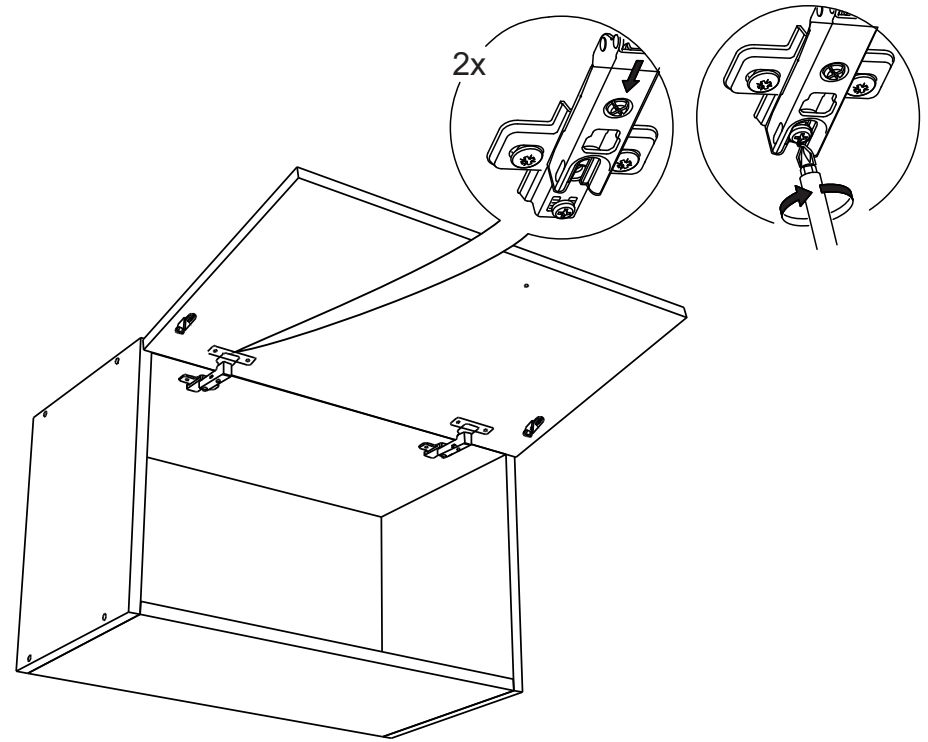

Спецификация на ЛДСП БЕЛЫЙ 16		ПГ 405/455/505/605/805 Гола		
Поз.	Наименование	Кол-во	Длина	Ширина
1	Бок	2	360	568
2	Вязка	1	868/418/468/568/768	568
3	Вязка верх петля	1	868/418/468/568/768	568
Спецификация на ЛДВП Белый				
Поз.	Наименование	Кол-во	Длина	Ширина
4	ЛДВП	1	896/446/496/596/796	356

5

выпилить

просверлить

ИЛИ

7

Шуруп 4x13

6

шуруп 4x30

8

9

11

10

12

13

стяжка межсекционная 32мм

14