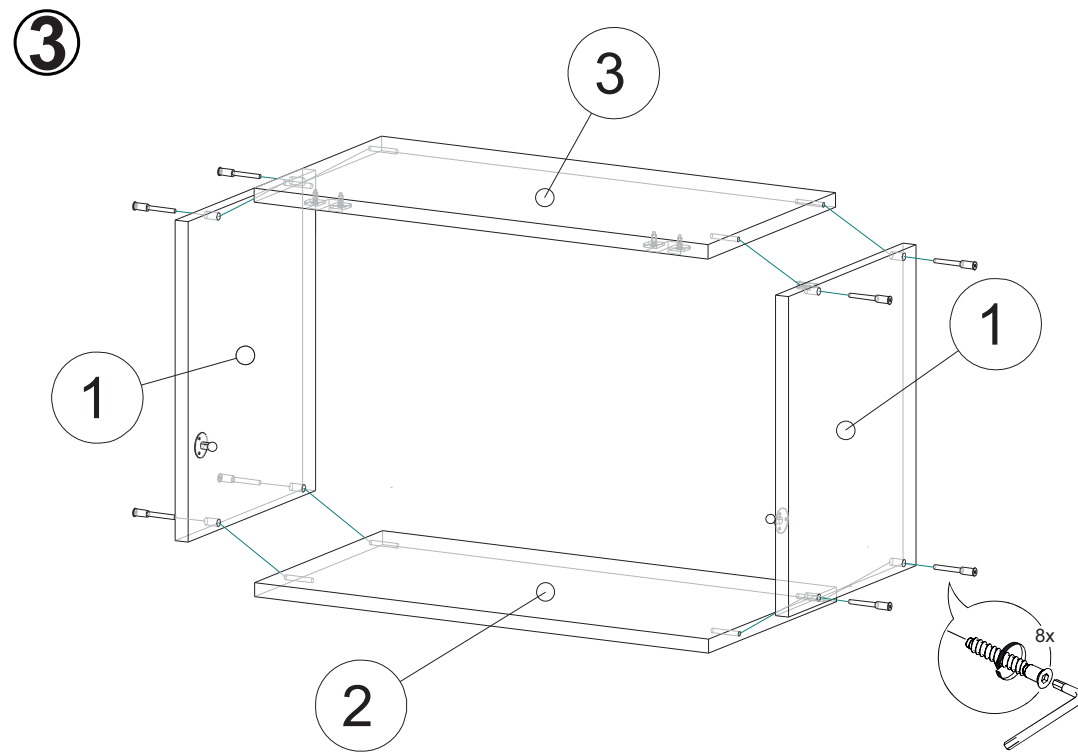

Инструкция по сборке ПГ- 405,455,505,605,805 Гола

Вид	Наименование	Кол.
	Еврозаглушка белая	8
	Еврошуруп 6x50	8
	Гвозди 1,6*25	14
	Кронштейн барный газовый	2
	Петля накладная	2
	Шуруп оцинк 4*13	8
	Футорка D5	4
	Шуруп оцинк 4*16	6
	Навес шкафа белый СТ184	2
	Шуруп оцинк 4*30	4
	Евроключ 4мм	1
	Стяжка межсекц 32мм	2

Спецификация на ЛДСП БЕЛЫЙ 16		ПГ 405/455/505/605/805 Гола		
Поз.	Наименование	Кол-во	Длина	Ширина
1	Бок	2	360	568
2	Вязка	1	868/418/468/568/768	568
3	Вязка верх петля	1	868/418/468/568/768	568
Спецификация на ЛДВП Белый				
Поз.	Наименование	Кол-во	Длина	Ширина
4	ЛДВП	1	896/446/496/596/796	356

8

9

11

10

12

13

стяжка межсекционная 32мм

14