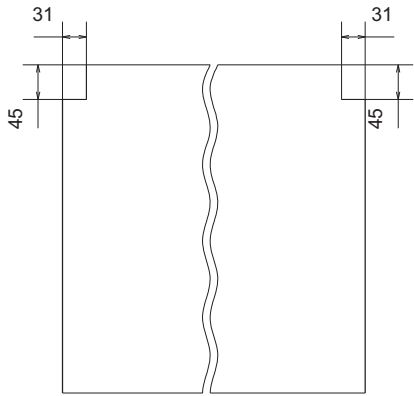

Инструкция по сборке ПГ- 405,455,505,605,805 Гола

Вид	Наименование	Кол.
	Еврозаглушка белая	8
	Еврошуруп 6x50	8
	Гвозди 1,6*25	14
	Кронштейн барный газовый	2
	Петля накладная	2
	Шуруп оцинк 4*13	8
	Футорка D5	4
	Шуруп оцинк 4*16	6
	Навес шкафа белый СТ184	2
	Шуруп оцинк 4*30	4
	Евроключ 4мм	1
	Стяжка межсекц 32мм	2

Спецификация на ЛДСП БЕЛЫЙ 16		ПГ 405/455/505/605/805 Гола		
Поз.	Наименование	Кол-во	Длина	Ширина
1	Бок	2	360	568
2	Вязка	1	868/418/468/568/768	568
3	Вязка верх петля	1	868/418/468/568/768	568
Спецификация на ЛДВП Белый				
Поз.	Наименование	Кол-во	Длина	Ширина
4	ЛДВП	1	896/446/496/596/796	356

5

выпилить

просверлить

ИЛИ

7

Шуруп 4x13

6

шуруп 4x30

8

9

11

10

12

13

стяжка межсекционная 32мм

14