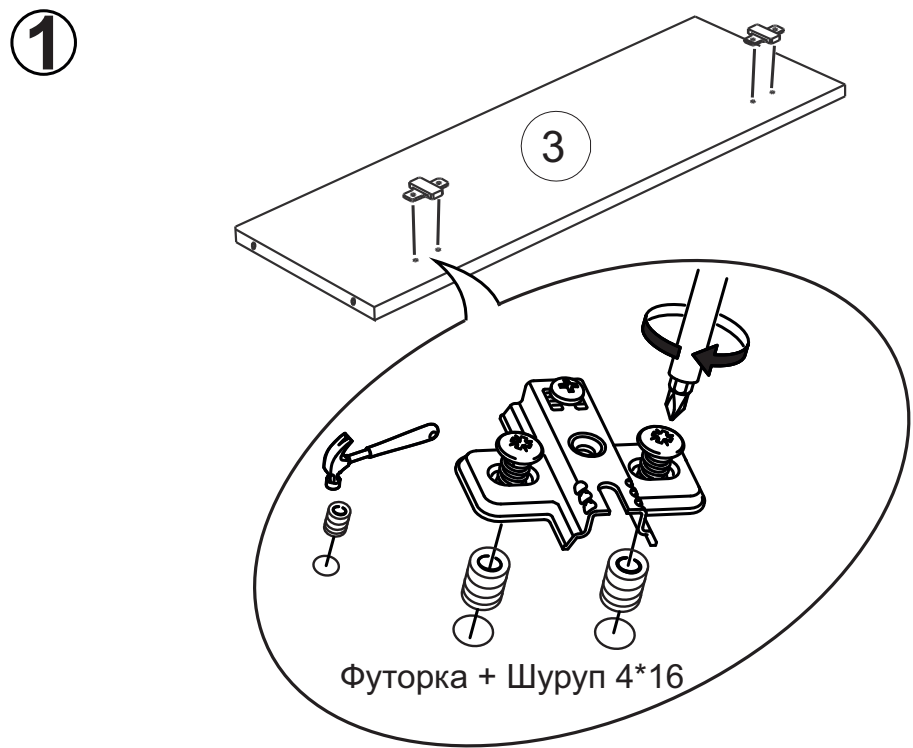

Инструкция по сборке ПГ- 405,455,505,605,805 Гола

Вид	Наименование	Кол.
	Еврозаглушка белая	8
	Еврошуруп 6x50	8
	Гвозди 1,6*25	14
	Кронштейн барный газовый	2
	Петля накладная	2
	Шуруп оцинк 4*13	8
	Футорка D5	4
	Шуруп оцинк 4*16	6
	Навес шкафа белый СТ184	2
	Шуруп оцинк 4*30	4
	Евроключ 4мм	1
	Стяжка межсекц 32мм	2

Спецификация на ЛДСП БЕЛЫЙ 16		ПГ 405/455/505/605/805 Гола		
Поз.	Наименование	Кол-во	Длина	Ширина
1	Бок	2	360	568
2	Вязка	1	868/418/468/568/768	568
3	Вязка верх петля	1	868/418/468/568/768	568
Спецификация на ЛДВП Белый				
Поз.	Наименование	Кол-во	Длина	Ширина
4	ЛДВП	1	896/446/496/596/796	356

5

выпилить

просверлить

ИЛИ

7

Шуруп 4x13

6

шуруп 4x30

8

9

11

10

12

13

стяжка межсекционная 32мм

14