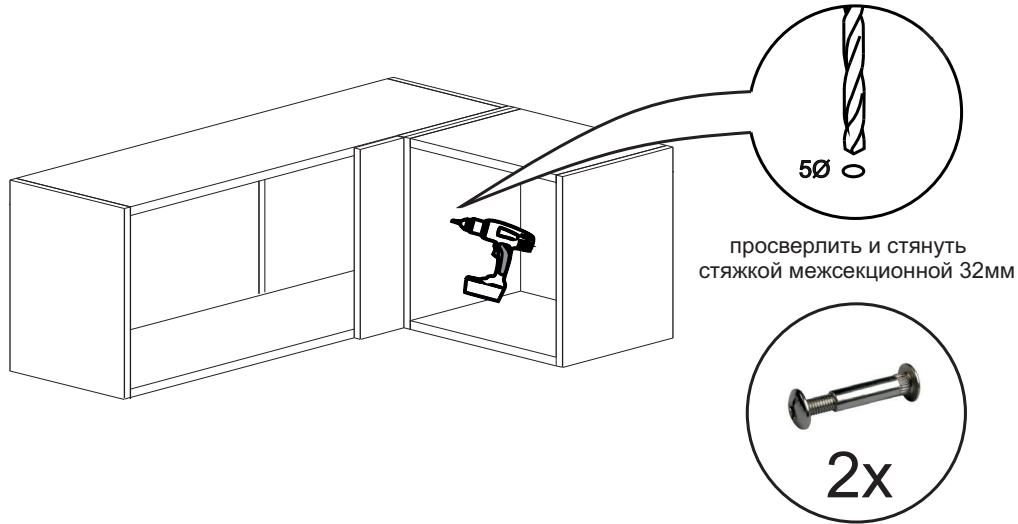

8

9

10

Если:

правая

левая