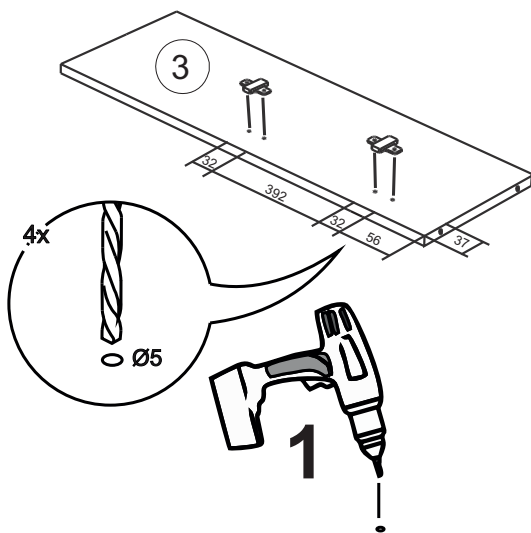

①

Если:

правая

левая

②б АУ-146

Если:

левая

правая

Шуруп 4*16

②а АУ-136

Если:

левая

правая

Шуруп 4*16

③

Если:

правая

левая