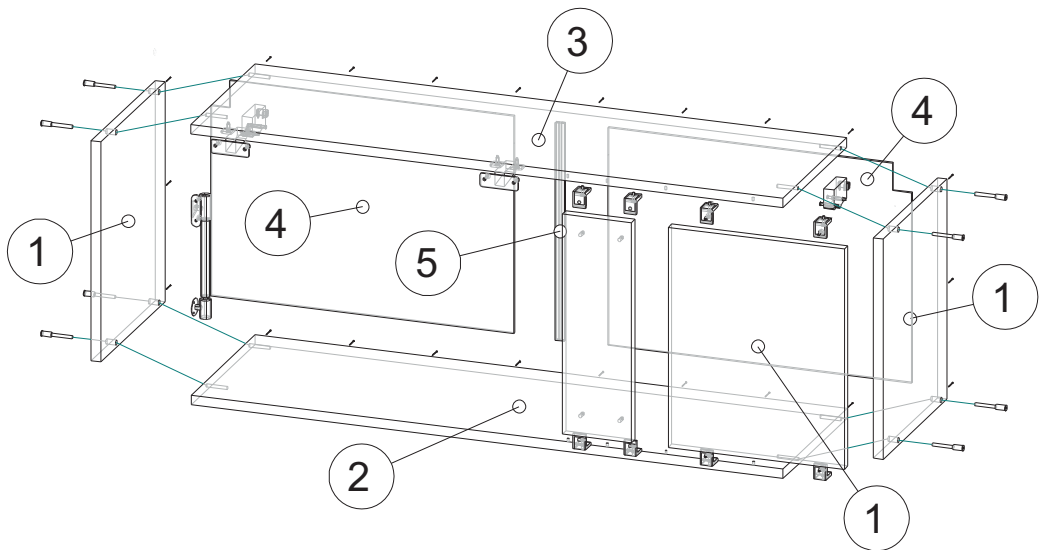

Инструкция по сборке АУ-136,146

Вид	Наименование	Кол.
	Еврокляч 4мм	1
	Стяжка межсекц 32мм	2
	Еврозаглушка белая	8
	Еврошуруп 6x50	8
	Гвозди 1,6*25	22
	Кронштейн барный газовый	1
	Петля накладная	2
	Шуруп оцинк 4*13	10
	Уголок крепежный №1 белый	8
	Шуруп оцинк 4*16	18
	Футорка D5	8
	Навес шкафа белый СТ184	2
	Шуруп оцинк 4*30	4

Спецификация на ЛДСП БЕЛЫЙ 16		АУ136			АУ146		
Поз.	Наименование	Длина	Ширина	Кол-во	Длина	Ширина	Кол-во
1	Бок	360	288	3	456	288	3
2	Вязка	968	288	1	968	288	1
3	Вязка верх петля	968	288	1	968	288	1
Спецификация на ЛДВП Белый							
Поз.	Наименование	Длина	Ширина	Кол-во	Длина	Ширина	Кол-во
4	ЛДВП	496	356	2	496	452	2
Спецификация на Профиль соед.							
Поз.	Наименование	Длина	Ширина	Кол-во	Длина	Ширина	Кол-во
5	Профиль соед. белый	356		1	452		1