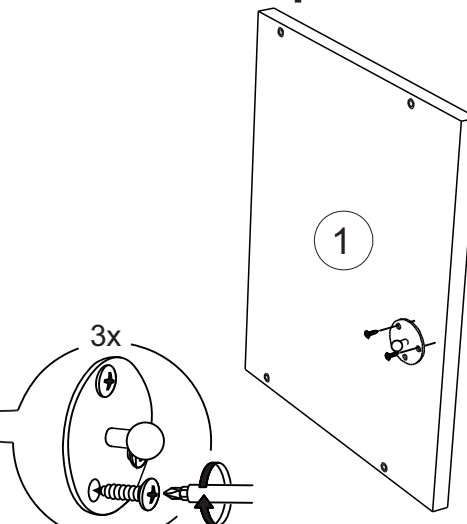

①

Если:

правая

левая

②б АУ-146

Если:

левая

правая

Шуруп 4*16

②а АУ-136

Если:

левая

правая

Шуруп 4*16

③

Если:

правая

левая