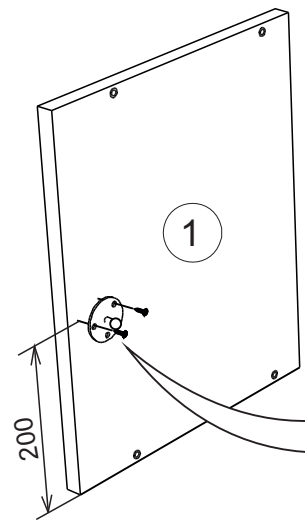

②б АУ-146

Если:

левая