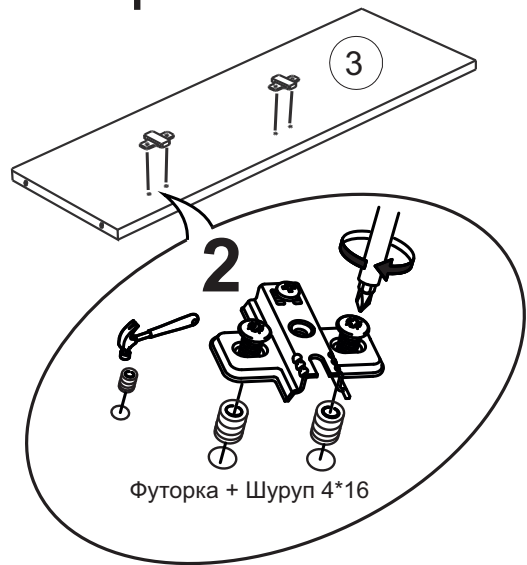

①

Если:

правая