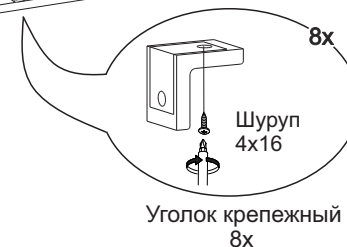

①

Если:

правая

левая

②б АУ-146

Если:

левая

правая

Шуруп 4*16

②а АУ-136

Если:

левая

правая

Шуруп 4*16

③

Если:

правая

левая