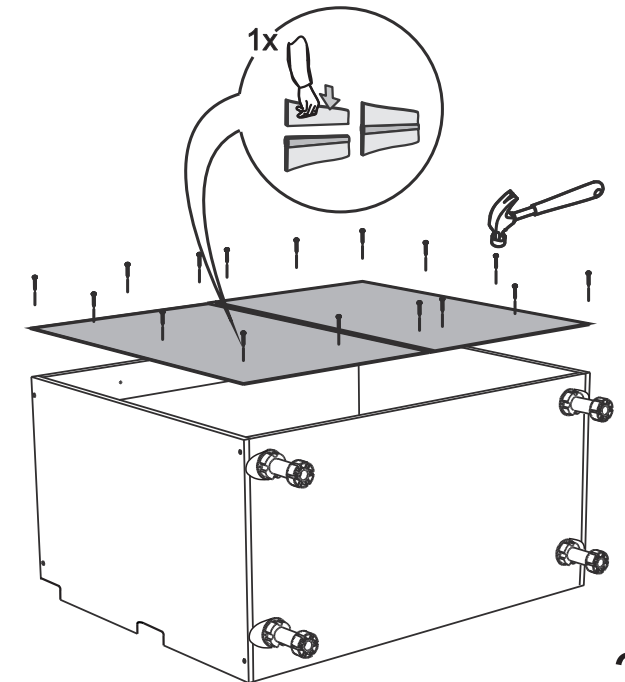

**1****б****3**

Крепление ножек  
(вид сверху)

Шуруп 4\*16

**2**

Находится в пакете с фурнитурой

**4****3**

5

Если цоколь МДФ:

До корпуса 32мм\*

\*вылет является условным и может изменяться в большую или меньшую сторону, в зависимости от кривизны стен и прочих факторов.

Шуруп 4\*30

4x

9

Крепление профиля Гола к боковине