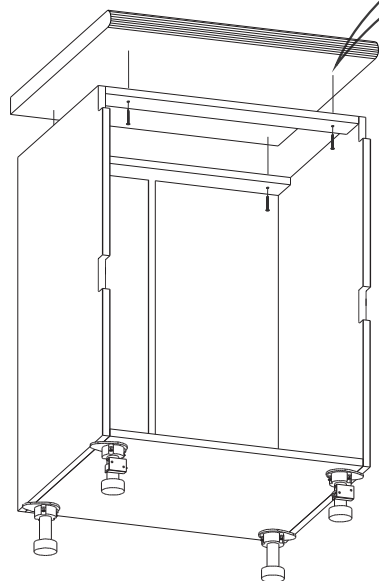

Если цоколь Пластик:

1.Соединение угла

2.Присоединение клипсы

3.Монтаж цоколя к ножкам

6

7

8

Расстояние от края столешницы до фасада

До корпуса 32мм\*

\*вылет является условным и может изменяться в большую или меньшую сторону, в зависимости от кривизны стен и прочих факторов.

Шуруп 4\*30

4x

9

Крепление профиля Гола к боковине