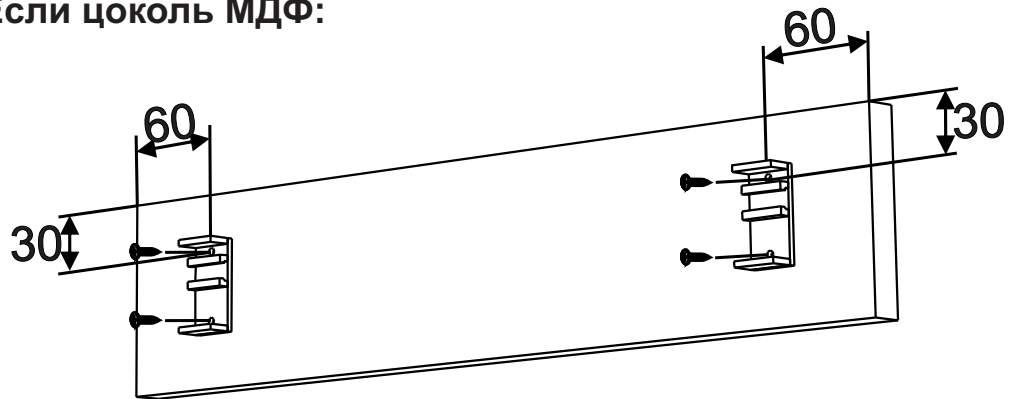

**1****б****3**

Крепление ножек  
(вид сверху)

Шуруп 4\*16

**2**

Находится в пакете с фурнитурой

**4****3**

5

Если цоколь МДФ:

До корпуса 32мм\*

\*вылет является условным и может изменяться в большую или меньшую сторону, в зависимости от кривизны стен и прочих факторов.

Шуруп 4\*30

4x

9

Крепление профиля Гола к боковине