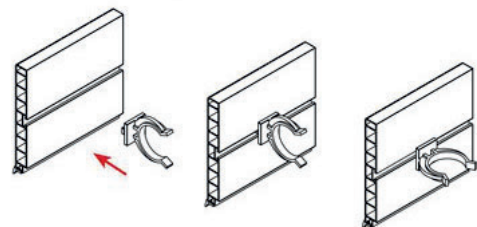

2.Присоединение клипсы