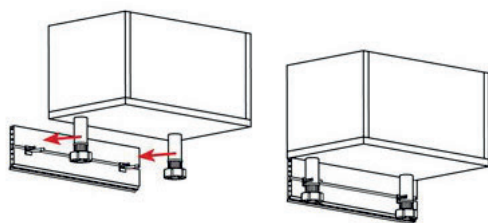

Если цоколь Пластик:

1.Соединение угла

2.Присоединение клипсы

3.Монтаж цоколя к ножкам

6

7

8

Расстояние от края столешницы до фасада

До корпуса 32мм\*

\*вылет является условным и может изменяться в большую или меньшую сторону, в зависимости от кривизны стен и прочих факторов.

Шуруп 4\*30

4x

9

Крепление профиля Гола к боковине