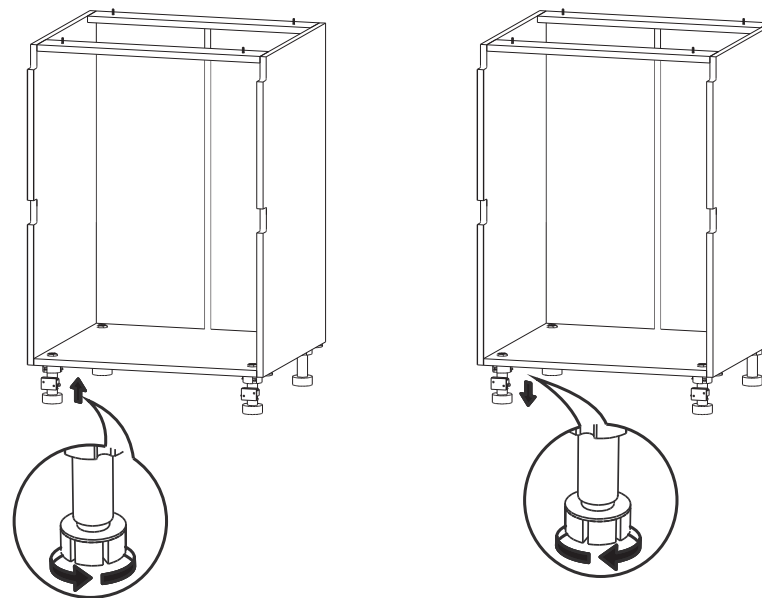

Если цоколь Пластик:

1.Соединение угла

2.Присоединение клипсы

3.Монтаж цоколя к ножкам

6

7

8

Расстояние от края столешницы до фасада

До корпуса 32мм\*

\*вылет является условным и может изменяться в большую или меньшую сторону, в зависимости от кривизны стен и прочих факторов.

Шуруп 4\*30

4x

9

Крепление профиля Гола к боковине