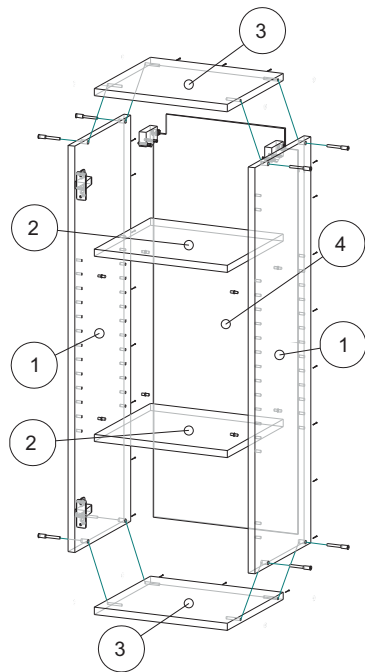

# **Инструкция по сборке А-915,920,930,935,940,945,950,АМВ-940**

Вид	Наименование	Кол.
	Еврозаглушка белая	8
	Еврошуруп 6x50	8
	Петля накладная	2
	Шуруп оцинк 4*13	4
	Футорка D5	4
	Шуруп оцинк 4*16	6
	Заглушка для петли (35)	2
	Полкодержатель мет-штифт	8
	Евроключ 4мм	1
	Стяжка межсекц 32мм	4
	Навес шкафа белый СТ184	2
	Шуруп оцинк 4*30	4
	Гвозди 1,6*25	24

Спецификация на ЛДСП БЕЛЫЙ			A-915			A-920			A-930			A-935			A-940/AMB-940			A-945			A-950		
Поз.	Наименование	Кол-во	Длина	Ширина	Кол-во	Длина	Ширина	Кол-во	Длина	Ширина	Кол-во	Длина	Ширина	Кол-во	Длина	Ширина	Кол-во	Длина	Ширина	Кол-во	Длина	Ширина	
1	Бок	2	912	288	2	912	288	2	912	288	2	912	288	2	912	288	2	912	288	2	912	288	
2	Полка	2	118	288	2	168	268	2	268	268	2	318	268	2	368	268	2	418	268	2	468	268	
3	Вязка	2	118	288	2	168	288	2	268	288	2	318	288	2	368	288	2	418	288	2	468	288	
Спецификация на ЛДВП Белый			A-915			A-920			A-930			A-935			A-940/AMB-940			A-945			A-950		
Поз.	Наименование	Кол-во	Длина	Ширина	Кол-во	Длина	Ширина	Кол-во	Длина	Ширина	Кол-во	Длина	Ширина	Кол-во	Длина	Ширина	Кол-во	Длина	Ширина	Кол-во	Длина	Ширина	
4	ЛДВП	1	908	146	1	908	196	1	908	296	1	908	346	1	908	196	2	908	221	2	908	246	
Спецификация на Профиль соединительный Белый			A-915			A-920			A-930			A-935			A-940/AMB-940			A-945			A-950		
Поз.	Наименование	Кол-во	Длина	Кол-во	Длина	Кол-во	Длина	Кол-во	Длина	Кол-во	Длина	Кол-во	Длина	Кол-во	Длина	Кол-во	Длина	Кол-во	Длина	Кол-во	Длина	Кол-во	Длина
5	Профиль соед.белый	1	908	1	908	1	908	1	908	1	908	1	908	1	908	1	908	1	908	1	908	1	908