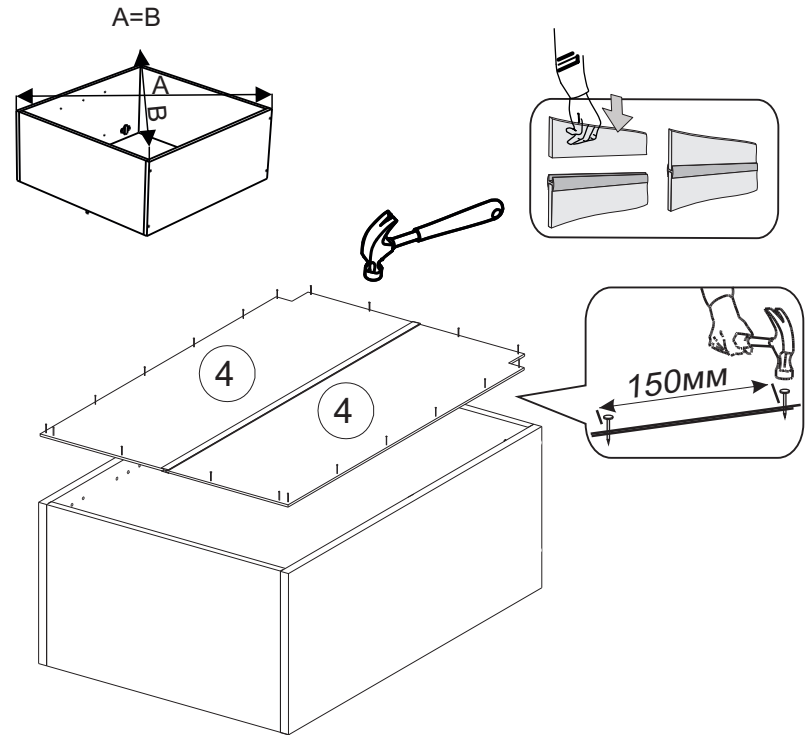

Спецификация на ЛДСП БЕЛЫЙ			A-915			A-920			A-930			A-935			A-940/AMB-940			A-945			A-950		
Поз.	Наименование	Кол-во	Длина	Ширина	Кол-во	Длина	Ширина	Кол-во	Длина	Ширина	Кол-во	Длина	Ширина	Кол-во	Длина	Ширина	Кол-во	Длина	Ширина	Кол-во	Длина	Ширина	
1	Бок	2	912	288	2	912	288	2	912	288	2	912	288	2	912	288	2	912	288	2	912	288	
2	Полка	2	118	288	2	168	268	2	268	268	2	318	268	2	368	268	2	418	268	2	468	268	
3	Вязка	2	118	288	2	168	288	2	268	288	2	318	288	2	368	288	2	418	288	2	468	288	
Спецификация на ЛДВП Белый			A-915			A-920			A-930			A-935			A-940/AMB-940			A-945			A-950		
Поз.	Наименование	Кол-во	Длина	Ширина	Кол-во	Длина	Ширина	Кол-во	Длина	Ширина	Кол-во	Длина	Ширина	Кол-во	Длина	Ширина	Кол-во	Длина	Ширина	Кол-во	Длина	Ширина	
4	ЛДВП	1	908	146	1	908	196	1	908	296	1	908	346	1	908	196	2	908	221	2	908	246	
Спецификация на Профиль соединительный Белый			A-915			A-920			A-930			A-935			A-940/AMB-940			A-945			A-950		
Поз.	Наименование	Кол-во	Длина	Кол-во	Длина	Кол-во	Длина	Кол-во	Длина	Кол-во	Длина	Кол-во	Длина	Кол-во	Длина	Кол-во	Длина	Кол-во	Длина	Кол-во	Длина	Кол-во	Длина
5	Профиль соед.белый	1	908	1	908	1	908	1	908	1	908	1	908	1	908	1	908	1	908	1	908	1	908

1

2

3

4

9

10

11