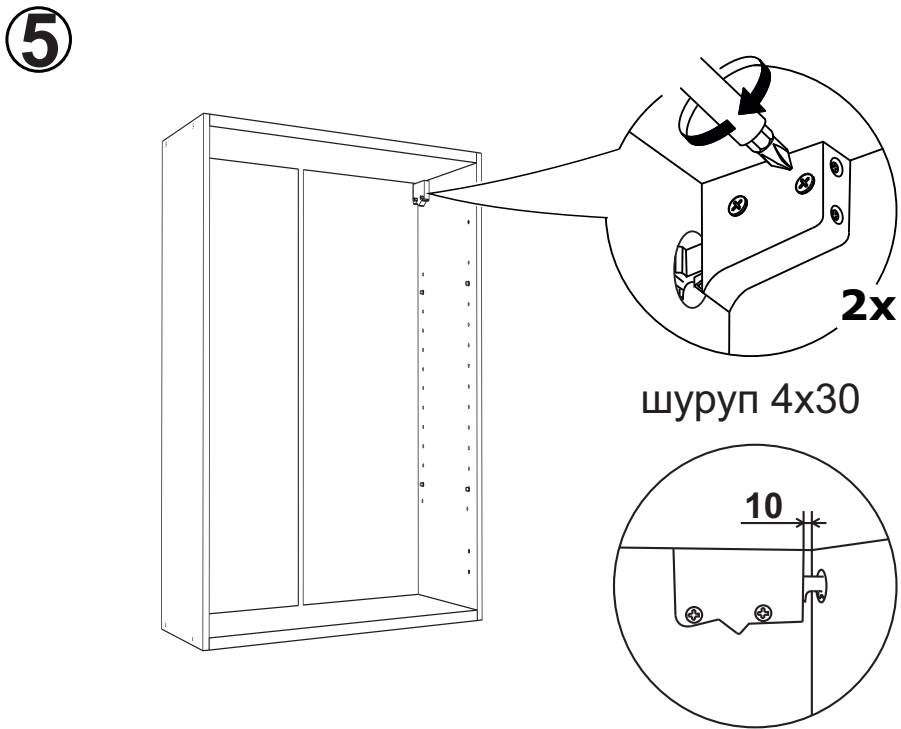

Спецификация на ЛДСП БЕЛЫЙ			A-915			A-920			A-930			A-935			A-940/AMB-940			A-945			A-950		
Поз.	Наименование	Кол-во	Длина	Ширина	Кол-во	Длина	Ширина	Кол-во	Длина	Ширина	Кол-во	Длина	Ширина	Кол-во	Длина	Ширина	Кол-во	Длина	Ширина	Кол-во	Длина	Ширина	
1	Бок	2	912	288	2	912	288	2	912	288	2	912	288	2	912	288	2	912	288	2	912	288	
2	Полка	2	118	288	2	168	268	2	268	268	2	318	268	2	368	268	2	418	268	2	468	268	
3	Вязка	2	118	288	2	168	288	2	268	288	2	318	288	2	368	288	2	418	288	2	468	288	
Спецификация на ЛДВП Белый			A-915			A-920			A-930			A-935			A-940/AMB-940			A-945			A-950		
Поз.	Наименование	Кол-во	Длина	Ширина	Кол-во	Длина	Ширина	Кол-во	Длина	Ширина	Кол-во	Длина	Ширина	Кол-во	Длина	Ширина	Кол-во	Длина	Ширина	Кол-во	Длина	Ширина	
4	ЛДВП	1	908	146	1	908	196	1	908	296	1	908	346	1	908	196	2	908	221	2	908	246	
Спецификация на Профиль соединительный Белый			A-915			A-920			A-930			A-935			A-940/AMB-940			A-945			A-950		
Поз.	Наименование	Кол-во	Длина	Кол-во	Длина	Кол-во	Длина	Кол-во	Длина	Кол-во	Длина	Кол-во	Длина	Кол-во	Длина	Кол-во	Длина	Кол-во	Длина	Кол-во	Длина	Кол-во	Длина
5	Профиль соед.белый	1	908	1	908	1	908	1	908	1	908	1	908	1	908	1	908	1	908	1	908	1	908

1

2

3

4

9

10

11