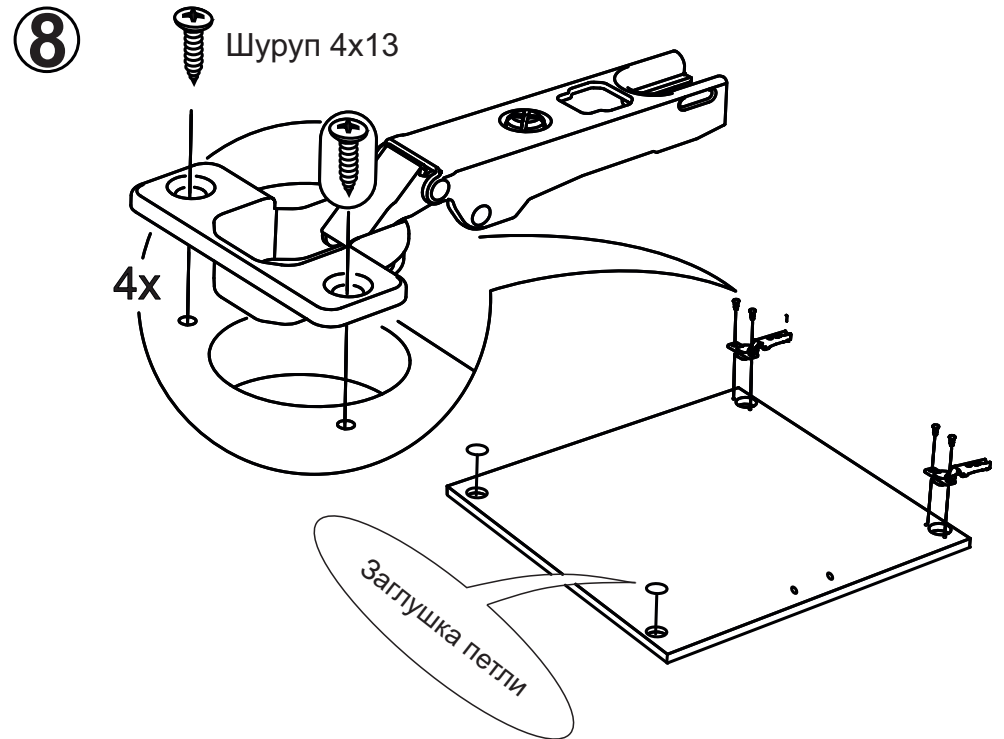

Спецификация на ЛДСП БЕЛЫЙ			A-915			A-920			A-930			A-935			A-940/AMB-940			A-945			A-950		
Поз.	Наименование	Кол-во	Длина	Ширина	Кол-во	Длина	Ширина	Кол-во	Длина	Ширина	Кол-во	Длина	Ширина	Кол-во	Длина	Ширина	Кол-во	Длина	Ширина	Кол-во	Длина	Ширина	
1	Бок	2	912	288	2	912	288	2	912	288	2	912	288	2	912	288	2	912	288	2	912	288	
2	Полка	2	118	288	2	168	268	2	268	268	2	318	268	2	368	268	2	418	268	2	468	268	
3	Вязка	2	118	288	2	168	288	2	268	288	2	318	288	2	368	288	2	418	288	2	468	288	
Спецификация на ЛДВП Белый			A-915			A-920			A-930			A-935			A-940/AMB-940			A-945			A-950		
Поз.	Наименование	Кол-во	Длина	Ширина	Кол-во	Длина	Ширина	Кол-во	Длина	Ширина	Кол-во	Длина	Ширина	Кол-во	Длина	Ширина	Кол-во	Длина	Ширина	Кол-во	Длина	Ширина	
4	ЛДВП	1	908	146	1	908	196	1	908	296	1	908	346	1	908	196	2	908	221	2	908	246	
Спецификация на Профиль соединительный Белый			A-915			A-920			A-930			A-935			A-940/AMB-940			A-945			A-950		
Поз.	Наименование	Кол-во	Длина	Кол-во	Длина	Кол-во	Длина	Кол-во	Длина	Кол-во	Длина	Кол-во	Длина	Кол-во	Длина	Кол-во	Длина	Кол-во	Длина	Кол-во	Длина	Кол-во	Длина
5	Профиль соед.белый	1	908	1	908	1	908	1	908	1	908	1	908	1	908	1	908	1	908	1	908	1	908

1

2

3

4

9

10

11