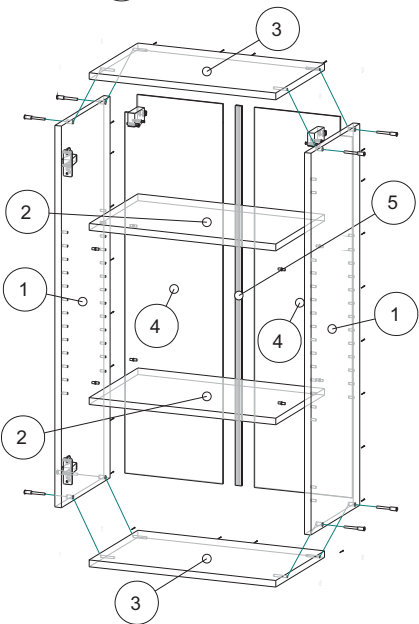

# **Инструкция по сборке А-915,920,930,935,940,945,950,АМВ-940**

Вид	Наименование	Кол.
	Еврозаглушка белая	8
	Еврошуруп 6x50	8
	Петля накладная	2
	Шуруп оцинк 4*13	4
	Футорка D5	4
	Шуруп оцинк 4*16	6
	Заглушка для петли (35)	2
	Полкодержатель мет-штифт	8
	Евроключ 4мм	1
	Стяжка межсекц 32мм	4
	Навес шкафа белый СТ184	2
	Шуруп оцинк 4*30	4
	Гвозди 1,6*25	24

Спецификация на ЛДСП БЕЛЫЙ			A-915			A-920			A-930			A-935			A-940/AMB-940			A-945			A-950		
Поз.	Наименование	Кол-во	Длина	Ширина	Кол-во	Длина	Ширина	Кол-во	Длина	Ширина	Кол-во	Длина	Ширина	Кол-во	Длина	Ширина	Кол-во	Длина	Ширина	Кол-во	Длина	Ширина	
1	Бок	2	912	288	2	912	288	2	912	288	2	912	288	2	912	288	2	912	288	2	912	288	
2	Полка	2	118	288	2	168	268	2	268	268	2	318	268	2	368	268	2	418	268	2	468	268	
3	Вязка	2	118	288	2	168	288	2	268	288	2	318	288	2	368	288	2	418	288	2	468	288	
Спецификация на ЛДВП Белый			A-915			A-920			A-930			A-935			A-940/AMB-940			A-945			A-950		
Поз.	Наименование	Кол-во	Длина	Ширина	Кол-во	Длина	Ширина	Кол-во	Длина	Ширина	Кол-во	Длина	Ширина	Кол-во	Длина	Ширина	Кол-во	Длина	Ширина	Кол-во	Длина	Ширина	
4	ЛДВП	1	908	146	1	908	196	1	908	296	1	908	346	1	908	196	2	908	221	2	908	246	
Спецификация на Профиль соединительный Белый			A-915			A-920			A-930			A-935			A-940/AMB-940			A-945			A-950		
Поз.	Наименование	Кол-во	Длина	Кол-во	Длина	Кол-во	Длина	Кол-во	Длина	Кол-во	Длина	Кол-во	Длина	Кол-во	Длина	Кол-во	Длина	Кол-во	Длина	Кол-во	Длина	Кол-во	Длина
5	Профиль соед.белый	1	908	1	908	1	908	1	908	1	908	1	908	1	908	1	908	1	908	1	908	1	908