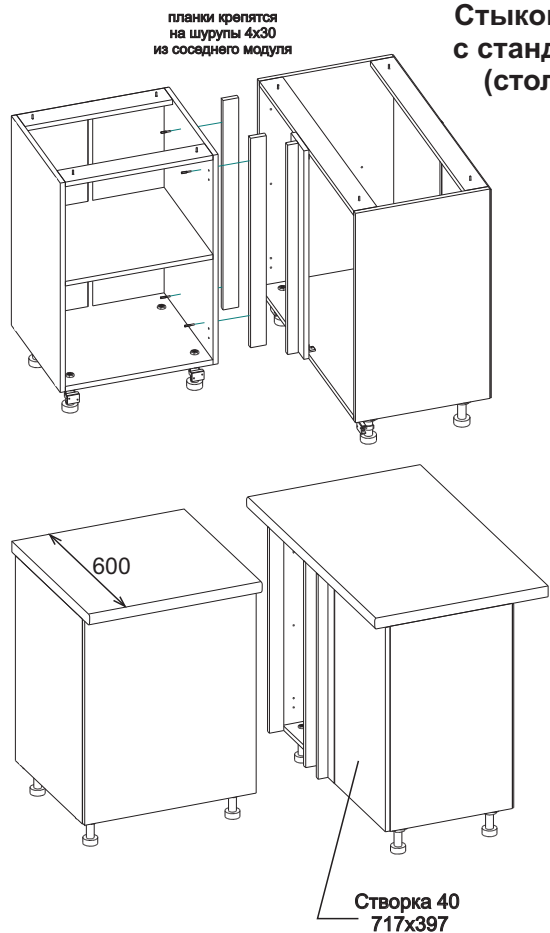

Стыковка модуля НУ100 с неглубоким модулем (столешница 500мм)

! *вылет является условным и может изменяться в большую или меньшую сторону, в зависимости от кривизны стен и прочих факторов.

Стыковка модуля НУ100 с стандартным модулем (столешница 600мм)

! *вылет является условным и может изменяться в большую или меньшую сторону, в зависимости от кривизны стен и прочих факторов.

Стыковка модуля НУ100 с дополнительным декором 717x50

Дополнительный декор 717x50 служит для выравнивания нижних модулей с верхними, если не удастся выровнять со стандартным декором 717x34 (неровность стен и прочие факторы).