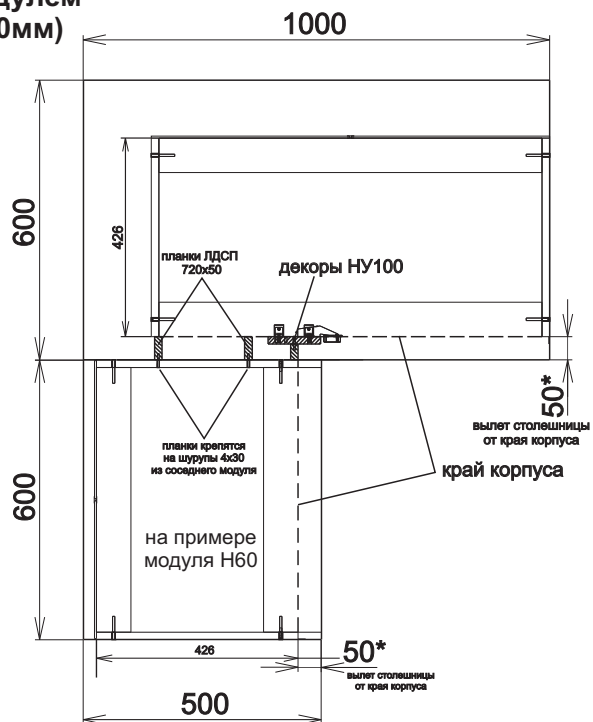

Стыковка модуля НУ100 с неглубоким модулем (столешница 500мм)

! *вылет является условным и может изменяться в большую или меньшую сторону, в зависимости от кривизны стен и прочих факторов.

Стыковка модуля НУ100 с стандартным модулем (столешница 600мм)

! *вылет является условным и может изменяться в большую или меньшую сторону, в зависимости от кривизны стен и прочих факторов.

Стыковка модуля НУ100 с дополнительным декором 717x50

Дополнительный декор 717x50 служит для выравнивания нижних модулей с верхними, если не удастся выровнять со стандартным декором 717x34 (неровность стен и прочие факторы).