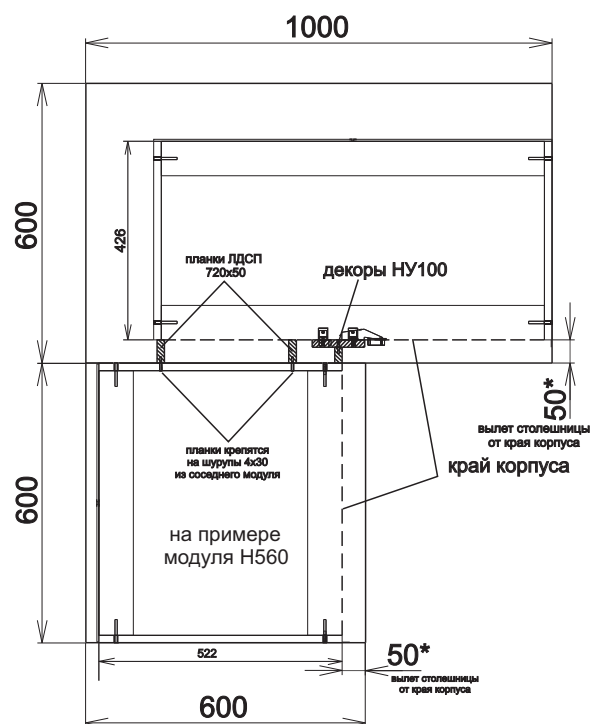

Стыковка модуля НУ100 с неглубоким модулем (столешница 500мм)

! *вылет является условным и может изменяться в большую или меньшую сторону, в зависимости от кривизны стен и прочих факторов.

Стыковка модуля НУ100 с стандартным модулем (столешница 600мм)

! *вылет является условным и может изменяться в большую или меньшую сторону, в зависимости от кривизны стен и прочих факторов.

Стыковка модуля НУ100 с дополнительным декором 717x50

Дополнительный декор 717x50 служит для выравнивания нижних модулей с верхними, если не удастся выровнять со стандартным декором 717x34 (неровность стен и прочие факторы).