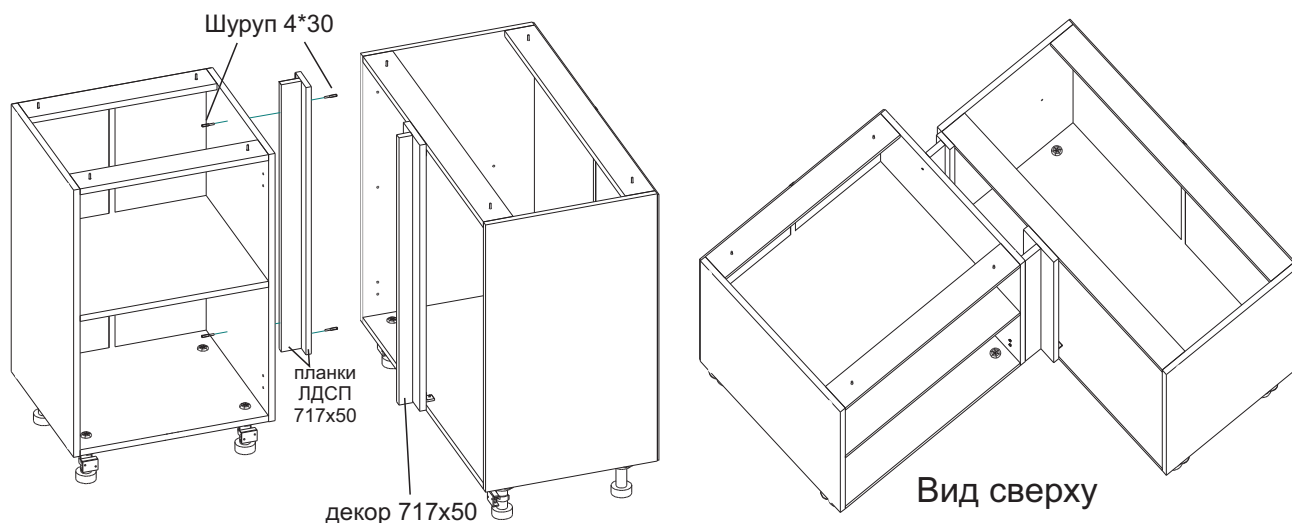

Стыковка модуля НУ100 с неглубоким модулем (столешница 500мм)

! *вылет является условным и может изменяться в большую или меньшую сторону, в зависимости от кривизны стен и прочих факторов.

Стыковка модуля НУ100 с стандартным модулем (столешница 600мм)

! *вылет является условным и может изменяться в большую или меньшую сторону, в зависимости от кривизны стен и прочих факторов.

Стыковка модуля НУ100 с дополнительным декором 717x50

Дополнительный декор 717x50 служит для выравнивания нижних модулей с верхними, если не удастся выровнять со стандартным декором 717x34 (неровность стен и прочие факторы).