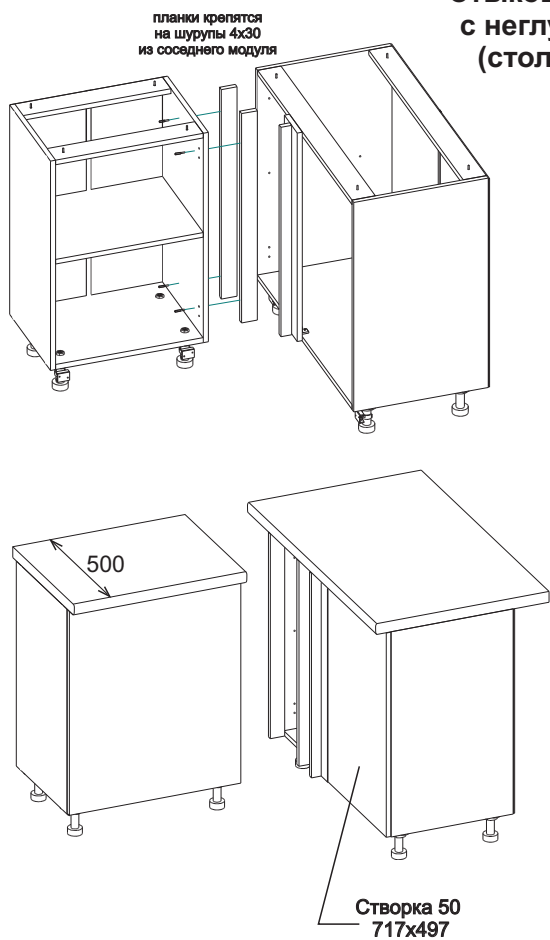

Стыковка модуля НУ100 с неглубоким модулем (столешница 500мм)

! *вылет является условным и может изменяться в большую или меньшую сторону, в зависимости от кривизны стен и прочих факторов.

Стыковка модуля НУ100 с стандартным модулем (столешница 600мм)

! *вылет является условным и может изменяться в большую или меньшую сторону, в зависимости от кривизны стен и прочих факторов.

Стыковка модуля НУ100 с дополнительным декором 717x50

Дополнительный декор 717x50 служит для выравнивания нижних модулей с верхними, если не удастся выровнять со стандартным декором 717x34 (неровность стен и прочие факторы).