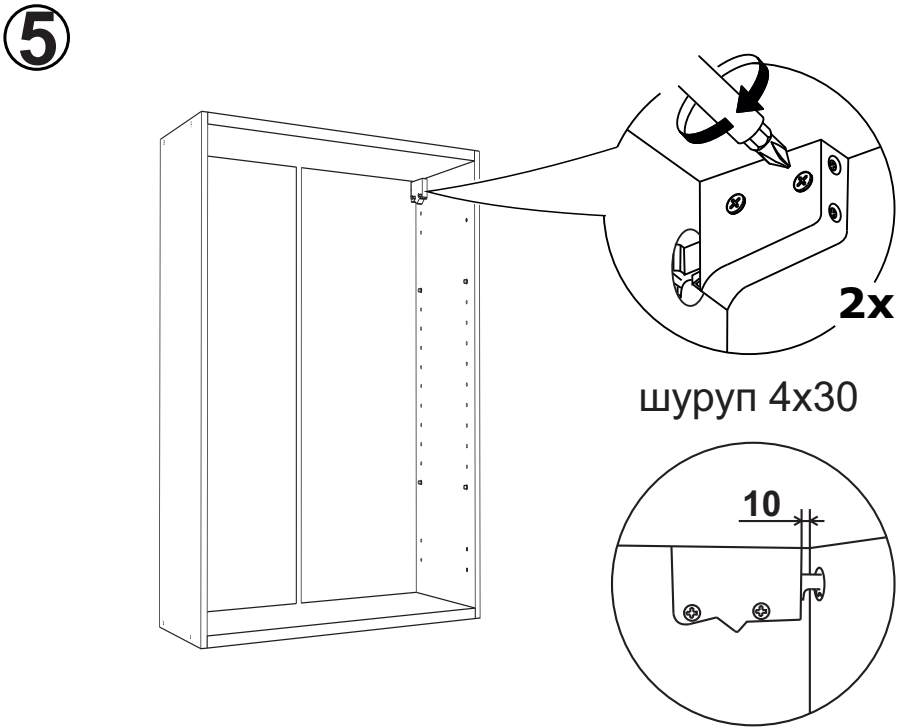

Спецификация на ЛДСП БЕЛЫЙ 16		A960/AMB960		A970		A980		
Поз.	Наименование	Кол-во	Длина	Ширина	Длина	Ширина	Длина	Ширина
1	Бок	2	912	288	912	288	912	288
2	Полка	2	568	268	668	268	768	268
3	Вязка	2	568	288	668	288	768	288
Спецификация на ЛДВП Белый								
Поз.	Наименование	Кол-во	Длина	Ширина	Длина	Ширина	Длина	Ширина
4	ЛДВП	2	908	296	908	346	908	396
Спецификация на Профиль соедин.								
Поз.	Наименование	Кол-во	Длина	Длина	Длина			
5	Профиль соедин. белый	1	908	908	908			

1

2

3

4

9

10

11