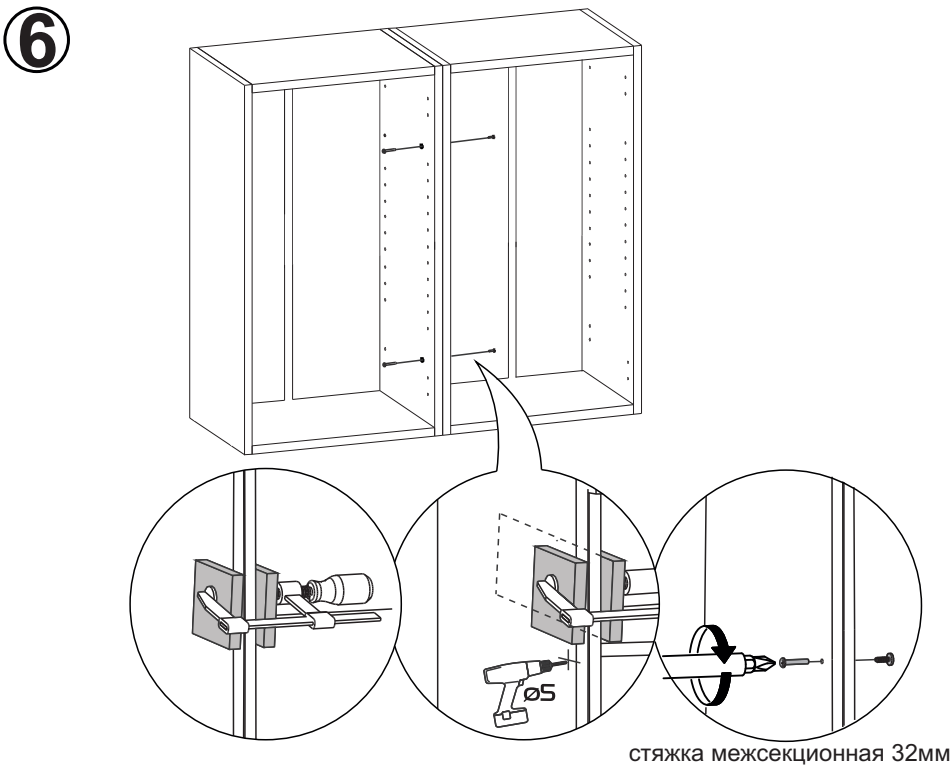

Спецификация на ЛДСП БЕЛЫЙ 16		A960/AMB960		A970		A980		
Поз.	Наименование	Кол-во	Длина	Ширина	Длина	Ширина	Длина	Ширина
1	Бок	2	912	288	912	288	912	288
2	Полка	2	568	268	668	268	768	268
3	Вязка	2	568	288	668	288	768	288
Спецификация на ЛДВП Белый								
Поз.	Наименование	Кол-во	Длина	Ширина	Длина	Ширина	Длина	Ширина
4	ЛДВП	2	908	296	908	346	908	396
Спецификация на Профиль соедин.								
Поз.	Наименование	Кол-во	Длина	Длина	Длина			
5	Профиль соедин. белый	1	908	908	908			

1

2

3

4

9

10

11