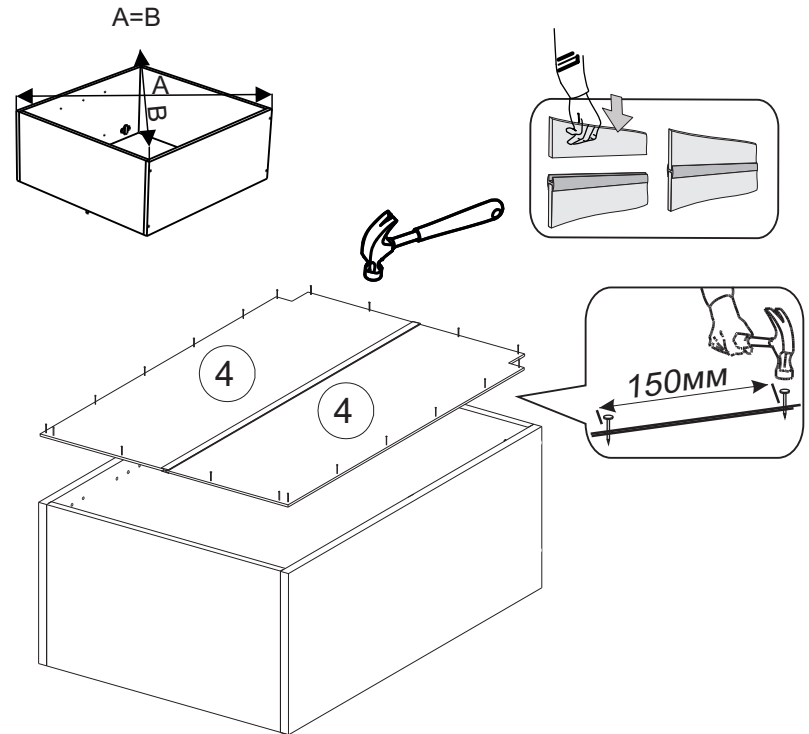

Спецификация на ЛДСП БЕЛЫЙ 16		A960/AMB960		A970		A980		
Поз.	Наименование	Кол-во	Длина	Ширина	Длина	Ширина	Длина	Ширина
1	Бок	2	912	288	912	288	912	288
2	Полка	2	568	268	668	268	768	268
3	Вязка	2	568	288	668	288	768	288
Спецификация на ЛДВП Белый								
Поз.	Наименование	Кол-во	Длина	Ширина	Длина	Ширина	Длина	Ширина
4	ЛДВП	2	908	296	908	346	908	396
Спецификация на Профиль соедин.								
Поз.	Наименование	Кол-во	Длина	Длина	Длина			
5	Профиль соедин. белый	1	908	908	908			

1

2

3

4

9

10

11