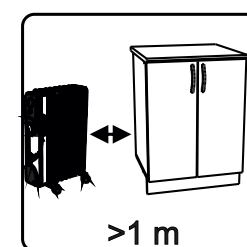

Инструкция по сборке А-960,970,980,АМВ-960

Вид	Наименование	Кол.
	Еврозаглушка белая	8
	Еврошуруп 6x50	8
	Петля накладная	4
	Шуруп оцинк 4*13	8
	Фуртка D5	8
	Шуруп оцинк 4*16	12
	Заглушка для петли (35)	4
	Полкодержатель мет-штифт	8
	Навес шкафа Белый СТ184	2
	Шуруп оцинк 4*30	4
	Евроключ 4мм	1
	Стяжка межсекц 32мм	4
	Гвозди 1,6*25	32

Спецификация на ЛДСП БЕЛЫЙ 16		A960/AMB960		A970		A980		
Поз.	Наименование	Кол-во	Длина	Ширина	Длина	Ширина	Длина	Ширина
1	Бок	2	912	288	912	288	912	288
2	Полка	2	568	268	668	268	768	268
3	Вязка	2	568	288	668	288	768	288
Спецификация на ЛДВП Белый								
Поз.	Наименование	Кол-во	Длина	Ширина	Длина	Ширина	Длина	Ширина
4	ЛДВП	2	908	296	908	346	908	396
Спецификация на Профиль соедин.								
Поз.	Наименование	Кол-во	Длина	Длина	Длина			
5	Профиль соедин. белый	1	908	908	908			