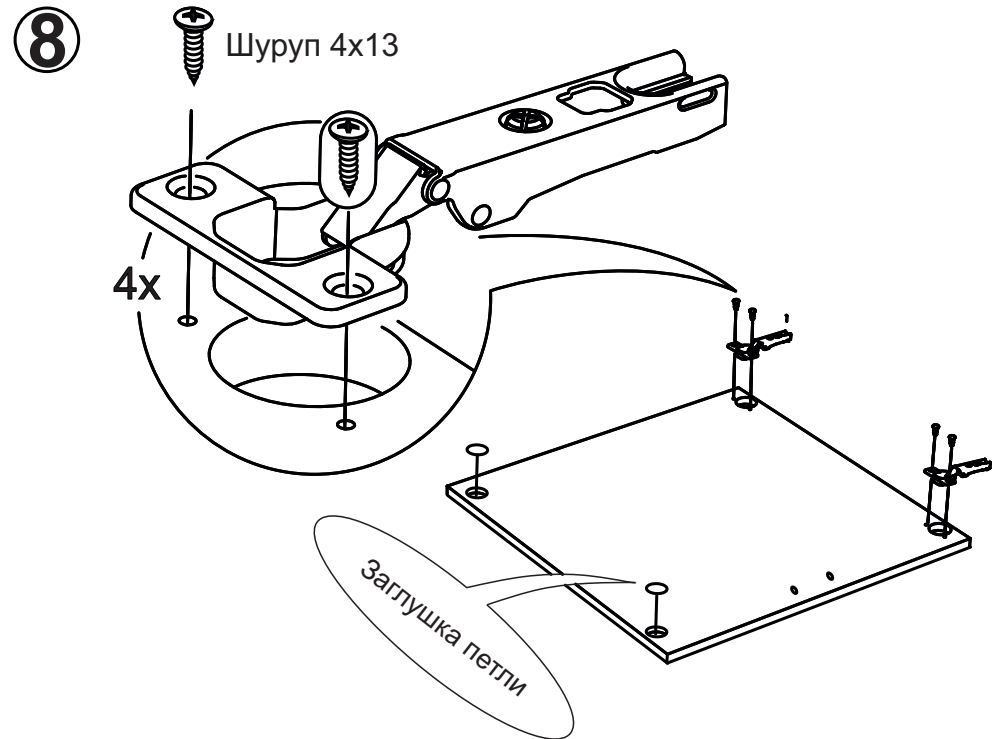

Спецификация на ЛДСП БЕЛЫЙ 16		A960/AMB960		A970		A980		
Поз.	Наименование	Кол-во	Длина	Ширина	Длина	Ширина	Длина	Ширина
1	Бок	2	912	288	912	288	912	288
2	Полка	2	568	268	668	268	768	268
3	Вязка	2	568	288	668	288	768	288
Спецификация на ЛДВП Белый								
Поз.	Наименование	Кол-во	Длина	Ширина	Длина	Ширина	Длина	Ширина
4	ЛДВП	2	908	296	908	346	908	396
Спецификация на Профиль соедин.								
Поз.	Наименование	Кол-во	Длина	Длина	Длина			
5	Профиль соедин. белый	1	908	908	908			

1

2

3

4

9

10

11