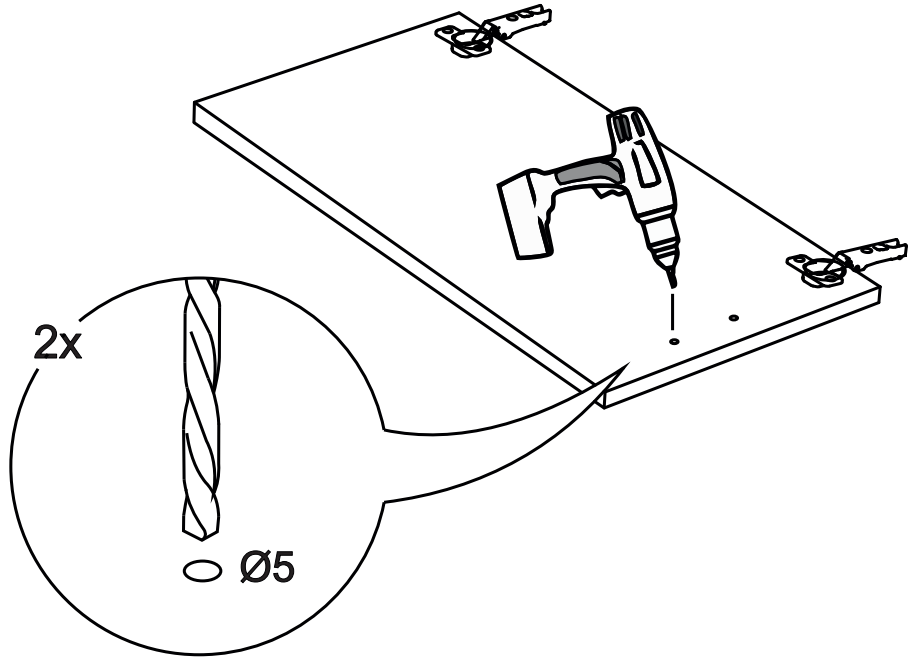

Спецификация на ЛДСП БЕЛЫЙ 16		A960/AMB960		A970		A980		
Поз.	Наименование	Кол-во	Длина	Ширина	Длина	Ширина	Длина	Ширина
1	Бок	2	912	288	912	288	912	288
2	Полка	2	568	268	668	268	768	268
3	Вязка	2	568	288	668	288	768	288
Спецификация на ЛДВП Белый								
Поз.	Наименование	Кол-во	Длина	Ширина	Длина	Ширина	Длина	Ширина
4	ЛДВП	2	908	296	908	346	908	396
Спецификация на Профиль соедин.								
Поз.	Наименование	Кол-во	Длина	Длина	Длина			
5	Профиль соедин. белый	1	908	908	908			

1

2

3

4

9

10

11