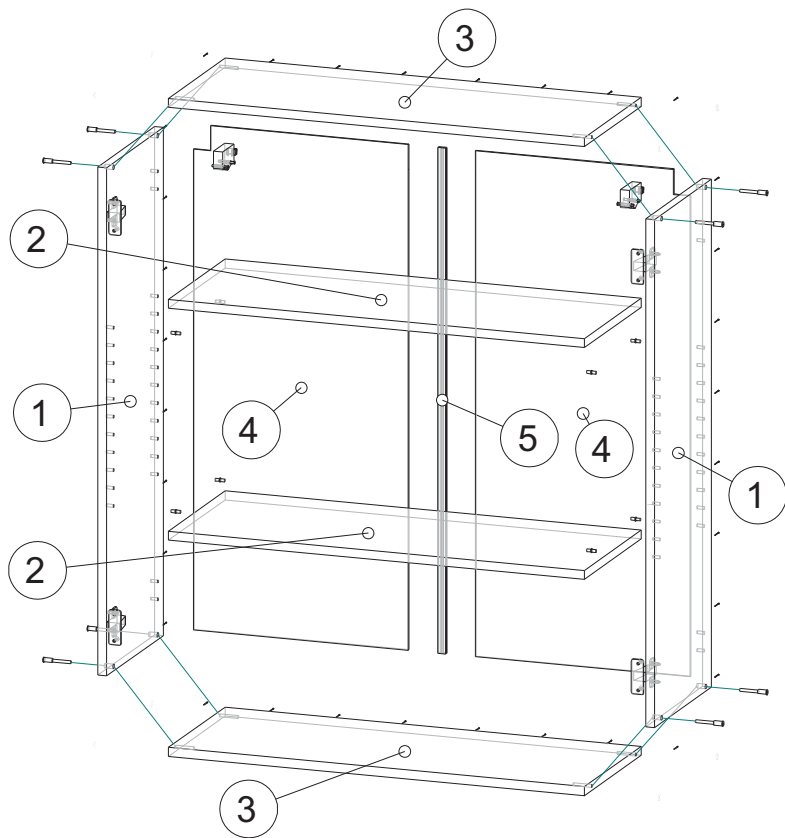

Инструкция по сборке А-960,970,980,АМВ-960

Вид	Наименование	Кол.
	Еврозаглушка белая	8
	Еврошуруп 6x50	8
	Петля накладная	4
	Шуруп оцинк 4*13	8
	Фуртка D5	8
	Шуруп оцинк 4*16	12
	Заглушка для петли (35)	4
	Полкодержатель мет-штифт	8
	Навес шкафа Белый СТ184	2
	Шуруп оцинк 4*30	4
	Евроключ 4мм	1
	Стяжка межсекц 32мм	4
	Гвозди 1,6*25	32

Спецификация на ЛДСП БЕЛЫЙ 16		A960/AMB960		A970		A980		
Поз.	Наименование	Кол-во	Длина	Ширина	Длина	Ширина	Длина	Ширина
1	Бок	2	912	288	912	288	912	288
2	Полка	2	568	268	668	268	768	268
3	Вязка	2	568	288	668	288	768	288
Спецификация на ЛДВП Белый								
Поз.	Наименование	Кол-во	Длина	Ширина	Длина	Ширина	Длина	Ширина
4	ЛДВП	2	908	296	908	346	908	396
Спецификация на Профиль соедин.								
Поз.	Наименование	Кол-во	Длина	Длина	Длина			
5	Профиль соедин. белый	1	908	908	908			