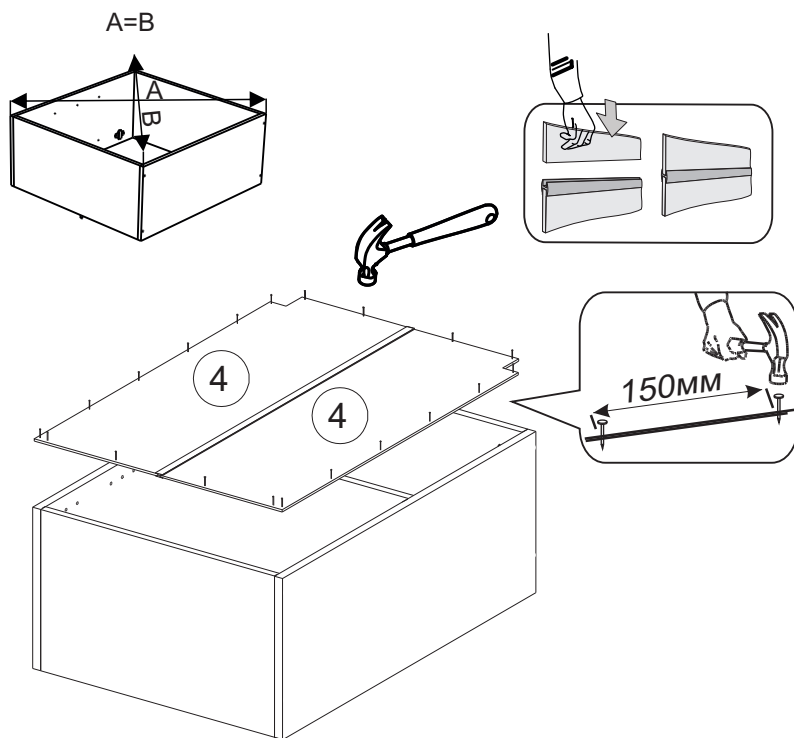

Спецификация на ЛДСП Белый/Дуб Вотан			АГ60		АГ80	
Поз.	Наименование	Кол-во	Длина	Ширина	Длина	Ширина
1	Бок	2	720	288	720	288
2	Вязка средняя	1	568	288	768	288
3	Вязка	1	568	288	768	288
4	Вязка верх петля	1	568	288	768	288
Спецификация на ЛДВП Белый						
Поз.	Наименование	Кол-во	Длина	Ширина	Длина	Ширина
5	ЛДВП	2	716	296	716	396
Спецификация на Профиль соединительный белый						
Поз.	Наименование	Кол-во	Длина	Длина		
6	Профиль соединительный белый	1	716	716		

6

8

стяжка межсекционная 32мм

9

Шуруп 4x13

11

10

12