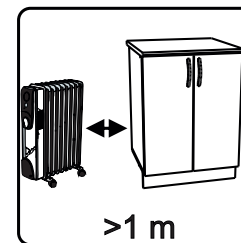

# Инструкция по сборке АГ-60,80

Вид	Наименование	Кол.
	Еврозаглушка белая	8
	Еврошуруп 6x50	8
	Кронштейн барный газовый	4
	Петля накладная	2
	Шуруп оцинк 4*13	16
	Петля полунакладная	2
	Скрытая стяжка шкант неразборная Д8	4
	Футорка D5	12
	Шуруп оцинк 4*16	12
	Гвозди 1,6*25	21
	Евроклич 4мм	1
	Стяжка межсекц 32мм	2
	Навес шкафа белый СТ184	2
	Шуруп оцинк 4*30	4

Спецификация на ЛДСП Белый/Дуб Вотан			АГ60		АГ80	
Поз.	Наименование	Кол-во	Длина	Ширина	Длина	Ширина
1	Бок	2	720	288	720	288
2	Вязка средняя	1	568	288	768	288
3	Вязка	1	568	288	768	288
4	Вязка верх петля	1	568	288	768	288
Спецификация на ЛДВП Белый						
Поз.	Наименование	Кол-во	Длина	Ширина	Длина	Ширина
5	ЛДВП	2	716	296	716	396
Спецификация на Профиль соединительный белый						
Поз.	Наименование	Кол-во	Длина	Длина		
6	Профиль соединительный белый	1	716	716		