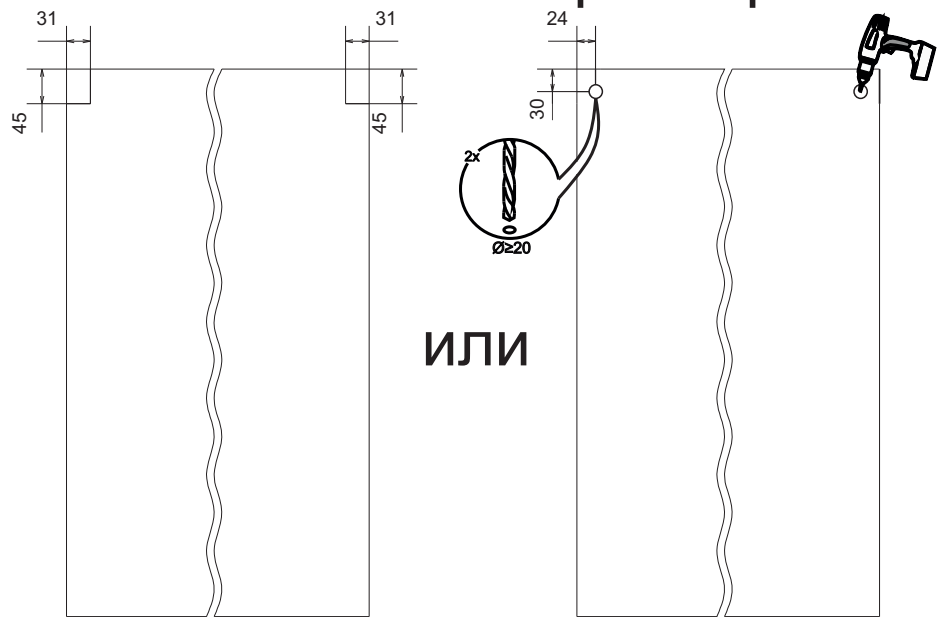

5

выпилить

просверлить

7