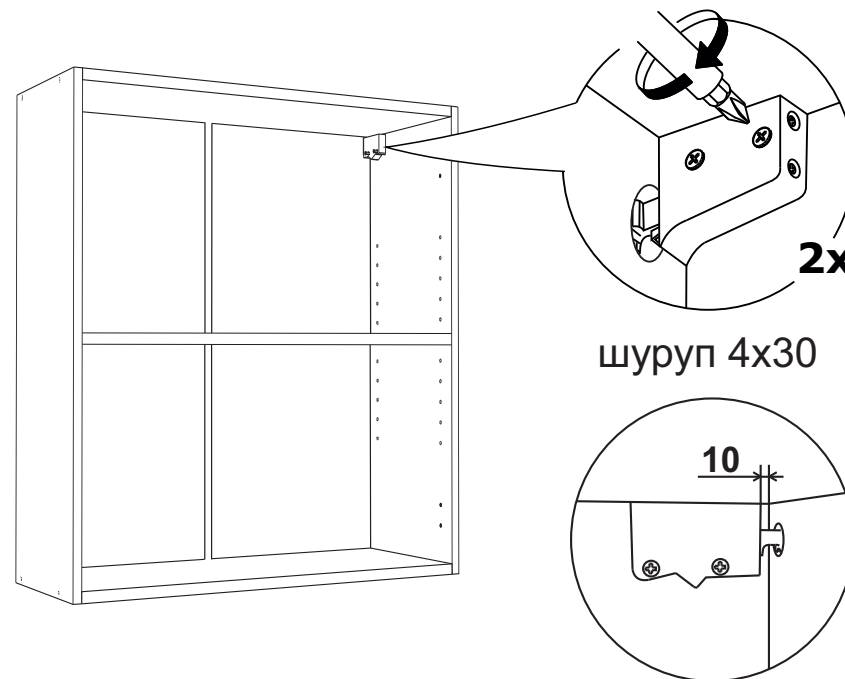

Спецификация на ЛДСП Белый/Дуб Вотан			АГ60		АГ80	
Поз.	Наименование	Кол-во	Длина	Ширина	Длина	Ширина
1	Бок	2	720	288	720	288
2	Вязка средняя	1	568	288	768	288
3	Вязка	1	568	288	768	288
4	Вязка верх петля	1	568	288	768	288
Спецификация на ЛДВП Белый						
Поз.	Наименование	Кол-во	Длина	Ширина	Длина	Ширина
5	ЛДВП	2	716	296	716	396
Спецификация на Профиль соединительный белый						
Поз.	Наименование	Кол-во	Длина	Длина		
6	Профиль соединительный белый	1	716	716		

6

8

стяжка межсекционная 32мм

9

Шуруп 4x13

11

10

12