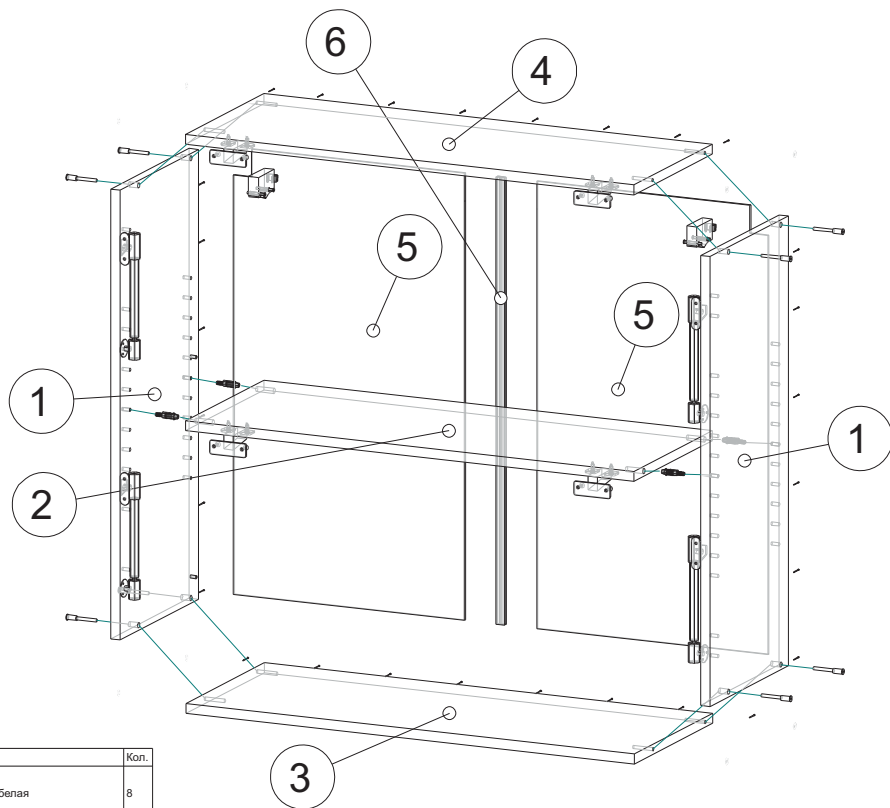

# Инструкция по сборке АГ-60,80

Вид	Наименование	Кол.
	Еврозаглушка белая	8
	Еврошуруп 6x50	8
	Кронштейн барный газовый	4
	Петля накладная	2
	Шуруп оцинк 4*13	16
	Петля полунакладная	2
	Скрытая стяжка шкант неразборная Д8	4
	Футорка D5	12
	Шуруп оцинк 4*16	12
	Гвозди 1,6*25	21
	Евроклич 4мм	1
	Стяжка межсекц 32мм	2
	Навес шкафа белый СТ184	2
	Шуруп оцинк 4*30	4

Спецификация на ЛДСП Белый/Дуб Вотан			АГ60		АГ80	
Поз.	Наименование	Кол-во	Длина	Ширина	Длина	Ширина
1	Бок	2	720	288	720	288
2	Вязка средняя	1	568	288	768	288
3	Вязка	1	568	288	768	288
4	Вязка верх петля	1	568	288	768	288
Спецификация на ЛДВП Белый						
Поз.	Наименование	Кол-во	Длина	Ширина	Длина	Ширина
5	ЛДВП	2	716	296	716	396
Спецификация на Профиль соединительный белый						
Поз.	Наименование	Кол-во	Длина	Длина		
6	Профиль соединительный белый	1	716	716		